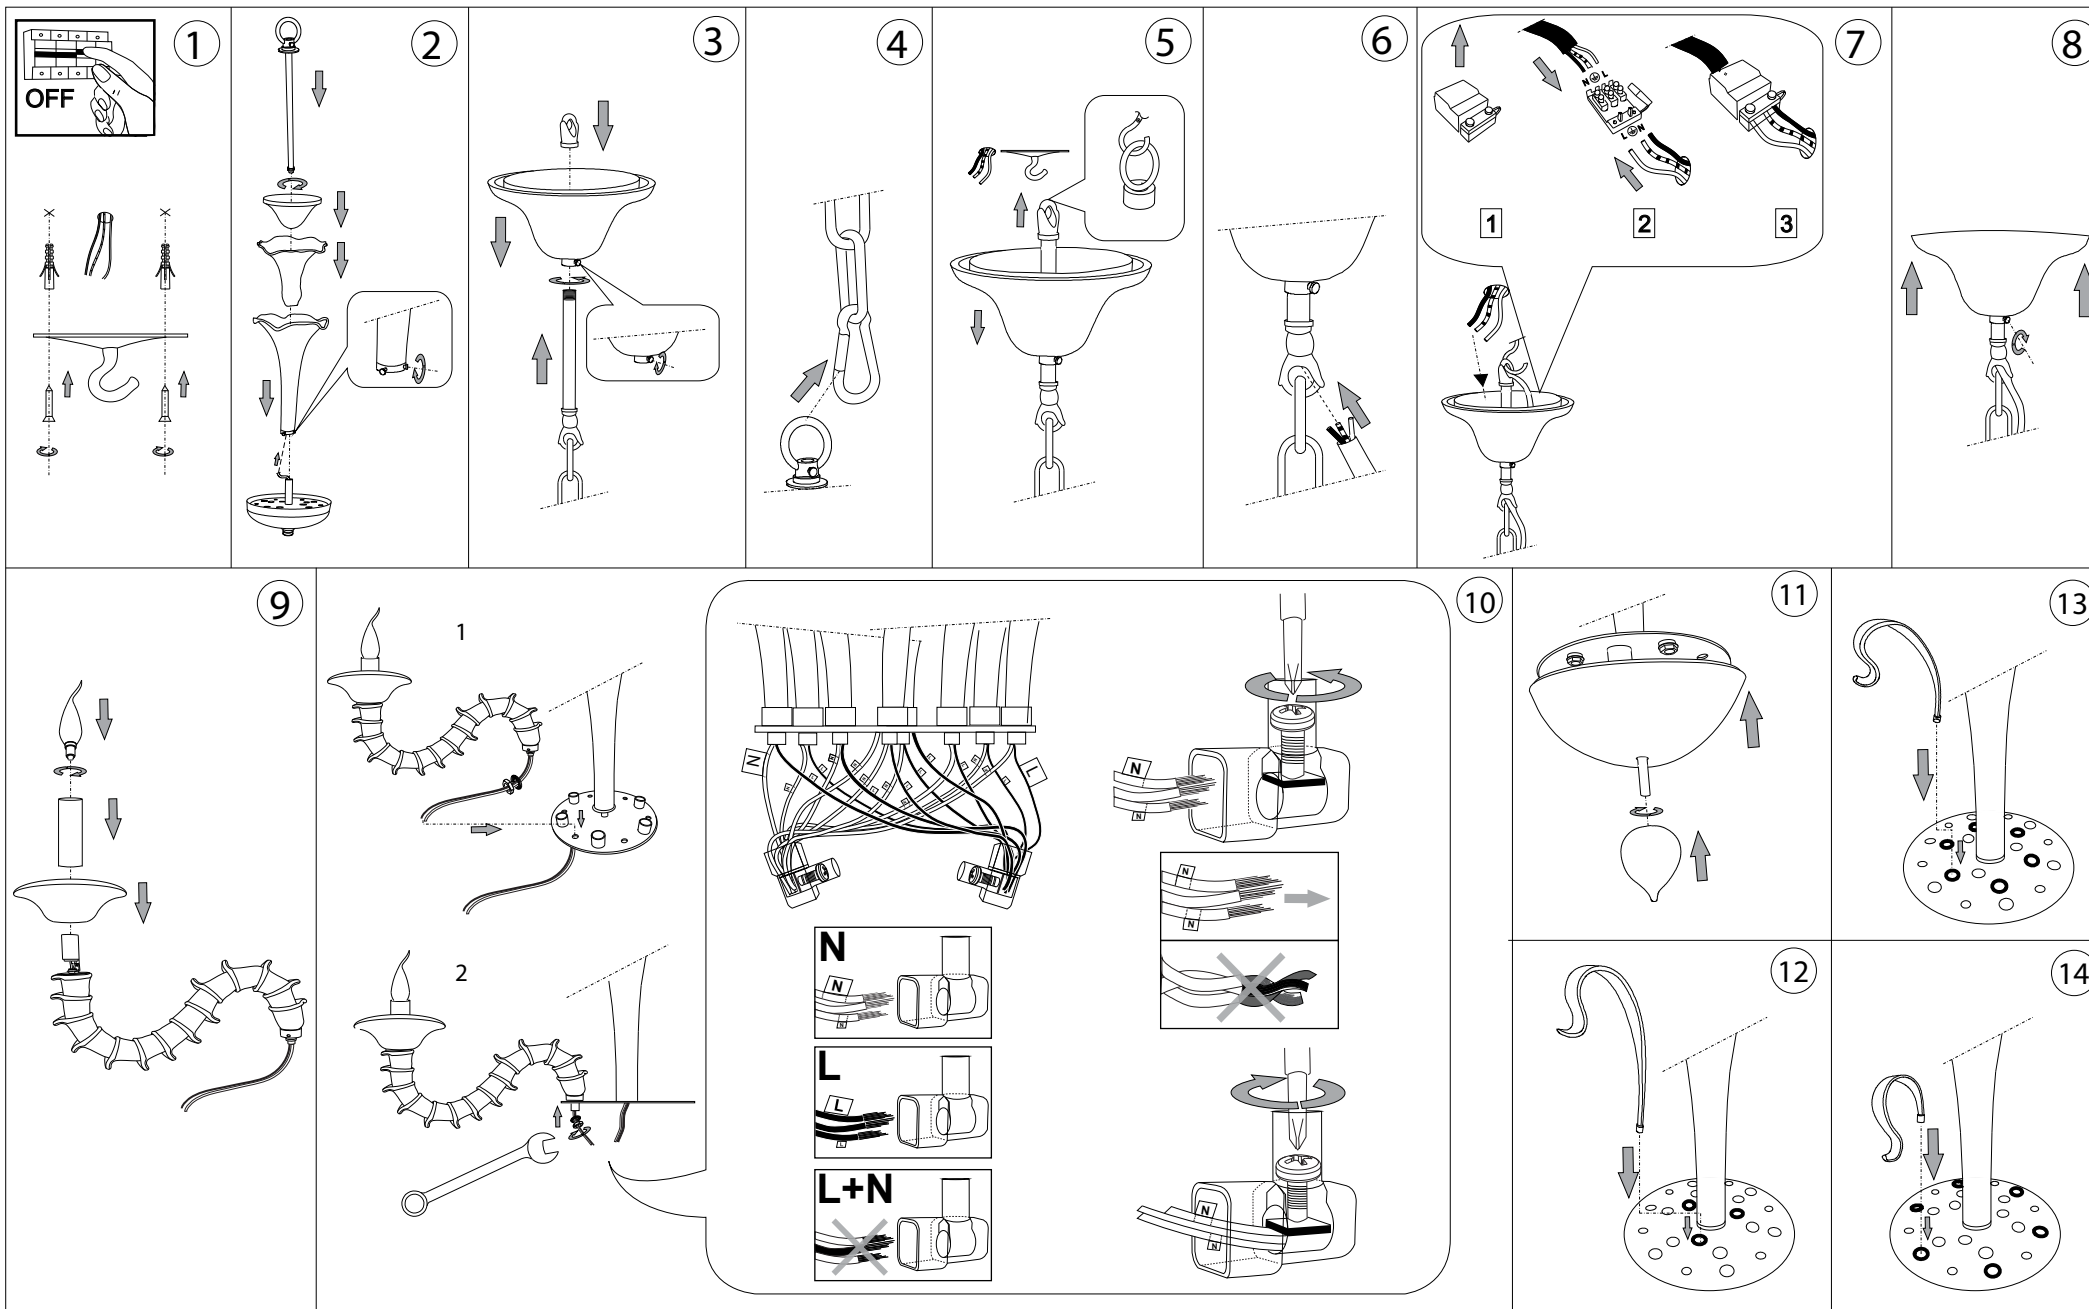

ESEGUIRE LE OPERAZIONI DI MONTAGGIO, SEGUENDO L'ORDINE NUMERICO PROGRESSIVO.
FOLLOW THE ASSEMBLY INSTRUCTIONS BY READING THE NUMERICAL PROGRESSION

L'installazione di questo apparecchio deve essere effettuata da personale qualificato

The lighting fitting should be installed by a qualified electrician

La sicurezza di questo apparecchio è garantita solo con l'uso appropriato di queste istruzioni pertanto è necessario conservarle.

The safety and reliability are guaranteed only when installation instructions are properly followed. Please retain this instruction sheet for future reference.