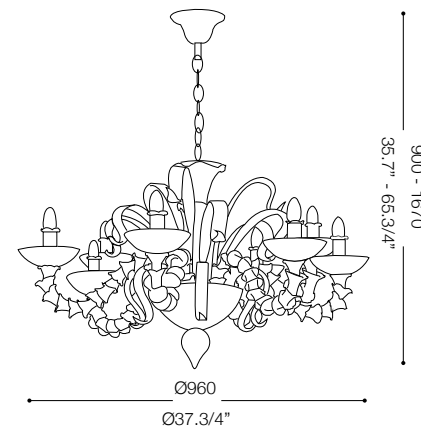

# IDEAL LUX®

## San Marco SP8

Lampada a sospensione  
Suspension lamp  
Suspension  
Pendelleuchte  
Lámpara colgante  
Люстры и подвесы

max 8 x 40W E14 / 240V  
- 8021696052229 TRASPARENTE