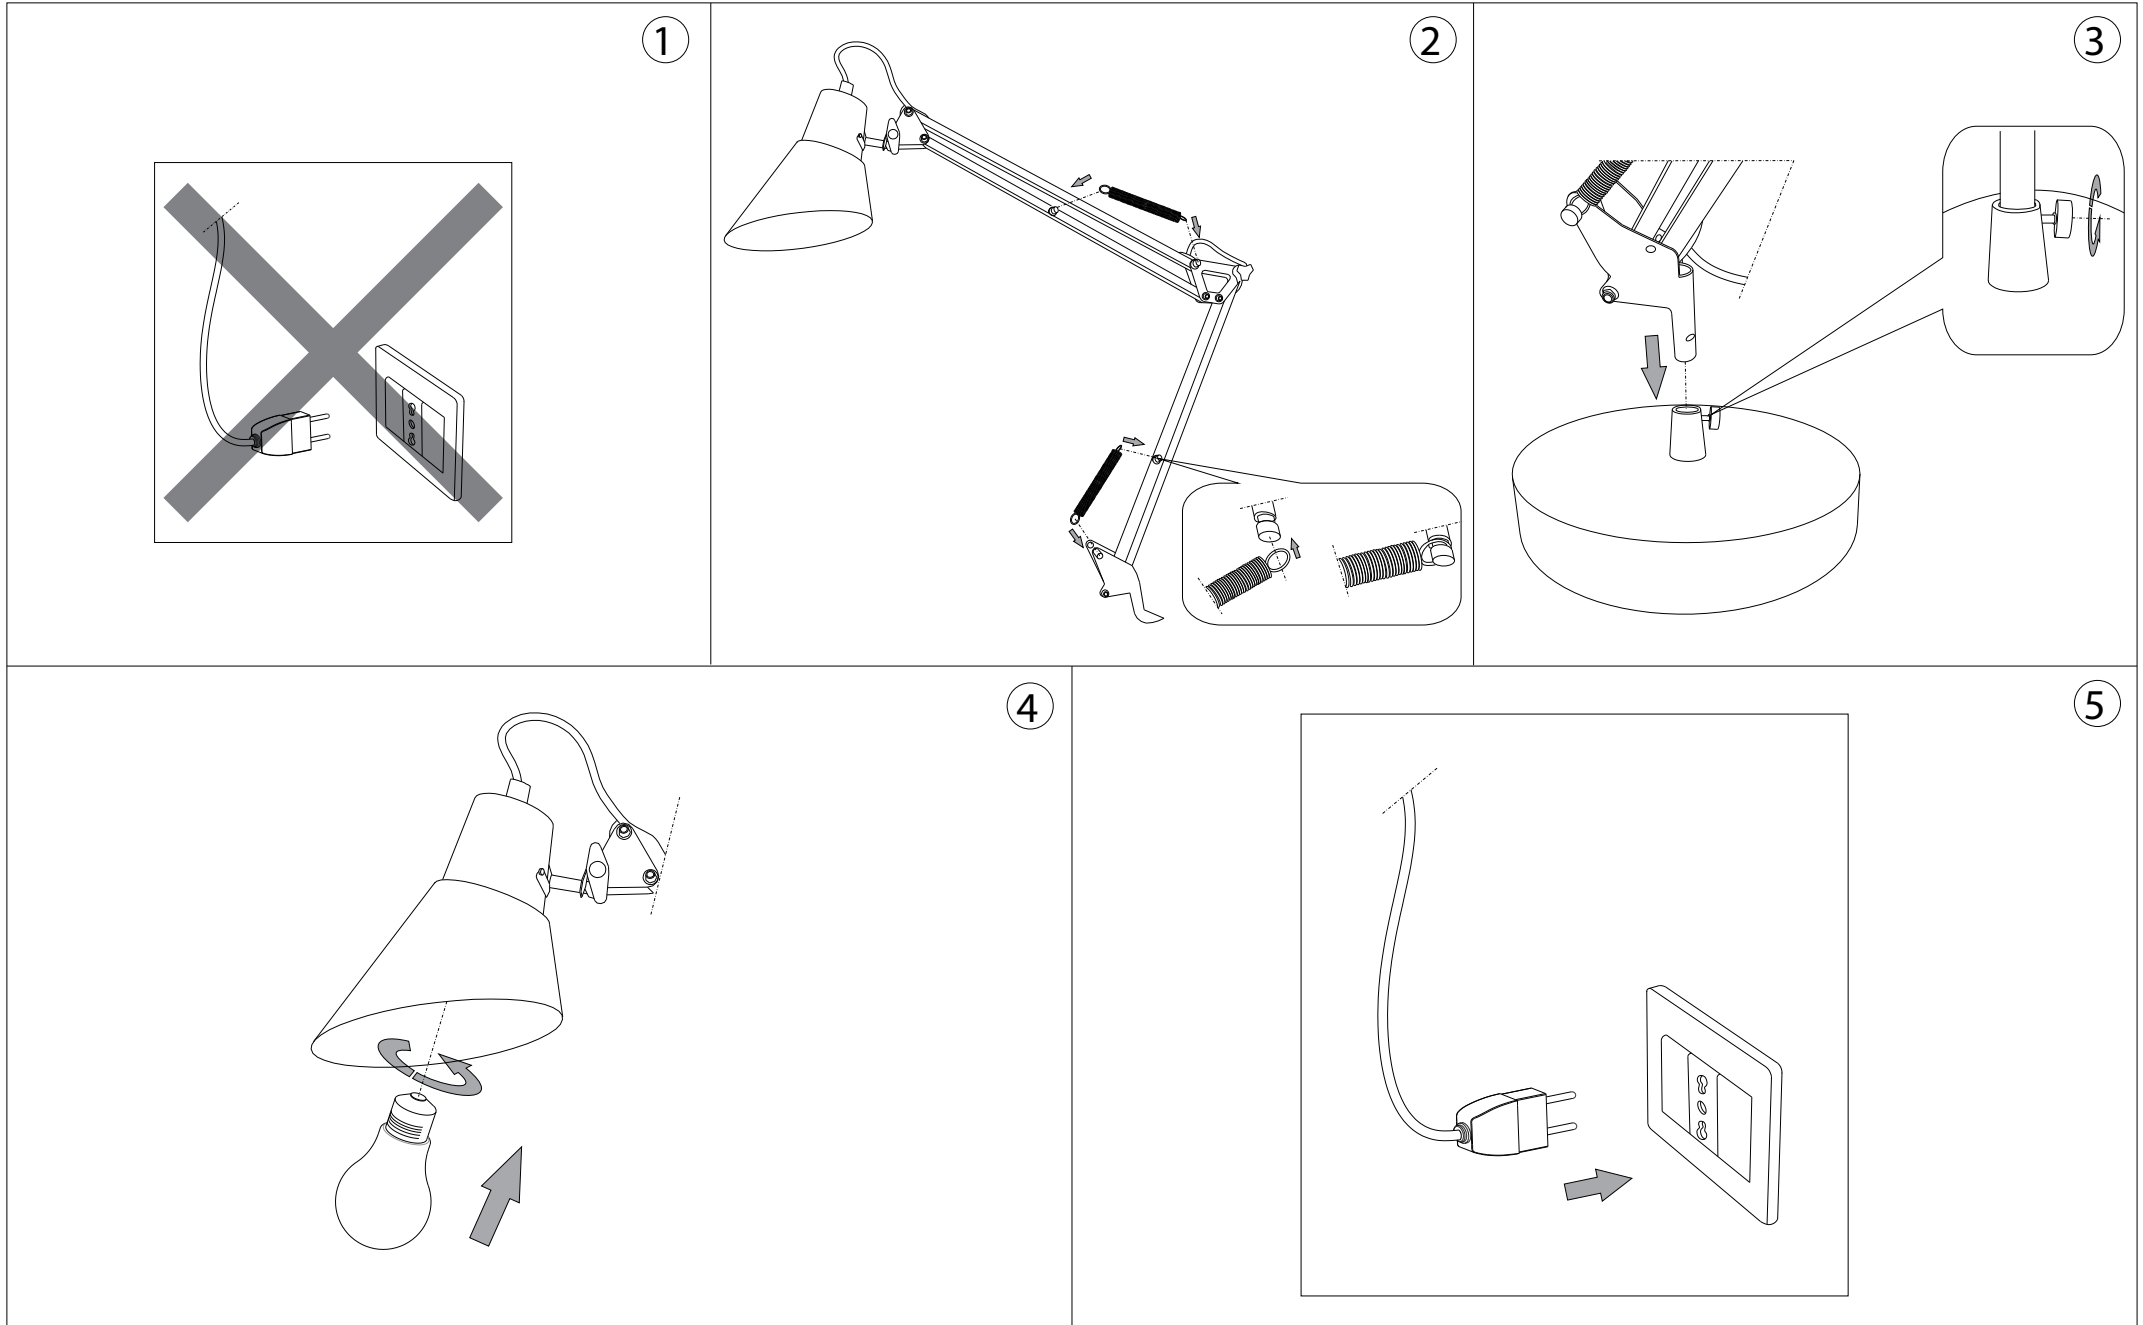

ESEGUIRE LE OPERAZIONI DI MONTAGGIO, SEGUENDO L'ORDINE NUMERICO PROGRESSIVO.
FOLLOW THE ASSEMBLY INSTRUCTIONS BY READING THE NUMERICAL PROGRESSION

La sicurezza di questo apparecchio è garantita solo con l'uso appropriato di queste istruzioni pertanto è necessario conservarle.
The safety and reliability are guaranteed only when installation instructions are properly followed. Please retain this instruction sheet for future reference.