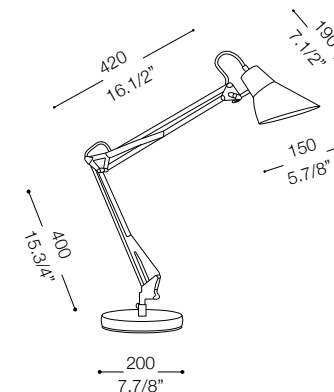

IDEAL LUX[®]

Sally TL1

Lampada da tavolo
Table lamp
Lampe de table
Tischlampe
Lámpara de sobremesa
Настольные лампы

max 1 x 40W E27 / 240V
- 8021696061146 ARGENTO
- 8021696061153 CROMO
- 8021696061160 NERO