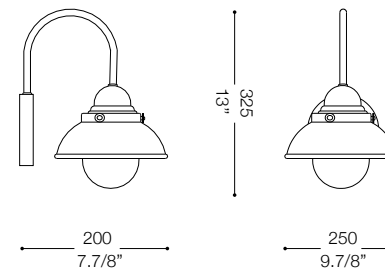

IDEAL LUX[®]

Sailor AP1 D20

Lampada da parete
Wall lamp
Applique
Wandleuchte
Lámpara de pared
Настенные светильники

max 1 x 100W E27 / 240V
- 8021696025261 BRUNITO
- 8021696094816 CROMO
- 8021696025292 RAME