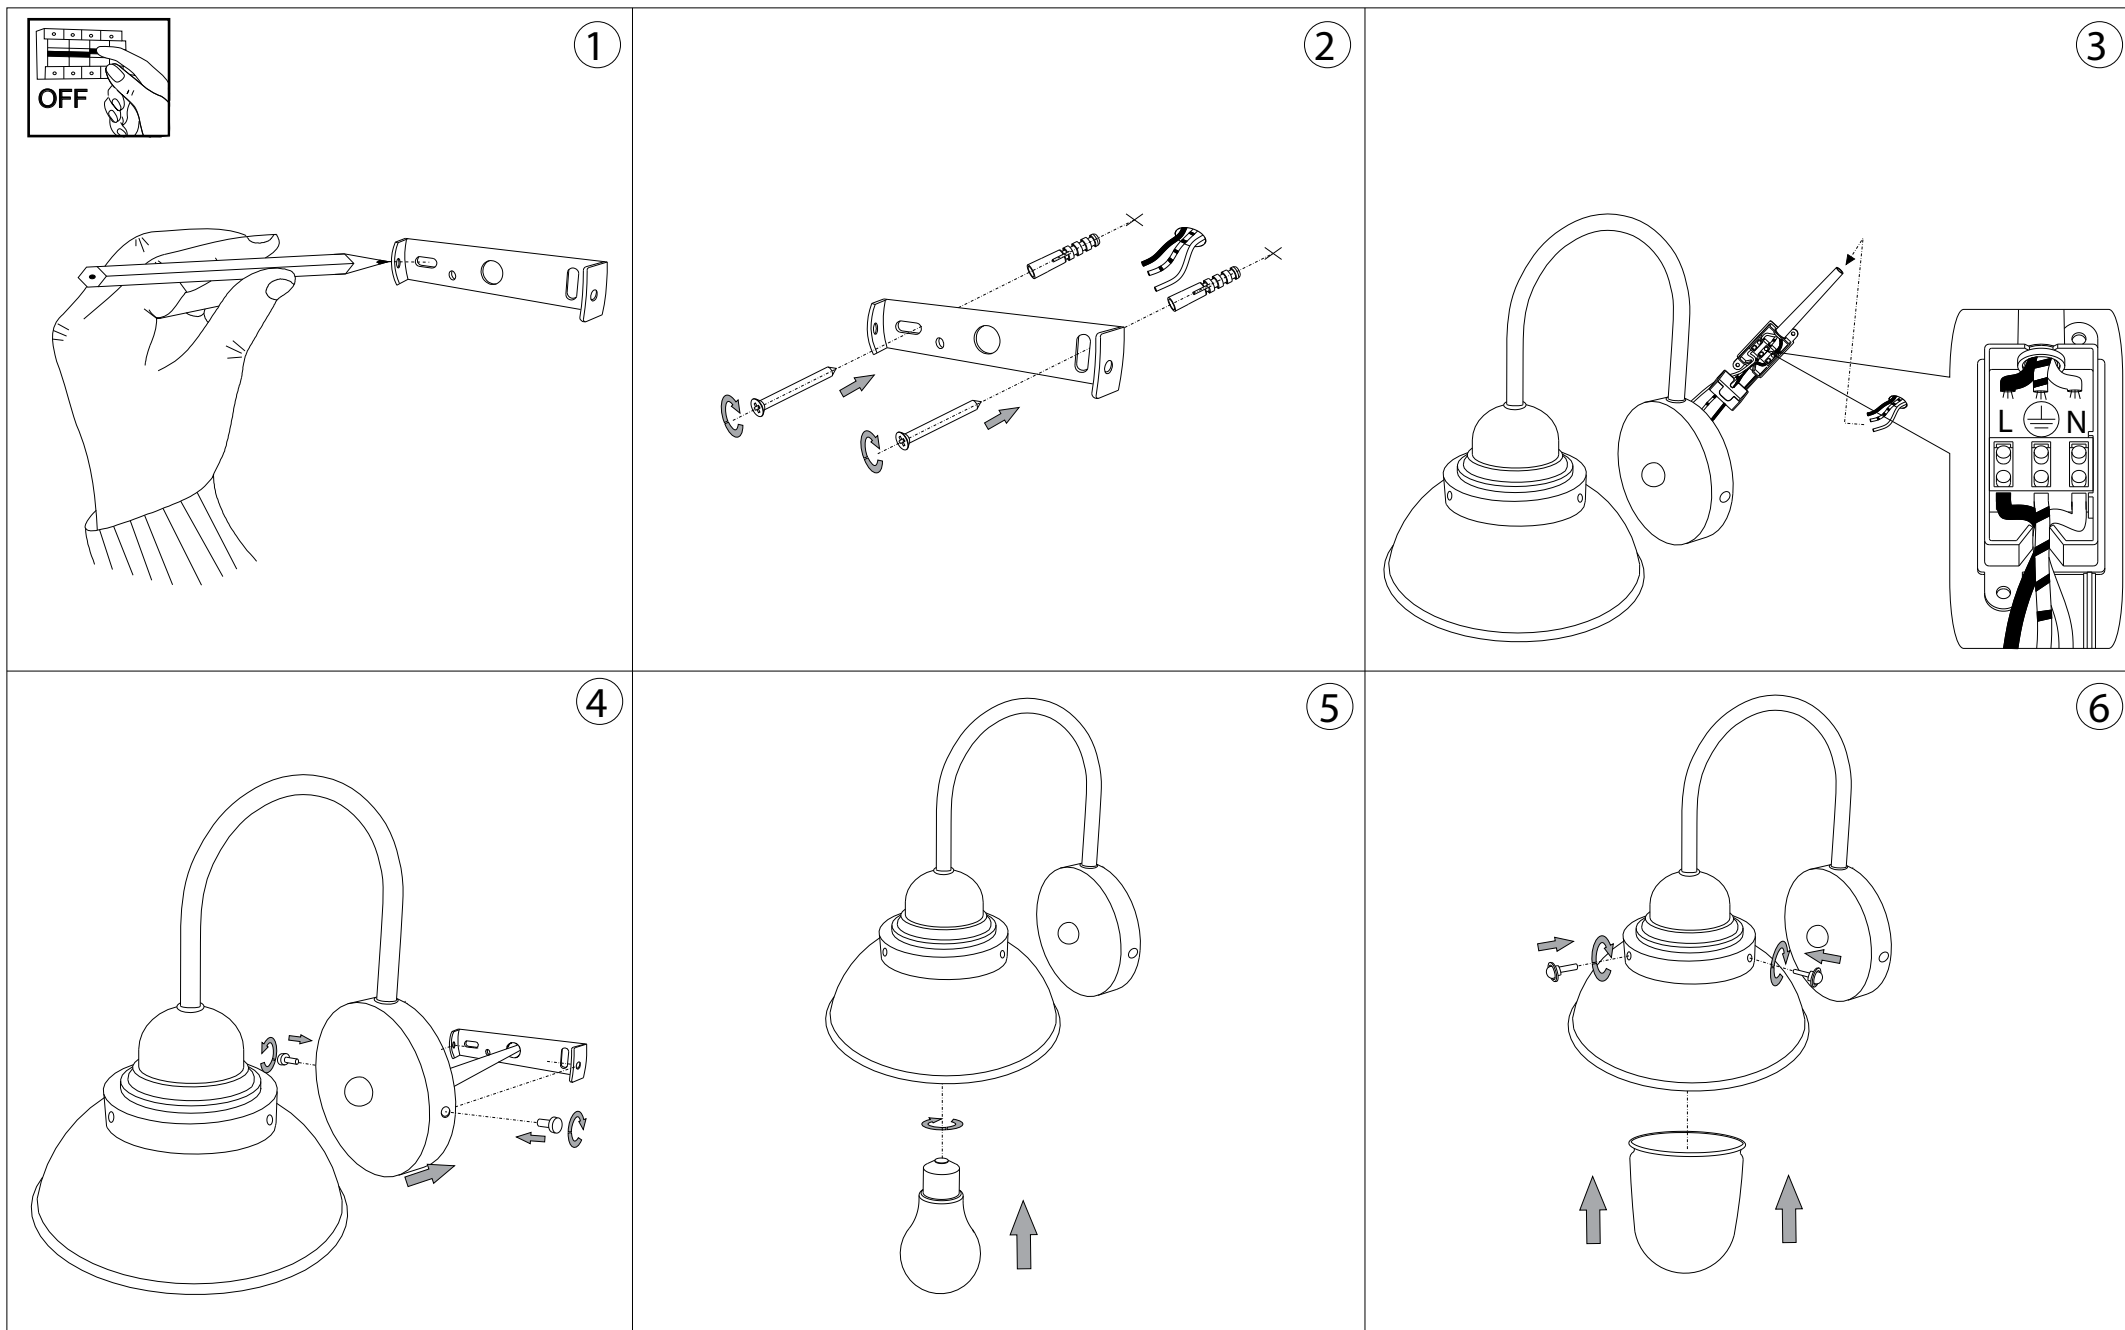

IDEAL LUX[®]

Sailor AP1 D20

Lampada da parete
Wall lamp
Applique
Wandleuchte
Lámpara de pared
Настенные светильники

max 1 x 100W E27 / 240V
- 8021696025261 BRUNITO
- 8021696094816 CROMO
- 8021696025292 RAME

ESEGUIRE LE OPERAZIONI DI MONTAGGIO, SEGUENDO L'ORDINE NUMERICO PROGRESSIVO.
FOLLOW THE ASSEMBLY INSTRUCTIONS BY READING THE NUMERICAL PROGRESSION

La sicurezza di questo apparecchio è garantita solo con l'uso appropriato di queste istruzioni pertanto è necessario conservarle.
The safety and reliability are guaranteed only when installation instructions are properly followed. Please retain this instruction sheet for future reference.