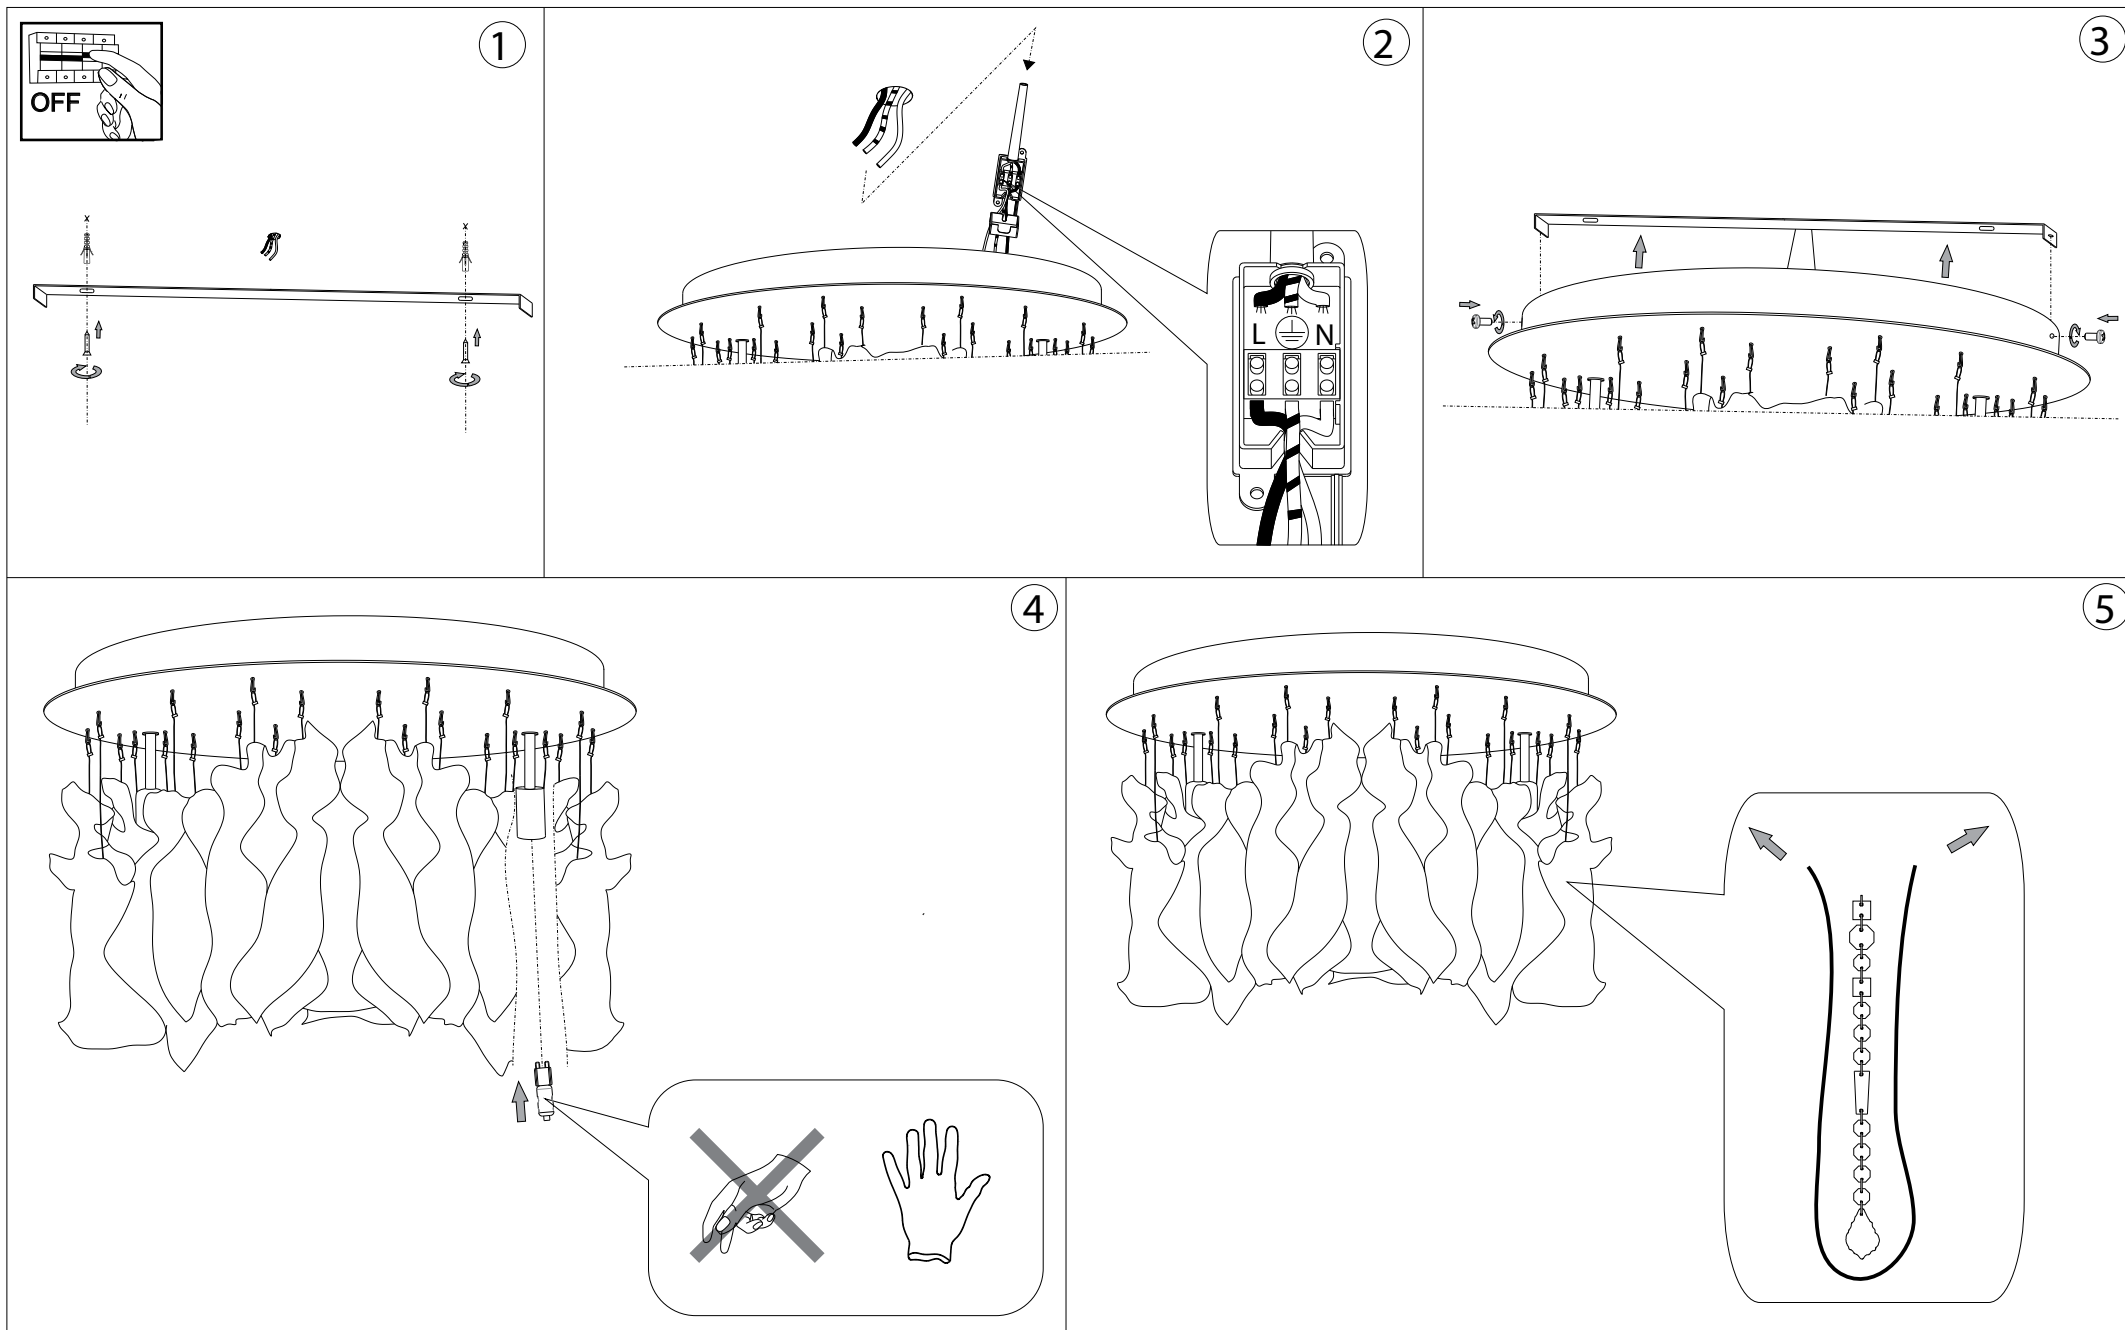

IDEAL LUX[®]

Royal PL8

Lampada da soffitto
Ceiling lamp
Plafonnier
Deckenleuchte
Lámpara de techo
Потолочные светильники

max 8 x 40W G9 / 240V
- 8021696052991 CROMO

IDEAL LUX[®]

IDEAL LUX s.r.l.
Via Taglio Destro 32
30035 Mirano (VE) Italy
WWW.ideal-lux.com

IDEAL LUX Warehouse
Via delle Industrie, 8/D
30036 Santa Maria di Sala (Venezia)
8.00 - 12.00 / 13.30 - 17.00

ESEGUIRE LE OPERAZIONI DI MONTAGGIO, SEGUENDO L'ORDINE NUMERICO PROGRESSIVO.
FOLLOW THE ASSEMBLY INSTRUCTIONS BY READING THE NUMERICAL PROGRESSION