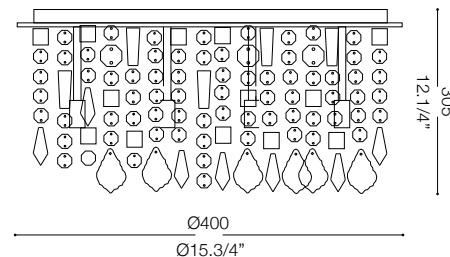

IDEAL LUX[®]

Royal PL8

Lampada da soffitto
Ceiling lamp
Plafonnier
Deckenleuchte
Lámpara de techo
Потолочные светильники

max 8 x 40W G9 / 240V
- 8021696052991 CROMO

IDEAL LUX[®]

IDEAL LUX s.r.l.
Via Taglio Destro 32
30035 Mirano (VE) Italy
WWW.ideal-lux.com

IDEAL LUX Warehouse
Via delle Industrie, 8/D
30036 Santa Maria di Sala (Venezia)
8.00 - 12.00 / 13.30 - 17.00

ESEGUIRE LE OPERAZIONI DI MONTAGGIO, SEGUENDO L'ORDINE NUMERICO PROGRESSIVO.
FOLLOW THE ASSEMBLY INSTRUCTIONS BY READING THE NUMERICAL PROGRESSION