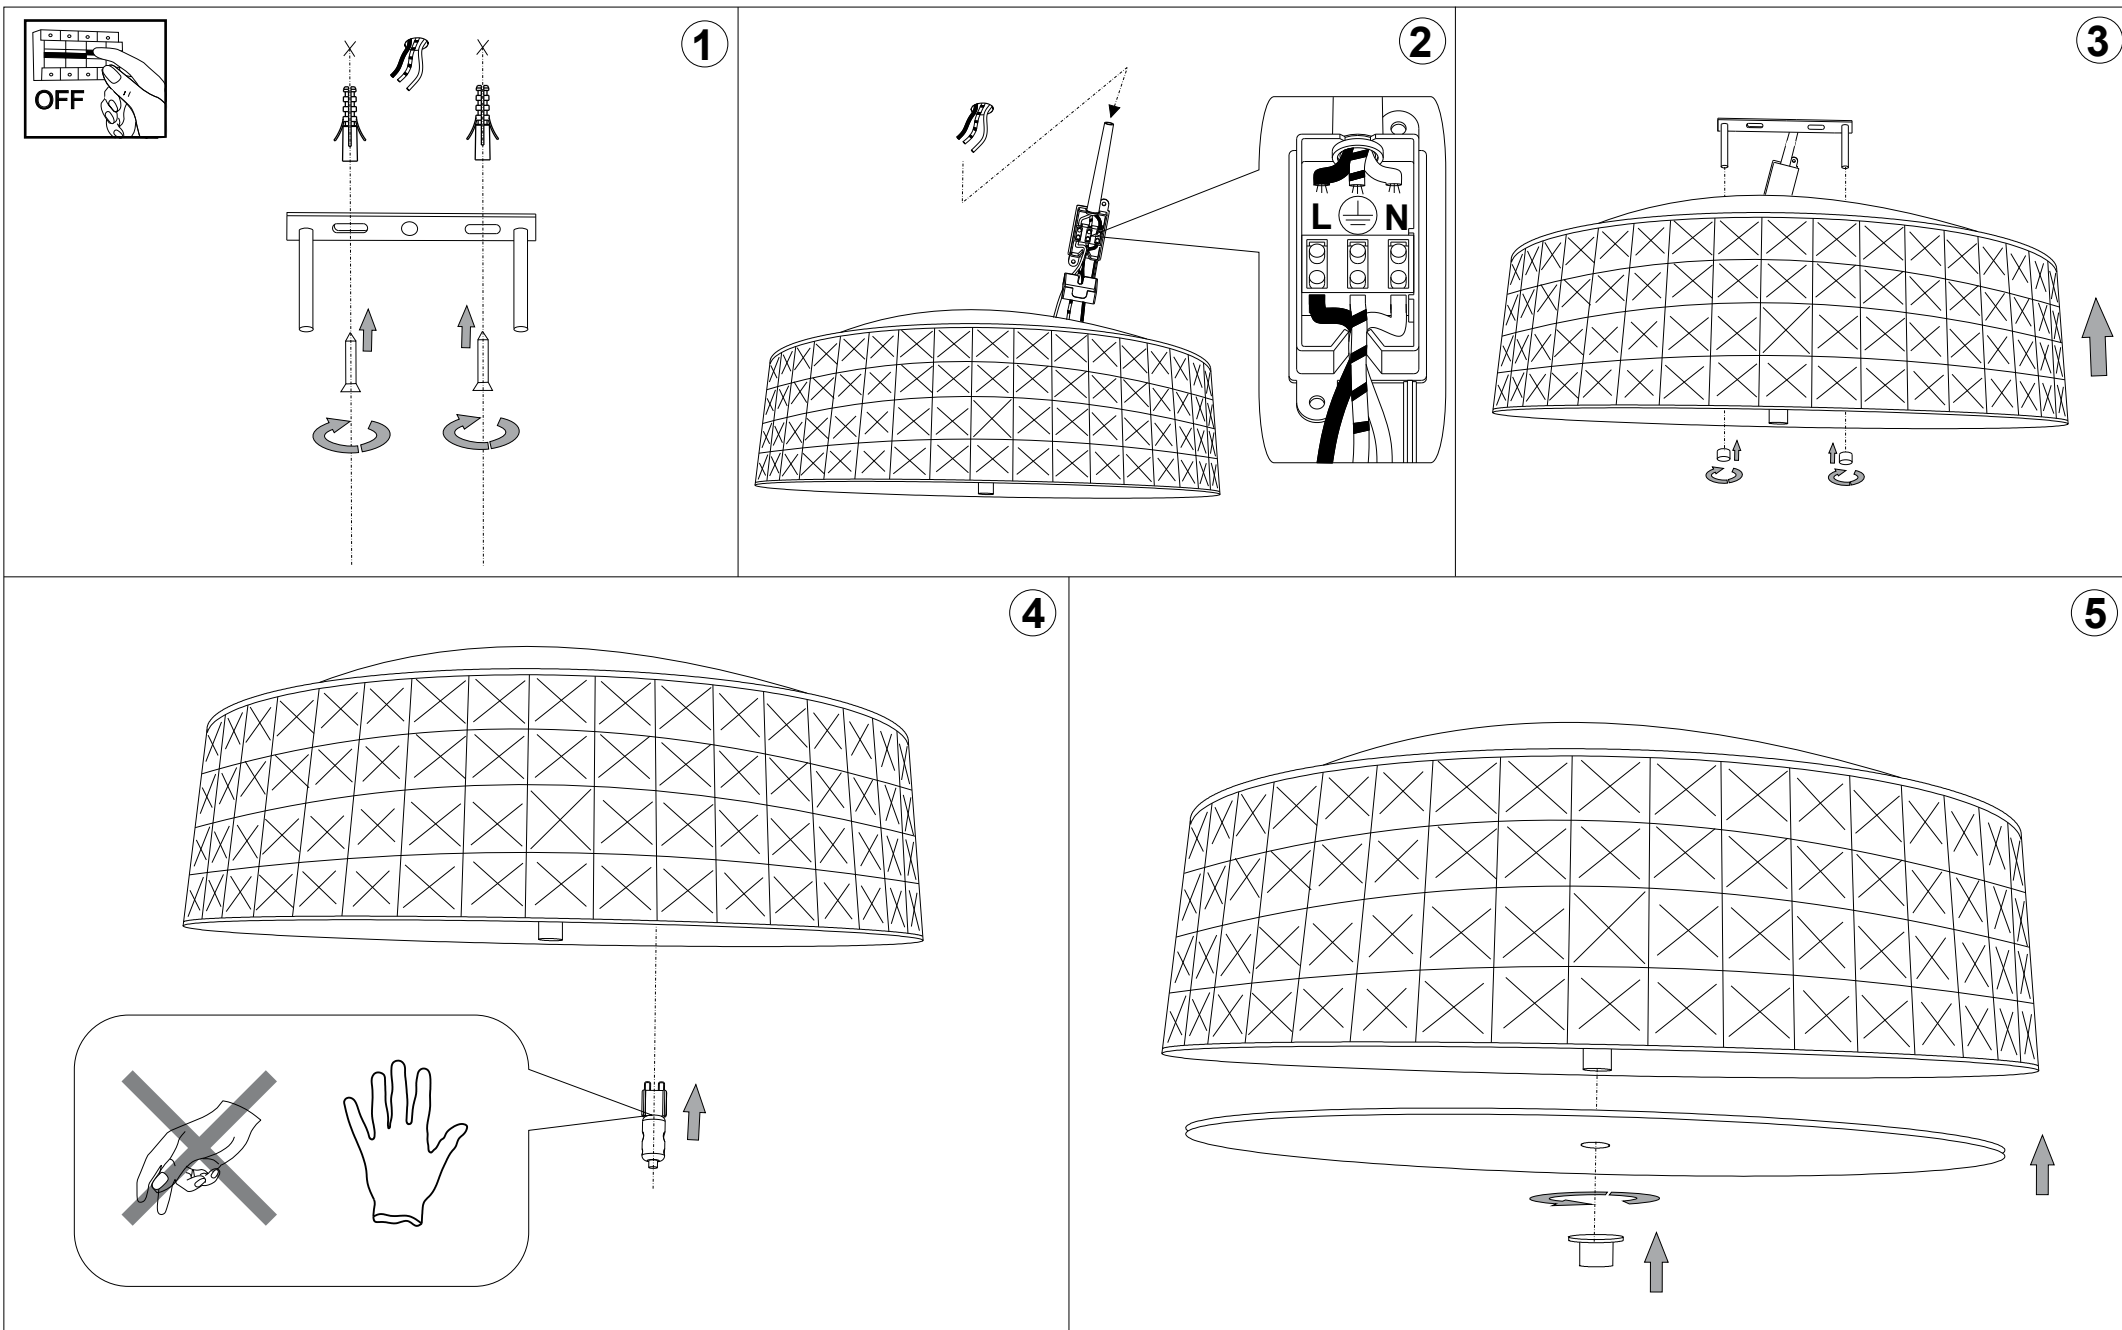

Roma PL12

Lampada da soffitto
Ceiling lamp
Plafonnier
Deckenleuchte
Lámpara de techo
Потолочные светильники

max 12 x 40W G9 / 240V
- 8021696087870 CROMO

ESEGUIRE LE OPERAZIONI DI MONTAGGIO, SEGUENDO L'ORDINE NUMERICO PROGRESSIVO.
FOLLOW THE ASSEMBLY INSTRUCTIONS BY READING THE NUMERICAL PROGRESSION