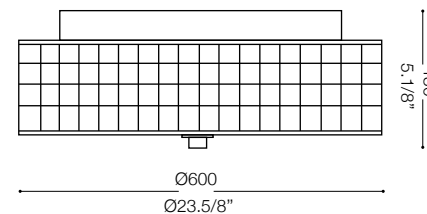

Roma PL12

Lampada da soffitto
Ceiling lamp
Plafonnier
Deckenleuchte
Lámpara de techo
Потолочные светильники

max 12 x 40W G9 / 240V
- 8021696087870 CROMO

ESEGUIRE LE OPERAZIONI DI MONTAGGIO, SEGUENDO L'ORDINE NUMERICO PROGRESSIVO.
FOLLOW THE ASSEMBLY INSTRUCTIONS BY READING THE NUMERICAL PROGRESSION