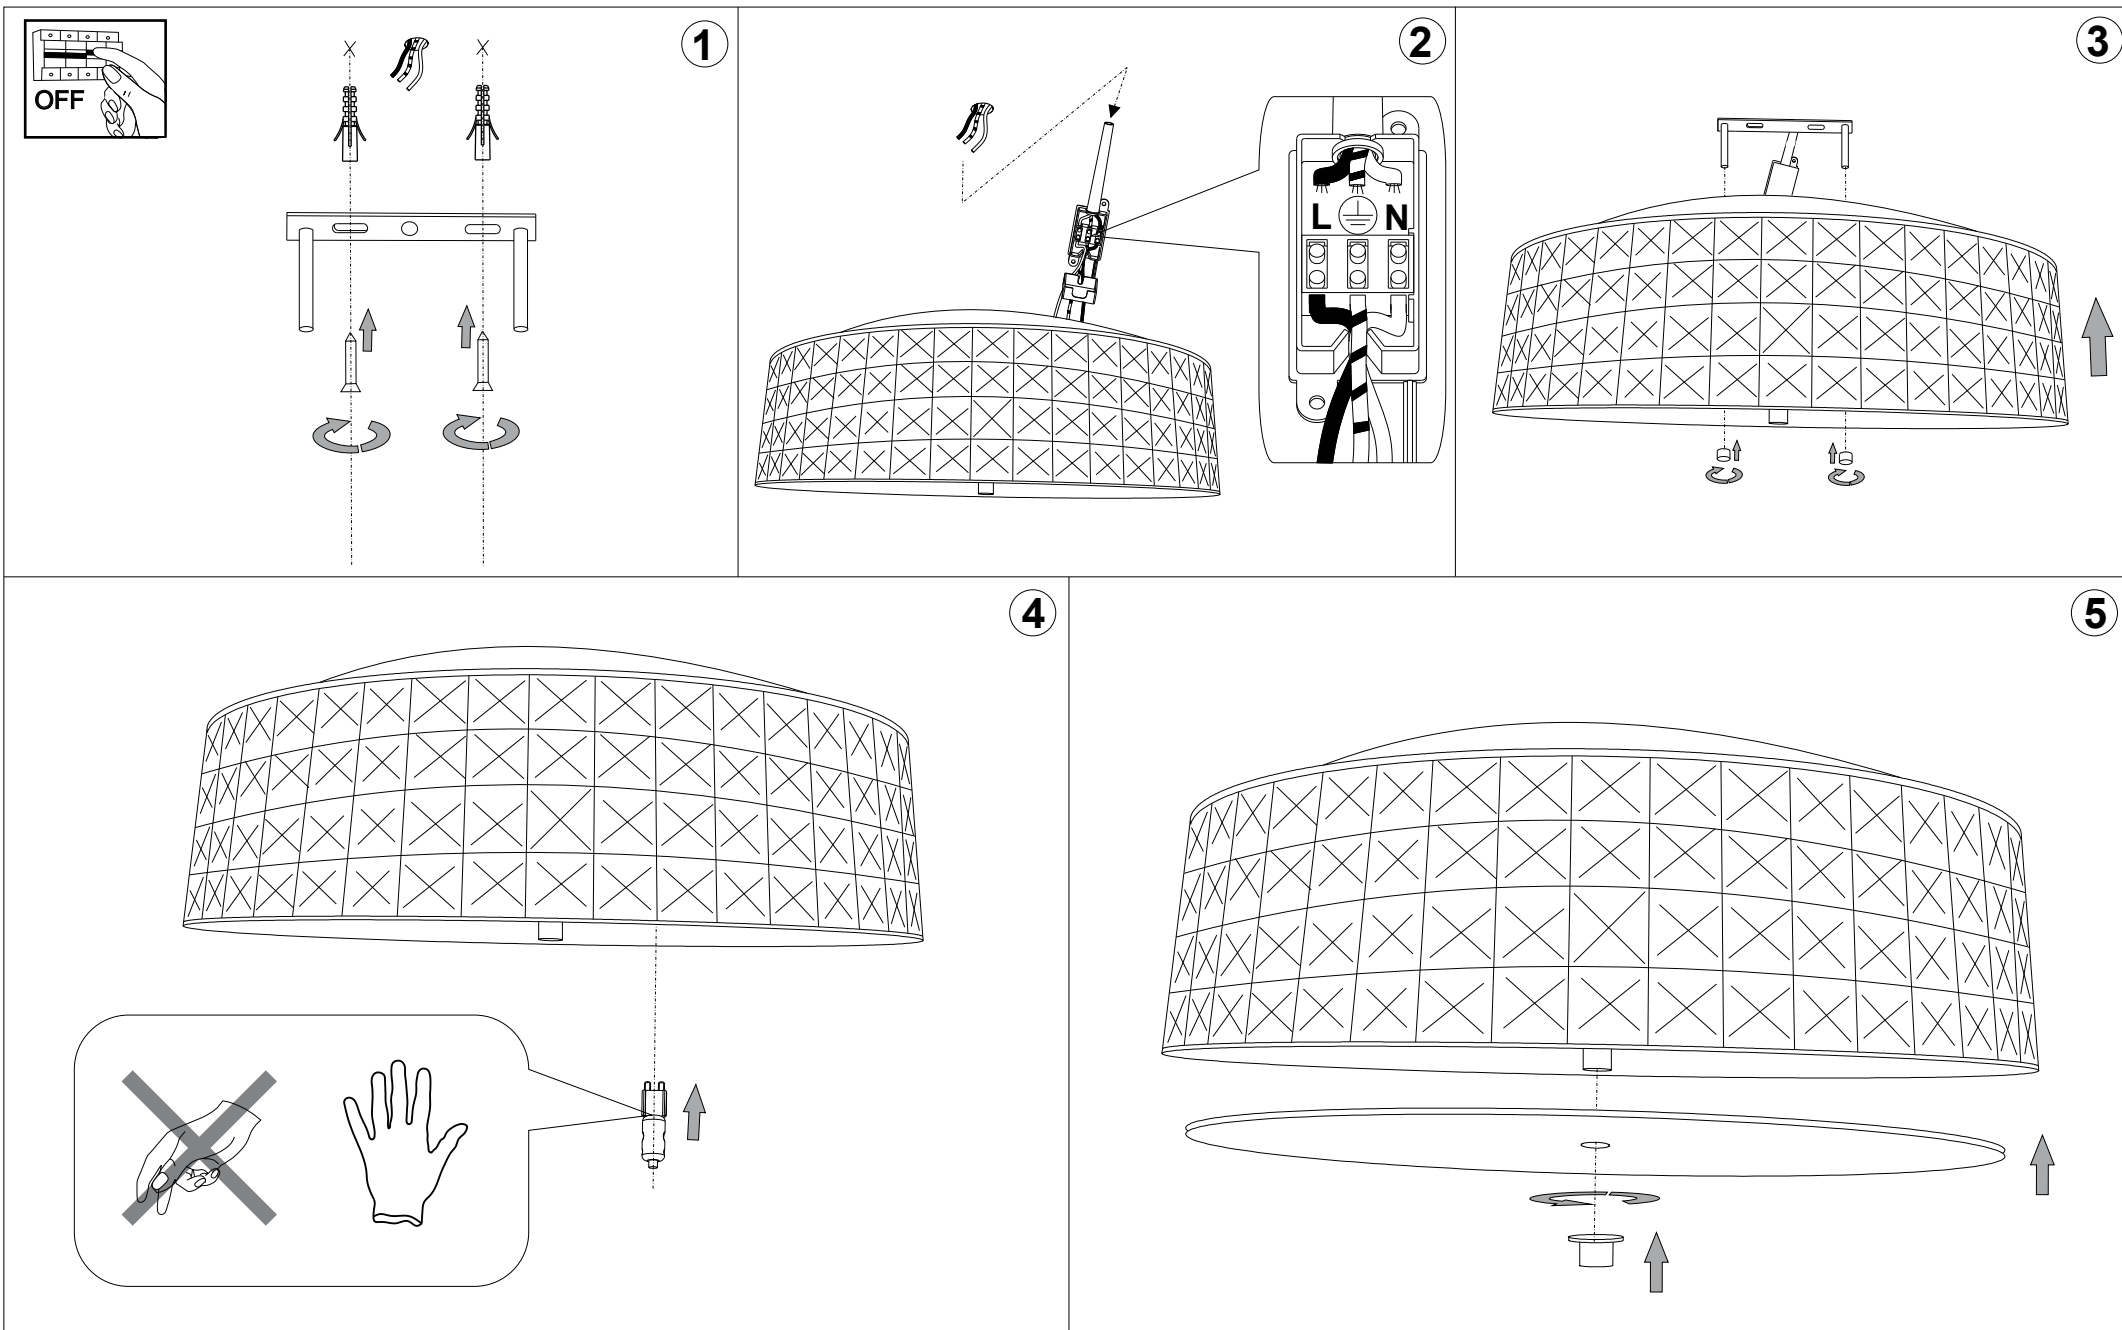

Roma PL9

Lampada da soffitto
Ceiling lamp
Plafonnier
Deckenleuchte
Lámpara de techo
Потолочные светильники

max 9 x 40W G9 / 240V
- 8021696087863 CROMO

ESEGUIRE LE OPERAZIONI DI MONTAGGIO, SEGUENDO L'ORDINE NUMERICO PROGRESSIVO.
FOLLOW THE ASSEMBLY INSTRUCTIONS BY READING THE NUMERICAL PROGRESSION