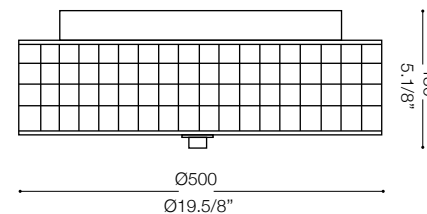

Roma PL9

Lampada da soffitto
Ceiling lamp
Plafonnier
Deckenleuchte
Lámpara de techo
Потолочные светильники

max 9 x 40W G9 / 240V
- 8021696087863 CROMO

ESEGUIRE LE OPERAZIONI DI MONTAGGIO, SEGUENDO L'ORDINE NUMERICO PROGRESSIVO.
FOLLOW THE ASSEMBLY INSTRUCTIONS BY READING THE NUMERICAL PROGRESSION