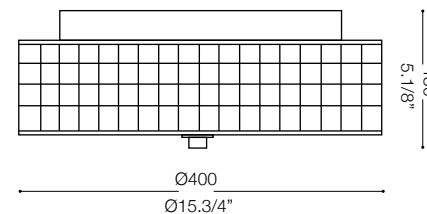

## Roma PL6

Lampada da soffitto  
Ceiling lamp  
Plafonnier  
Deckenleuchte  
Lámpara de techo  
Потолочные светильники

max 6 x 40W G9 / 240V  
- 8021696000657 CROMO

**ESEGUIRE LE OPERAZIONI DI MONTAGGIO, SEGUENDO L'ORDINE NUMERICO PROGRESSIVO.**  
**FOLLOW THE ASSEMBLY INSTRUCTIONS BY READING THE NUMERICAL PROGRESSION**