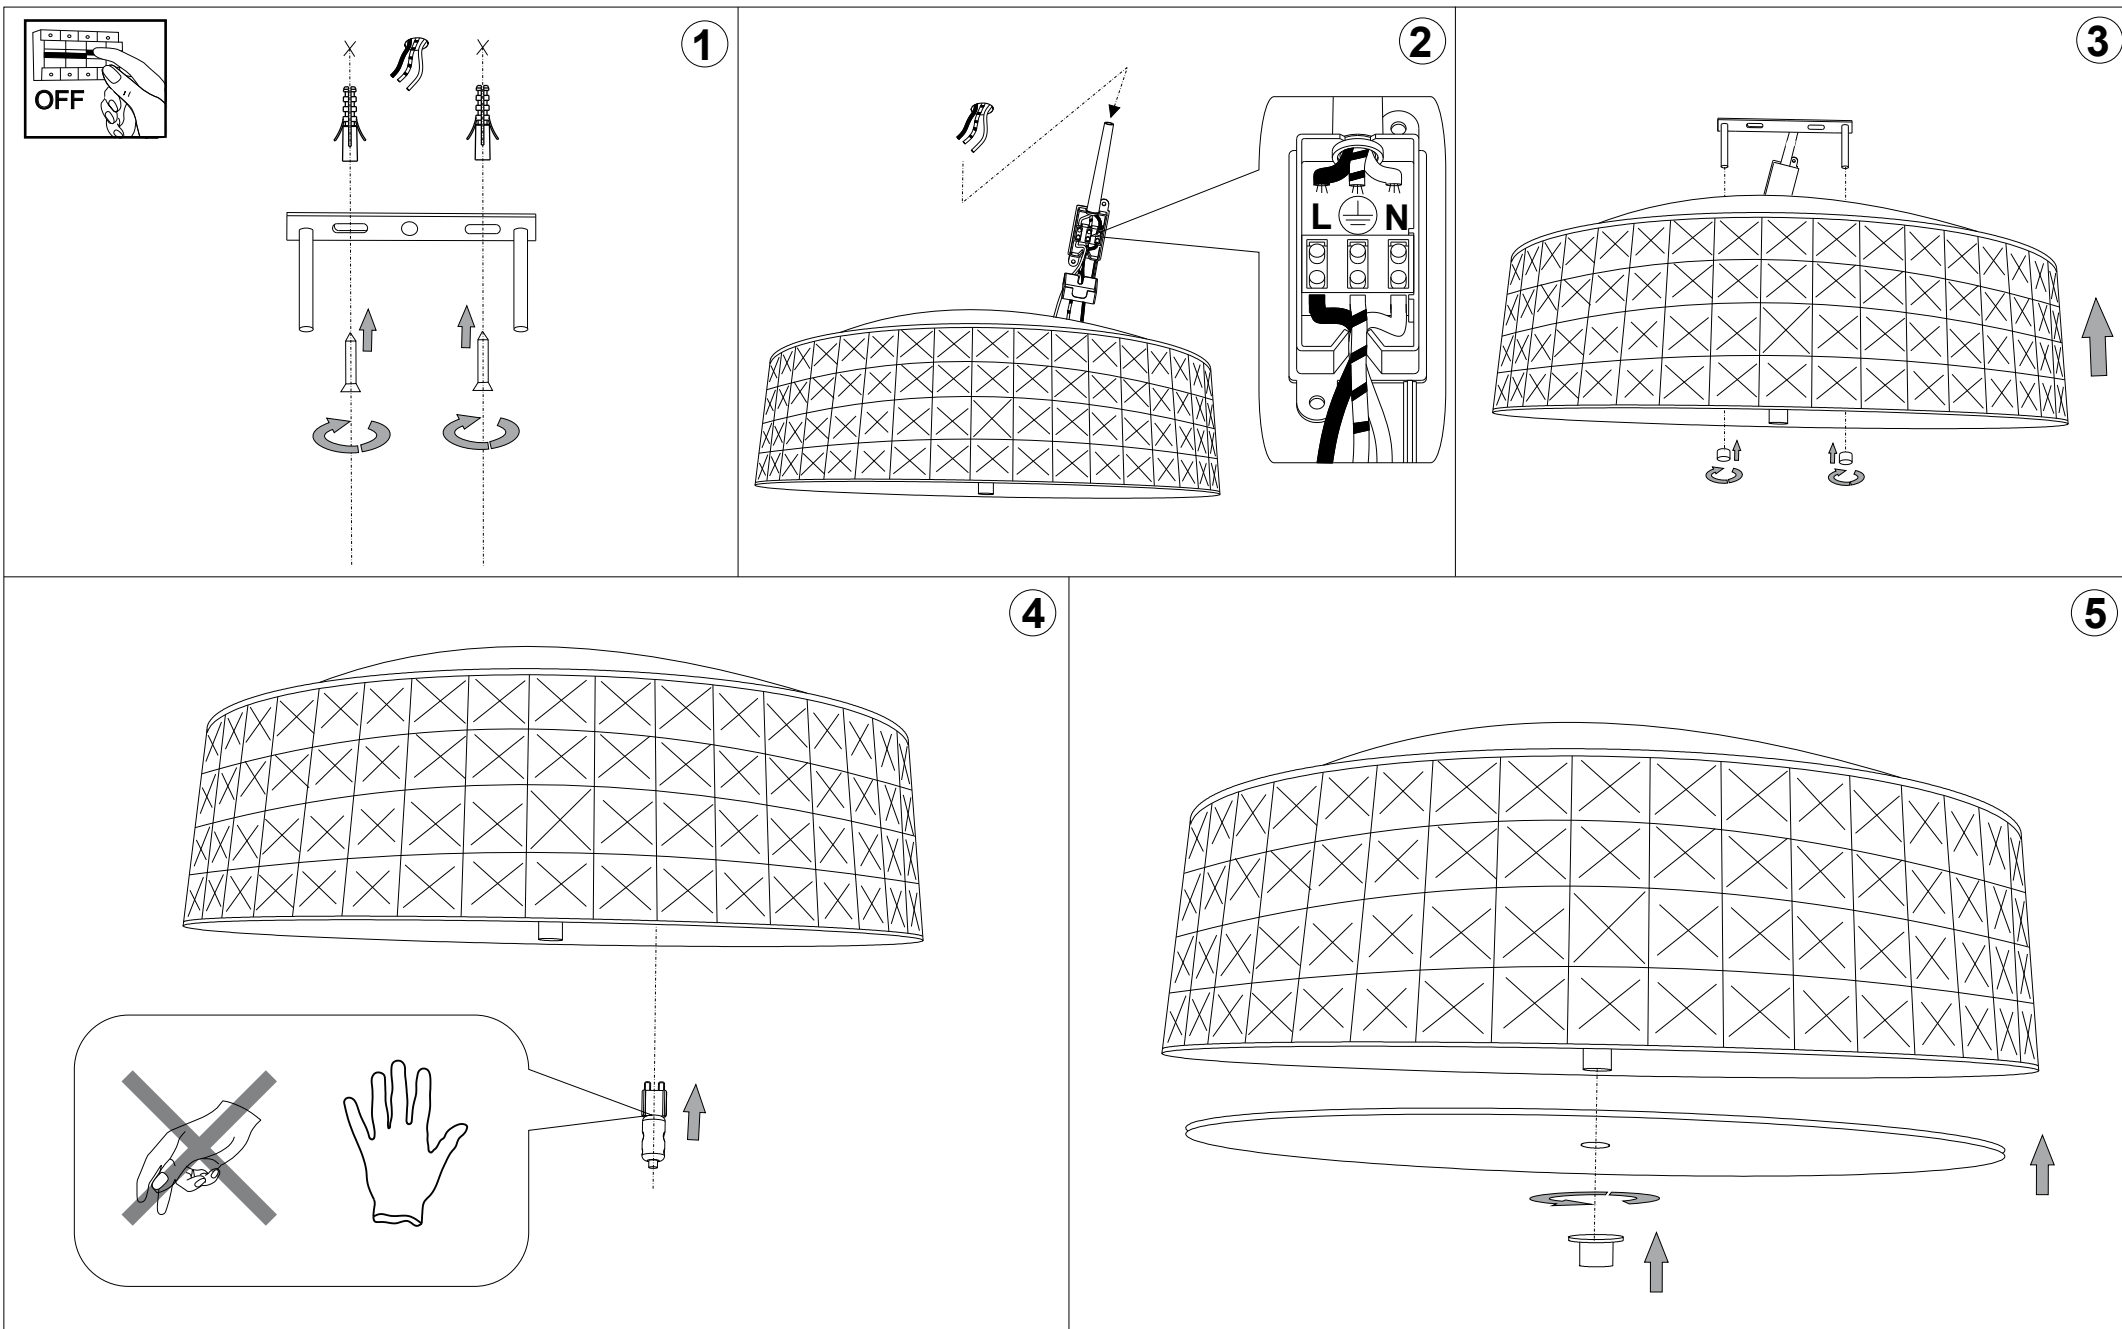

## Roma PL6

Lampada da soffitto  
Ceiling lamp  
Plafonnier  
Deckenleuchte  
Lámpara de techo  
Потолочные светильники

max 6 x 40W G9 / 240V  
- 8021696000657 CROMO

**ESEGUIRE LE OPERAZIONI DI MONTAGGIO, SEGUENDO L'ORDINE NUMERICO PROGRESSIVO.**  
**FOLLOW THE ASSEMBLY INSTRUCTIONS BY READING THE NUMERICAL PROGRESSION**