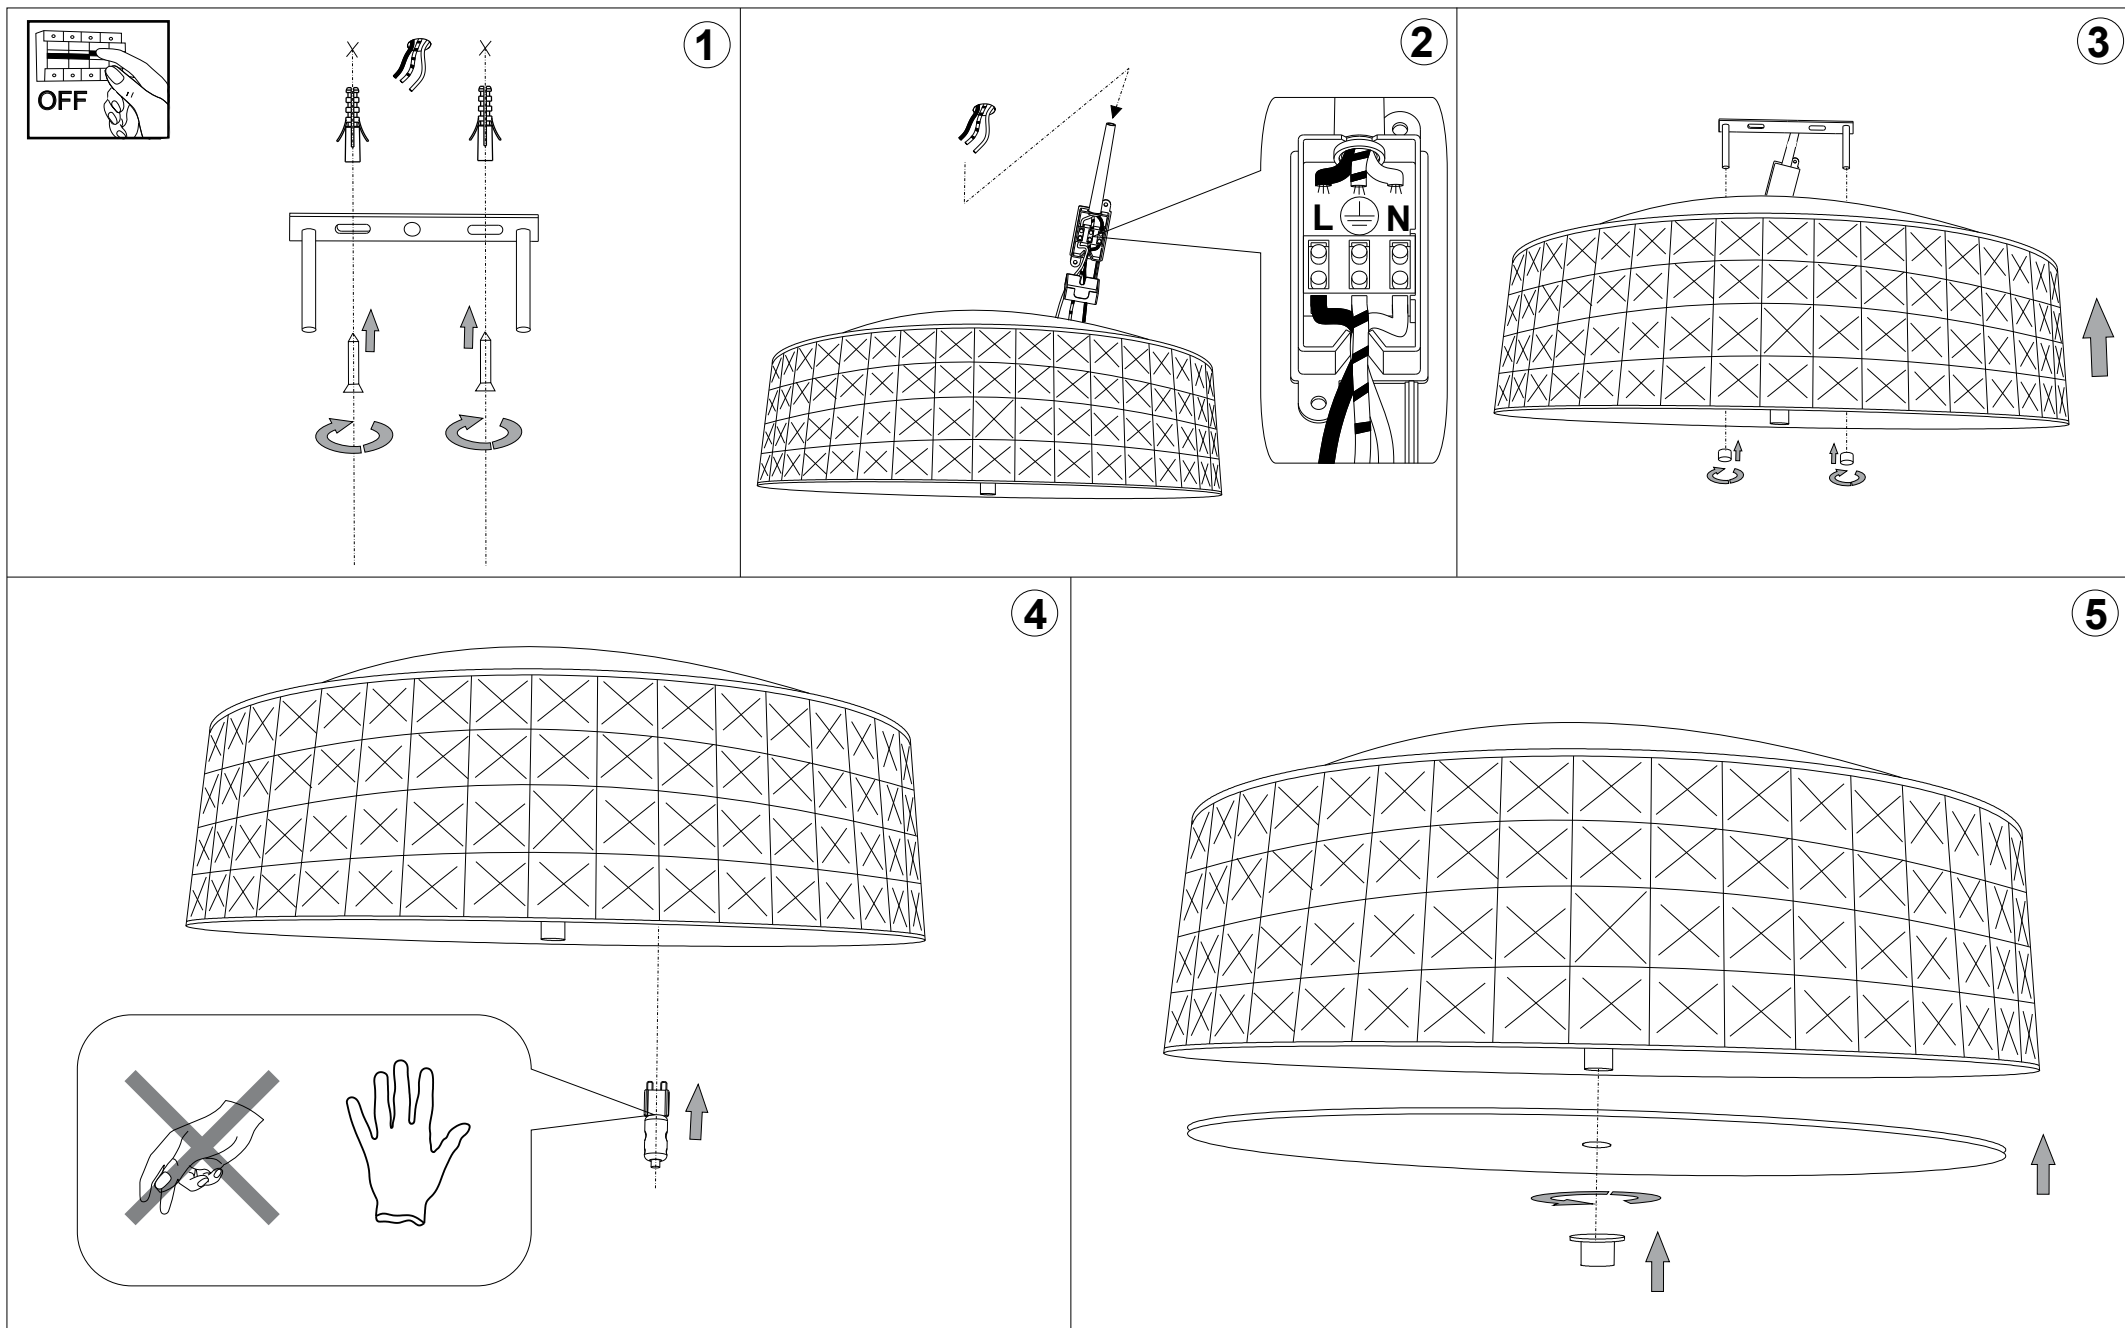

Roma PL4

Lampada da soffitto
Ceiling lamp
Plafonnier
Deckenleuchte
Lámpara de techo
Потолочные светильники

max 4 x 40W G9/ 240V
- 8021696093093 CROMO

ESEGUIRE LE OPERAZIONI DI MONTAGGIO, SEGUENDO L'ORDINE NUMERICO PROGRESSIVO.
FOLLOW THE ASSEMBLY INSTRUCTIONS BY READING THE NUMERICAL PROGRESSION