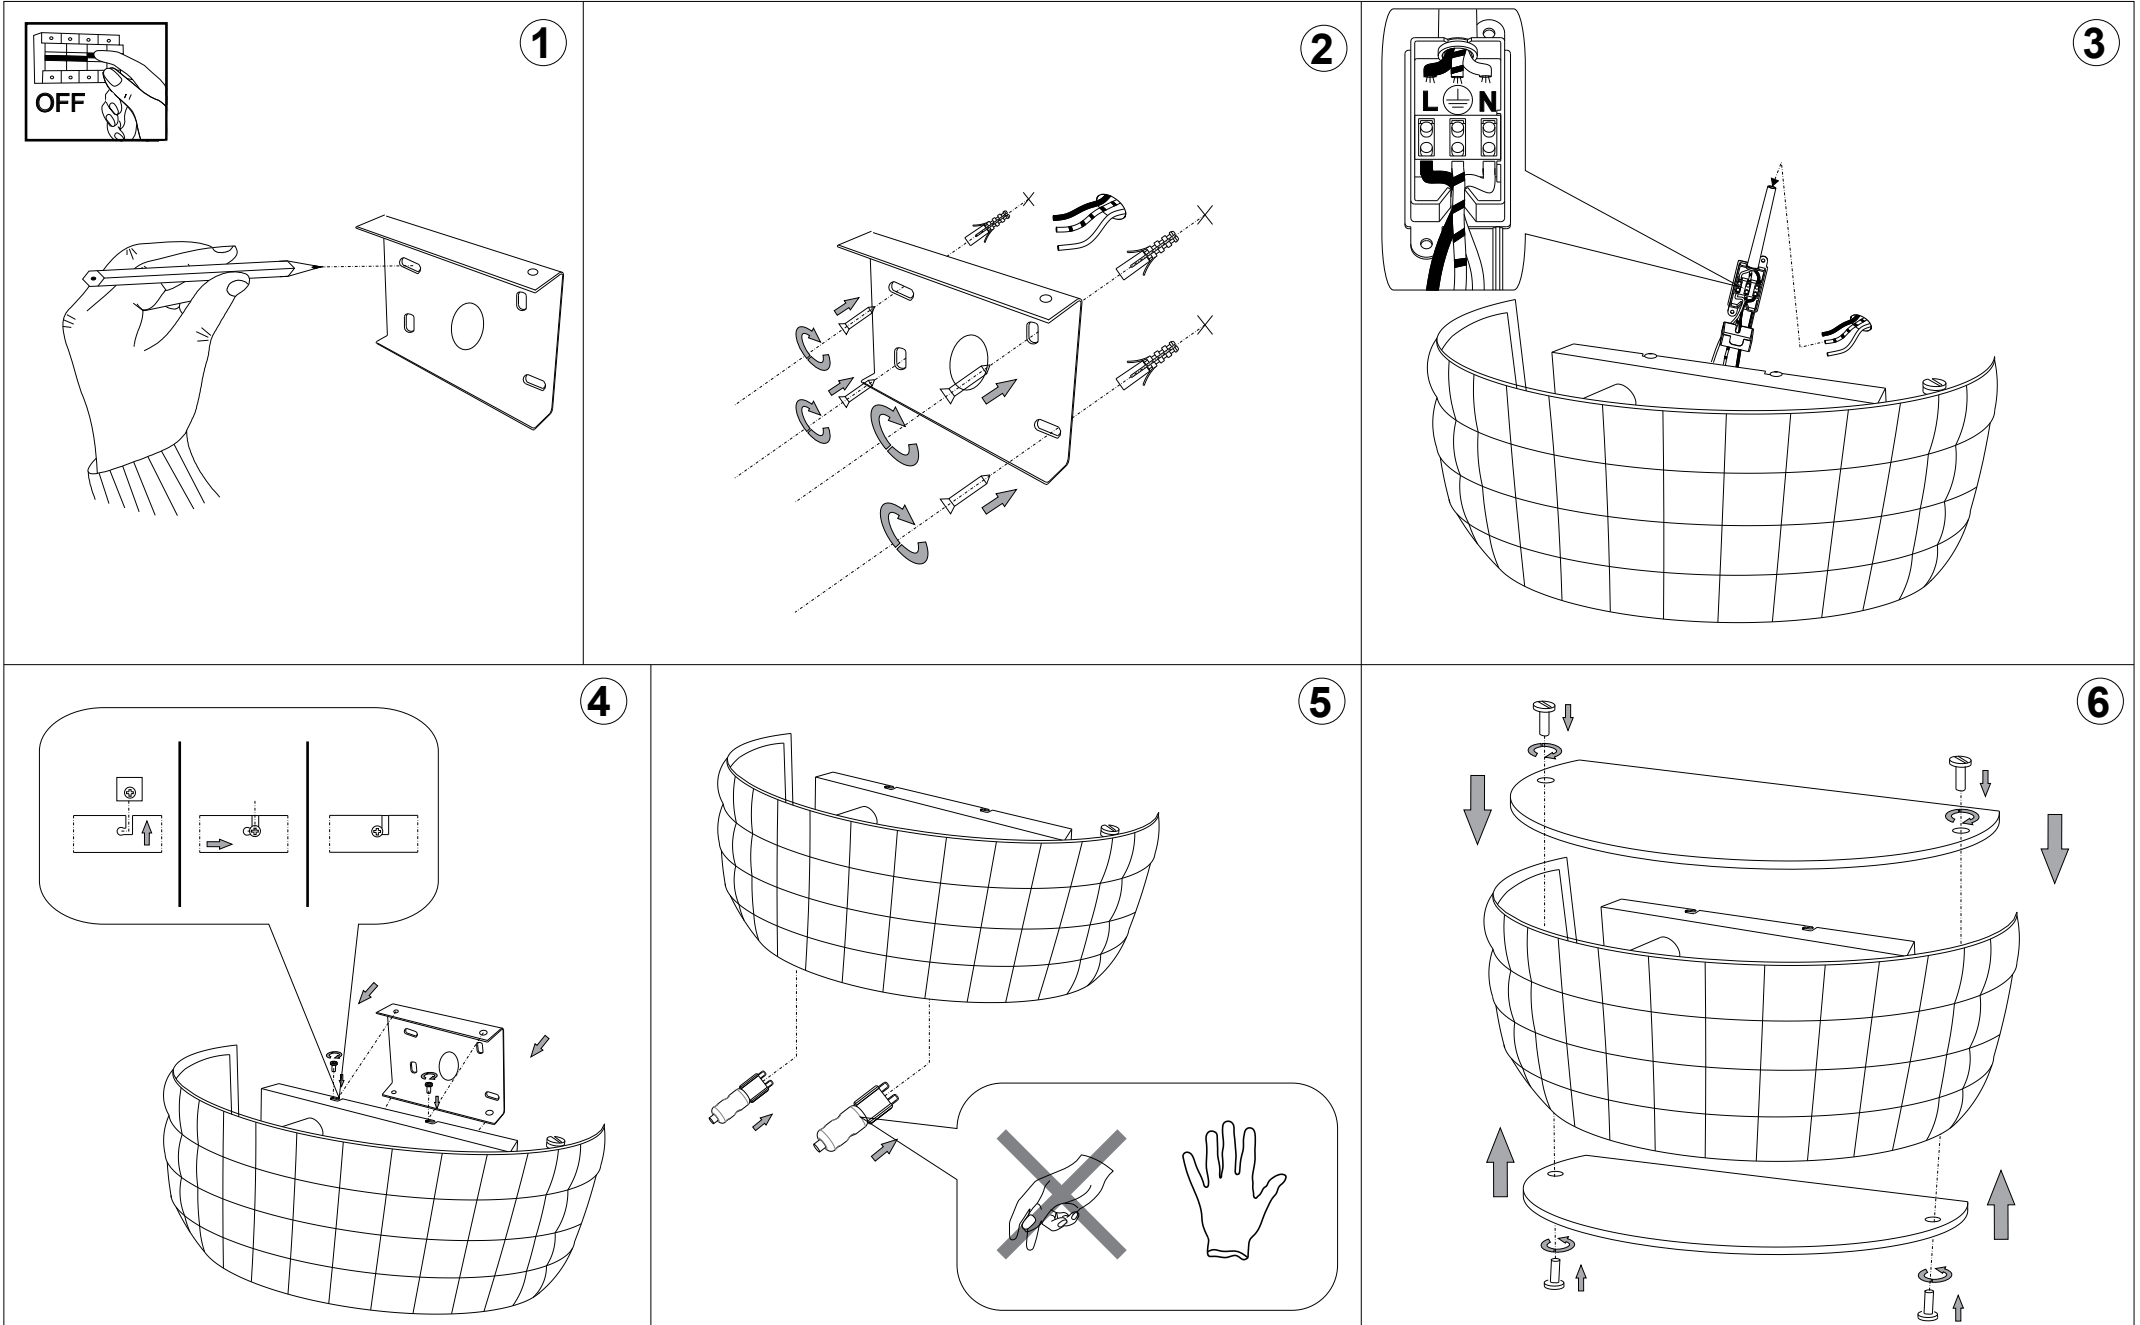

ESEGUIRE LE OPERAZIONI DI MONTAGGIO, SEGUENDO L'ORDINE NUMERICO PROGRESSIVO.
FOLLOW THE ASSEMBLY INSTRUCTIONS BY READING THE NUMERICAL PROGRESSION

La sicurezza di questo apparecchio è garantita solo con l'uso appropriato di queste istruzioni pertanto è necessario conservarle.
The safety and reliability are guaranteed only when installation instructions are properly followed. Please retain this instruction sheet for future reference.