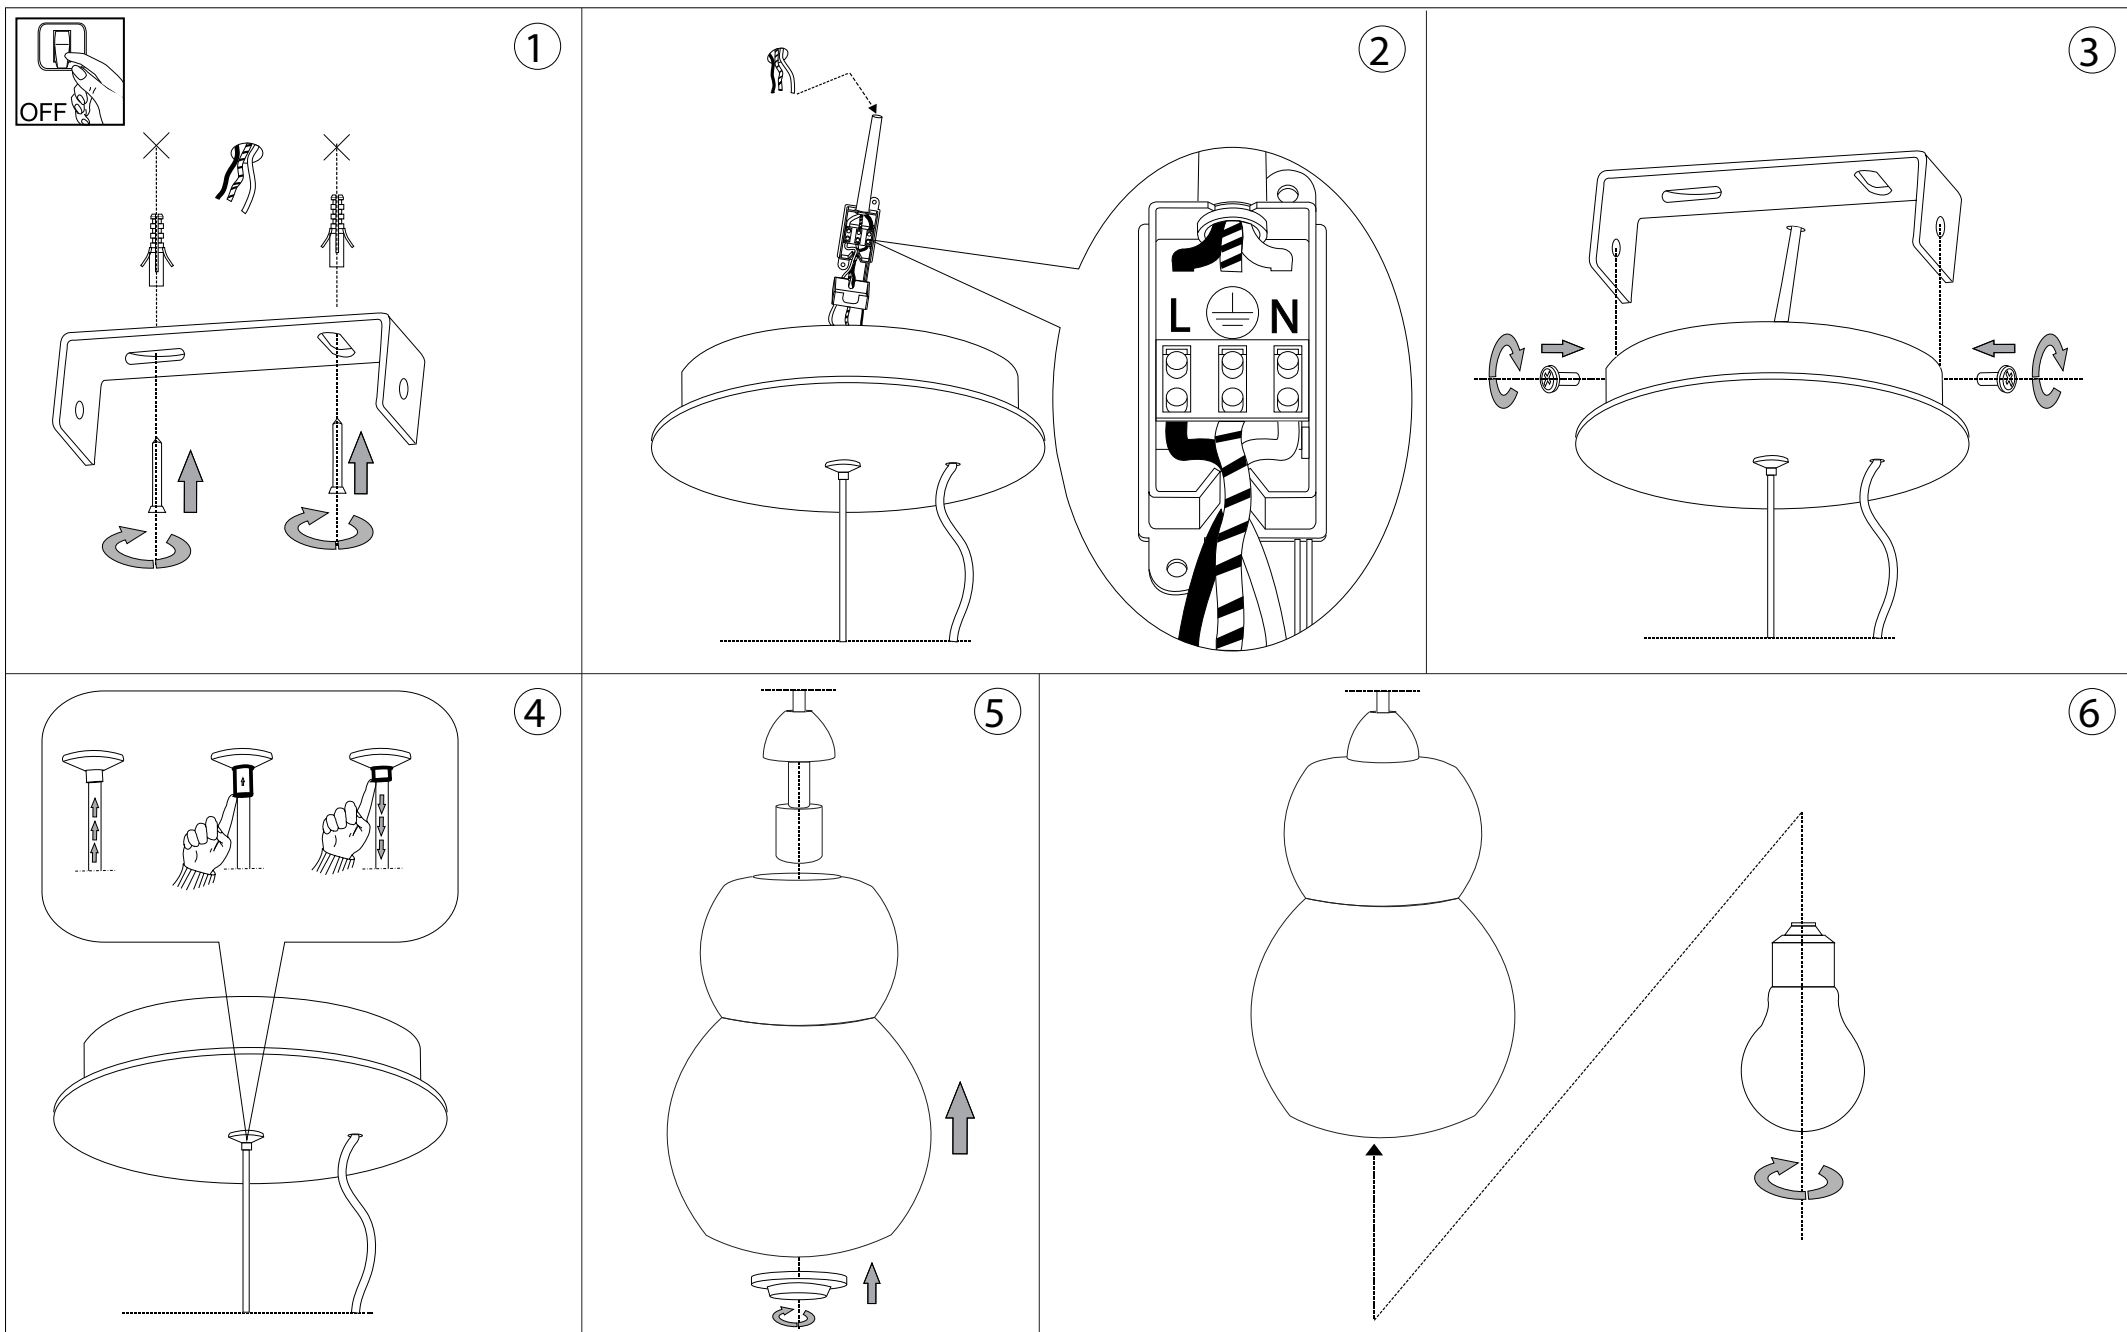

# IDEAL LUX<sup>®</sup>

IDEAL LUX s.r.l.  
Via Taglio Destro 32  
30035 Mirano (VE) Italy  
WWW.ideal-lux.com

IDEAL LUX Warehouse  
Via delle Industrie, 8/D  
30036 Santa Maria di Sala (Venezia)  
8.00 - 12.00 / 13.30 - 17.00

**ESEGUIRE LE OPERAZIONI DI MONTAGGIO, SEGUENDO L'ORDINE NUMERICO PROGRESSIVO.**  
**FOLLOW THE ASSEMBLY INSTRUCTIONS BY READING THE NUMERICAL PROGRESSION**

L'installazione di questo apparecchio deve essere effettuata da personale qualificato  
The lighting fitting should be installed by a qualified electrician