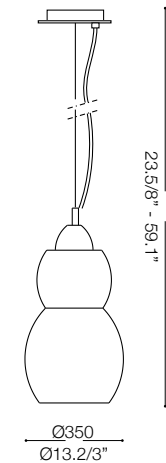

## Renè SP1 D35

Lampada a sospensione  
Suspension lamp  
Suspension  
Pendelleuchte  
Lámpara colgante  
Люстры и подвесы

max 1 x 60W E27 / 240V  
- 8021696094632 BIANCO