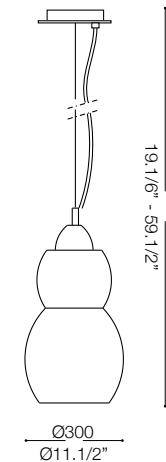

## Renè SP1 D30

Lampada a sospensione  
Suspension lamp  
Suspension  
Pendelleuchte  
Lámpara colgante  
Люстры и подвесы

max 1 x 60W E27 / 240V  
- 8021696094618 BIANCO