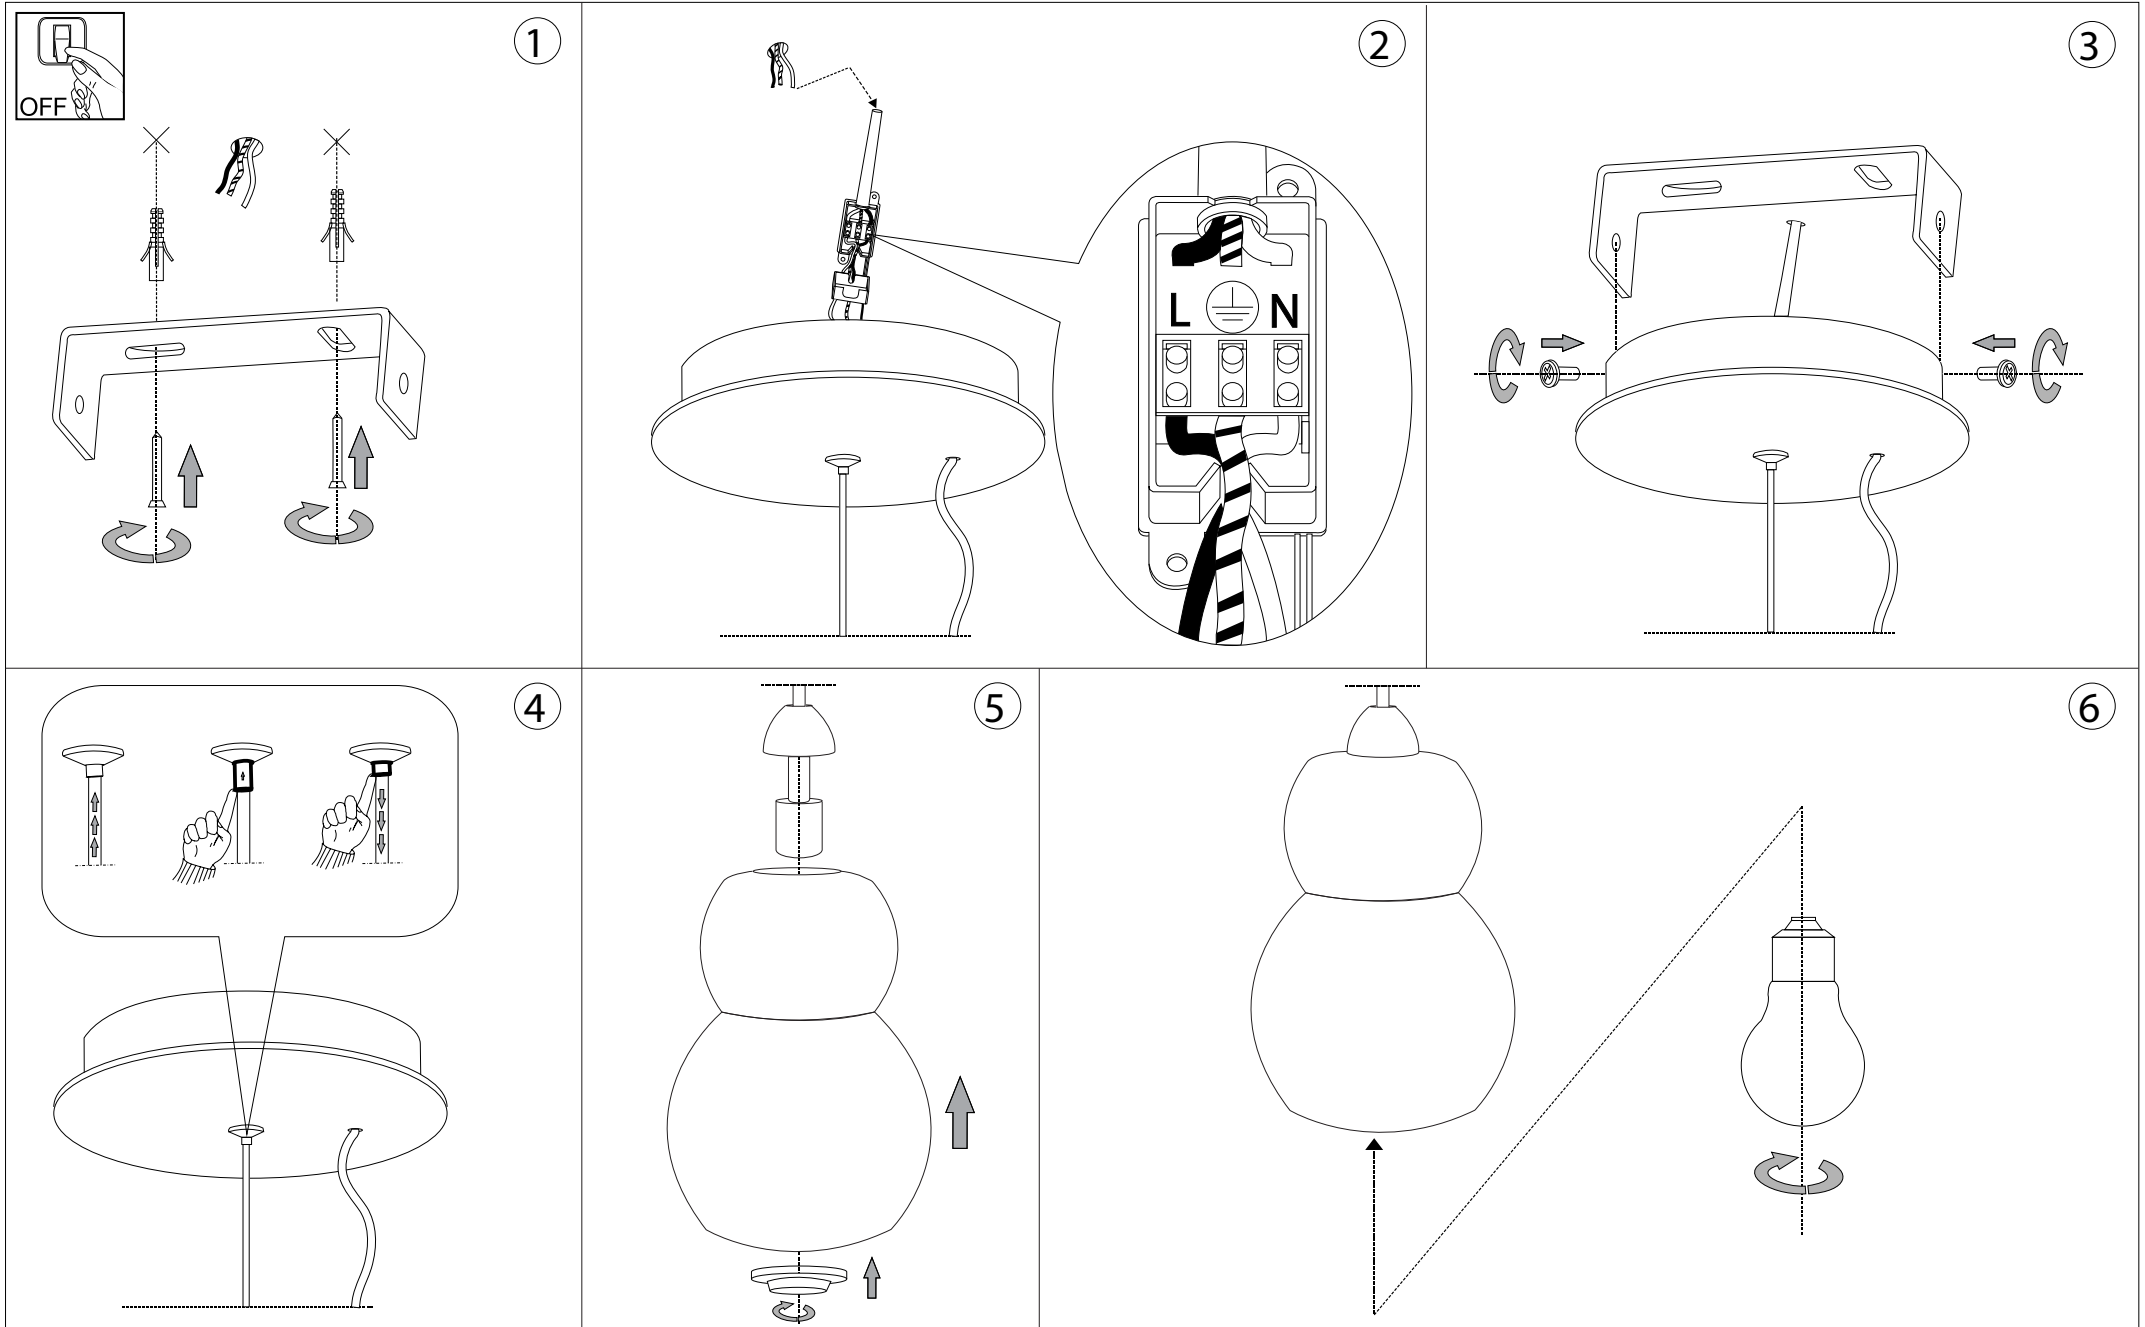

# IDEAL LUX<sup>®</sup>

IDEAL LUX s.r.l.  
Via Taglio Destro 32  
30035 Mirano (VE) Italy  
WWW.ideal-lux.com

IDEAL LUX Warehouse  
Via delle Industrie, 8/D  
30036 Santa Maria di Sala (Venezia)  
8.00 - 12.00 / 13.30 - 17.00

**ESEGUIRE LE OPERAZIONI DI MONTAGGIO, SEGUENDO L'ORDINE NUMERICO PROGRESSIVO.**  
**FOLLOW THE ASSEMBLY INSTRUCTIONS BY READING THE NUMERICAL PROGRESSION**

L'installazione di questo apparecchio deve essere effettuata da personale qualificato  
The lighting fitting should be installed by a qualified electrician