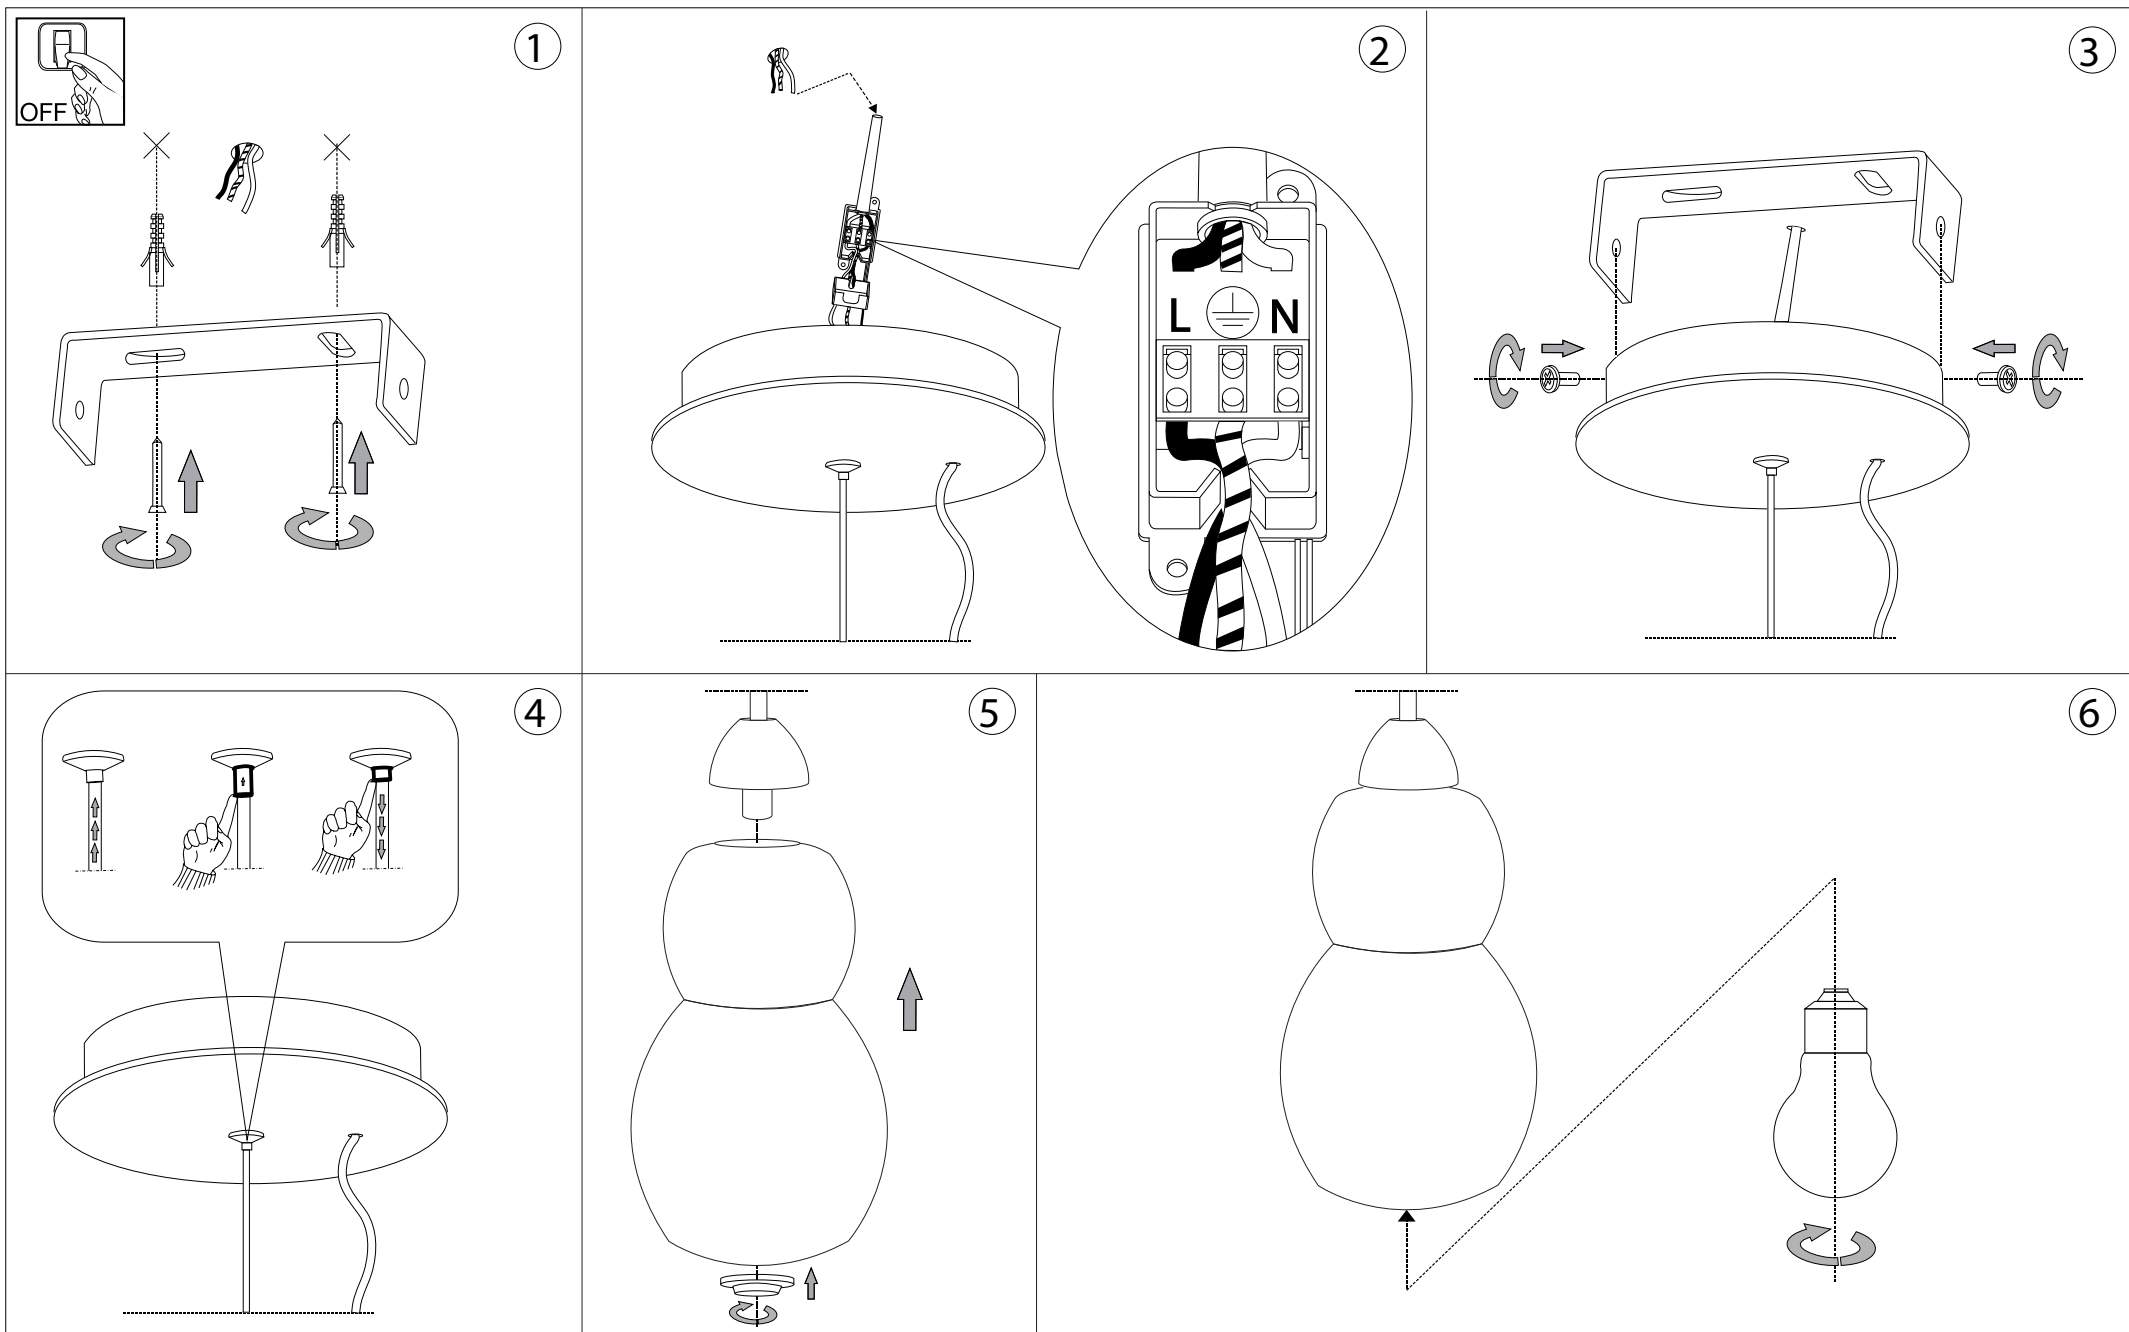

# IDEAL LUX<sup>®</sup>

IDEAL LUX s.r.l.  
Via Taglio Destro 32  
30035 Mirano (VE) Italy  
WWW.ideal-lux.com

IDEAL LUX Warehouse  
Via delle Industrie, 8/D  
30036 Santa Maria di Sala (Venezia)  
8.00 - 12.00 / 13.30 - 17.00

**ESEGUIRE LE OPERAZIONI DI MONTAGGIO, SEGUENDO L'ORDINE NUMERICO PROGRESSIVO.**  
**FOLLOW THE ASSEMBLY INSTRUCTIONS BY READING THE NUMERICAL PROGRESSION**

L'installazione di questo apparecchio deve essere effettuata da personale qualificato  
The lighting fitting should be installed by a qualified electrician