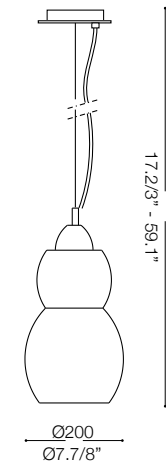

## Renè SP1 D20

Lampada a sospensione  
Suspension lamp  
Suspension  
Pendelleuchte  
Lámpara colgante  
Люстры и подвесы

max 1 x 60W E27 / 240V  
- 8021696094618 BIANCO