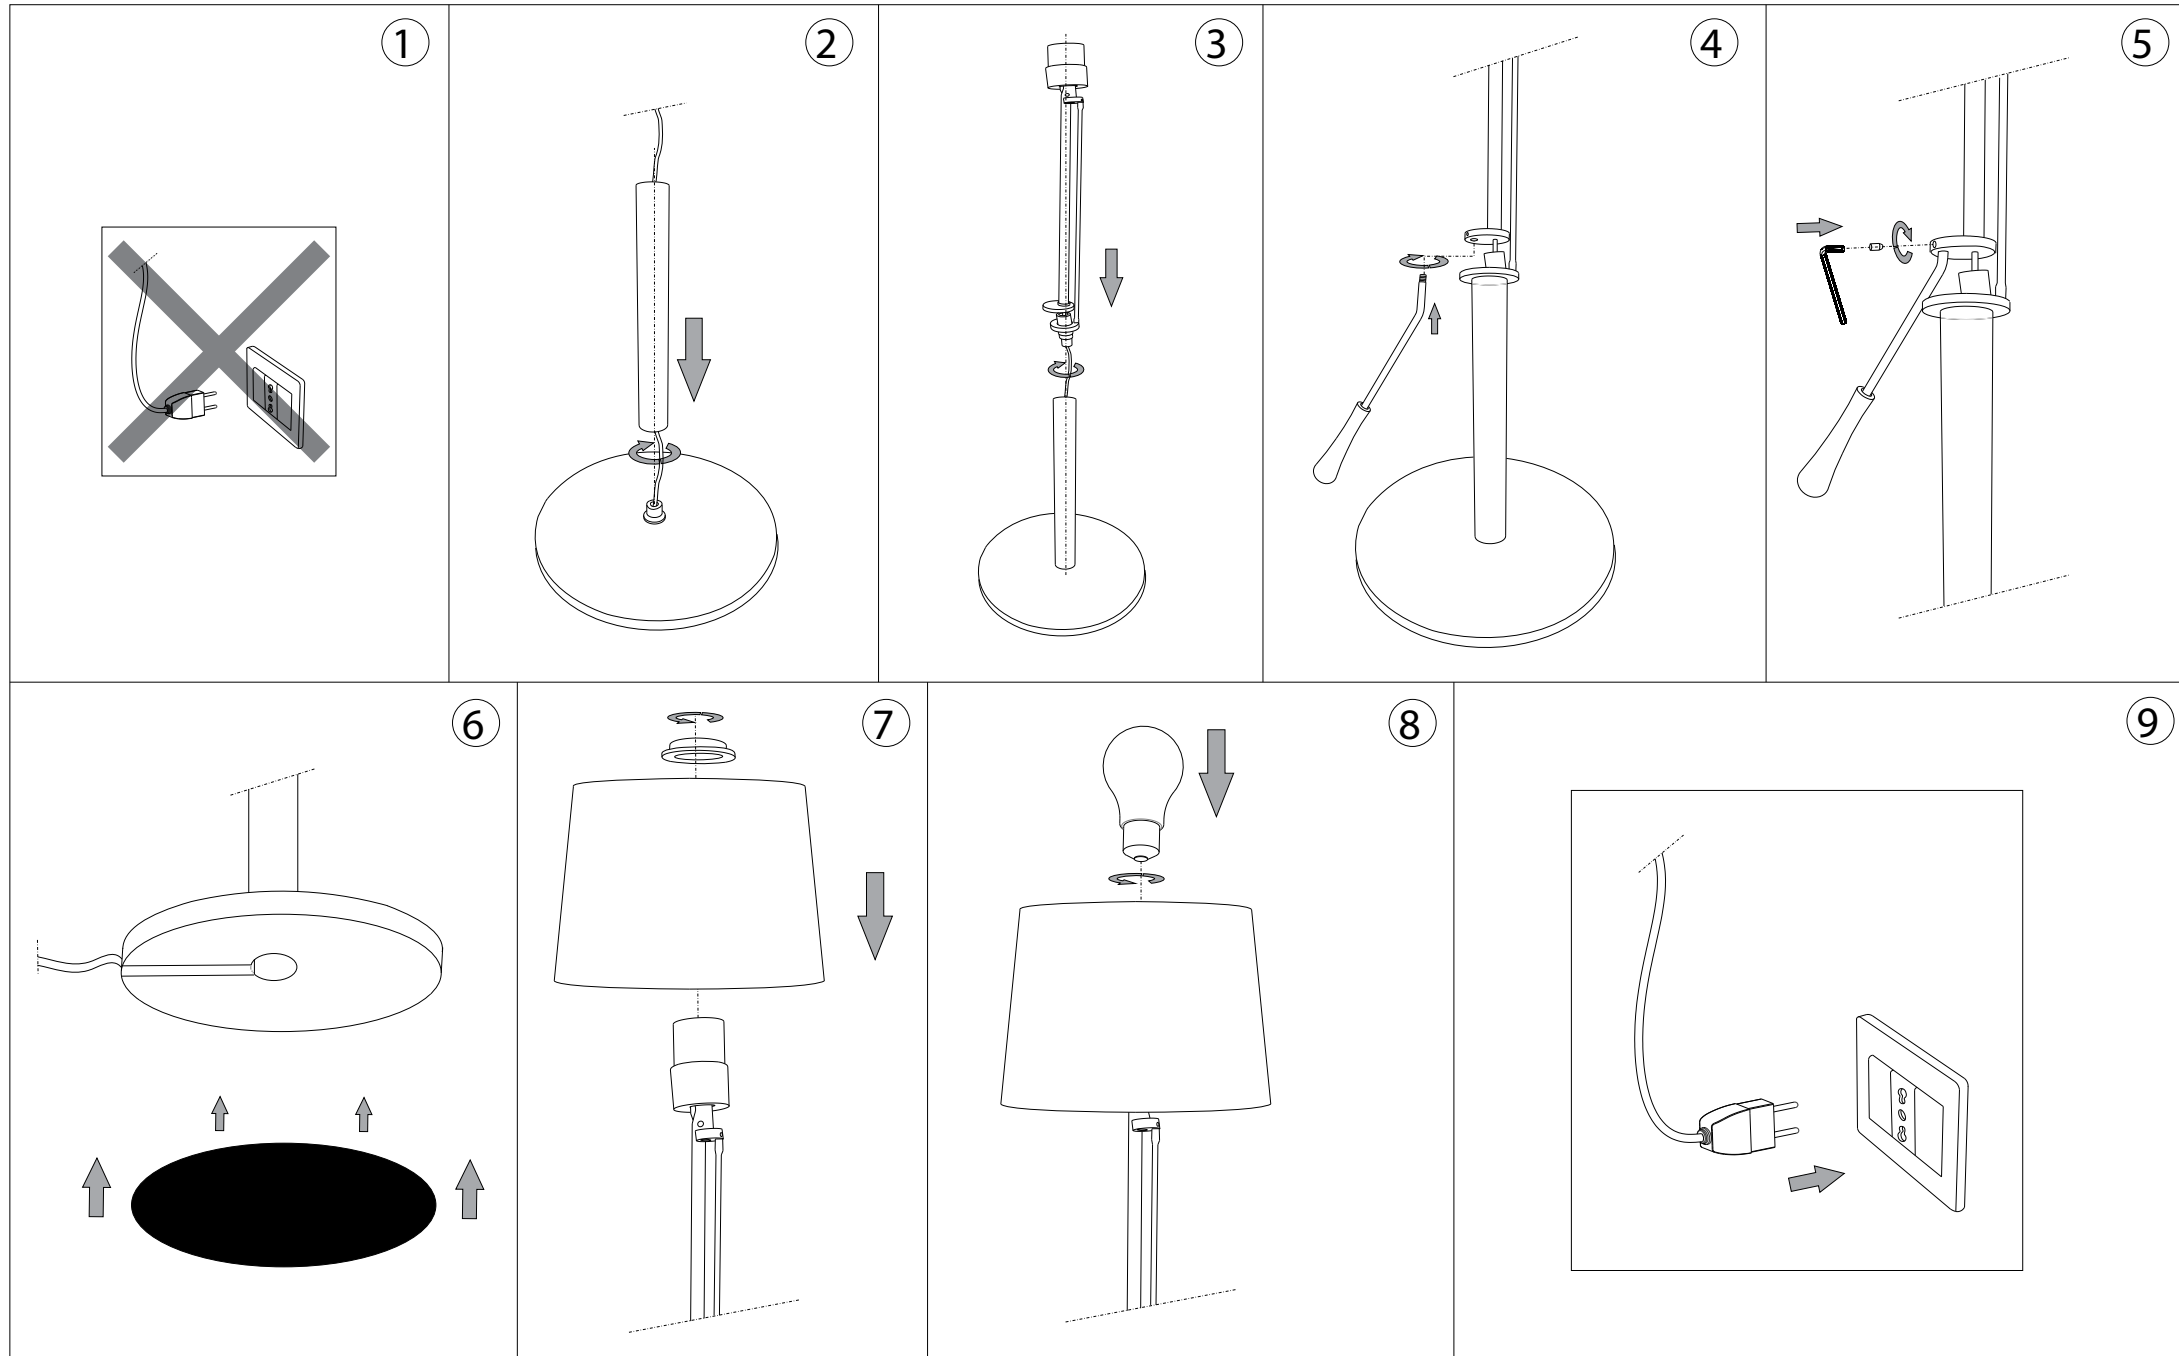

IDEAL LUX[®]

Regol TL1

Lampada da tavolo
Table lamp
Lampe de table
Tischlampe
Lámpara de sobremesa
Настольные лампы

max 1x 60W E27 / 240V
- 8021696014616 BIANCO
- 8021696019772 CROMO

IDEAL LUX[®]

IDEAL LUX s.r.l.
Via Taglio Destro 32
30035 Mirano (VE) Italy
WWW.ideal-lux.com

IDEAL LUX Warehouse
Via delle Industrie, 8/D
30036 Santa Maria di Sala (Venezia)
8.00 - 12.00 / 13.30 - 17.00

ESEGUIRE LE OPERAZIONI DI MONTAGGIO, SEGUENDO L'ORDINE NUMERICO PROGRESSIVO.
FOLLOW THE ASSEMBLY INSTRUCTIONS BY READING THE NUMERICAL PROGRESSION