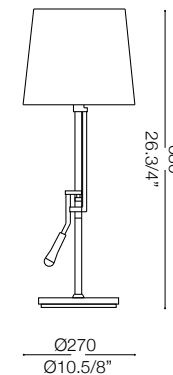

IDEAL LUX[®]

Regol TL1

Lampada da tavolo
Table lamp
Lampe de table
Tischlampe
Lámpara de sobremesa
Настольные лампы

max 1x 60W E27 / 240V
- 8021696014616 BIANCO
- 8021696019772 CROMO

IDEAL LUX[®]

IDEAL LUX s.r.l.
Via Taglio Destro 32
30035 Mirano (VE) Italy
WWW.ideal-lux.com

IDEAL LUX Warehouse
Via delle Industrie, 8/D
30036 Santa Maria di Sala (Venezia)
8.00 - 12.00 / 13.30 - 17.00

ESEGUIRE LE OPERAZIONI DI MONTAGGIO, SEGUENDO L'ORDINE NUMERICO PROGRESSIVO.
FOLLOW THE ASSEMBLY INSTRUCTIONS BY READING THE NUMERICAL PROGRESSION