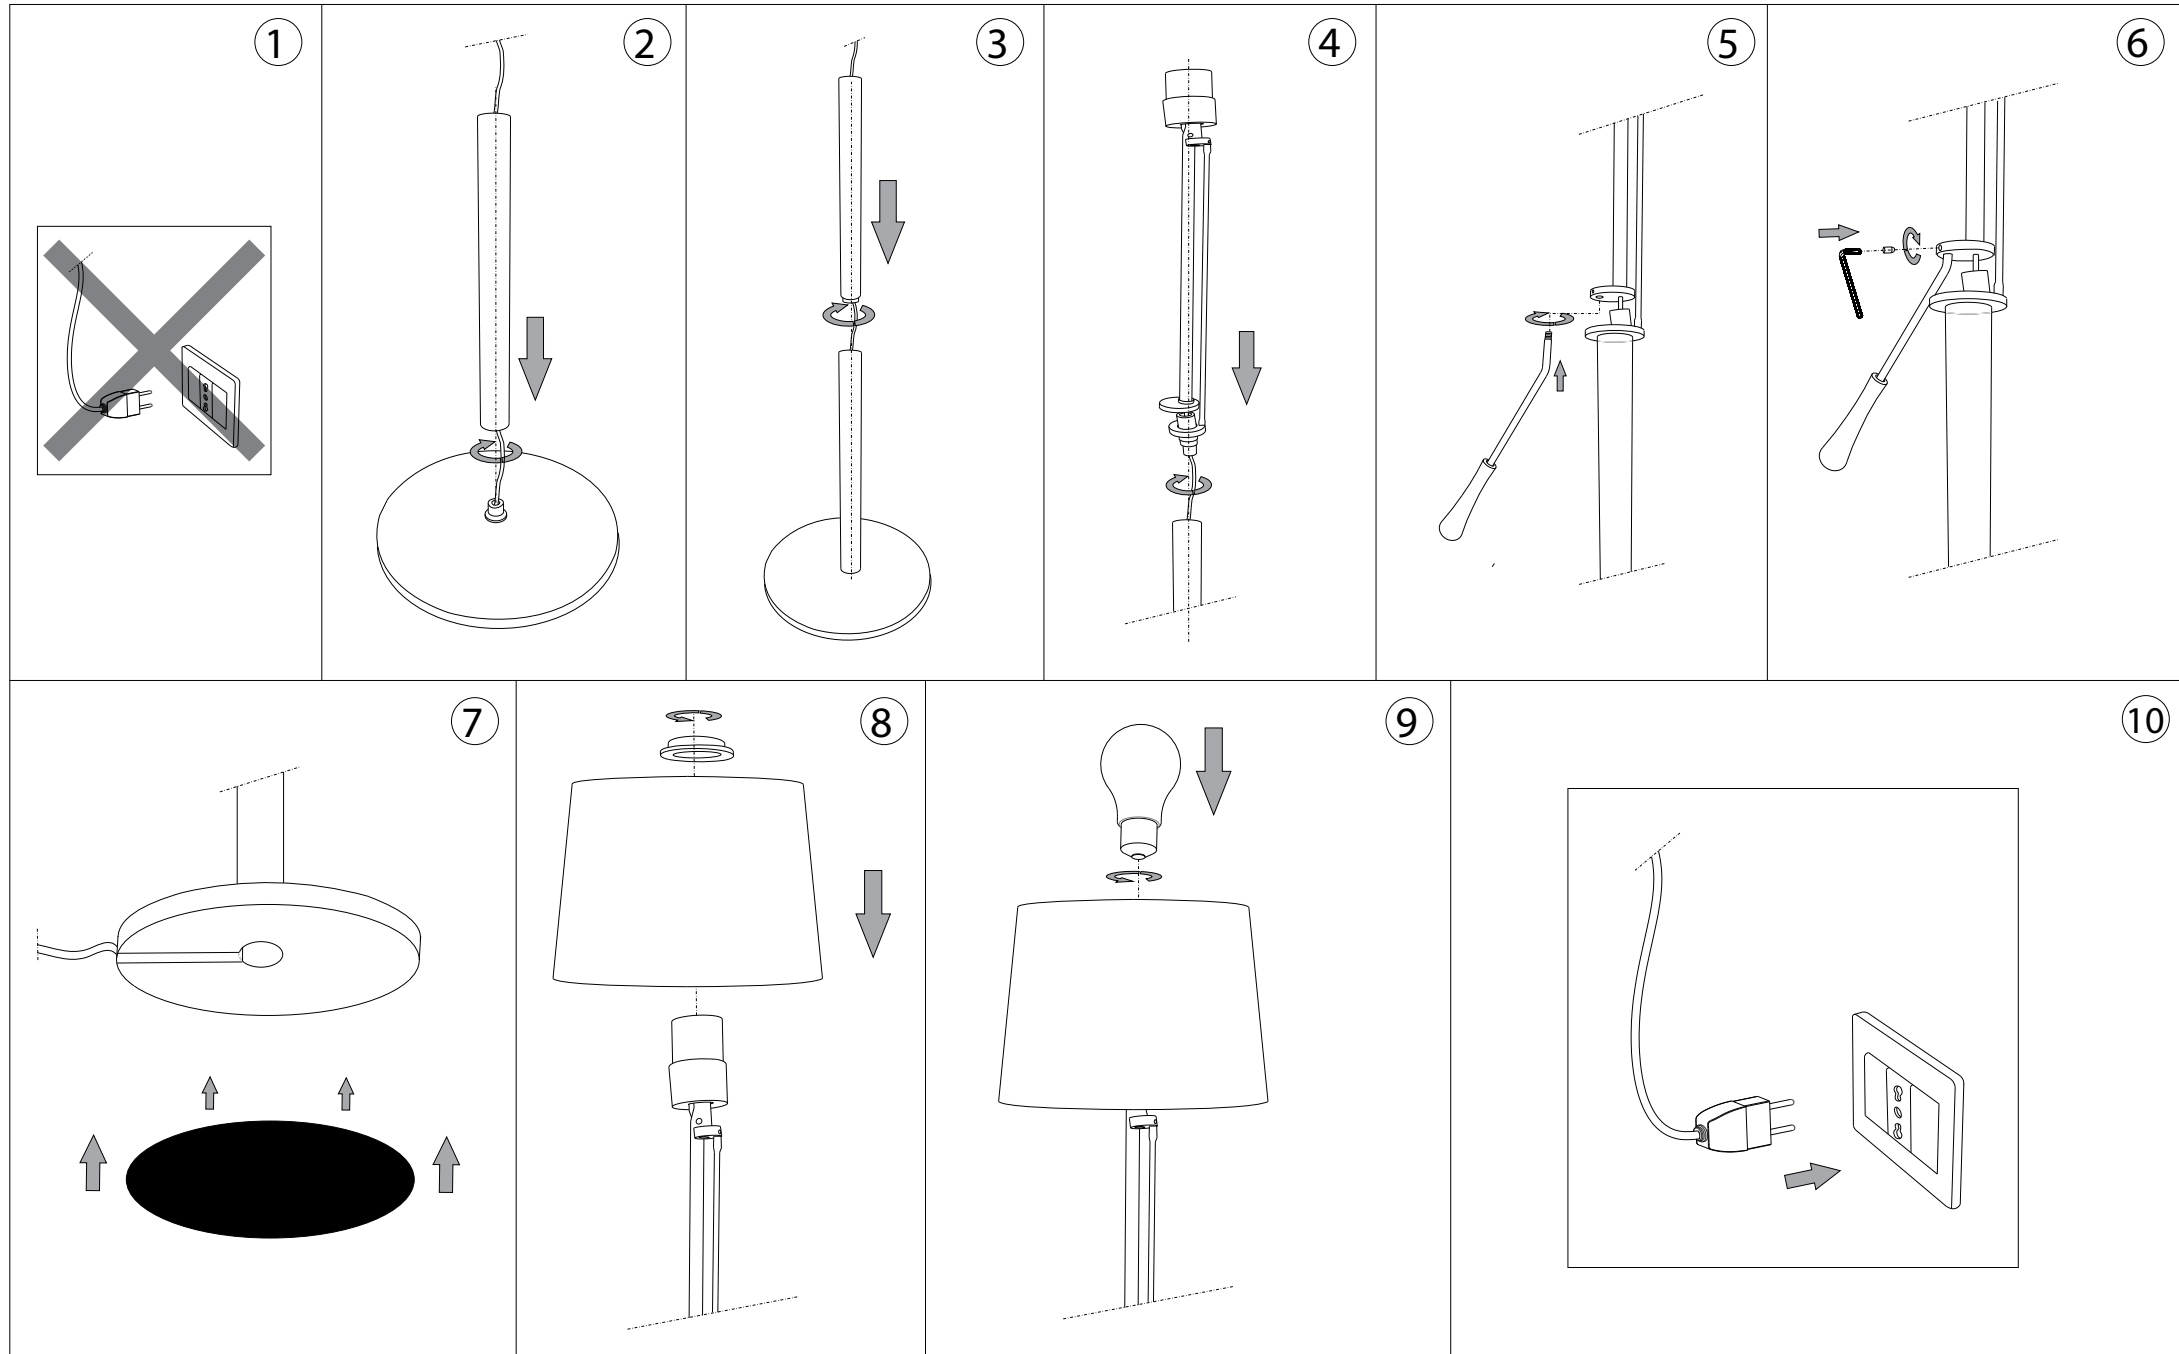

IDEAL LUX[®]

Regol PT1

Lampada da terra
Floor lamp
Lampadaire
Stehleuchte
Lámpara de pie
Торшеры

max 1 x 60W E27 / 240V
- 8021696014609 BIANCO
- 8021696019796 CROMO

IDEAL LUX[®]

IDEAL LUX s.r.l.
Via Taglio Destro 32
30035 Mirano (VE) Italy
WWW.ideal-lux.com

IDEAL LUX Warehouse
Via delle Industrie, 8/D
30036 Santa Maria di Sala (Venezia)
8.00 - 12.00 / 13.30 - 17.00

ESEGUIRE LE OPERAZIONI DI MONTAGGIO, SEGUENDO L'ORDINE NUMERICO PROGRESSIVO.
FOLLOW THE ASSEMBLY INSTRUCTIONS BY READING THE NUMERICAL PROGRESSION