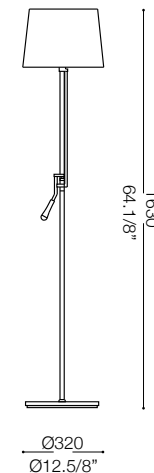

IDEAL LUX[®]

Regol PT1

Lampada da terra
Floor lamp
Lampadaire
Stehleuchte
Lámpara de pie
Торшеры

max 1 x 60W E27 / 240V
- 8021696014609 BIANCO
- 8021696019796 CROMO

IDEAL LUX[®]

IDEAL LUX s.r.l.
Via Taglio Destro 32
30035 Mirano (VE) Italy
WWW.ideal-lux.com

IDEAL LUX Warehouse
Via delle Industrie, 8/D
30036 Santa Maria di Sala (Venezia)
8.00 - 12.00 / 13.30 - 17.00

ESEGUIRE LE OPERAZIONI DI MONTAGGIO, SEGUENDO L'ORDINE NUMERICO PROGRESSIVO.
FOLLOW THE ASSEMBLY INSTRUCTIONS BY READING THE NUMERICAL PROGRESSION