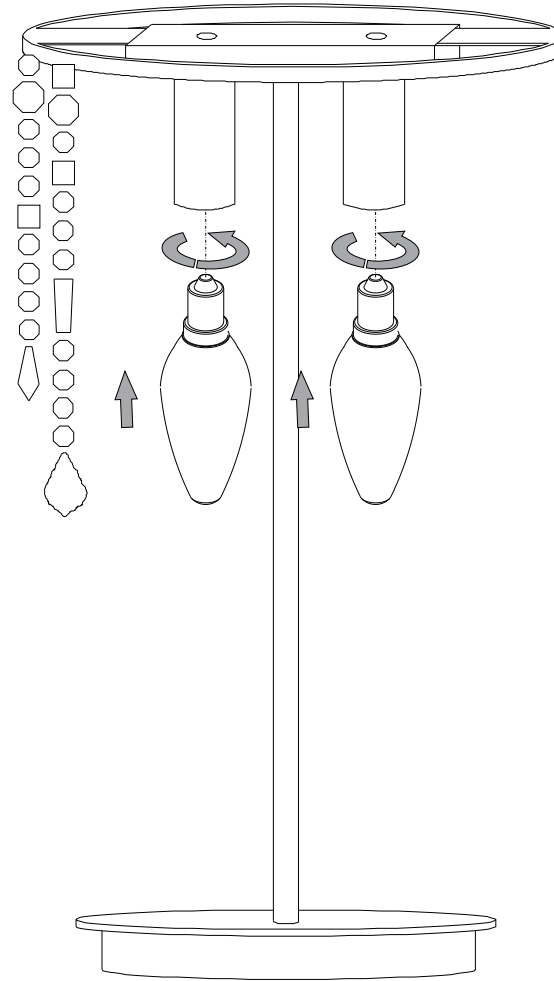

ESEGUIRE LE OPERAZIONI DI MONTAGGIO, SEGUENDO L'ORDINE NUMERICO PROGRESSIVO.
FOLLOW THE ASSEMBLY INSTRUCTIONS BY READING THE NUMERICAL PROGRESSION

①

②

③

La sicurezza di questo apparecchio è garantita solo con l'uso appropriato di queste istruzioni pertanto è necessario conservarle.
The safety and reliability are guaranteed only when installation instructions are properly followed. Please retain this instruction sheet for future reference.