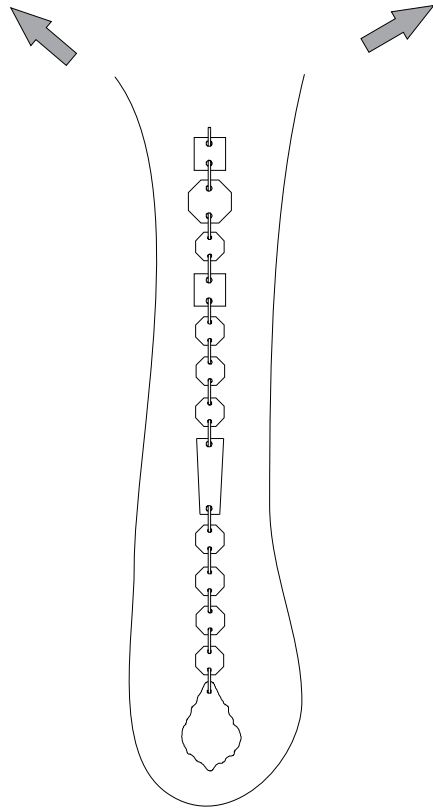

IDEAL LUX[®]

Rain TL2

Lampada da tavolo
Table lamp
Lampe de table
Tischlampe
Lámpara de sobremesa
Настольные лампы

max 2 x 40W E14 / 240 V
- 8021696008356 CROMO

IDEAL LUX[®]

IDEAL LUX s.r.l.
Via Taglio Destro 32
30035 Mirano (VE) Italy
WWW.ideal-lux.com

IDEAL LUX Warehouse
Via delle Industrie, 8/D
30036 Santa Maria di Sala (Venezia)
8.00 - 12.00 / 13.30 - 17.00

ESEGUIRE LE OPERAZIONI DI MONTAGGIO, SEGUENDO L'ORDINE NUMERICO PROGRESSIVO.
FOLLOW THE ASSEMBLY INSTRUCTIONS BY READING THE NUMERICAL PROGRESSION