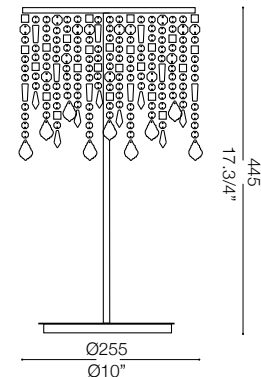

IDEAL LUX[®]

Rain TL2

Lampada da tavolo
Table lamp
Lampe de table
Tischlampe
Lámpara de sobremesa
Настольные лампы

max 2 x 40W E14 / 240 V
- 8021696008356 CROMO

IDEAL LUX[®]

IDEAL LUX s.r.l.
Via Taglio Destro 32
30035 Mirano (VE) Italy
WWW.ideal-lux.com

IDEAL LUX Warehouse
Via delle Industrie, 8/D
30036 Santa Maria di Sala (Venezia)
8.00 - 12.00 / 13.30 - 17.00

ESEGUIRE LE OPERAZIONI DI MONTAGGIO, SEGUENDO L'ORDINE NUMERICO PROGRESSIVO.
FOLLOW THE ASSEMBLY INSTRUCTIONS BY READING THE NUMERICAL PROGRESSION