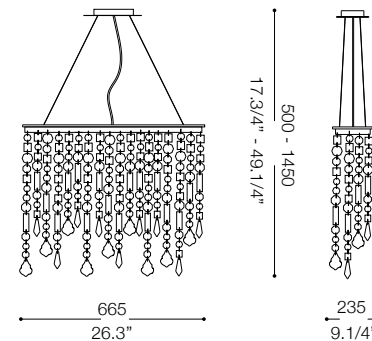

IDEAL LUX®

Rain SP5

Lampada a sospensione
Suspension lamp
Suspension
Pendelleuchte
Lámpara colgante
Люстры и подвесы

max 5 x 40W E14 / 240V
- 80216960083630 CROMO

IDEAL LUX®

IDEAL LUX s.r.l.
Via Taglio Destro 32
30035 Mirano (VE) Italy
WWW.ideal-lux.com

IDEAL LUX Warehouse
Via delle Industrie, 8/D
30036 Santa Maria di Sala (Venezia)
8.00 - 12.00 / 13.30 - 17.00

ESEGUIRE LE OPERAZIONI DI MONTAGGIO, SEGUENDO L'ORDINE NUMERICO PROGRESSIVO.
FOLLOW THE ASSEMBLY INSTRUCTIONS BY READING THE NUMERICAL PROGRESSION