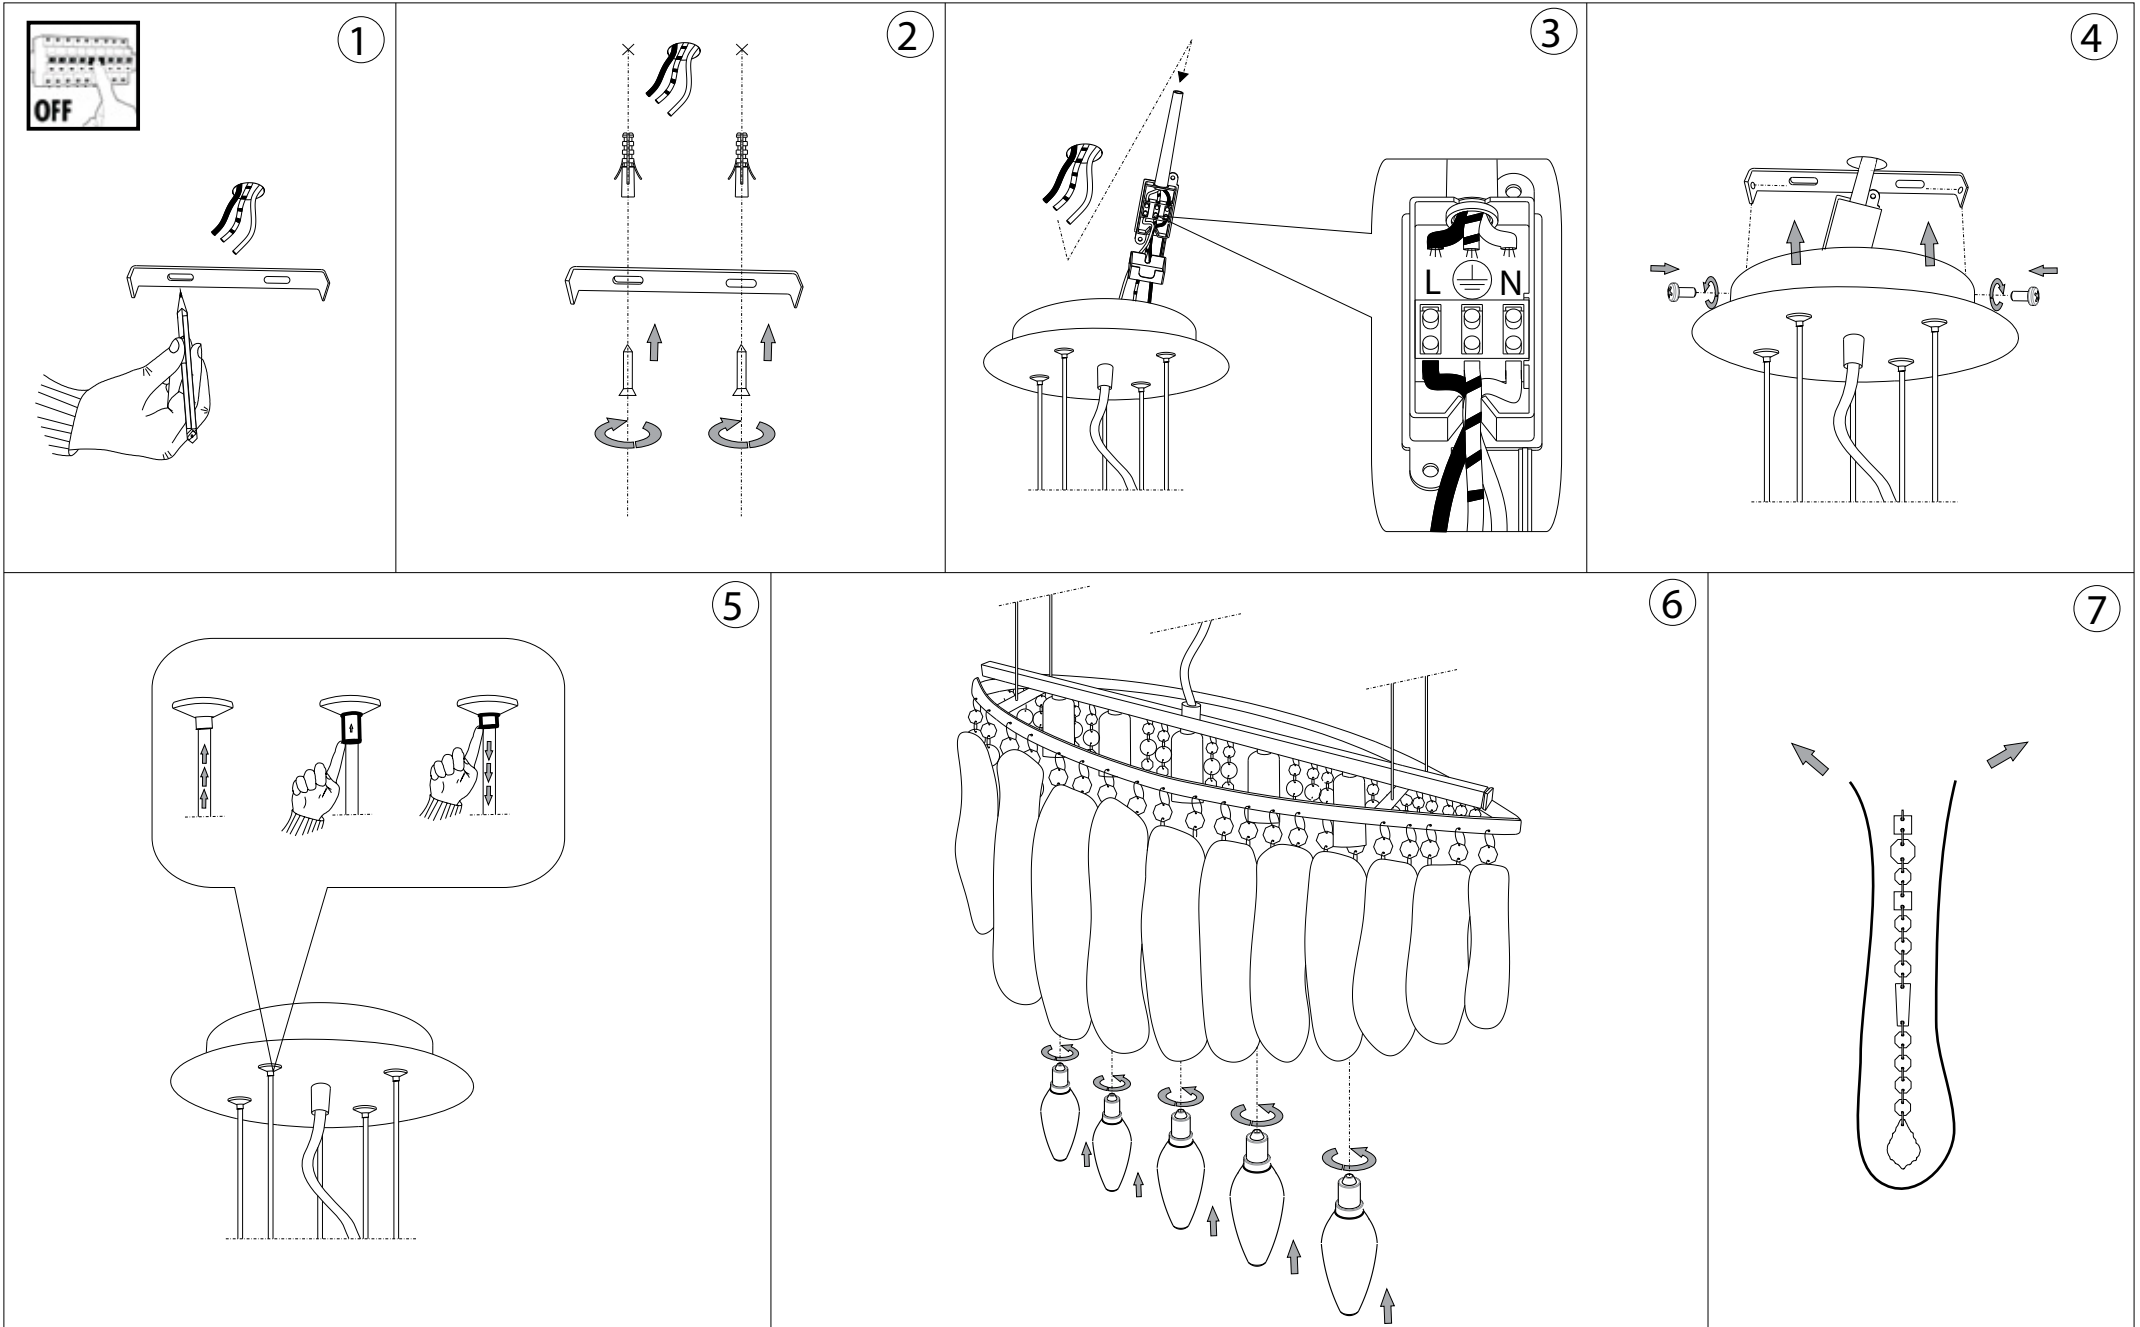

IDEAL LUX®

Rain SP5

Lampada a sospensione
Suspension lamp
Suspension
Pendelleuchte
Lámpara colgante
Люстры и подвесы

max 5 x 40W E14 / 240V
- 80216960083630 CROMO

IDEAL LUX®

IDEAL LUX s.r.l.
Via Taglio Destro 32
30035 Mirano (VE) Italy
WWW.ideal-lux.com

IDEAL LUX Warehouse
Via delle Industrie, 8/D
30036 Santa Maria di Sala (Venezia)
8.00 - 12.00 / 13.30 - 17.00

ESEGUIRE LE OPERAZIONI DI MONTAGGIO, SEGUENDO L'ORDINE NUMERICO PROGRESSIVO.
FOLLOW THE ASSEMBLY INSTRUCTIONS BY READING THE NUMERICAL PROGRESSION