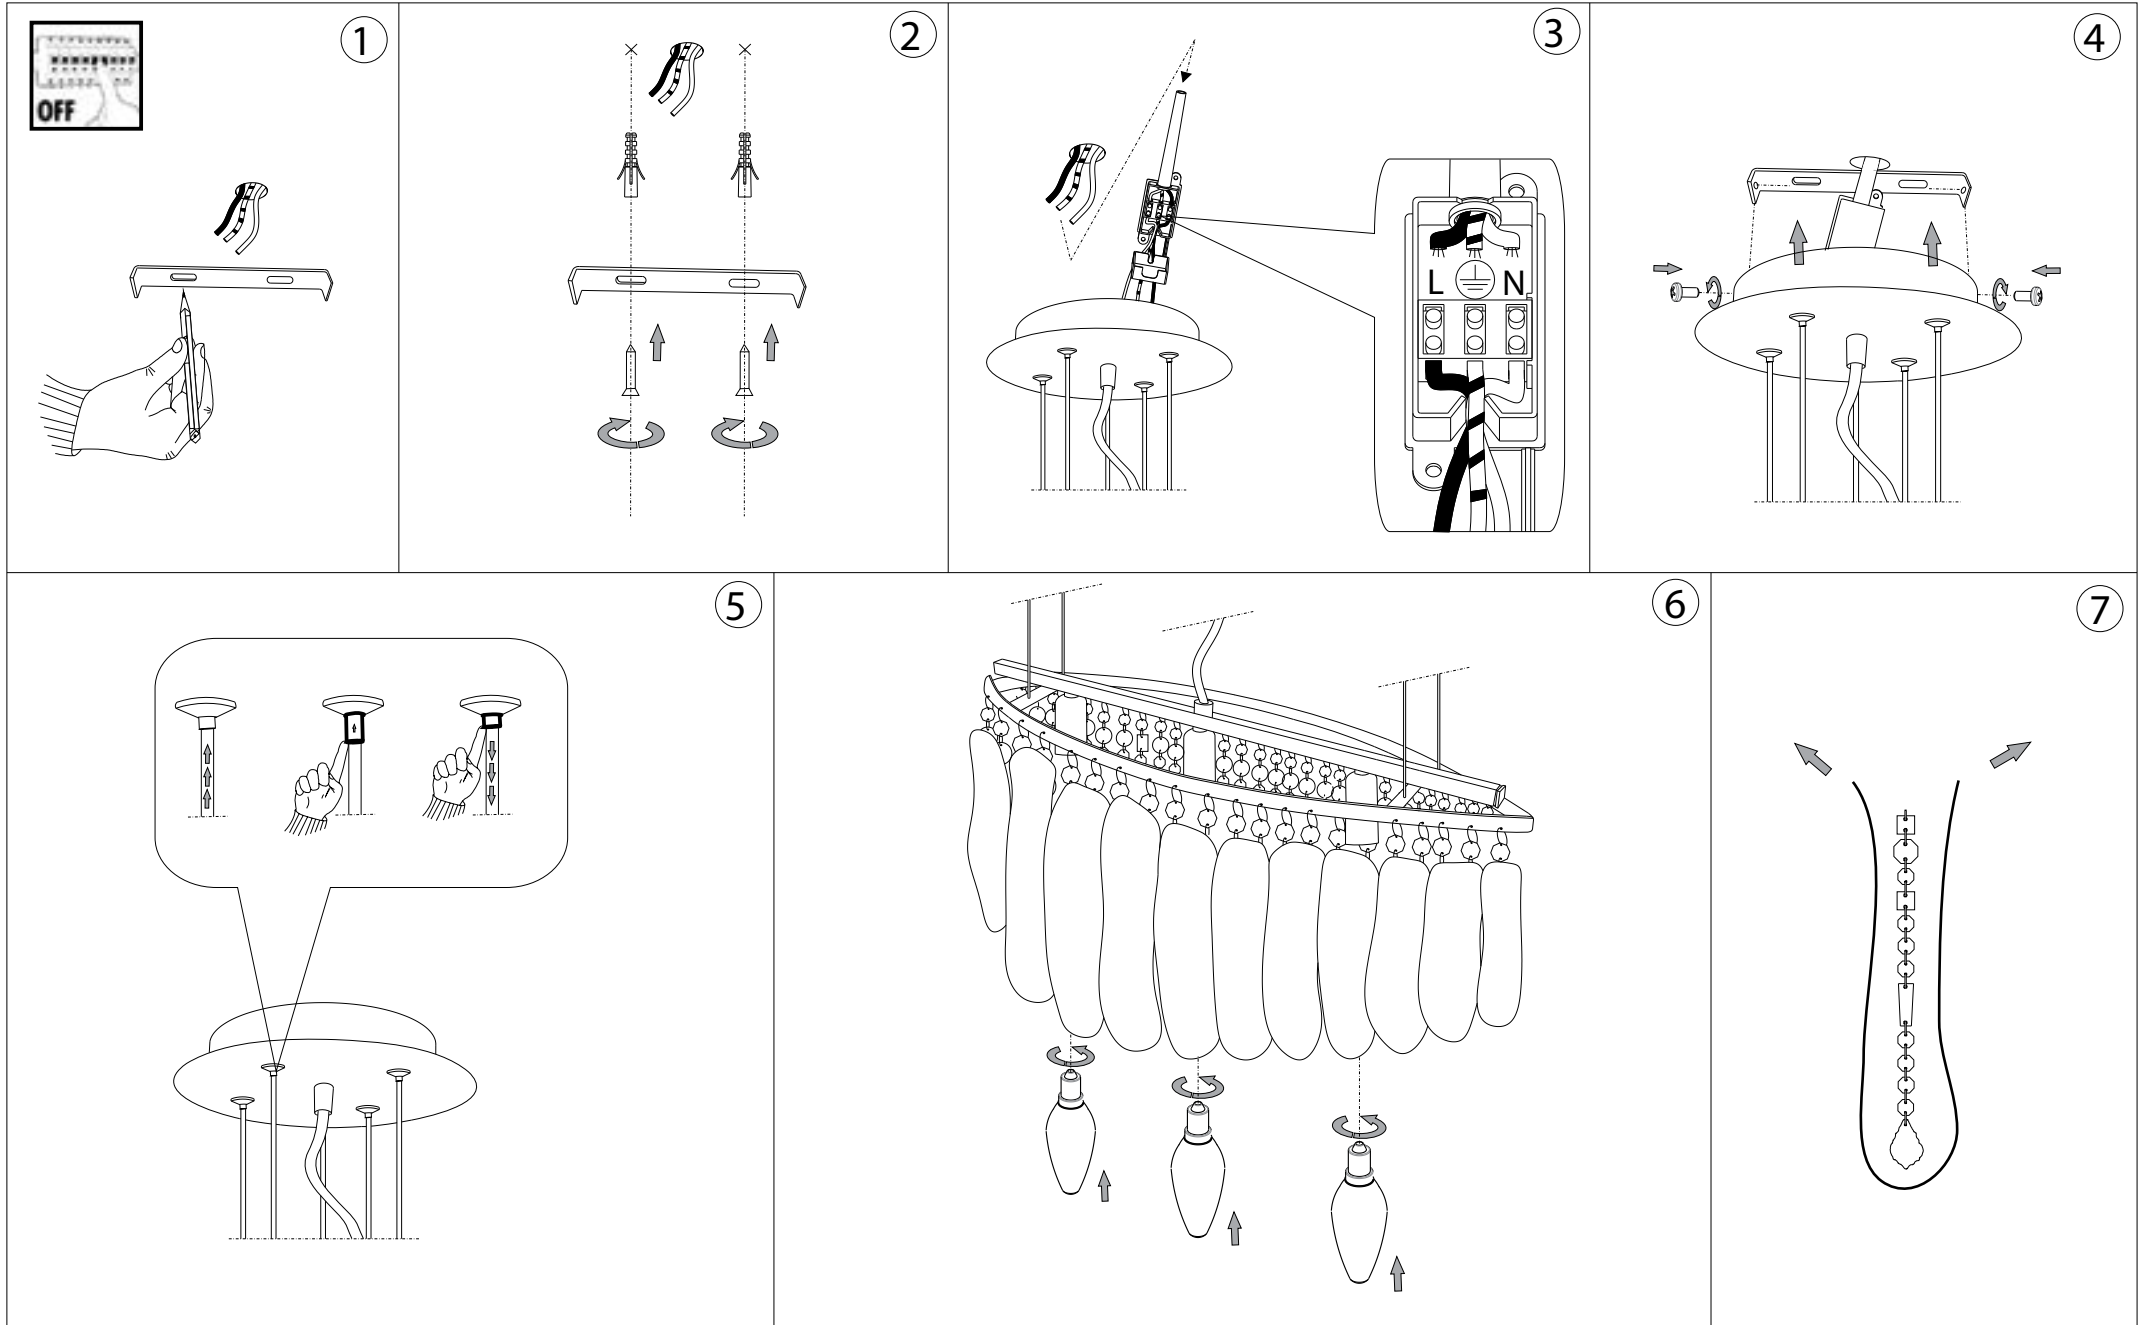

IDEAL LUX®

Rain SP3

Lampada a sospensione
Suspension lamp
Suspension
Pendelleuchte
Lámpara colgante
Люстры и подвесы

max 3 x 40W E14 / 240V
- 8021696008349 CROMO

IDEAL LUX®

IDEAL LUX s.r.l.
Via Taglio Destro 32
30035 Mirano (VE) Italy
WWW.ideal-lux.com

IDEAL LUX Warehouse
Via delle Industrie, 8/D
30036 Santa Maria di Sala (Venezia)
8.00 - 12.00 / 13.30 - 17.00

ESEGUIRE LE OPERAZIONI DI MONTAGGIO, SEGUENDO L'ORDINE NUMERICO PROGRESSIVO.
FOLLOW THE ASSEMBLY INSTRUCTIONS BY READING THE NUMERICAL PROGRESSION