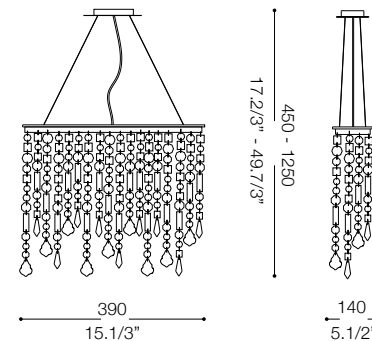

IDEAL LUX®

Rain SP3

Lampada a sospensione
Suspension lamp
Suspension
Pendelleuchte
Lámpara colgante
Люстры и подвесы

max 3 x 40W E14 / 240V
- 8021696008349 CROMO

IDEAL LUX®

IDEAL LUX s.r.l.
Via Taglio Destro 32
30035 Mirano (VE) Italy
WWW.ideal-lux.com

IDEAL LUX Warehouse
Via delle Industrie, 8/D
30036 Santa Maria di Sala (Venezia)
8.00 - 12.00 / 13.30 - 17.00

ESEGUIRE LE OPERAZIONI DI MONTAGGIO, SEGUENDO L'ORDINE NUMERICO PROGRESSIVO.
FOLLOW THE ASSEMBLY INSTRUCTIONS BY READING THE NUMERICAL PROGRESSION