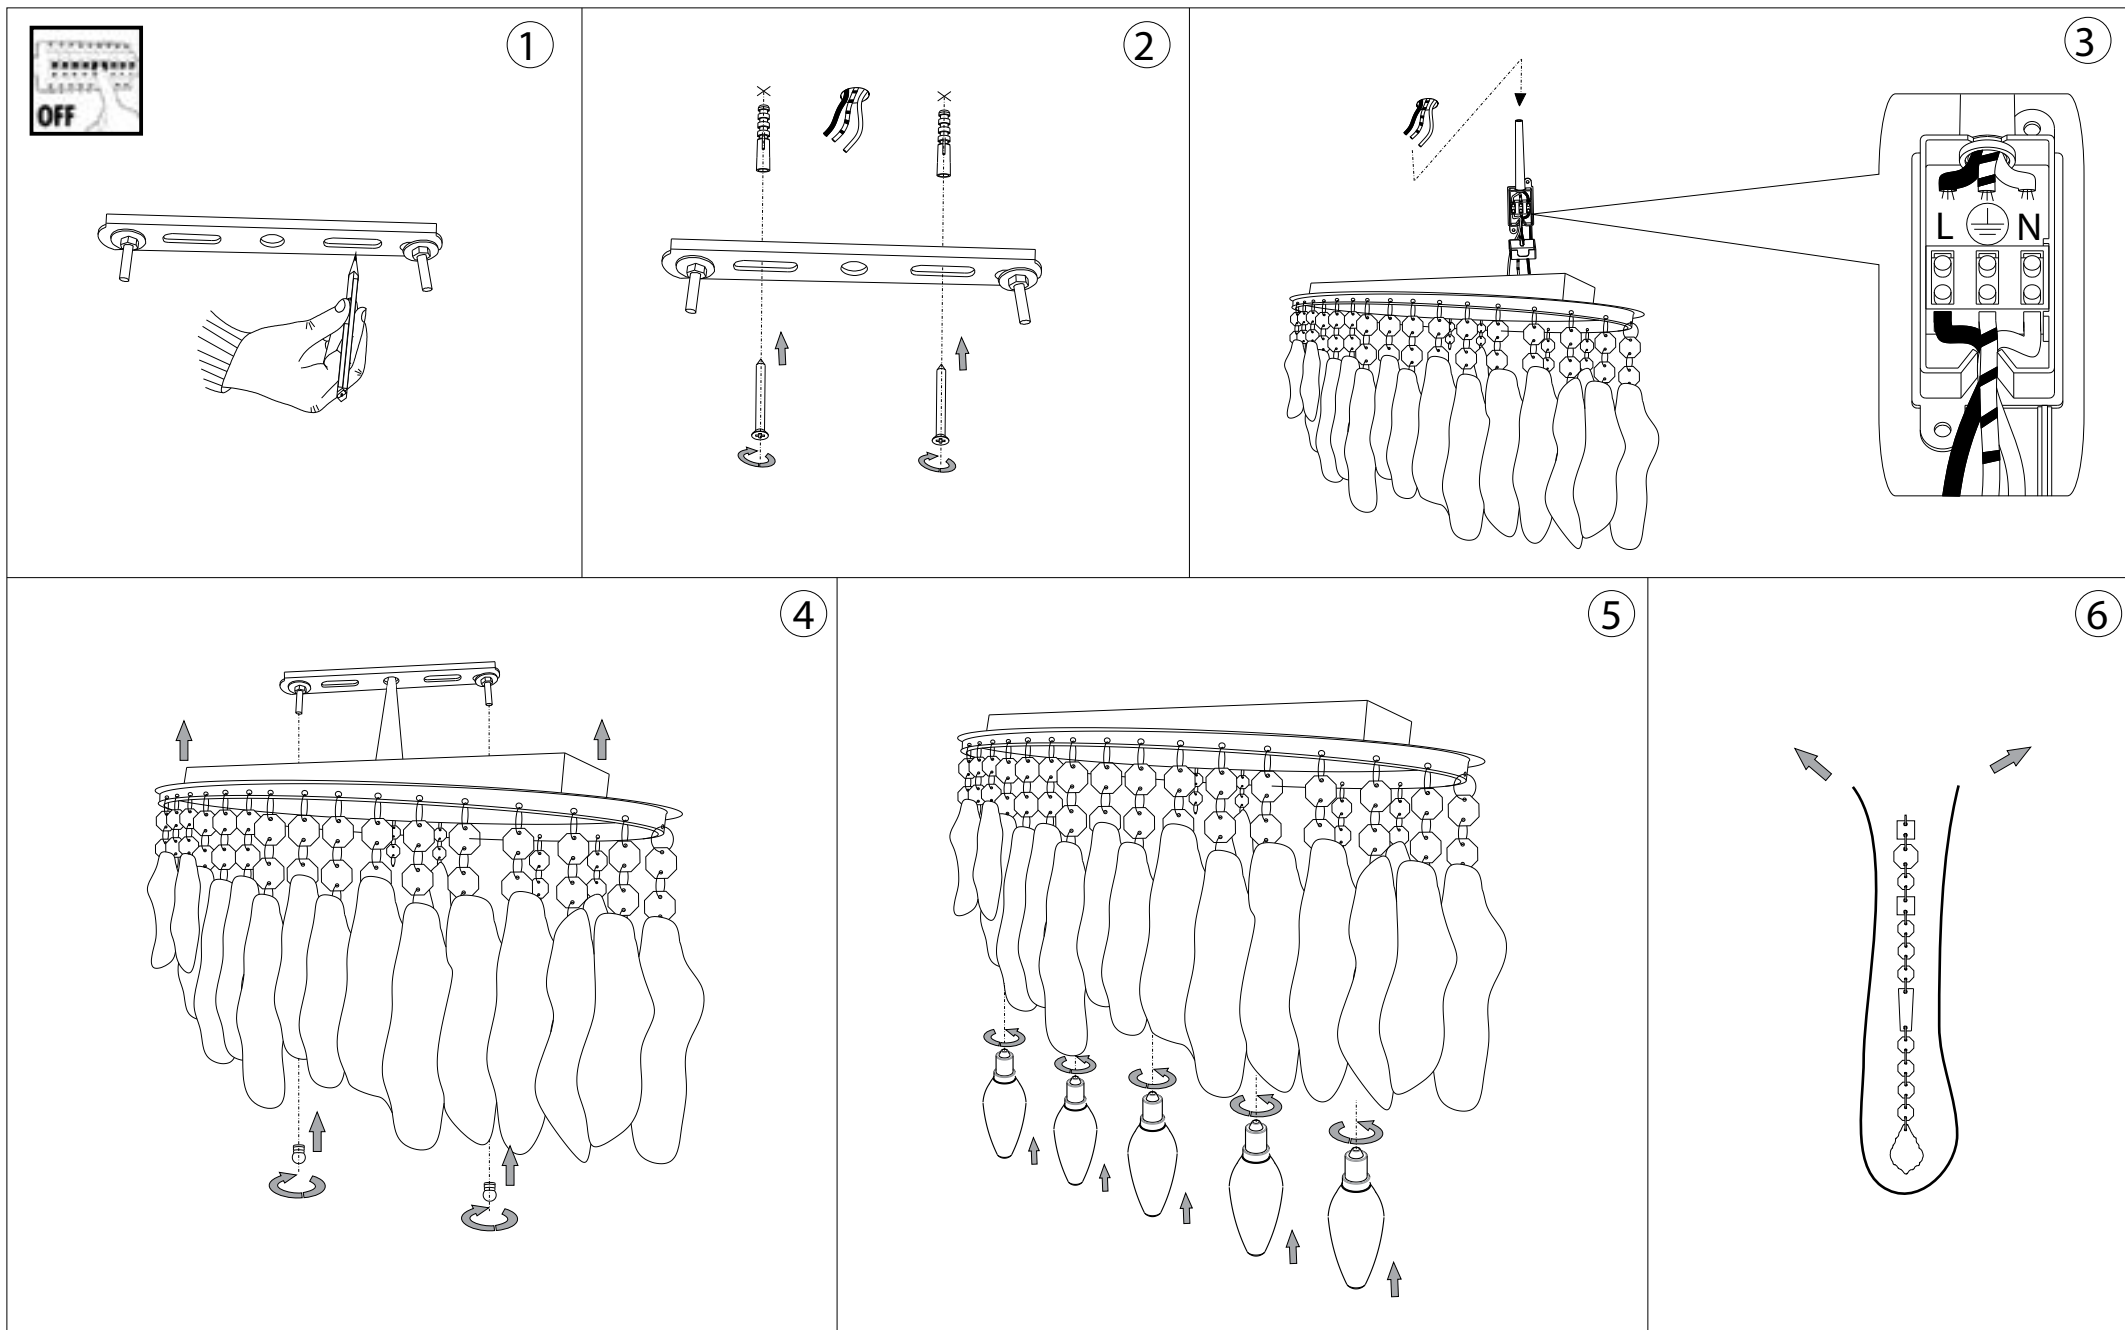

ESEGUIRE LE OPERAZIONI DI MONTAGGIO, SEGUENDO L'ORDINE NUMERICO PROGRESSIVO.
FOLLOW THE ASSEMBLY INSTRUCTIONS BY READING THE NUMERICAL PROGRESSION

La sicurezza di questo apparecchio è garantita solo con l'uso appropriato di queste istruzioni pertanto è necessario conservarle.
The safety and reliability are guaranteed only when installation instructions are properly followed. Please retain this instruction sheet for future reference.