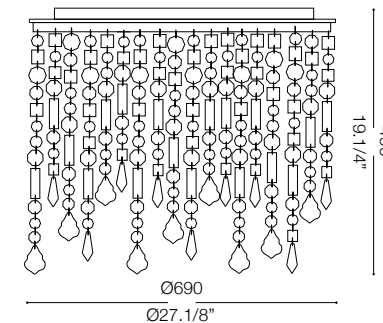

## Rain PL5

Lampada da soffitto  
Ceiling lamp  
Plafonnier  
Deckenleuchte  
Lámpara de techo  
Потолочные светильники

max 5 x 40W E14 / 240V  
- 8021696008455 CROMO