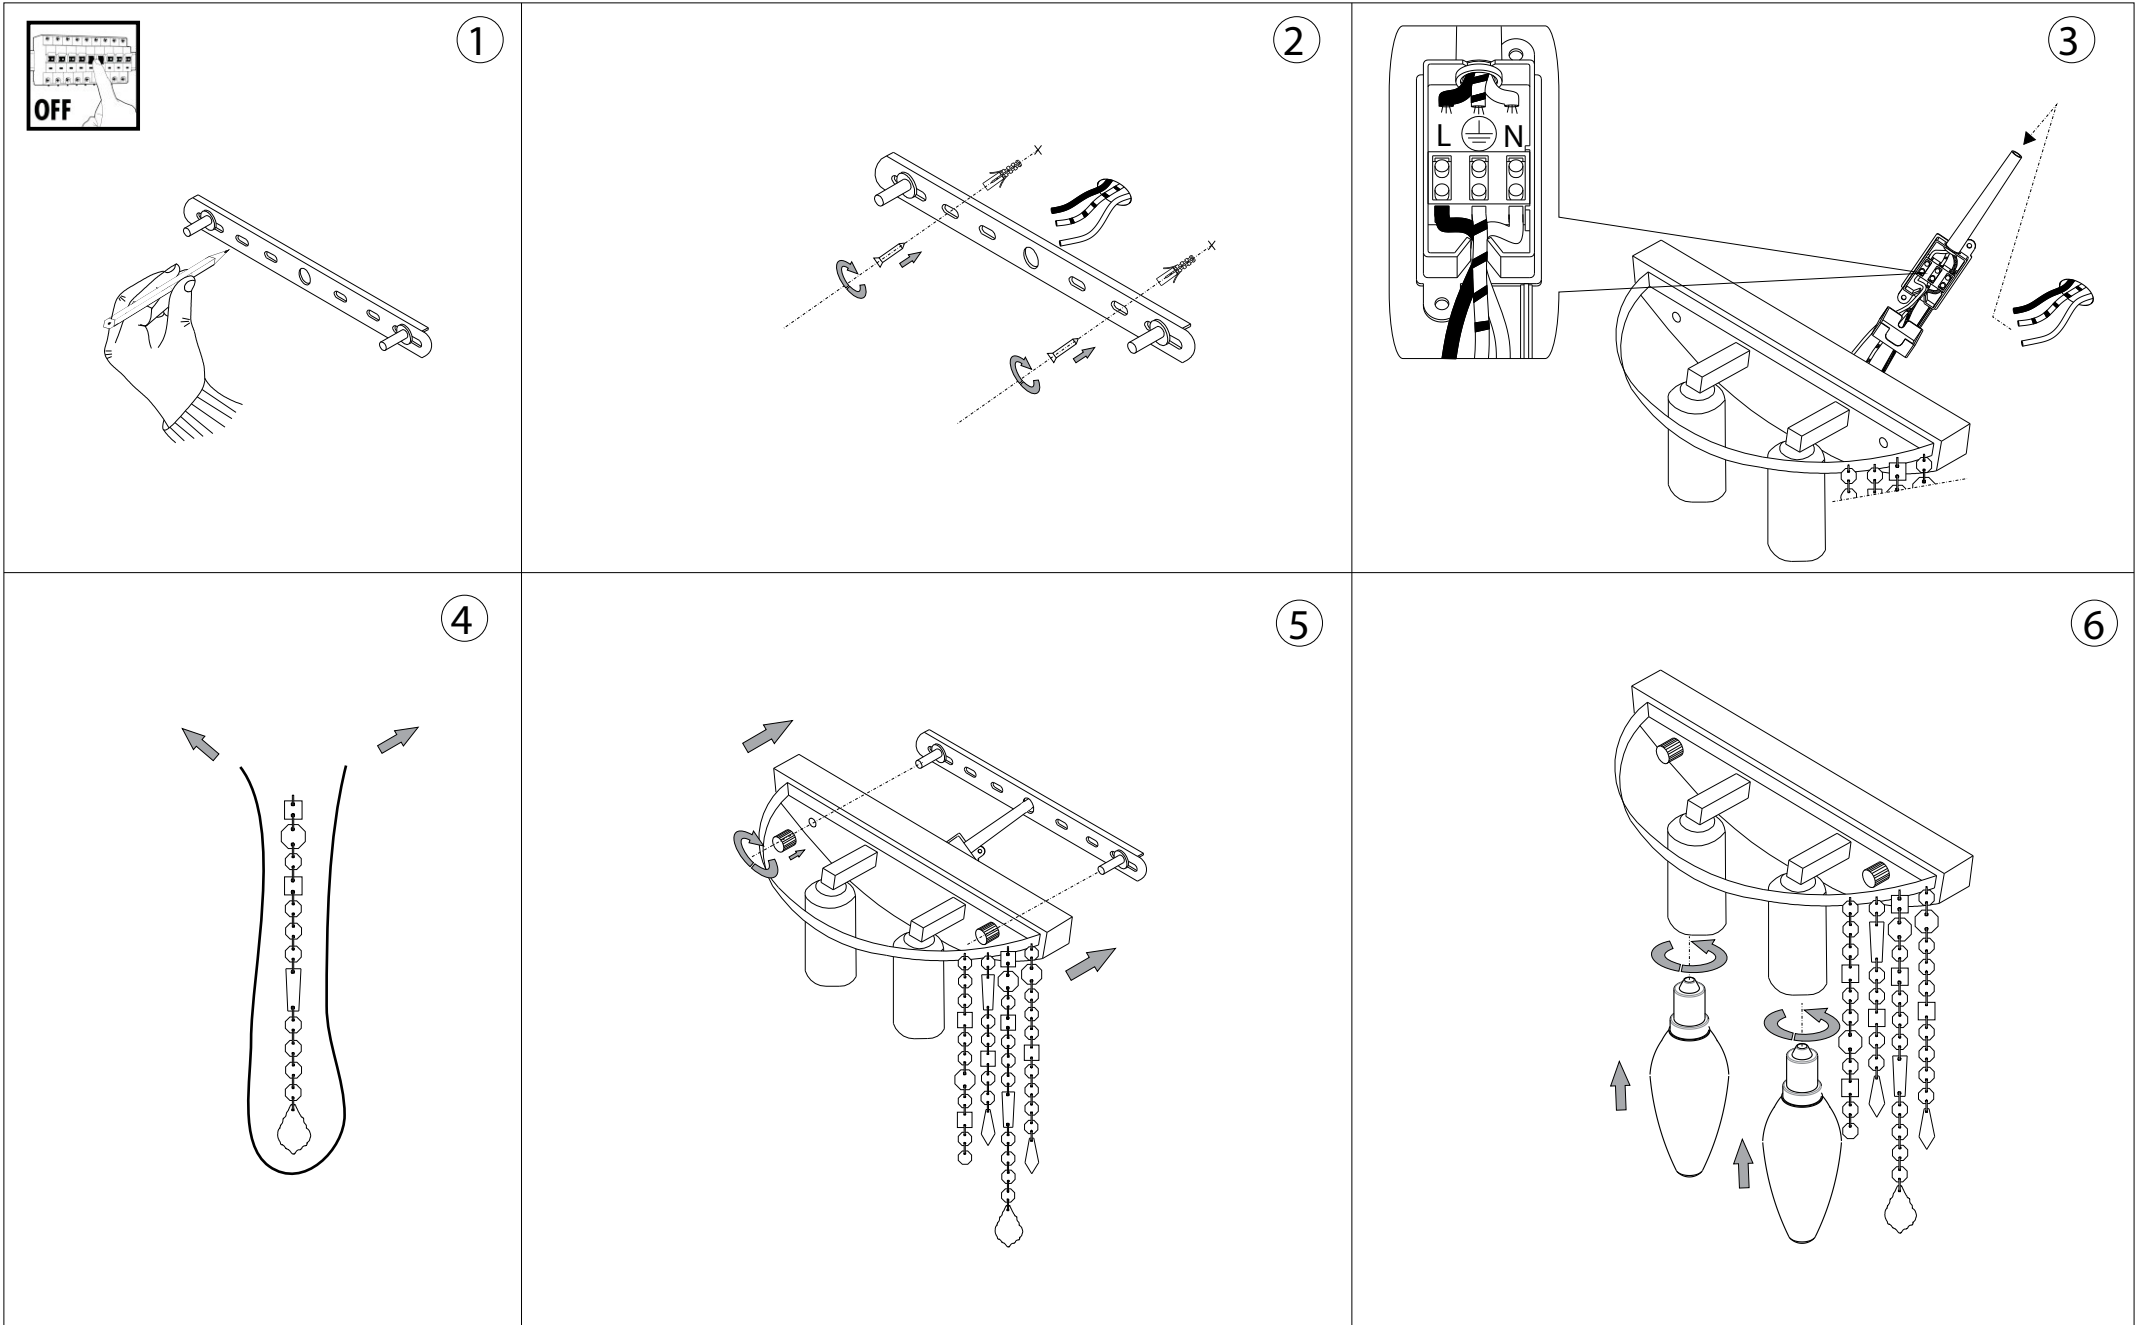

ESEGUIRE LE OPERAZIONI DI MONTAGGIO, SEGUENDO L'ORDINE NUMERICO PROGRESSIVO.
FOLLOW THE ASSEMBLY INSTRUCTIONS BY READING THE NUMERICAL PROGRESSION

La sicurezza di questo apparecchio è garantita solo con l'uso appropriato di queste istruzioni pertanto è necessario conservarle.
The safety and reliability are guaranteed only when installation instructions are properly followed. Please retain this instruction sheet for future reference.