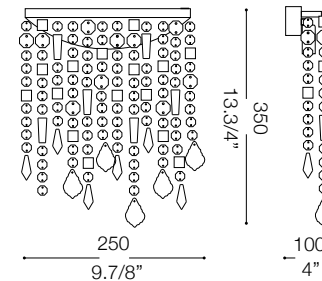

## Rain AP2

Lampada da parete  
Wall lamp  
Applique  
Wandleuchte  
Lámpara de pared  
Настенные светильники

max 2 x 40W E14 / 240V  
- 8021696008325 CROMO