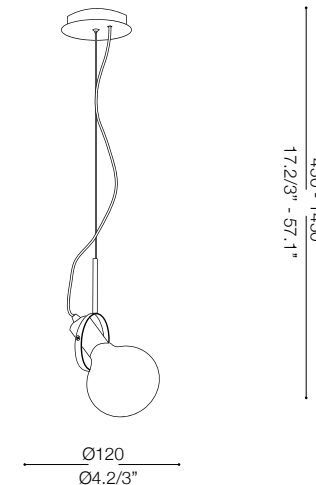

## Radio SP1

Lampada a sospensione  
Suspension lamp  
Suspension  
Pendelleuchte  
Lámpara colgante  
Люстры и подвесы

max 1 x 60W E27 / 240V  
- 8021696122847 BIANCO  
- 8021696113333 CROMO  
- 8021696113364 NERO