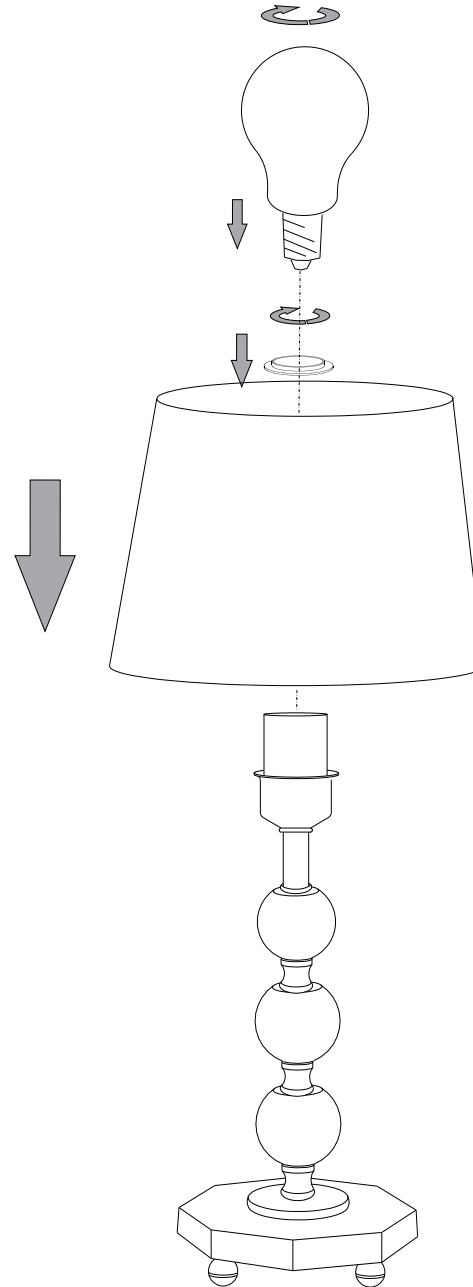

ESEGUIRE LE OPERAZIONI DI MONTAGGIO, SEGUENDO L'ORDINE NUMERICO PROGRESSIVO.
FOLLOW THE ASSEMBLY INSTRUCTIONS BY READING THE NUMERICAL PROGRESSION

①

②

③

④

La sicurezza di questo apparecchio è garantita solo con l'uso appropriato di queste istruzioni pertanto è necessario conservarle.
The safety and reliability are guaranteed only when installation instructions are properly followed. Please retain this instruction sheet for future reference.