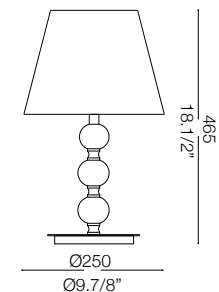

IDEAL LUX[®]

Queen TL1 Medium

Lampada da tavolo
Table lamp
Lampe de table
Tischlampe
Lámpara de sobremesa
Настольные лампы

max 1 x 60W E27 / 240V
- 8021696077741 ORO

IDEAL LUX[®]

IDEAL LUX s.r.l.
Via Taglio Destro 32
30035 Mirano (VE) Italy
WWW.ideal-lux.com

IDEAL LUX Warehouse
Via delle Industrie, 8/D
30036 Santa Maria di Sala (Venezia)
8.00 - 12.00 / 13.30 - 17.00

ESEGUIRE LE OPERAZIONI DI MONTAGGIO, SEGUENDO L'ORDINE NUMERICO PROGRESSIVO.
FOLLOW THE ASSEMBLY INSTRUCTIONS BY READING THE NUMERICAL PROGRESSION