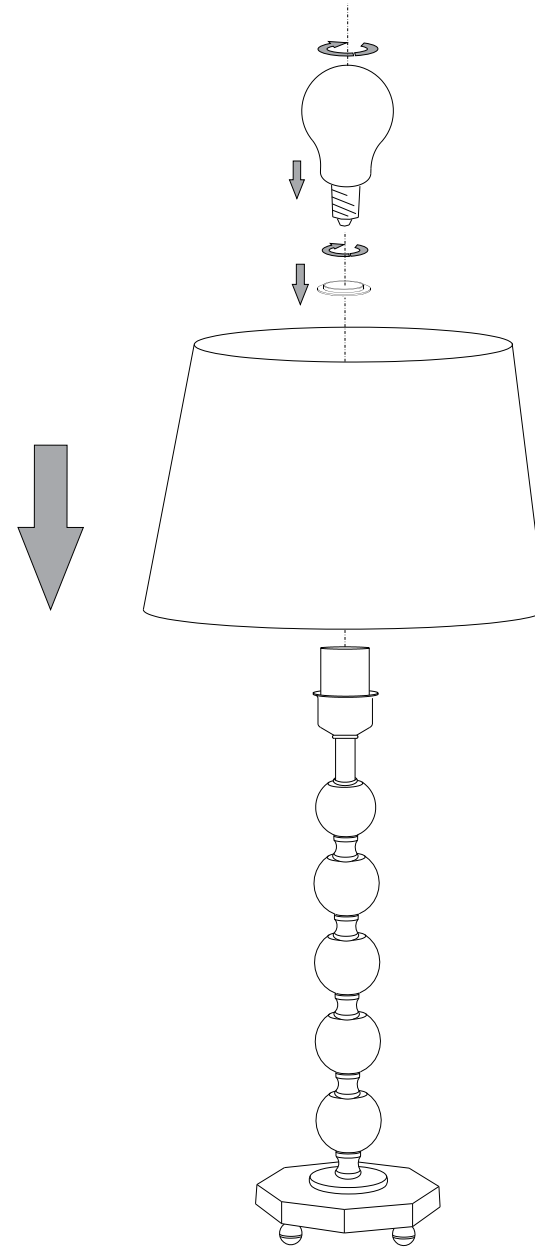

ESEGUIRE LE OPERAZIONI DI MONTAGGIO, SEGUENDO L'ORDINE NUMERICO PROGRESSIVO.
FOLLOW THE ASSEMBLY INSTRUCTIONS BY READING THE NUMERICAL PROGRESSION

①

②

③

④

La sicurezza di questo apparecchio è garantita solo con l'uso appropriato di queste istruzioni pertanto è necessario conservarle.
The safety and reliability are guaranteed only when installation instructions are properly followed. Please retain this instruction sheet for future reference.