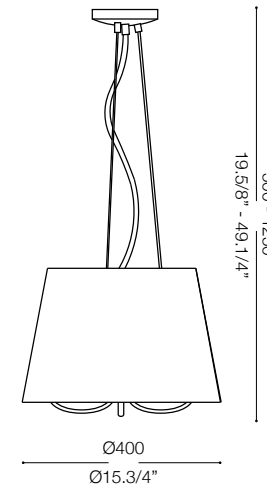

## Queen SP3

Lampada a sospensione  
Suspension lamp  
Suspension  
Pendelleuchte  
Lámpara colgante  
Люстры и подвесы

max 3 x 40W E14 / 240V  
- 8021696079400 ORO