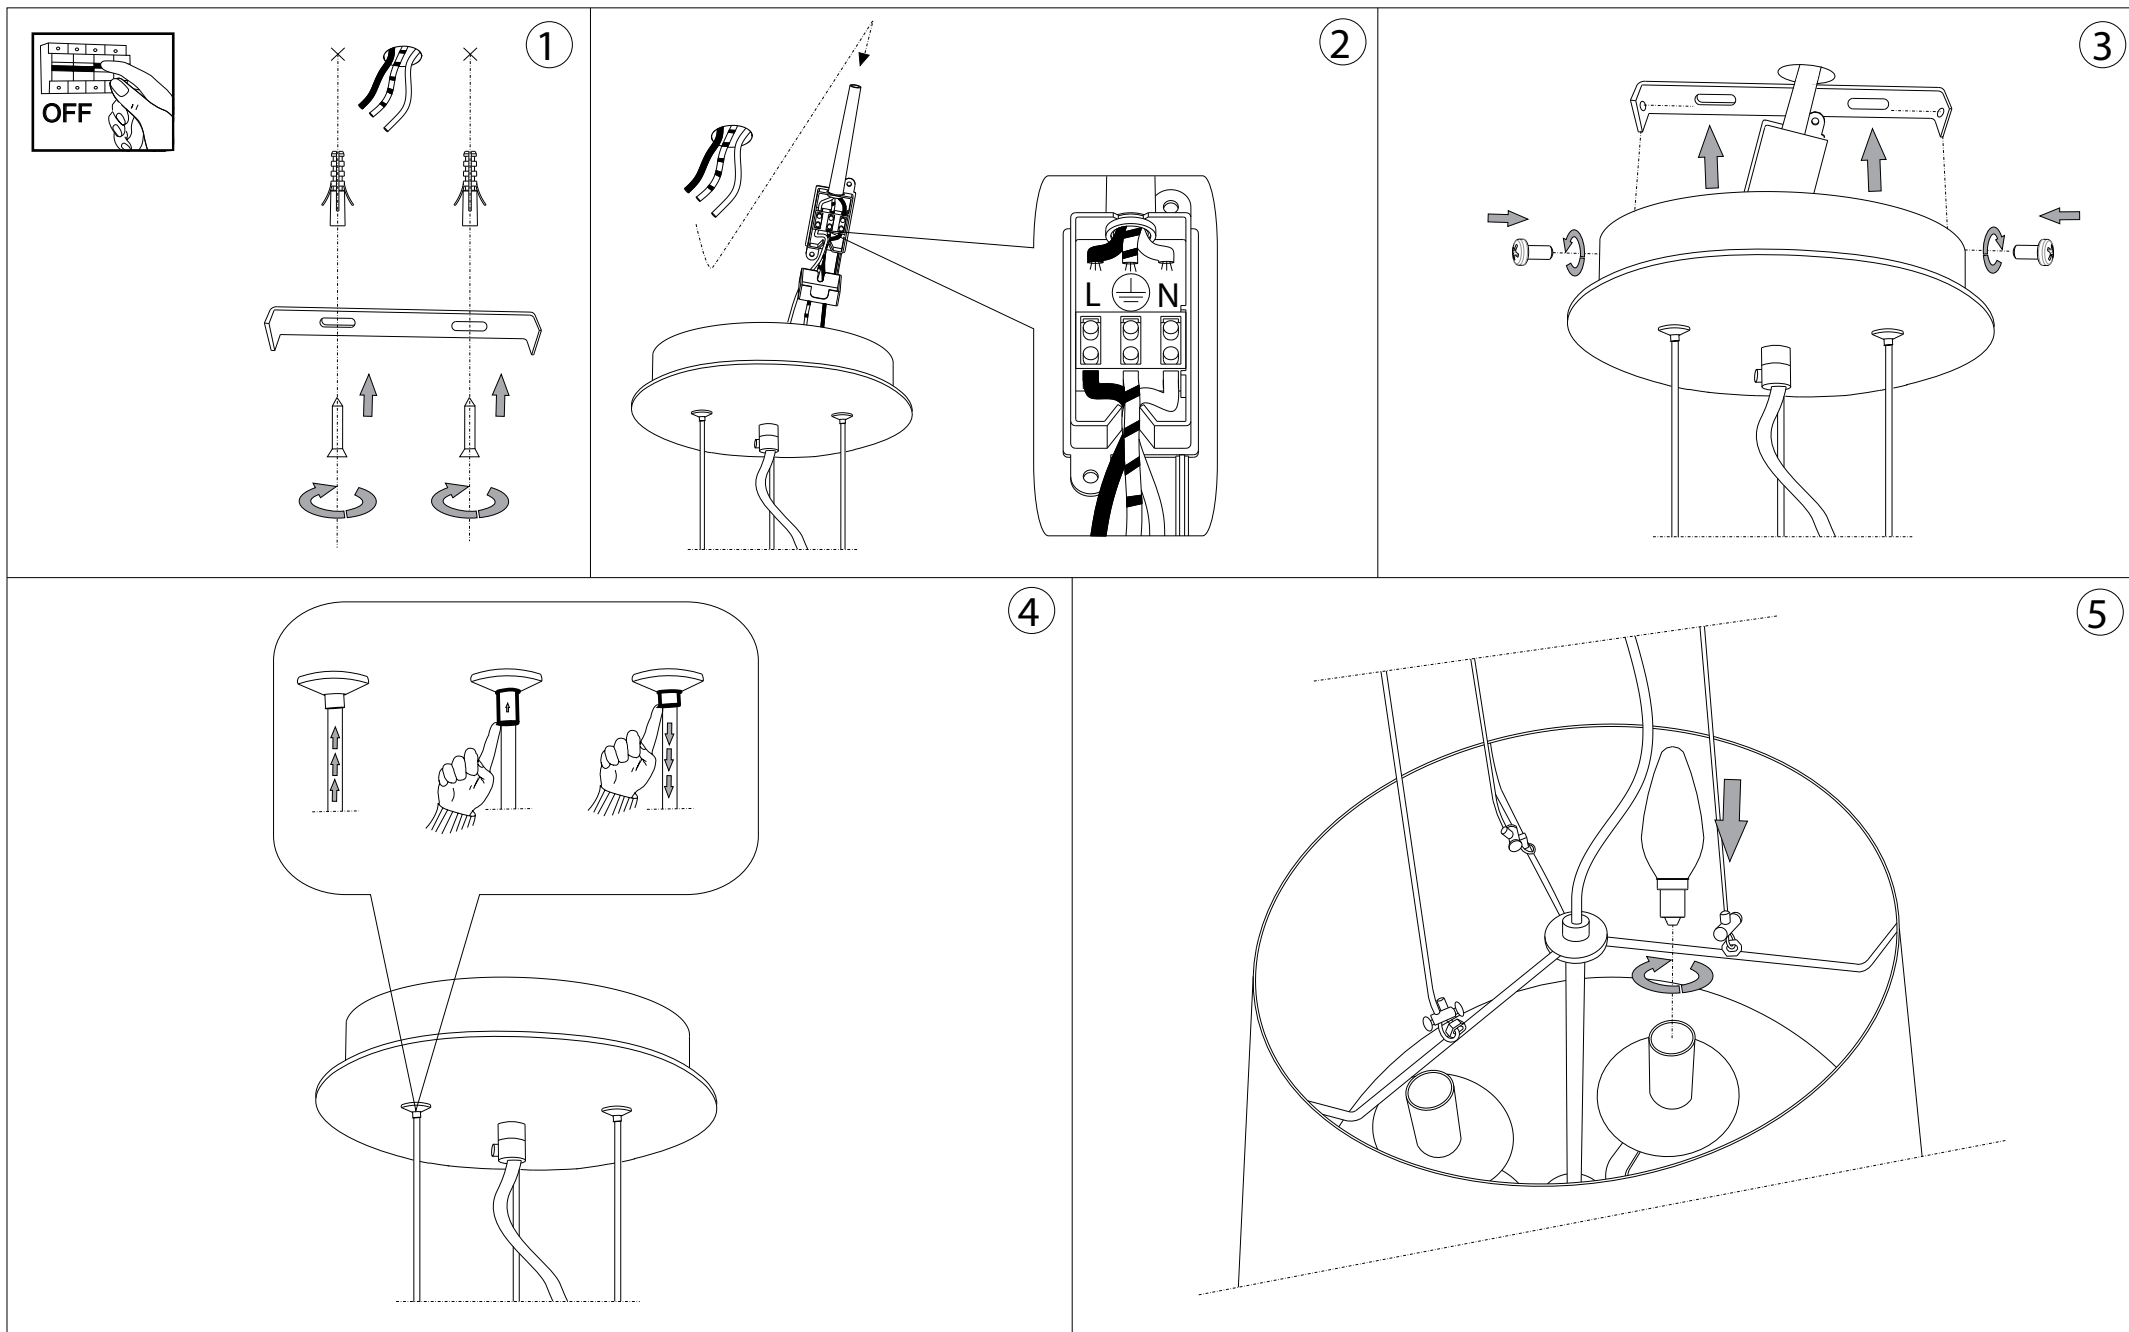

ESEGUIRE LE OPERAZIONI DI MONTAGGIO, SEGUENDO L'ORDINE NUMERICO PROGRESSIVO.
FOLLOW THE ASSEMBLY INSTRUCTIONS BY READING THE NUMERICAL PROGRESSION

La sicurezza di questo apparecchio è garantita solo con l'uso appropriato di queste istruzioni pertanto è necessario conservarle.
The safety and reliability are guaranteed only when installation instructions are properly followed. Please retain this instruction sheet for future reference.