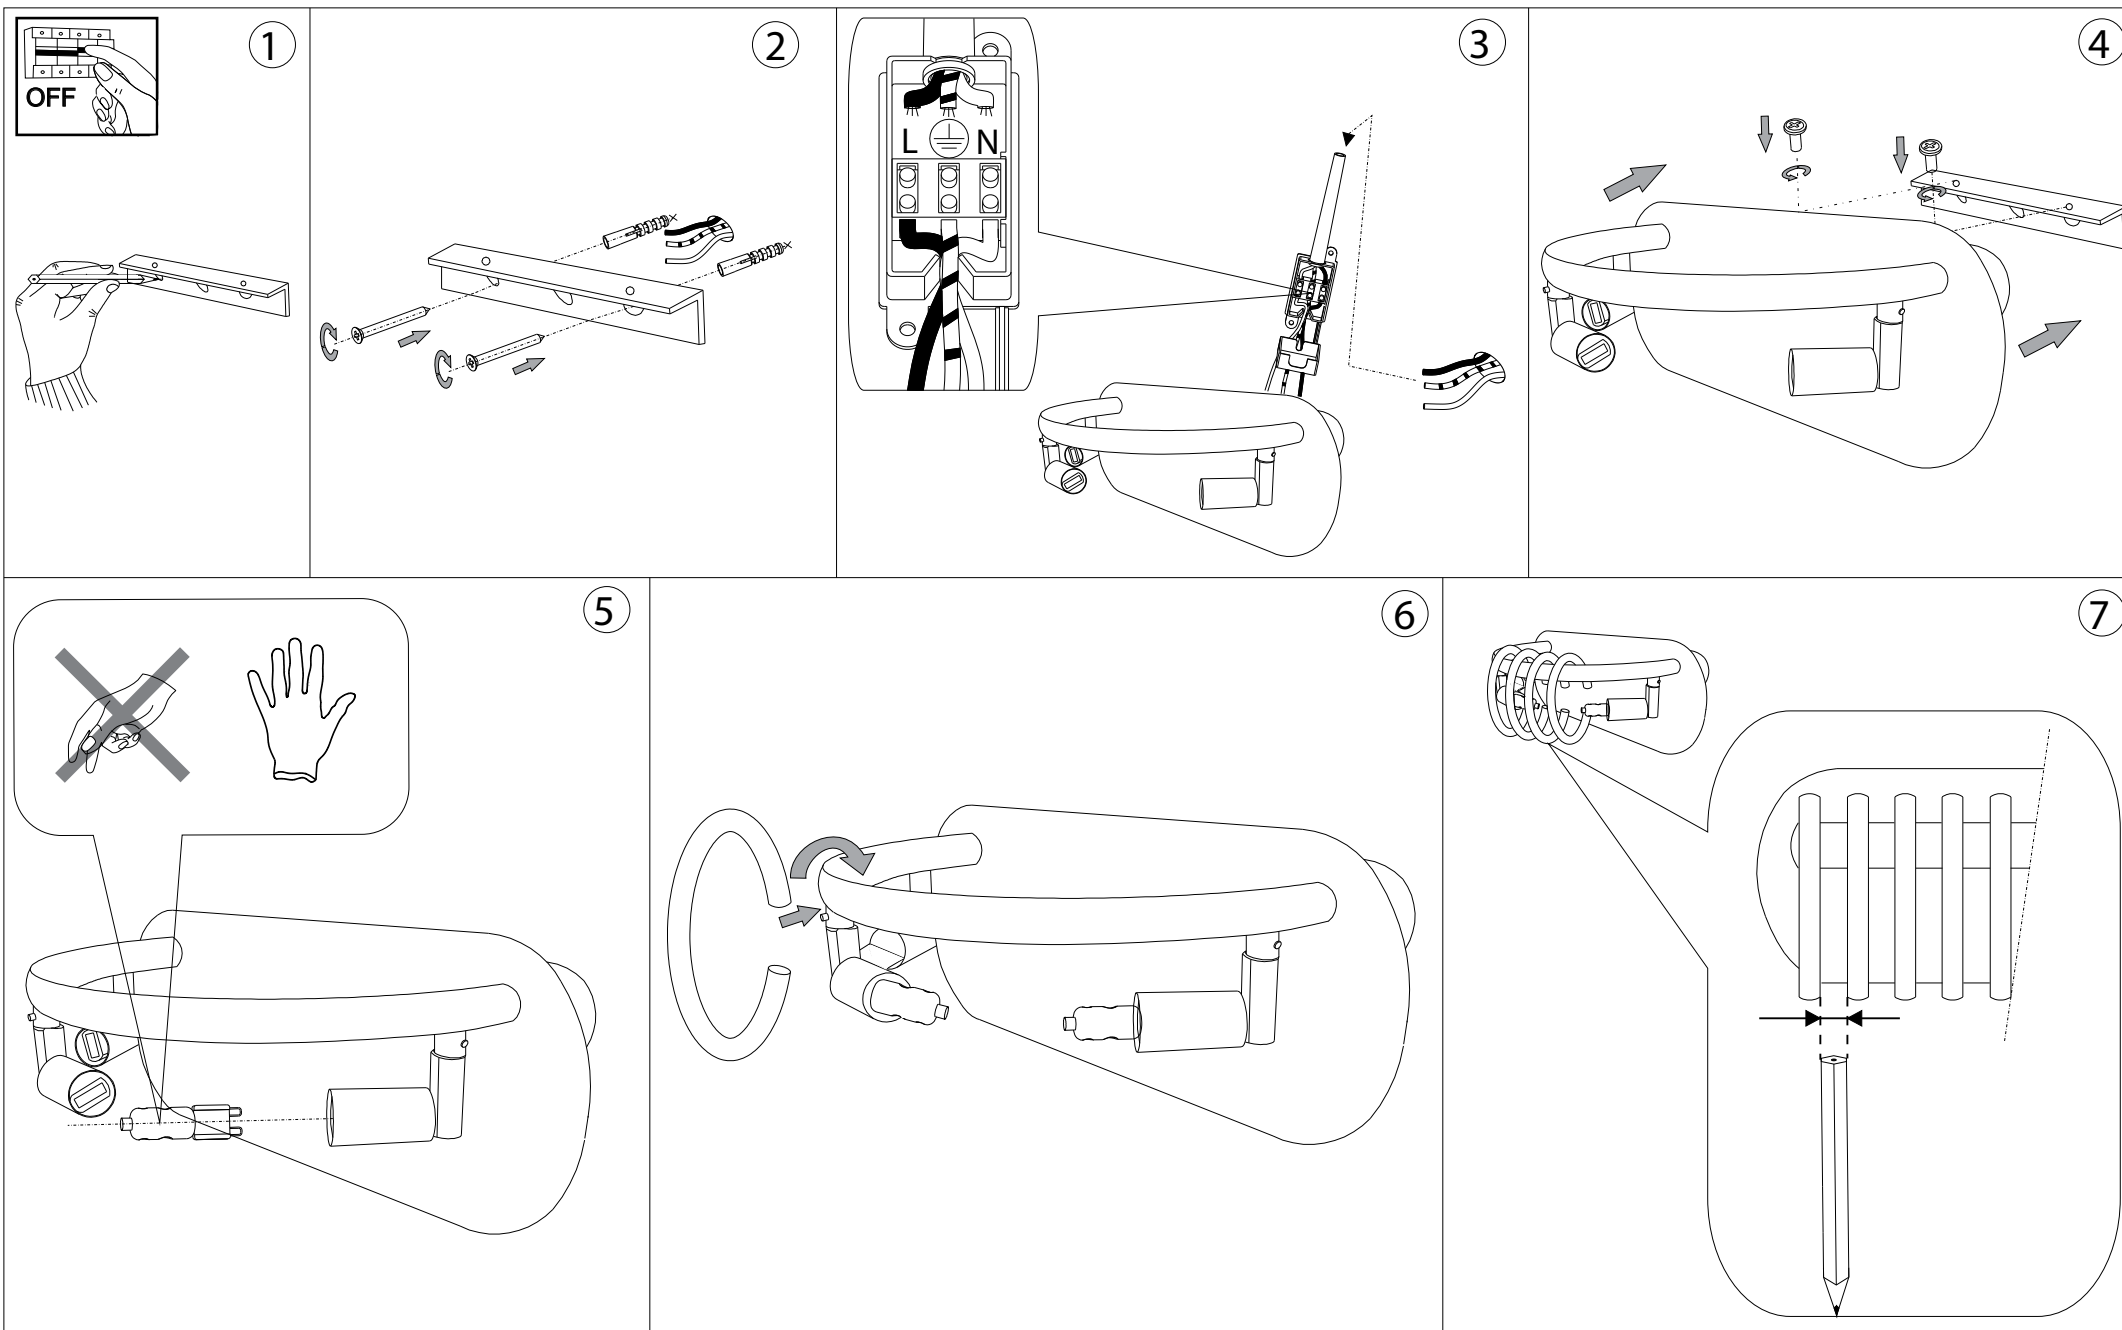

IDEAL LUX[®]

Quasar AP3

Lampada da parete
Wall lamp
Applique
Wandleuchte
Lámpara de pared
Настенные светильники

330
13"

175
6.7/8"

130
5.1/8"

max 3 x 40W G9 / 240V
- 8021696059563 CROMO

IDEAL LUX[®]

IDEAL LUX s.r.l.
Via Taglio Destro 32
30035 Mirano (VE) Italy
WWW.ideal-lux.com

IDEAL LUX Warehouse
Via delle Industrie, 8/D
30036 Santa Maria di Sala (Venezia)
8.00 - 12.00 / 13.30 - 17.00

ESEGUIRE LE OPERAZIONI DI MONTAGGIO, SEGUENDO L'ORDINE NUMERICO PROGRESSIVO.
FOLLOW THE ASSEMBLY INSTRUCTIONS BY READING THE NUMERICAL PROGRESSION