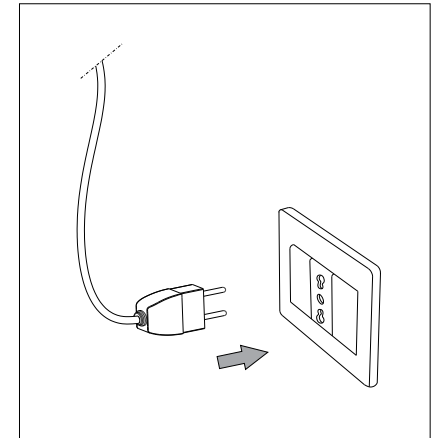

ESEGUIRE LE OPERAZIONI DI MONTAGGIO, SEGUENDO L'ORDINE NUMERICO PROGRESSIVO.
FOLLOW THE ASSEMBLY INSTRUCTIONS BY READING THE NUMERICAL PROGRESSION

1

2

4

La sicurezza di questo apparecchio è garantita solo con l'uso appropriato di queste istruzioni pertanto è necessario conservarle.
The safety and reliability are guaranteed only when installation instructions are properly followed. Please retain this instruction sheet for future reference.