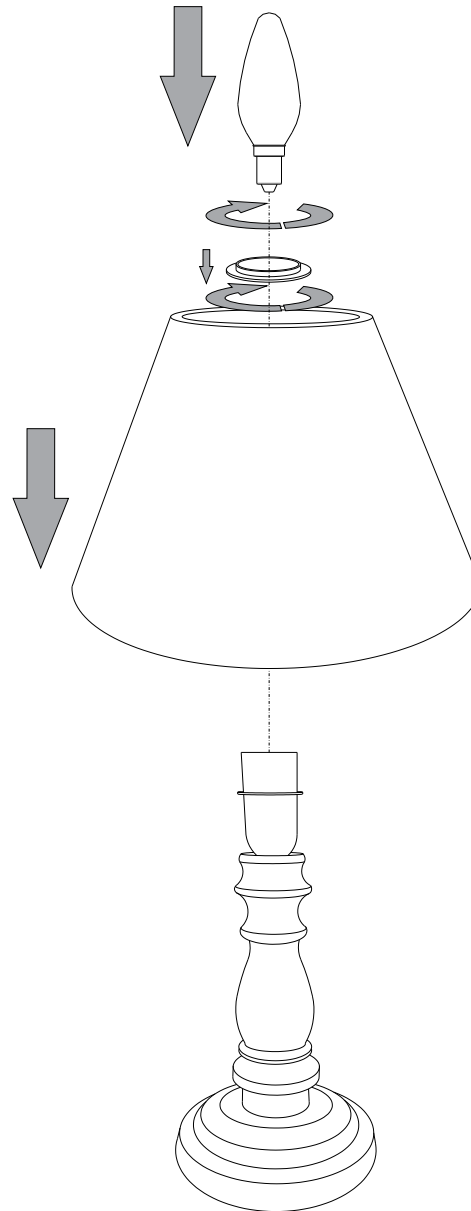

ESEGUIRE LE OPERAZIONI DI MONTAGGIO, SEGUENDO L'ORDINE NUMERICO PROGRESSIVO.
FOLLOW THE ASSEMBLY INSTRUCTIONS BY READING THE NUMERICAL PROGRESSION

1

2

4

La sicurezza di questo apparecchio è garantita solo con l'uso appropriato di queste istruzioni pertanto è necessario conservarle.
The safety and reliability are guaranteed only when installation instructions are properly followed. Please retain this instruction sheet for future reference.