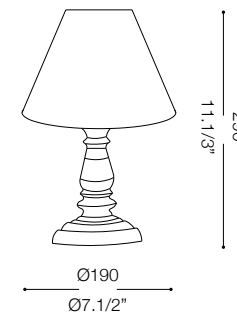

IDEAL LUX[®]

Provence TL1 Small

Lampada da tavolo
Table lamp
Lampe de table
Tischlampe
Lámpara de sobremesa
Настольные лампы

max 1 x 40W E14 / 240V
- 8021696003283 BIANCO ANTICO

IDEAL LUX[®]

IDEAL LUX s.r.l.
Via Taglio Destro 32
30035 Mirano (VE) Italy
WWW.ideal-lux.com