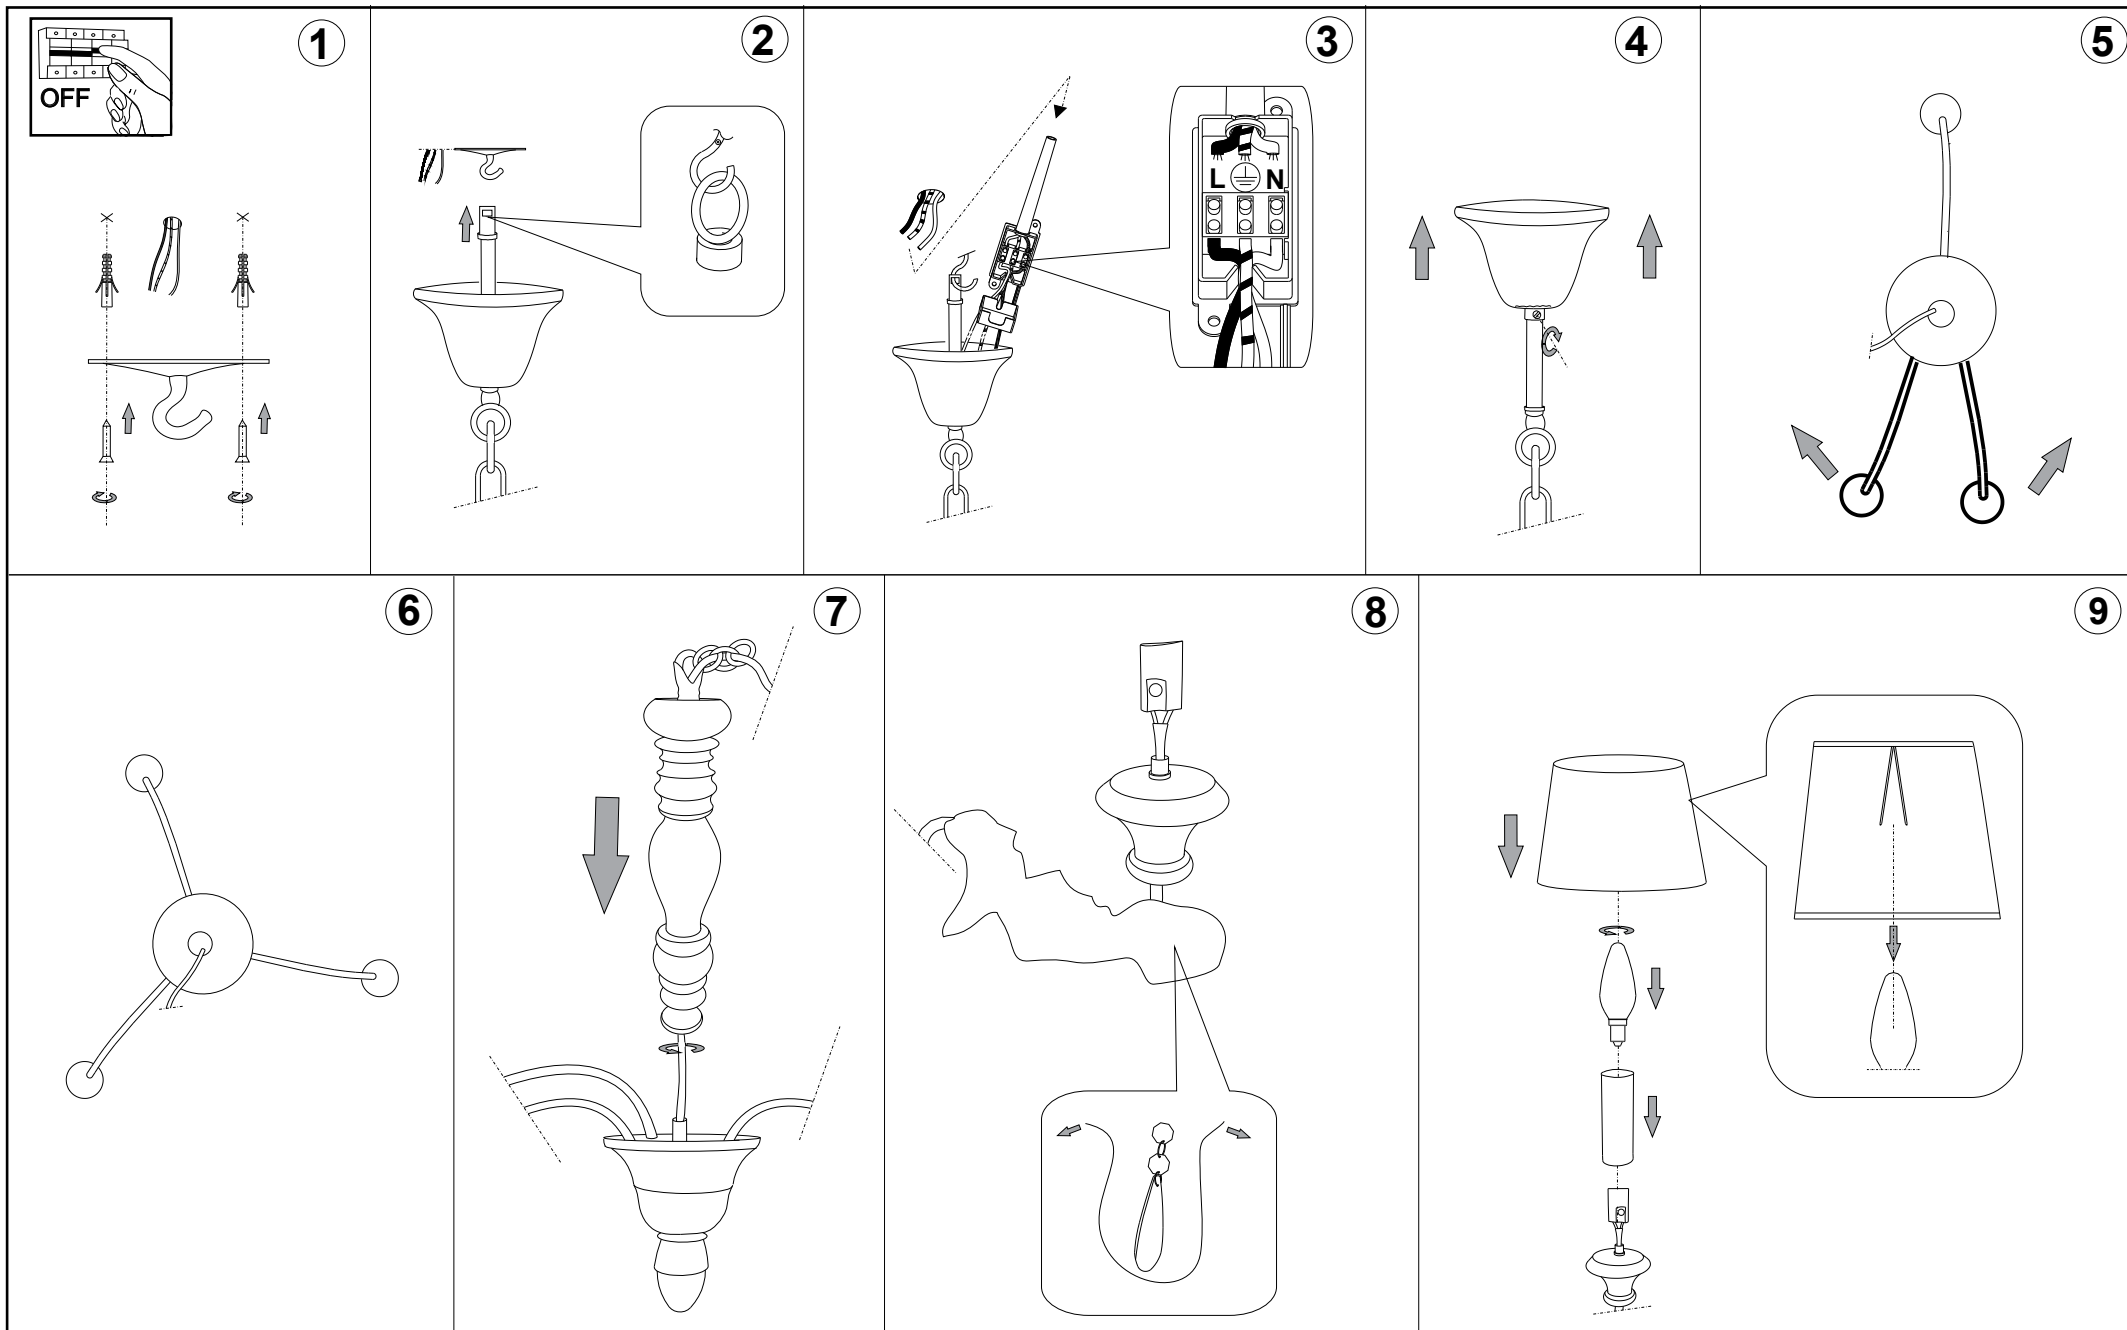

IDEAL LUX®

Provence SP3

Lampada a sospensione
Suspension lamp
Suspension
Pendelleuchte
Lámpara colgante
Люстры и подвесы

max 3 x 40W E14 / 240V
- 8021696025032 BIANCO ANTICO

IDEAL LUX®

IDEAL LUX s.r.l.
Via Taglio Destro 32
30035 Mirano (VE) Italy
WWW.ideal-lux.com

IDEAL LUX Warehouse
Via delle Industrie, 8/D
30036 Santa Maria di Sala (Venezia)
8.00 - 12.00 / 13.30 - 17.00

ESEGUIRE LE OPERAZIONI DI MONTAGGIO, SEGUENDO L'ORDINE NUMERICO PROGRESSIVO.
FOLLOW THE ASSEMBLY INSTRUCTIONS BY READING THE NUMERICAL PROGRESSION