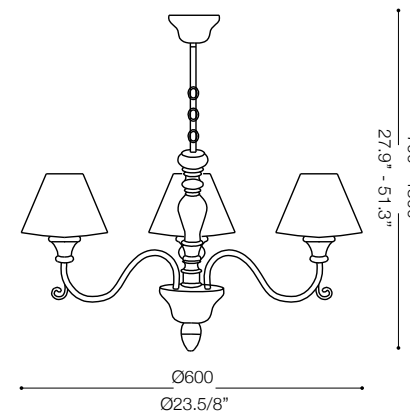

IDEAL LUX®

Provence SP3

Lampada a sospensione
Suspension lamp
Suspension
Pendelleuchte
Lámpara colgante
Люстры и подвесы

max 3 x 40W E14 / 240V
- 8021696025032 BIANCO ANTICO

IDEAL LUX®

IDEAL LUX s.r.l.
Via Taglio Destro 32
30035 Mirano (VE) Italy
WWW.ideal-lux.com

IDEAL LUX Warehouse
Via delle Industrie, 8/D
30036 Santa Maria di Sala (Venezia)
8.00 - 12.00 / 13.30 - 17.00

ESEGUIRE LE OPERAZIONI DI MONTAGGIO, SEGUENDO L'ORDINE NUMERICO PROGRESSIVO.
FOLLOW THE ASSEMBLY INSTRUCTIONS BY READING THE NUMERICAL PROGRESSION