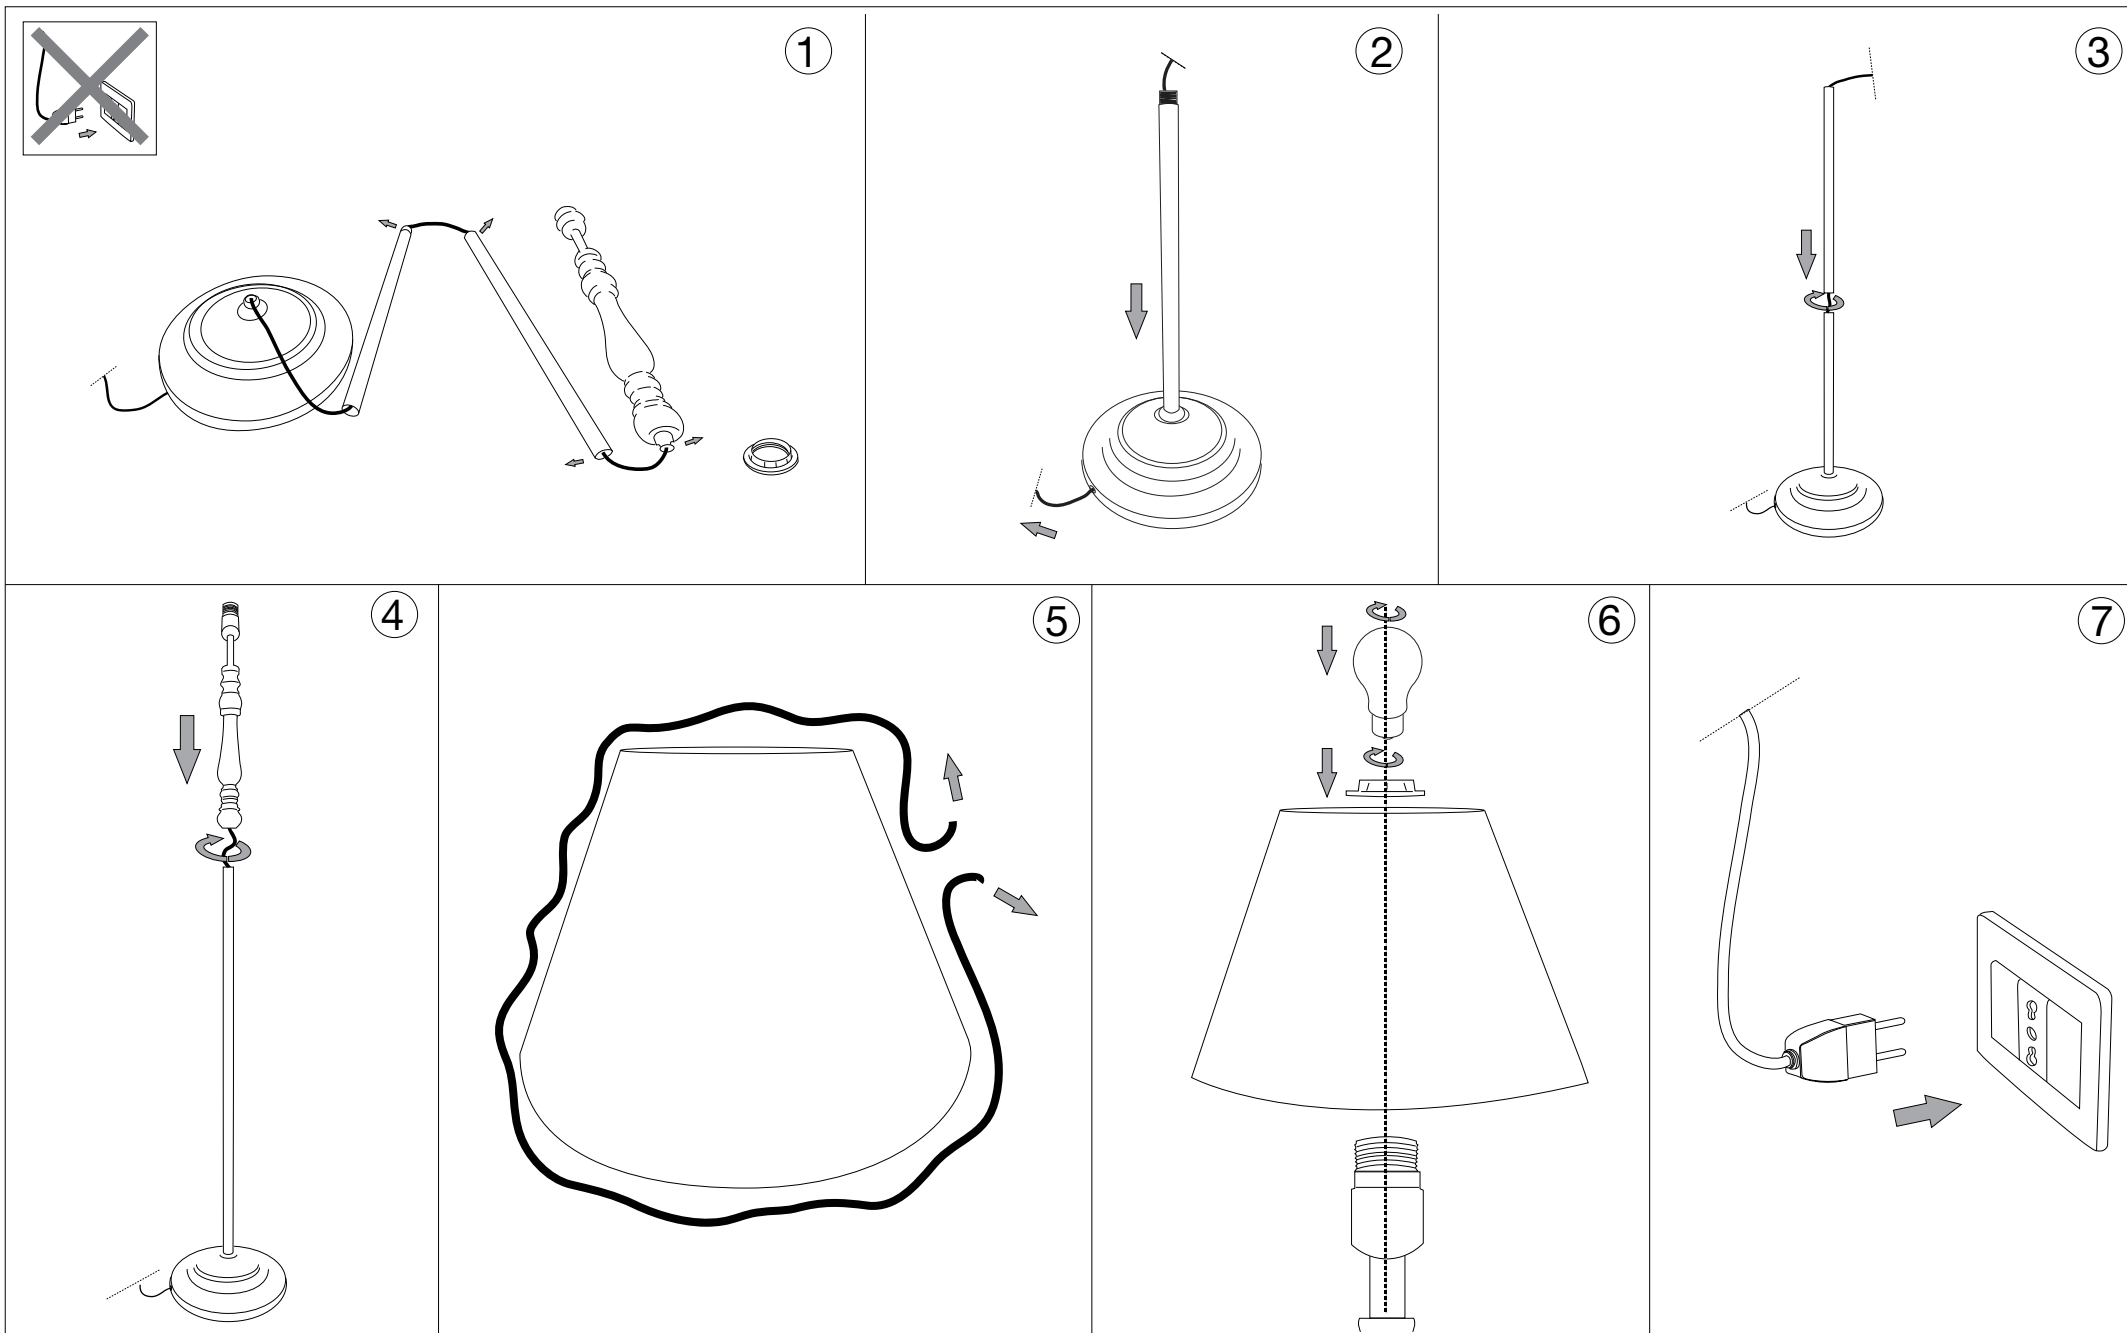

IDEAL LUX[®]

Provence PT1

Lampada da terra
Floor lamp
Lampadaire
Stehleuchte
Lámpara de pie
Торшеры

max 1 x 60W E27/ 240V
- 8021696022987 BIANCO ANTICO

IDEAL LUX[®]

IDEAL LUX s.r.l.
Via Taglio Destro 32
30035 Mirano (VE) Italy
WWW.ideal-lux.com

IDEAL LUX Warehouse
Via delle Industrie, 8/D
30036 Santa Maria di Sala (Venezia)
8.00 - 12.00 / 13.30 - 17.00

ESEGUIRE LE OPERAZIONI DI MONTAGGIO, SEGUENDO L'ORDINE NUMERICO PROGRESSIVO.
FOLLOW THE ASSEMBLY INSTRUCTIONS BY READING THE NUMERICAL PROGRESSION