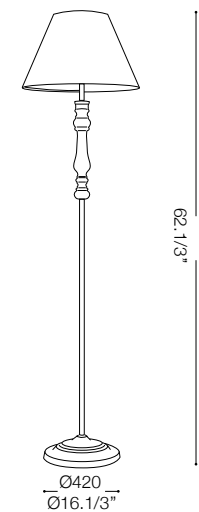

IDEAL LUX[®]

Provence PT1

Lampada da terra
Floor lamp
Lampadaire
Stehleuchte
Lámpara de pie
Торшеры

max 1 x 60W E27/ 240V
- 8021696022987 BIANCO ANTICO

IDEAL LUX[®]

IDEAL LUX s.r.l.
Via Taglio Destro 32
30035 Mirano (VE) Italy
WWW.ideal-lux.com