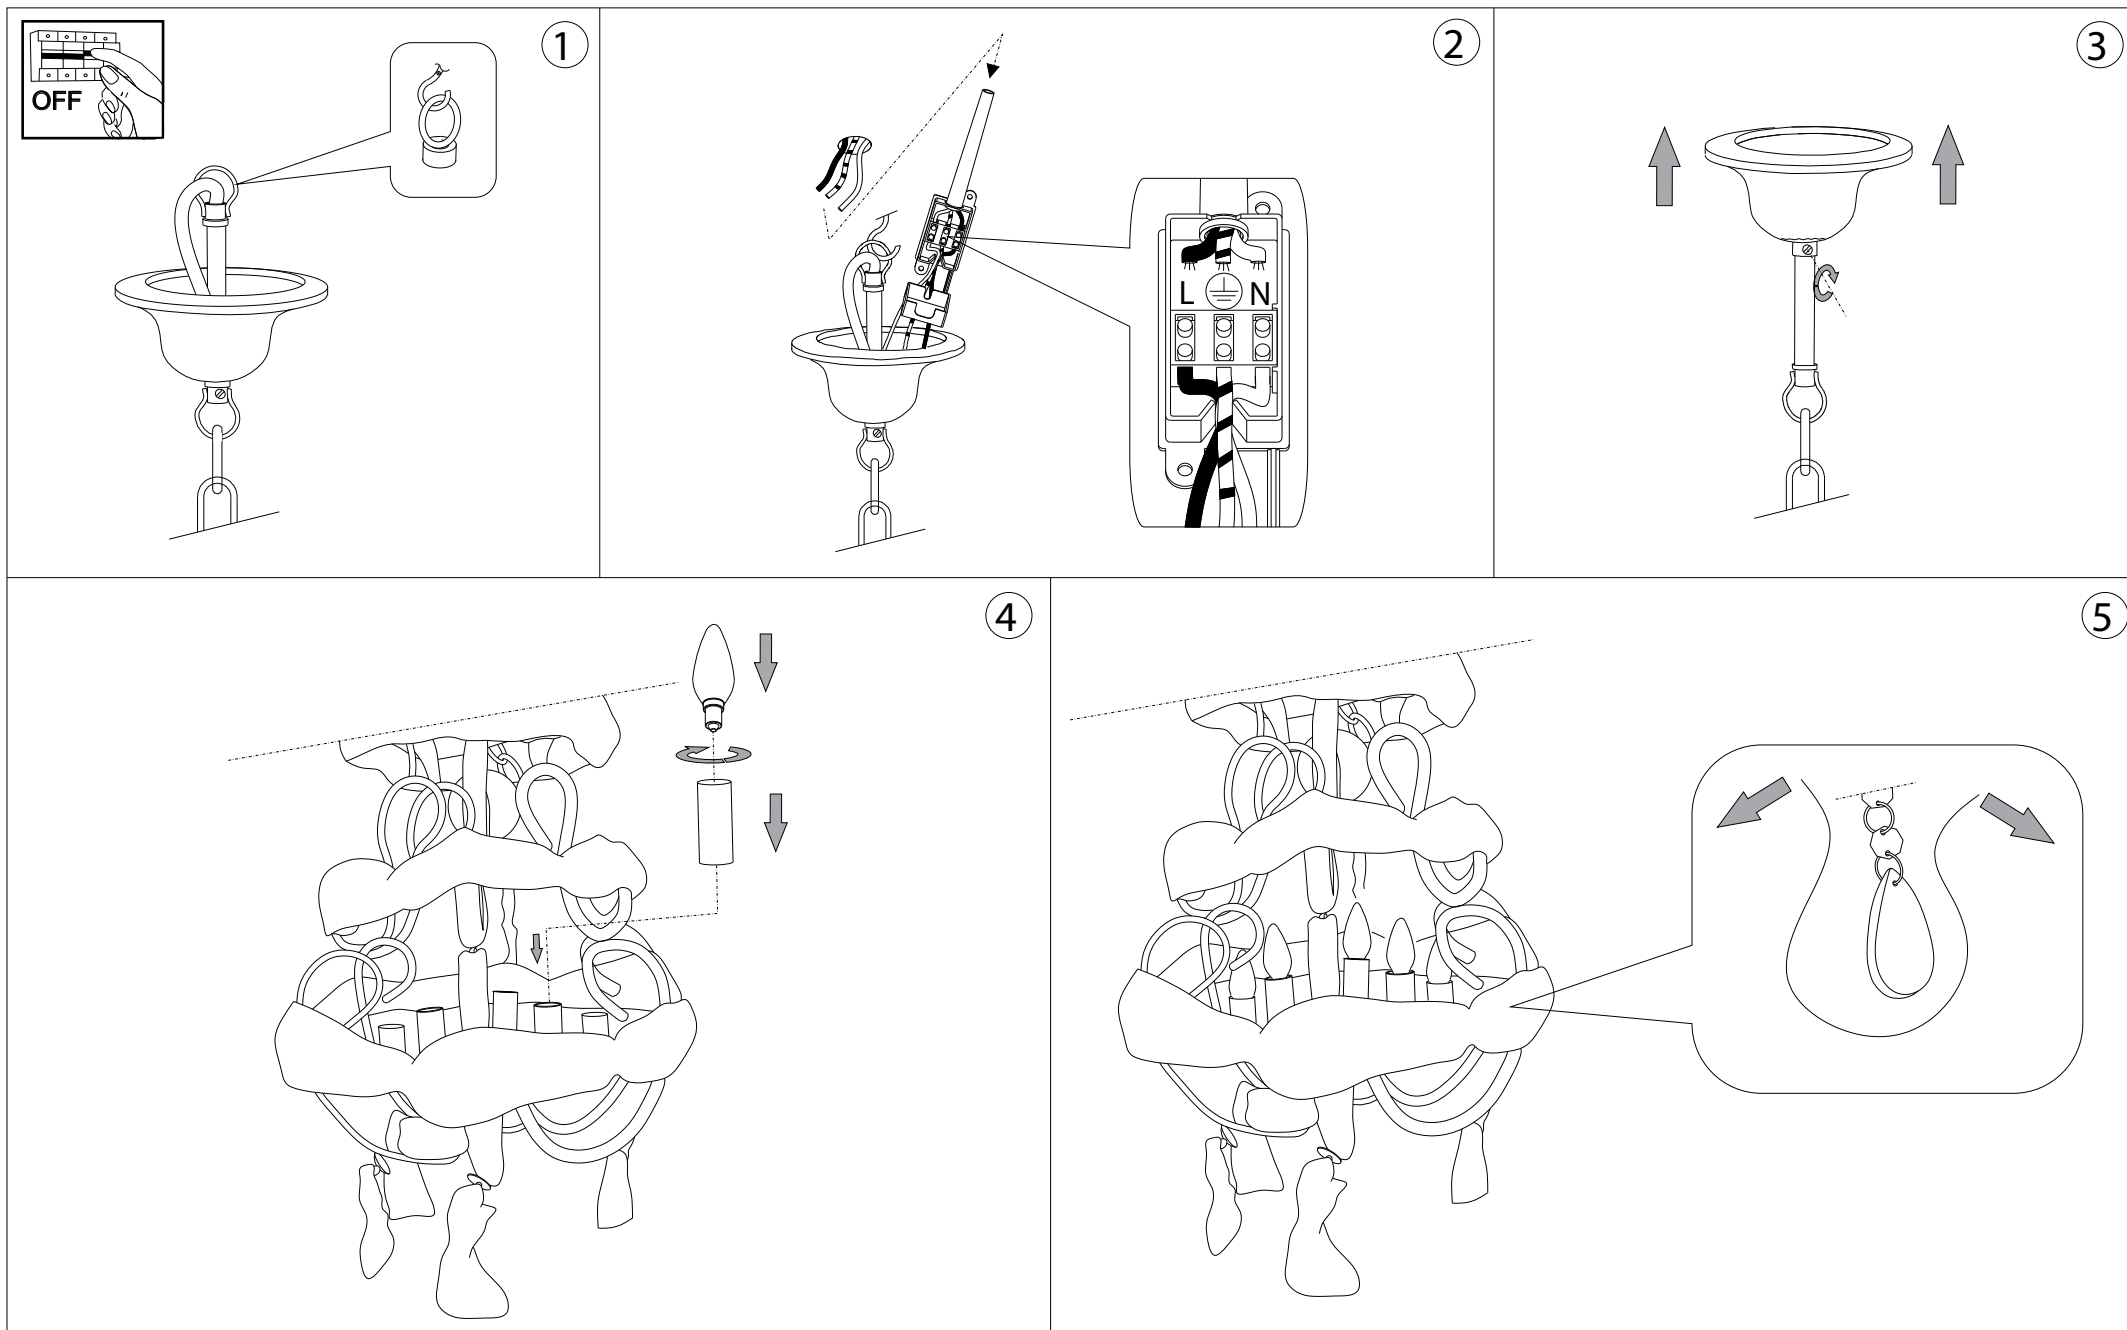

IDEAL LUX®

Prisma SP6

Lampada a sospensione
Suspension lamp
Suspension
Pendelleuchte
Lámpara colgante
Люстры и подвесы

max 6 x 40W E14 / 240V
- 8021696015897 CROMO

IDEAL LUX®

IDEAL LUX s.r.l.
Via Taglio Destro 32
30035 Mirano (VE) Italy
WWW.ideal-lux.com

IDEAL LUX Warehouse
Via delle Industrie, 8/D
30036 Santa Maria di Sala (Venezia)
8.00 - 12.00 / 13.30 - 17.00

ESEGUIRE LE OPERAZIONI DI MONTAGGIO, SEGUENDO L'ORDINE NUMERICO PROGRESSIVO.
FOLLOW THE ASSEMBLY INSTRUCTIONS BY READING THE NUMERICAL PROGRESSION