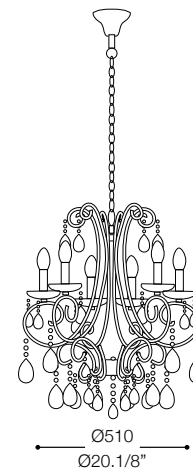

IDEAL LUX®

Prisma SP6

Lampada a sospensione
Suspension lamp
Suspension
Pendelleuchte
Lámpara colgante
Люстры и подвесы

max 6 x 40W E14 / 240V
- 8021696015897 CROMO

IDEAL LUX®

IDEAL LUX s.r.l.
Via Taglio Destro 32
30035 Mirano (VE) Italy
WWW.ideal-lux.com

IDEAL LUX Warehouse
Via delle Industrie, 8/D
30036 Santa Maria di Sala (Venezia)
8.00 - 12.00 / 13.30 - 17.00

ESEGUIRE LE OPERAZIONI DI MONTAGGIO, SEGUENDO L'ORDINE NUMERICO PROGRESSIVO.
FOLLOW THE ASSEMBLY INSTRUCTIONS BY READING THE NUMERICAL PROGRESSION