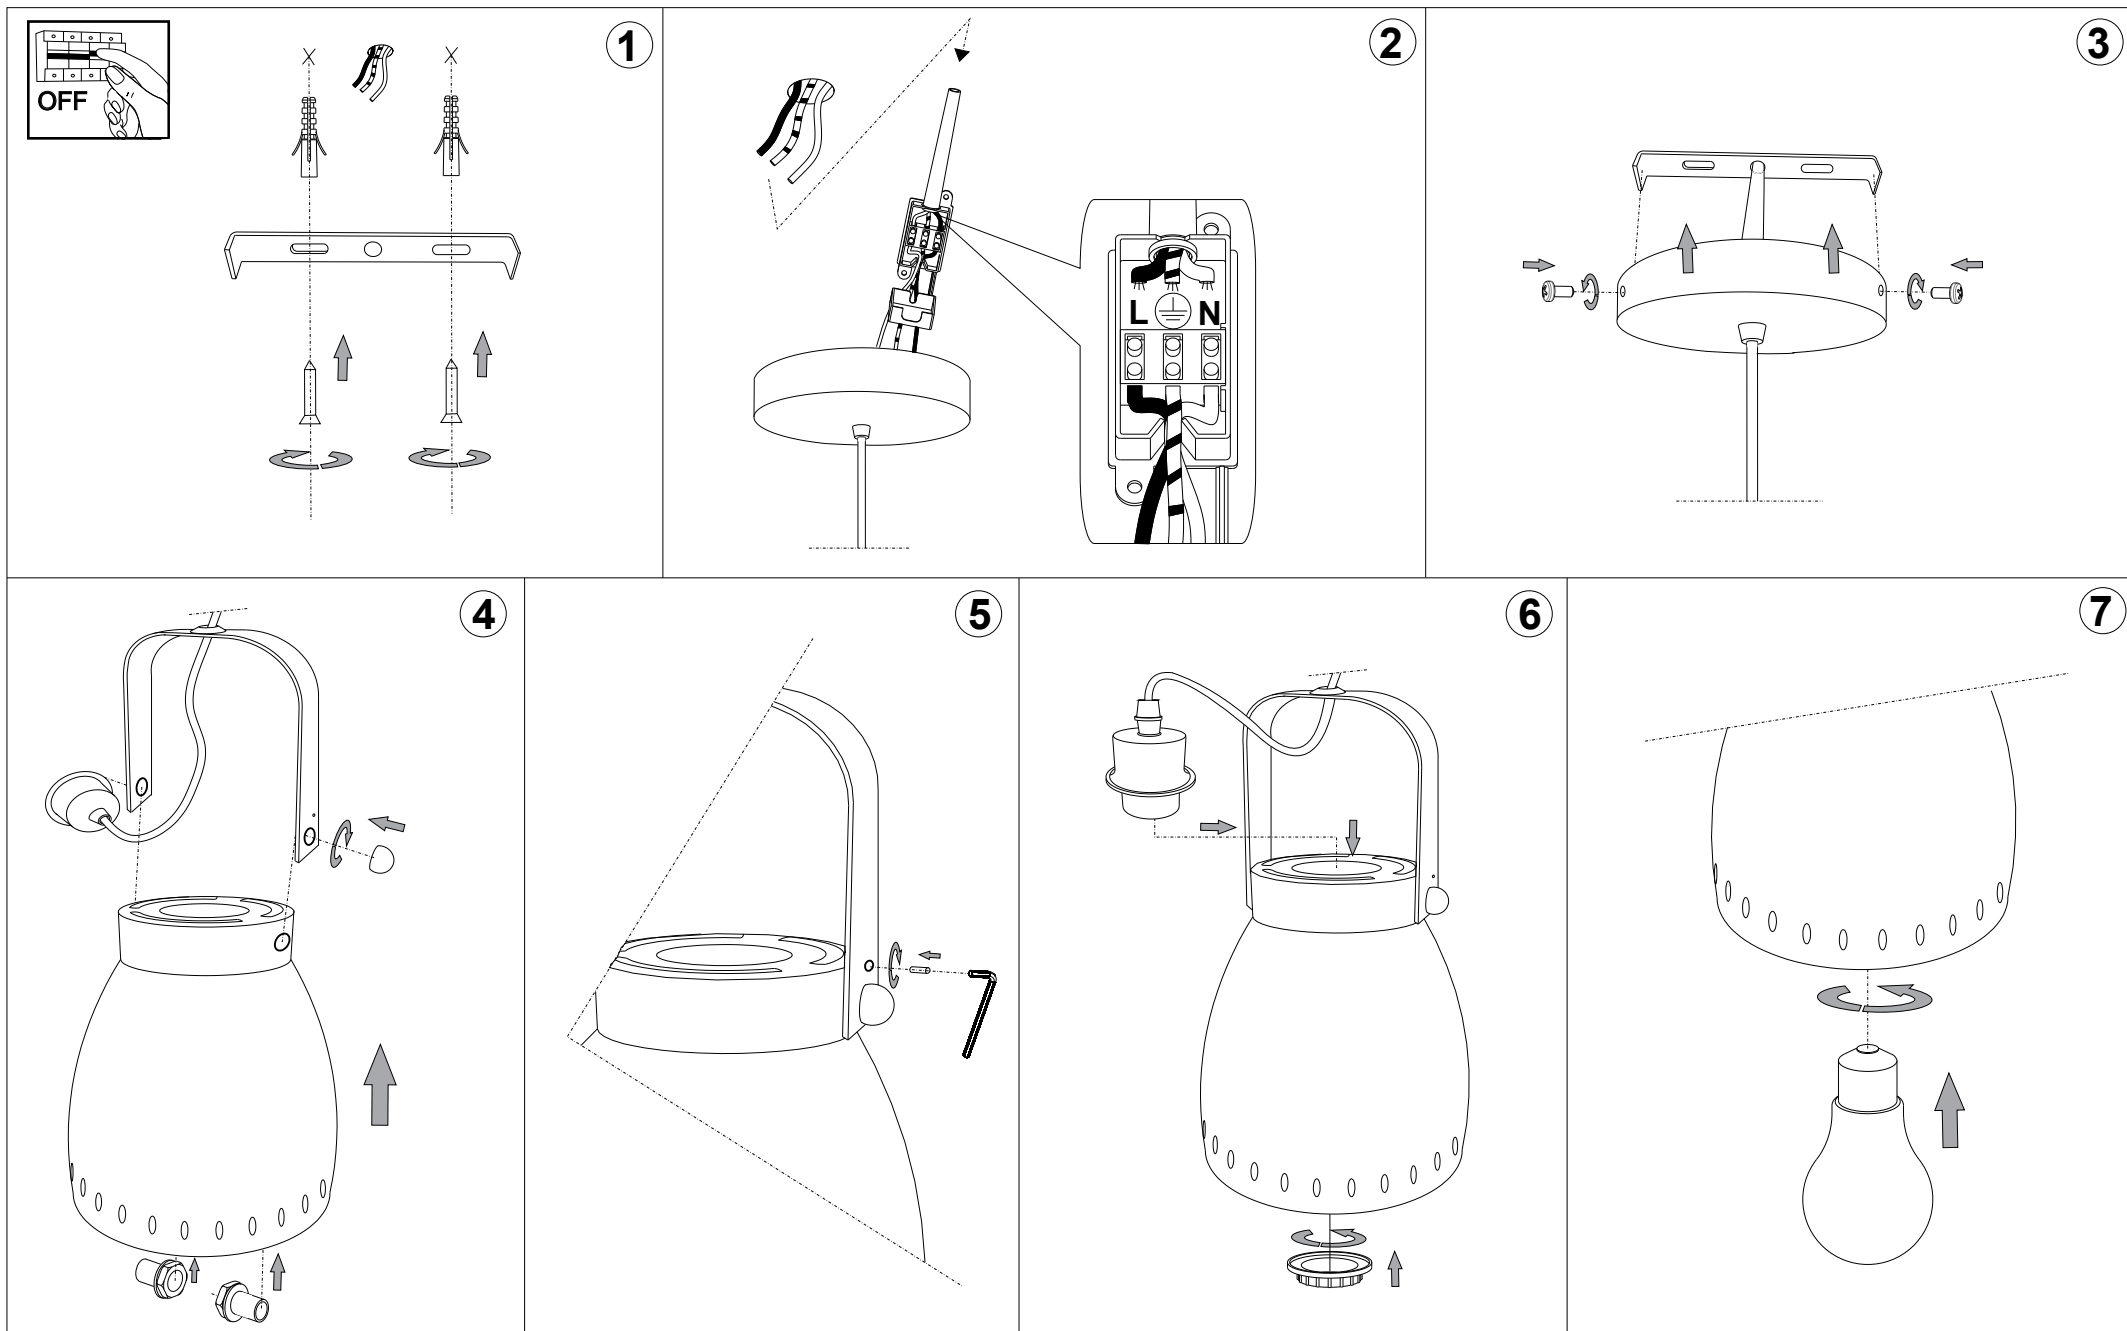

IDEAL LUX[®]

Presa SP1 Small

Lampada a sospensione
Suspension lamp
Suspension
Pendelleuchte
Lámpara colgante
Люстры и подвесы

max 1 x 60W E27 / 240V
- 8021696017679 CROMO

IDEAL LUX[®]

IDEAL LUX s.r.l.
Via Taglio Destro 32
30035 Mirano (VE) Italy
WWW.ideal-lux.com

IDEAL LUX Warehouse
Via delle Industrie, 8/D
30036 Santa Maria di Sala (Venezia)
8.00 - 12.00 / 13.30 - 17.00

ESEGUIRE LE OPERAZIONI DI MONTAGGIO, SEGUENDO L'ORDINE NUMERICO PROGRESSIVO.
FOLLOW THE ASSEMBLY INSTRUCTIONS BY READING THE NUMERICAL PROGRESSION