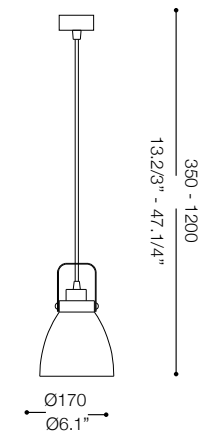

IDEAL LUX[®]

Presa SP1 Small

Lampada a sospensione
Suspension lamp
Suspension
Pendelleuchte
Lámpara colgante
Люстры и подвесы

max 1 x 60W E27 / 240V
- 8021696017679 CROMO

IDEAL LUX[®]

IDEAL LUX s.r.l.
Via Taglio Destro 32
30035 Mirano (VE) Italy
WWW.ideal-lux.com

IDEAL LUX Warehouse
Via delle Industrie, 8/D
30036 Santa Maria di Sala (Venezia)
8.00 - 12.00 / 13.30 - 17.00

ESEGUIRE LE OPERAZIONI DI MONTAGGIO, SEGUENDO L'ORDINE NUMERICO PROGRESSIVO.
FOLLOW THE ASSEMBLY INSTRUCTIONS BY READING THE NUMERICAL PROGRESSION