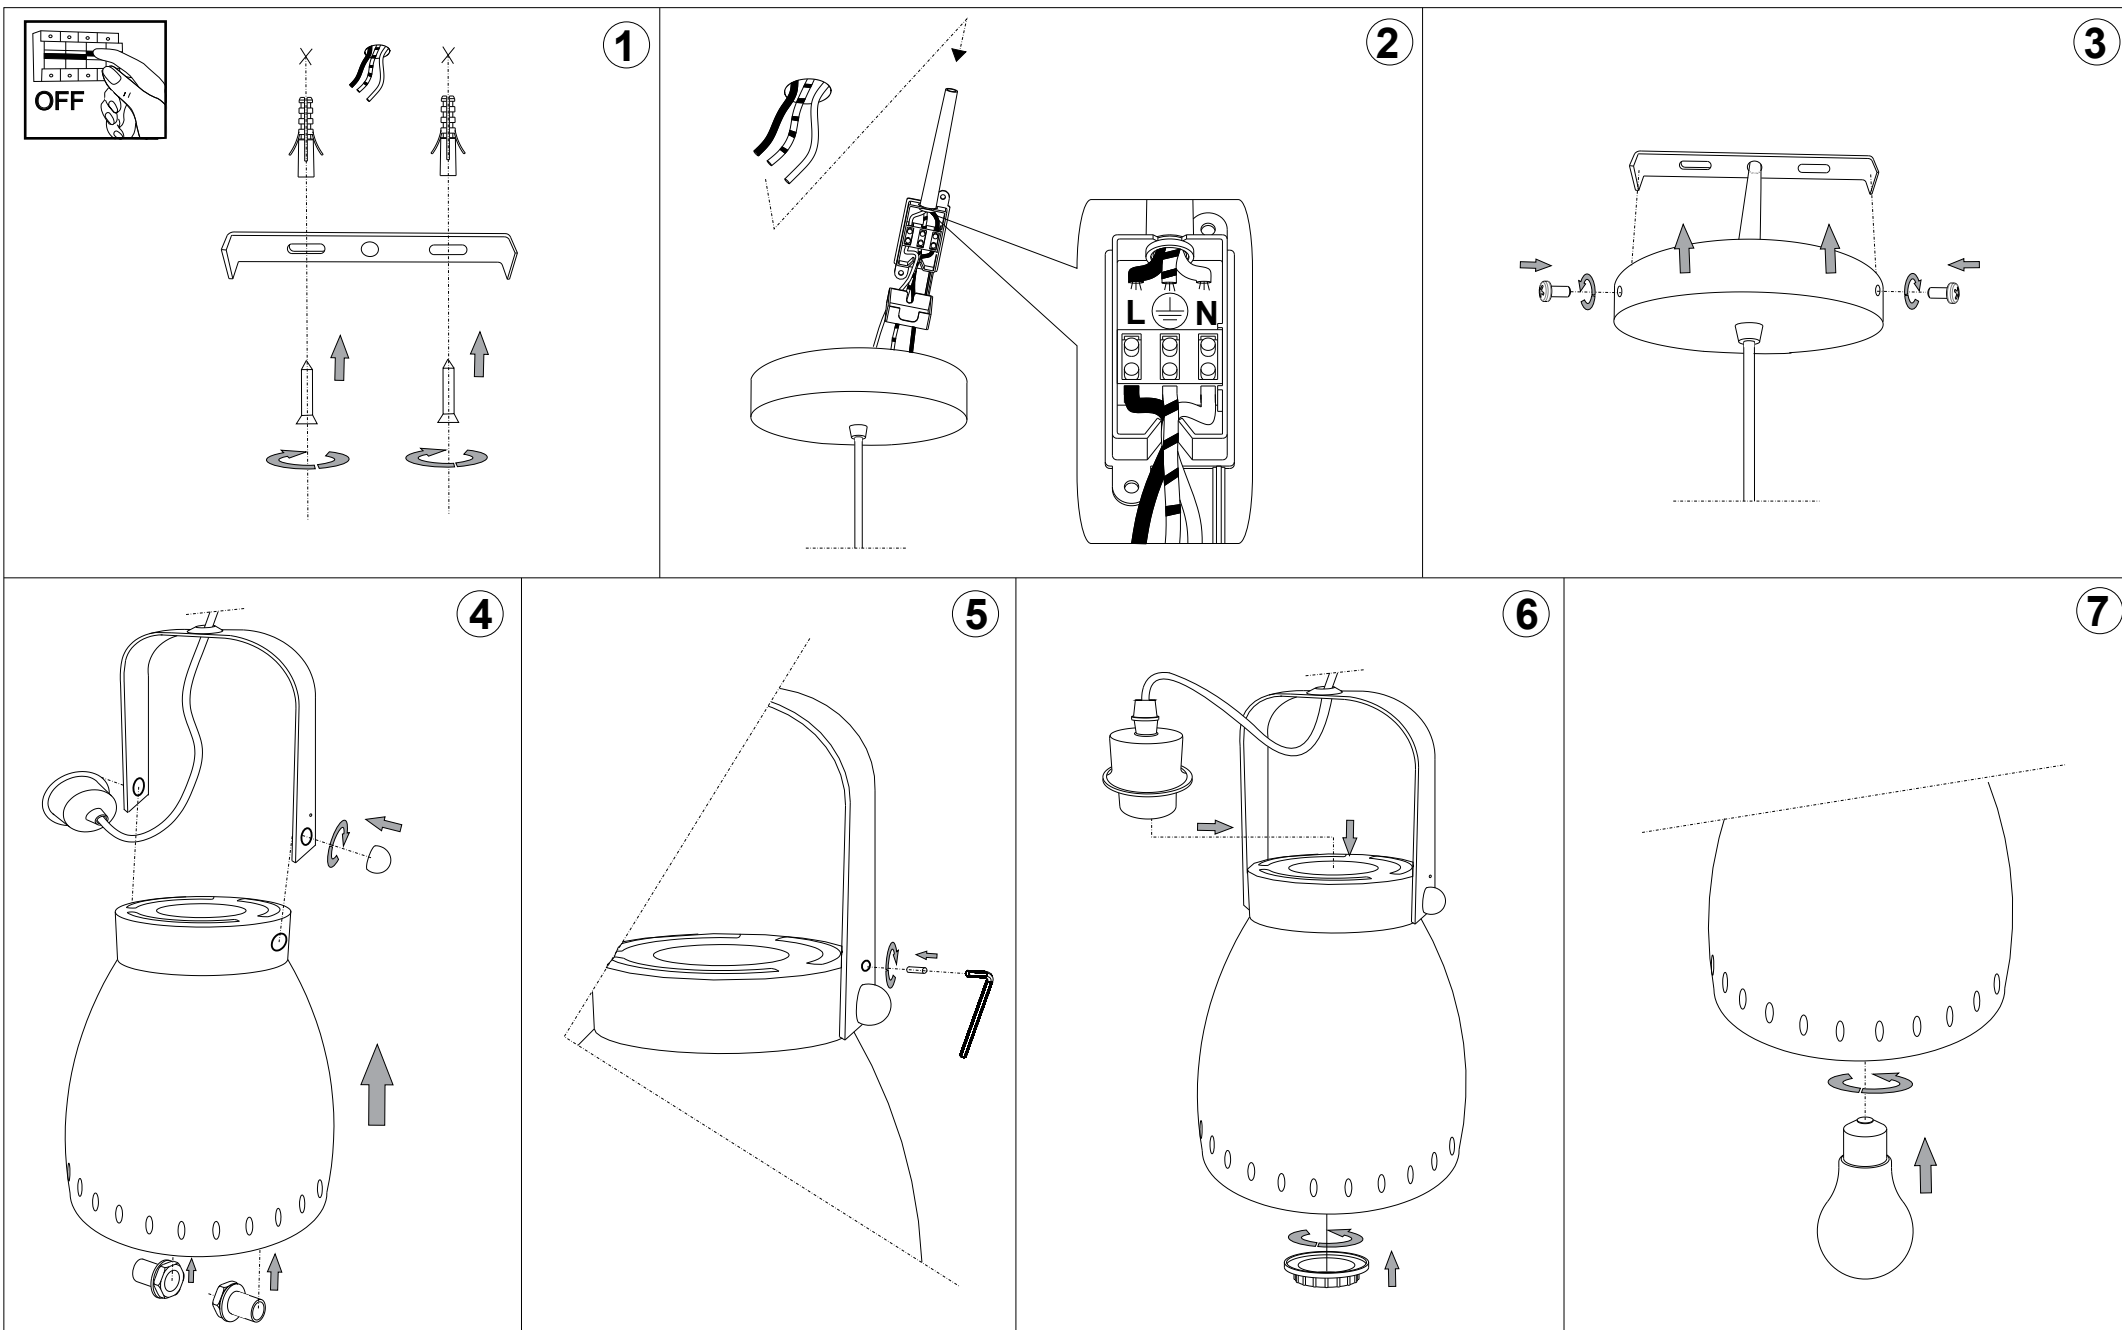

IDEAL LUX[®]

Presa SP1 Big

Lampada a sospensione
Suspension lamp
Suspension
Pendelleuchte
Lámpara colgante
Люстры и подвесы

max 1 x 60W E27 / 240V
- 8021696037332 CROMO

IDEAL LUX[®]

IDEAL LUX s.r.l.
Via Taglio Destro 32
30035 Mirano (VE) Italy
WWW.ideal-lux.com

IDEAL LUX Warehouse
Via delle Industrie, 8/D
30036 Santa Maria di Sala (Venezia)
8.00 - 12.00 / 13.30 - 17.00

ESEGUIRE LE OPERAZIONI DI MONTAGGIO, SEGUENDO L'ORDINE NUMERICO PROGRESSIVO.
FOLLOW THE ASSEMBLY INSTRUCTIONS BY READING THE NUMERICAL PROGRESSION