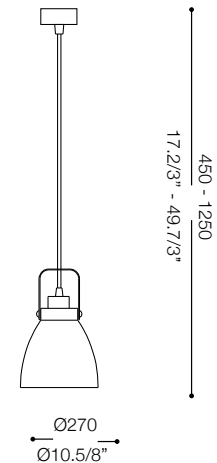

IDEAL LUX[®]

Presa SP1 Big

Lampada a sospensione
Suspension lamp
Suspension
Pendelleuchte
Lámpara colgante
Люстры и подвесы

max 1 x 60W E27 / 240V
- 8021696037332 CROMO

IDEAL LUX[®]

IDEAL LUX s.r.l.
Via Taglio Destro 32
30035 Mirano (VE) Italy
WWW.ideal-lux.com

IDEAL LUX Warehouse
Via delle Industrie, 8/D
30036 Santa Maria di Sala (Venezia)
8.00 - 12.00 / 13.30 - 17.00

ESEGUIRE LE OPERAZIONI DI MONTAGGIO, SEGUENDO L'ORDINE NUMERICO PROGRESSIVO.
FOLLOW THE ASSEMBLY INSTRUCTIONS BY READING THE NUMERICAL PROGRESSION