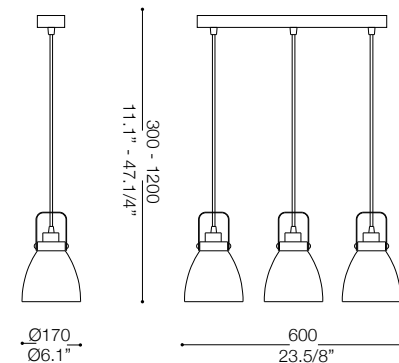

Presa SB3

Lampada a sospensione
Suspension lamp
Suspension
Pendelleuchte
Lámpara colgante
Люстры и подвесы

max 3 x 60W E27 / 240V
- 8021696008561 CROMO

ESEGUIRE LE OPERAZIONI DI MONTAGGIO, SEGUENDO L'ORDINE NUMERICO PROGRESSIVO.
FOLLOW THE ASSEMBLY INSTRUCTIONS BY READING THE NUMERICAL PROGRESSION