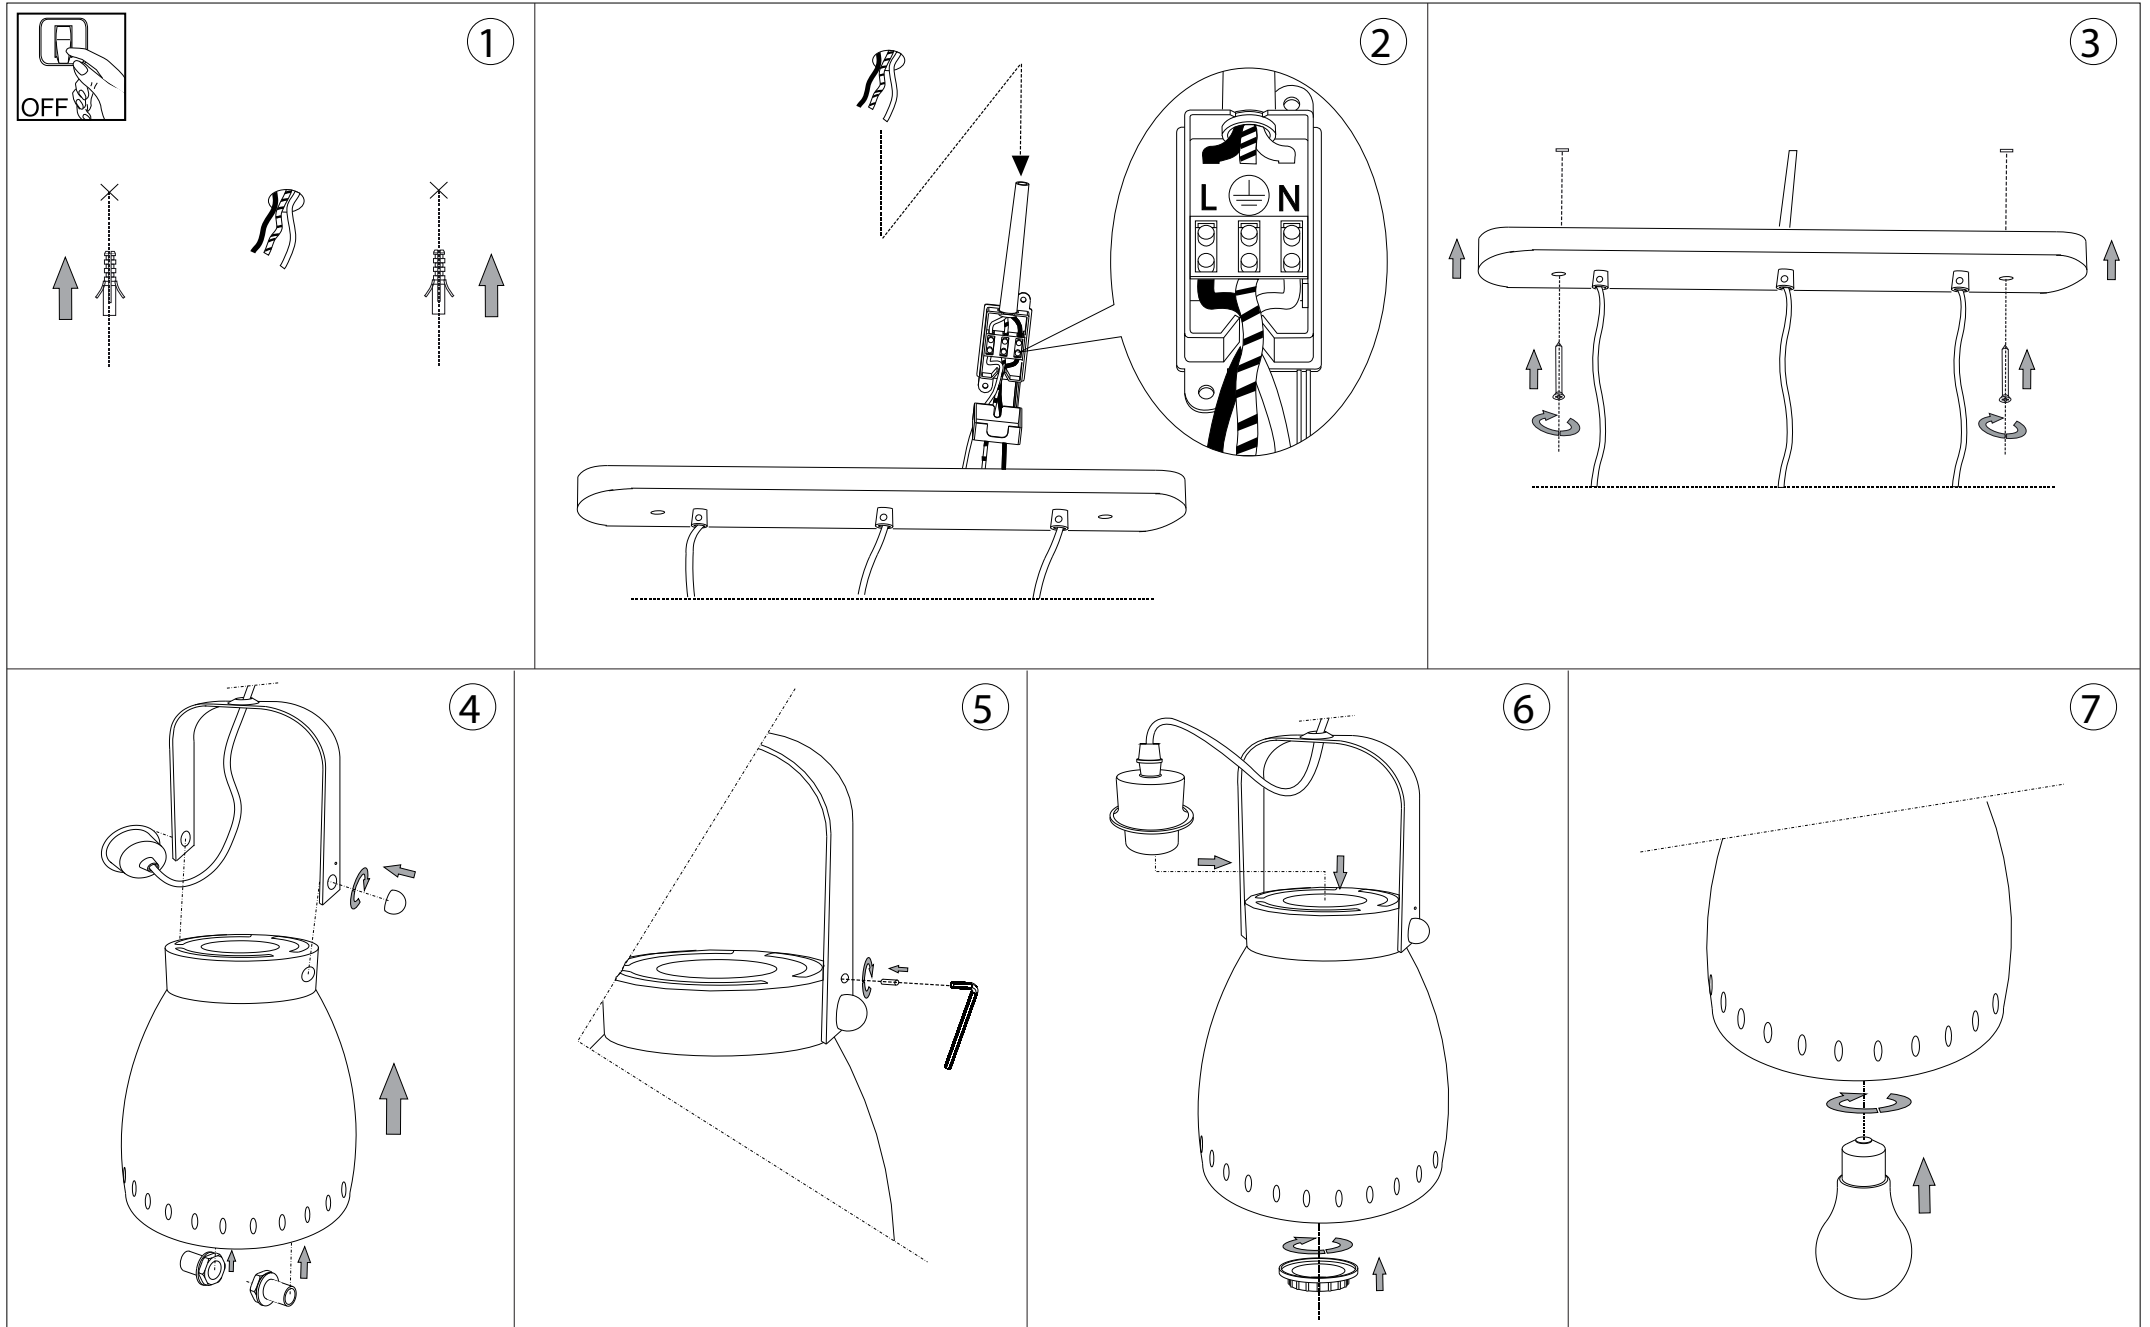

Presa SB3

Lampada a sospensione
Suspension lamp
Suspension
Pendelleuchte
Lámpara colgante
Люстры и подвесы

max 3 x 60W E27 / 240V
- 8021696008561 CROMO

ESEGUIRE LE OPERAZIONI DI MONTAGGIO, SEGUENDO L'ORDINE NUMERICO PROGRESSIVO.
FOLLOW THE ASSEMBLY INSTRUCTIONS BY READING THE NUMERICAL PROGRESSION

L'installazione di questo apparecchio deve essere effettuata da personale qualificato
The lighting fitting should be installed by a qualified electrician

La sicurezza di questo apparecchio è garantita solo con l'uso appropriato di queste istruzioni pertanto è necessario conservarle.
The safety and reliability are guaranteed only when installation instructions are properly followed. Please retain this instruction sheet for future reference.