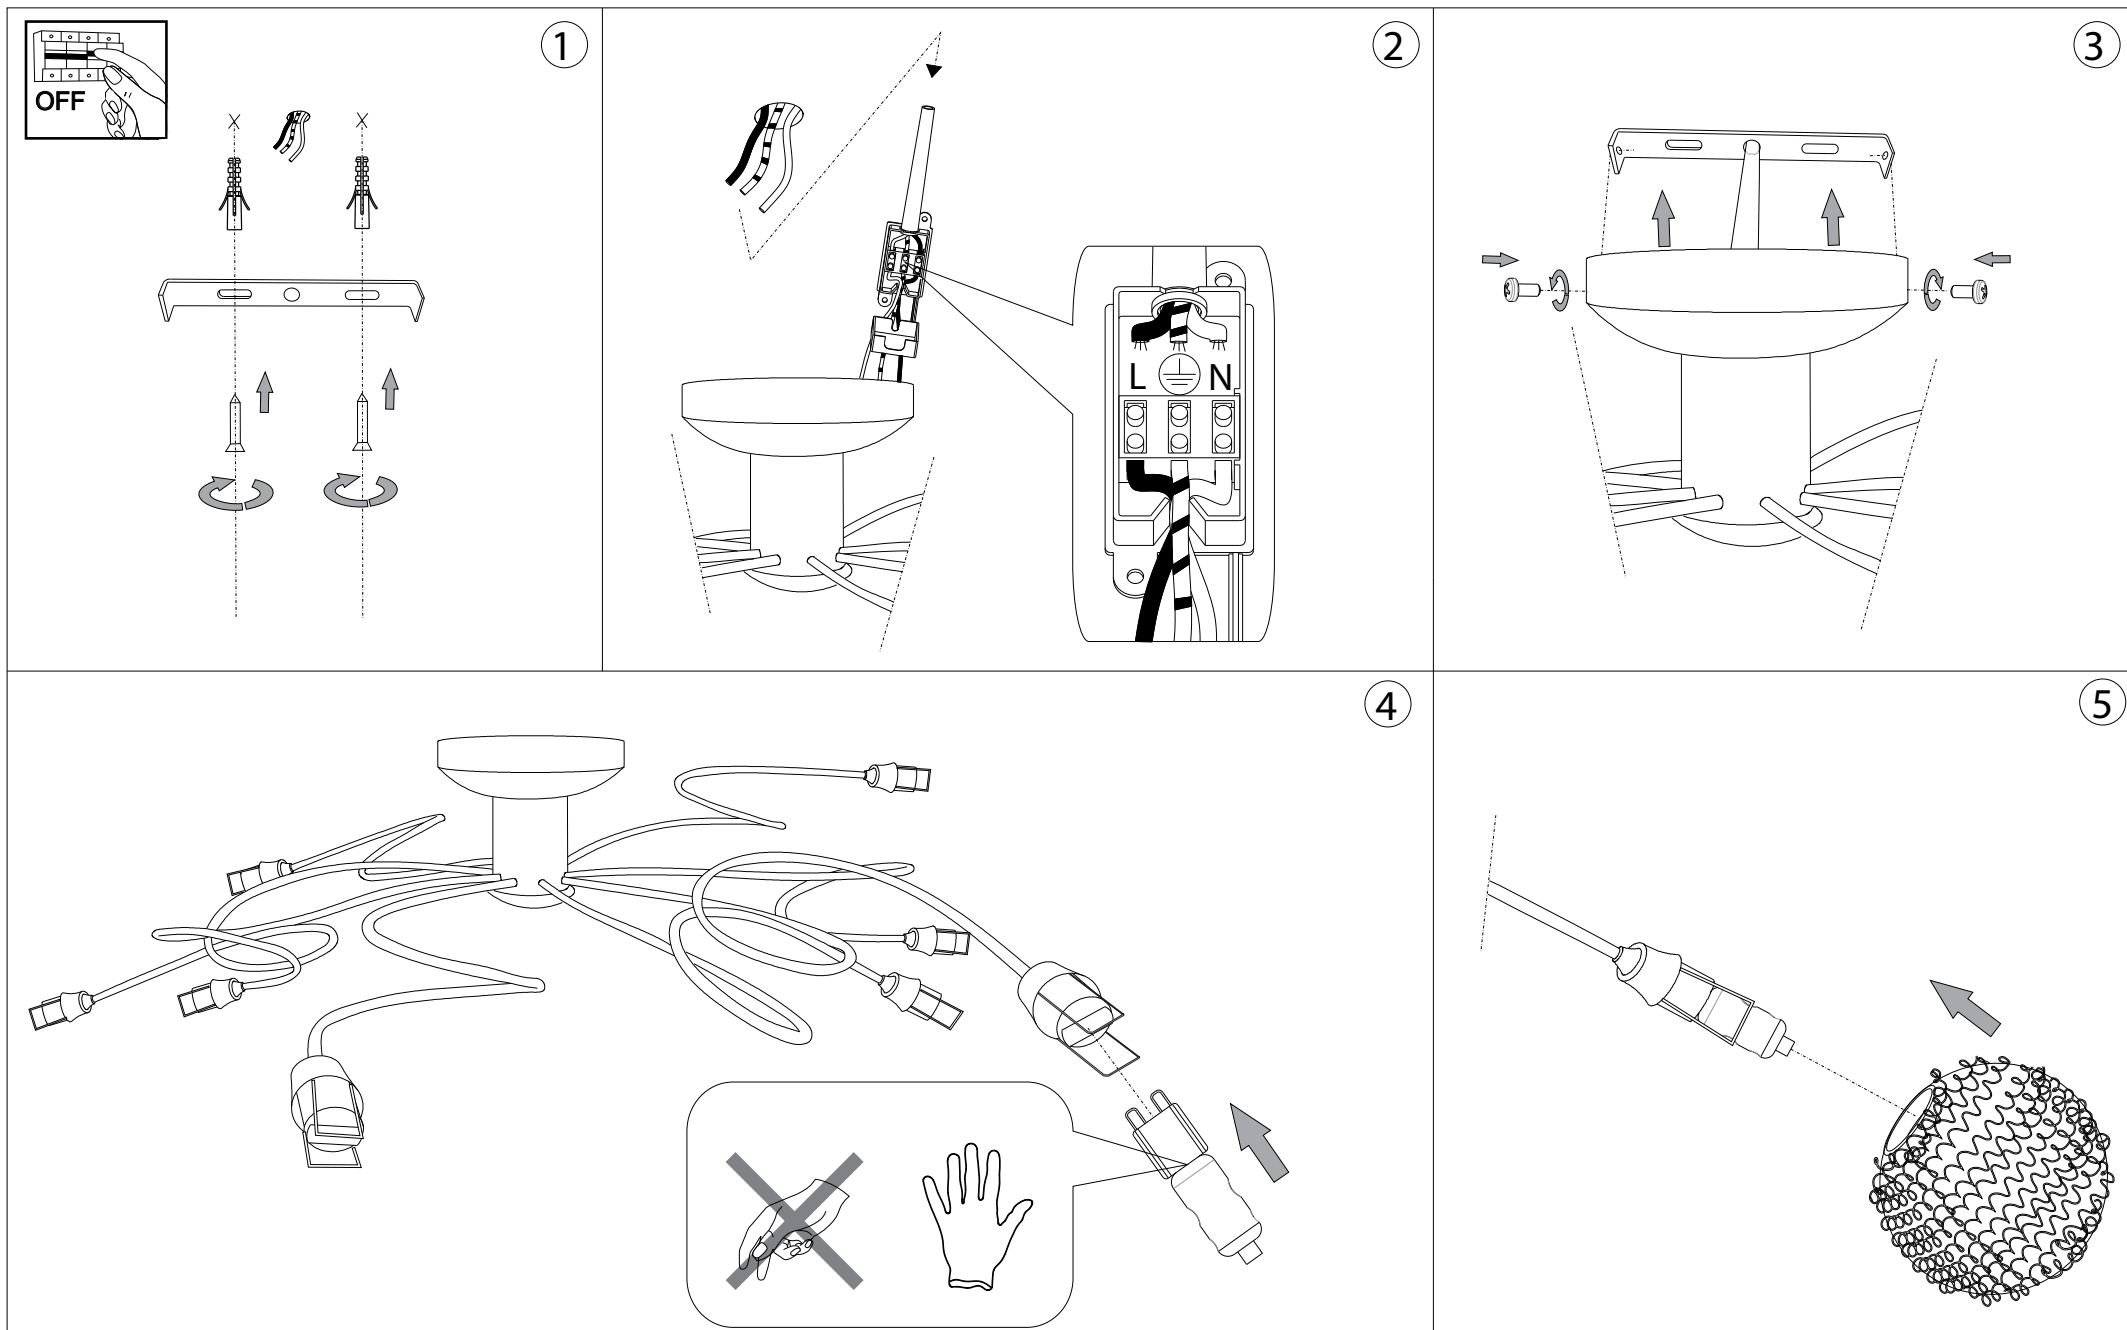

IDEAL LUX®

Pon Pon PL8

Lampada da parete e soffitto
 Wall and ceiling lamp
 Applique et plafonnier
 Wandleuchte und deckenleuchte
 Lámpara de pared y de techo
 Настенные и потолочные
 светильники

max 8 x 40W G9 / 240V
 - 8021696074665 CROMO

IDEAL LUX®

IDEAL LUX s.r.l.
 Via Taglio Destro 32
 30035 Mirano (VE) Italy
 WWW.ideal-lux.com

IDEAL LUX Warehouse
 Via delle Industrie, 8/D
 30036 Santa Maria di Sala (Venezia)
 8.00 - 12.00 / 13.30 - 17.00

ESEGUIRE LE OPERAZIONI DI MONTAGGIO, SEGUENDO L'ORDINE NUMERICO PROGRESSIVO.
FOLLOW THE ASSEMBLY INSTRUCTIONS BY READING THE NUMERICAL PROGRESSION

La sicurezza di questo apparecchio è garantita solo con l'uso appropriato di queste istruzioni pertanto è necessario conservarle.
The safety and reliability are guaranteed only when installation instructions are properly followed. Please retain this instruction sheet for future reference.