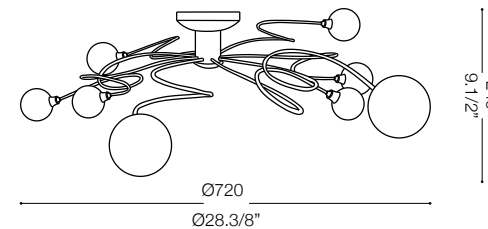

IDEAL LUX®

Pon Pon PL8

Lampada da parete e soffitto
 Wall and ceiling lamp
 Applique et plafonnier
 Wandleuchte und deckenleuchte
 Lámpara de pared y de techo
 Настенные и потолочные
 светильники

max 8 x 40W G9 / 240V
 - 8021696074665 CROMO