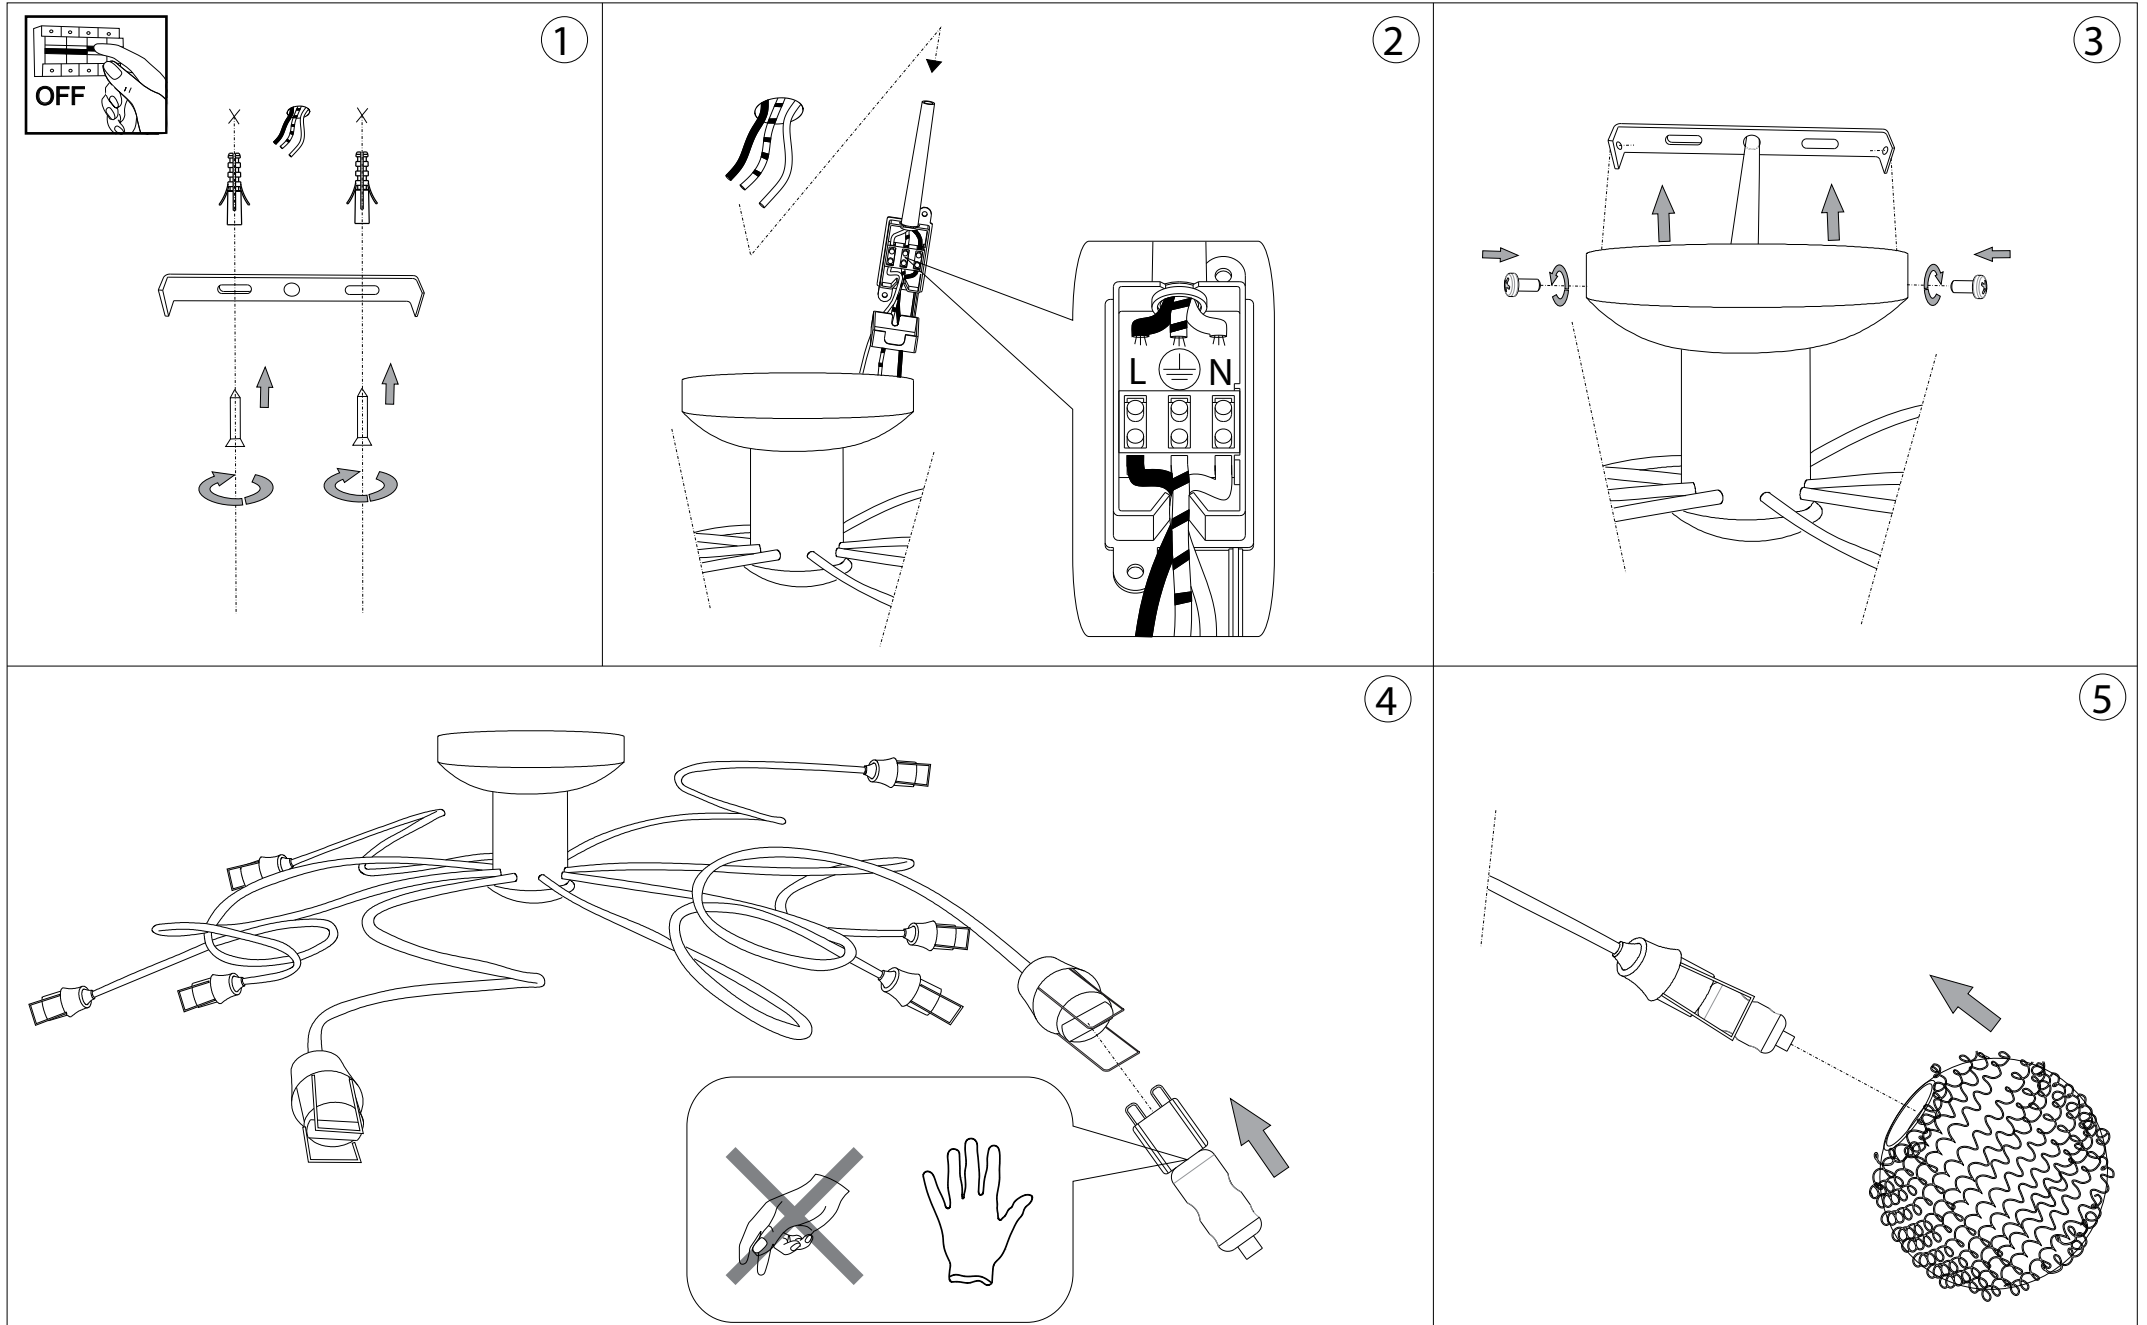

IDEAL LUX®

Pon Pon PL12

Lampada da parete e soffitto
 Wall and ceiling lamp
 Applique et plafonnier
 Wandleuchte und deckenleuchte
 Lámpara de pared y de techo
 Настенные и потолочные
 светильники

max 12 x 40W G9 / 240V
 - 8021696074641 CROMO

IDEAL LUX®

IDEAL LUX s.r.l.
 Via Taglio Destro 32
 30035 Mirano (VE) Italy
 WWW.ideal-lux.com

IDEAL LUX Warehouse
 Via delle Industrie, 8/D
 30036 Santa Maria di Sala (Venezia)
 8.00 - 12.00 / 13.30 - 17.00

**ESEGUIRE LE OPERAZIONI DI MONTAGGIO, SEGUENDO L'ORDINE NUMERICO PROGRESSIVO.
FOLLOW THE ASSEMBLY INSTRUCTIONS BY READING THE NUMERICAL PROGRESSION**

La sicurezza di questo apparecchio è garantita solo con l'uso appropriato di queste istruzioni pertanto è necessario conservarle.
The safety and reliability are guaranteed only when installation instructions are properly followed. Please retain this instruction sheet for future reference.