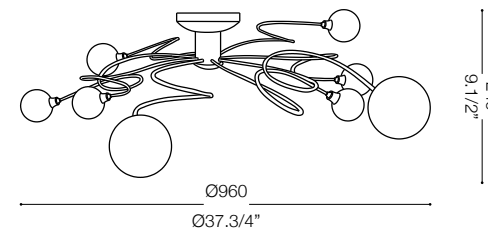

IDEAL LUX®

Pon Pon PL12

Lampada da parete e soffitto
 Wall and ceiling lamp
 Applique et plafonnier
 Wandleuchte und deckenleuchte
 Lámpara de pared y de techo
 Настенные и потолочные
 светильники

max 12 x 40W G9 / 240V
 - 8021696074641 CROMO