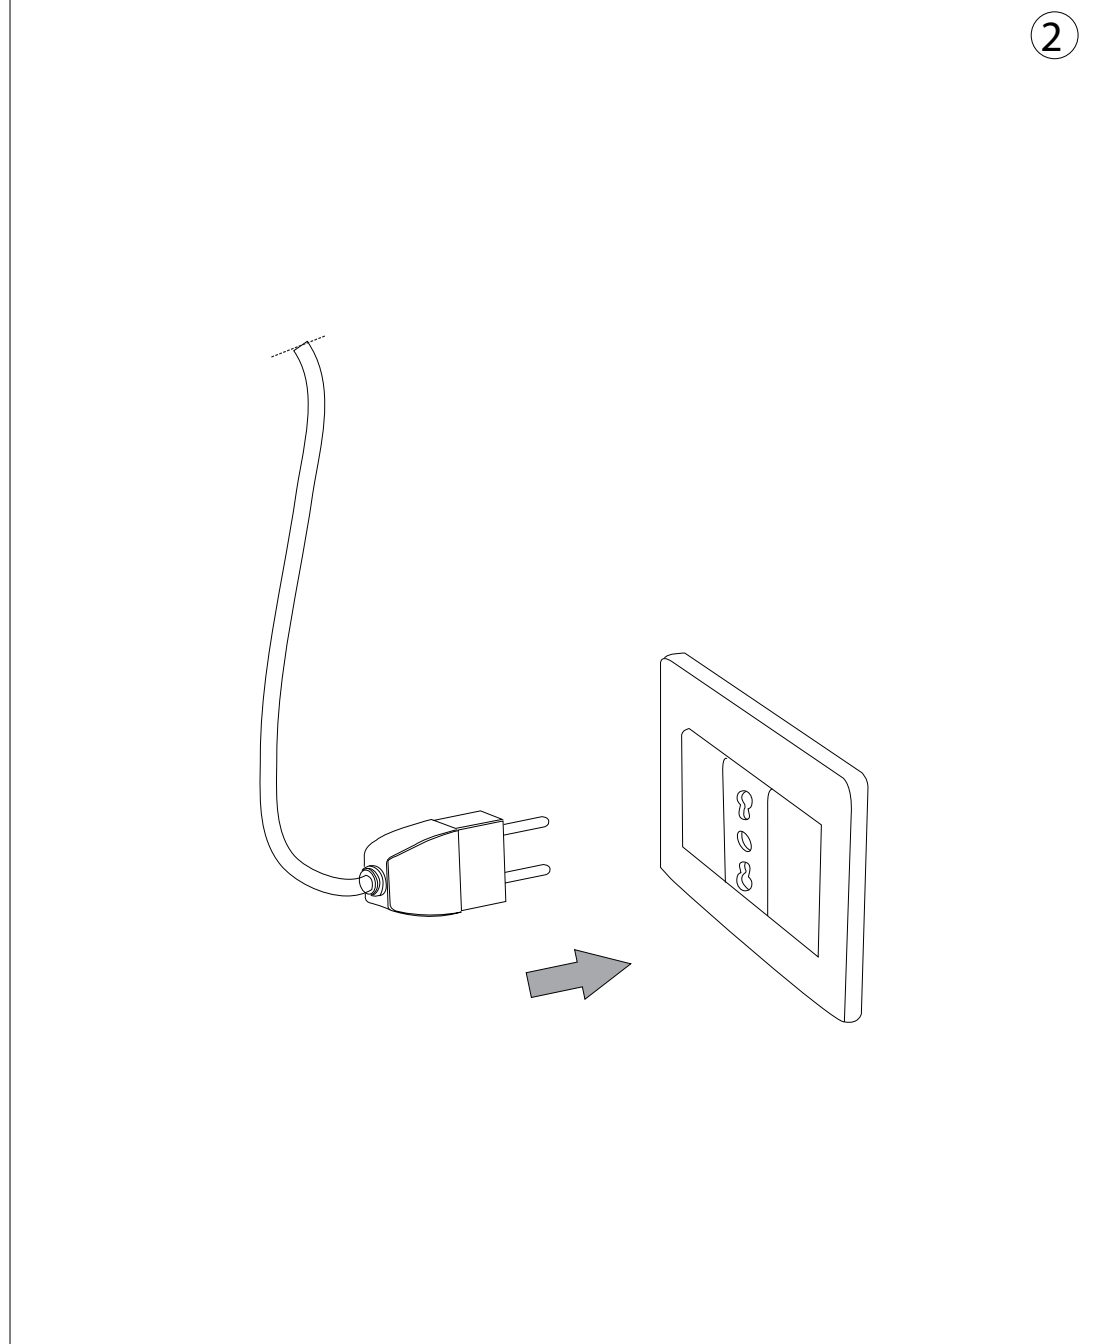

ESEGUIRE LE OPERAZIONI DI MONTAGGIO, SEGUENDO L'ORDINE NUMERICO PROGRESSIVO.
FOLLOW THE ASSEMBLY INSTRUCTIONS BY READING THE NUMERICAL PROGRESSION

L'installazione di questo apparecchio deve essere effettuata da personale qualificato
The lighting fitting should be installed by a qualified electrician

La sicurezza di questo apparecchio è garantita solo con l'uso appropriato di queste istruzioni pertanto è necessario conservarle.
The safety and reliability are guaranteed only when installation instructions are properly followed. Please retain this instruction sheet for future reference.