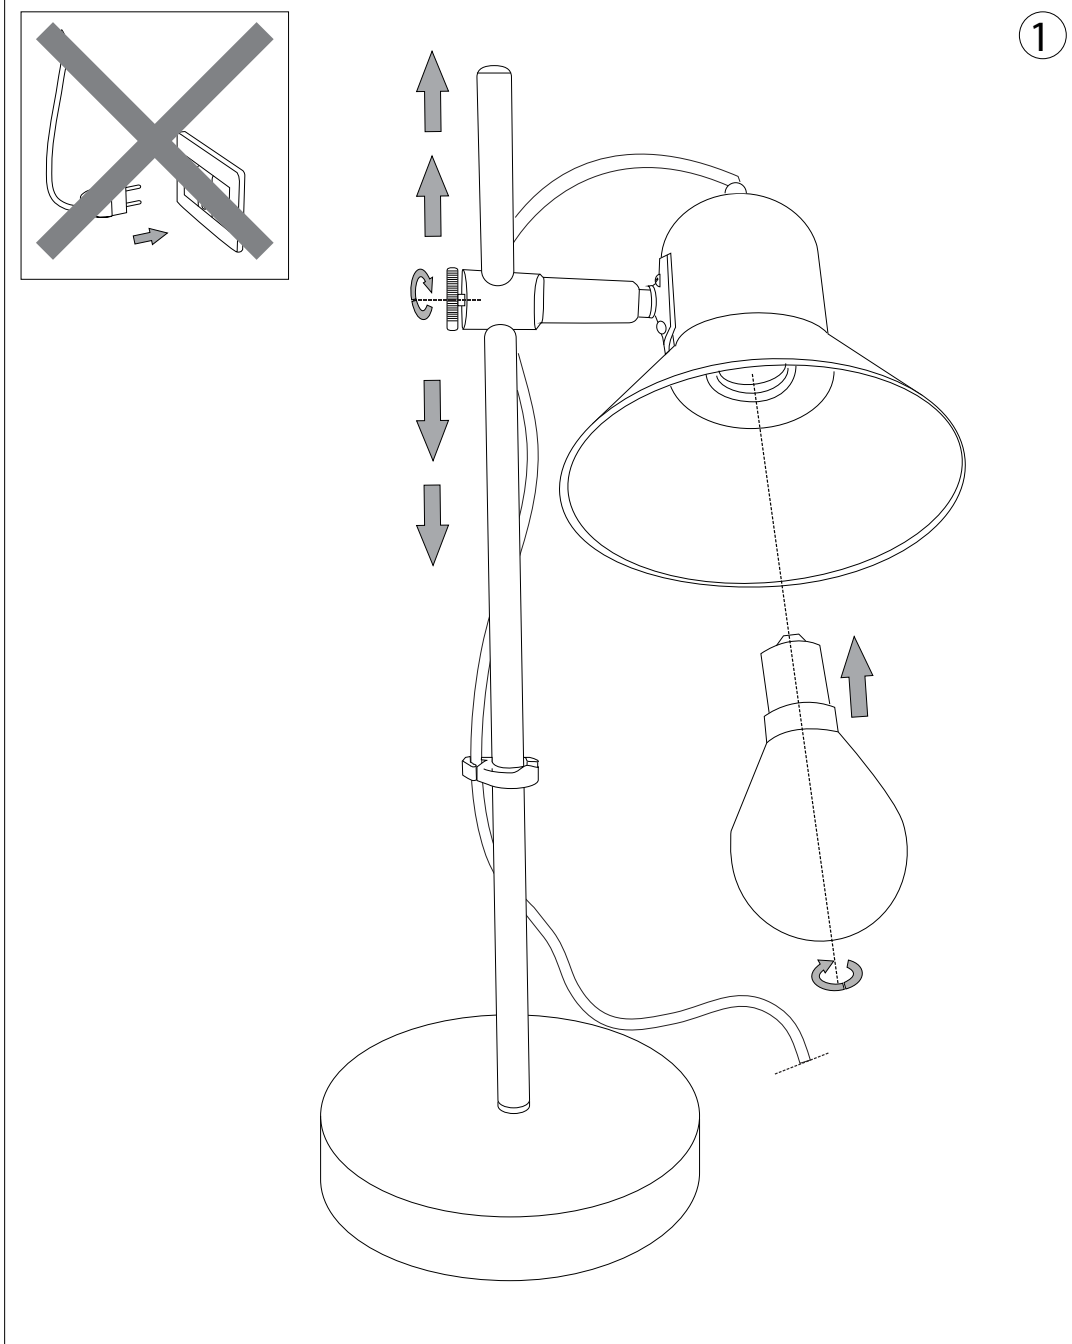

ESEGUIRE LE OPERAZIONI DI MONTAGGIO, SEGUENDO L'ORDINE NUMERICO PROGRESSIVO.
FOLLOW THE ASSEMBLY INSTRUCTIONS BY READING THE NUMERICAL PROGRESSION

L'installazione di questo apparecchio deve essere effettuata da personale qualificato
The lighting fitting should be installed by a qualified electrician

La sicurezza di questo apparecchio è garantita solo con l'uso appropriato di queste istruzioni pertanto è necessario conservarle.
The safety and reliability are guaranteed only when installation instructions are properly followed. Please retain this instruction sheet for future reference.