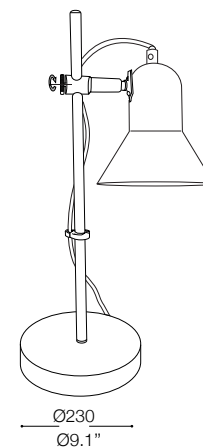

IDEAL LUX®

Polly TL1

Lampada da tavolo
Table lamp
Lampe de table
Tischlampe
Lámpara de sobremesa
Настольные лампы

max 1 x 60W E27 / 240V
- 8021696109091 ARGENTO
- 8021696109107 CROMO
- 8021696109114 NERO

IDEAL LUX®

IDEAL LUX s.r.l.
Via Taglio Destro 32
30035 Mirano (VE) Italy
WWW.ideal-lux.com

IDEAL LUX Warehouse
Via delle Industrie, 8/D
30036 Santa Maria di Sala (Venezia)
8.00 - 12.00 / 13.30 - 17.00

ESEGUIRE LE OPERAZIONI DI MONTAGGIO, SEGUENDO L'ORDINE NUMERICO PROGRESSIVO.
FOLLOW THE ASSEMBLY INSTRUCTIONS BY READING THE NUMERICAL PROGRESSION