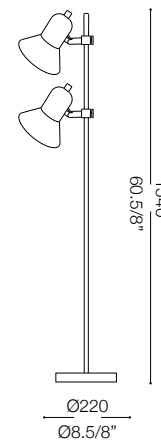

IDEAL LUX[®]

Polly PT2

Lampada da terra
Floor lamp
Lampadaire
Stehleuchte
Lámpara de pie
Торшеры

max 2 x 60W E27 / 240V
- 8021696061115 ARGENTO
- 8021696061122 CROMO
- 8021696061139 NERO

IDEAL LUX[®]

IDEAL LUX s.r.l.
Via Taglio Destro 32
30035 Mirano (VE) Italy
WWW.ideal-lux.com

IDEAL LUX Warehouse
Via delle Industrie, 8/D
30036 Santa Maria di Sala (Venezia)
8.00 - 12.00 / 13.30 - 17.00

ESEGUIRE LE OPERAZIONI DI MONTAGGIO, SEGUENDO L'ORDINE NUMERICO PROGRESSIVO.
FOLLOW THE ASSEMBLY INSTRUCTIONS BY READING THE NUMERICAL PROGRESSION