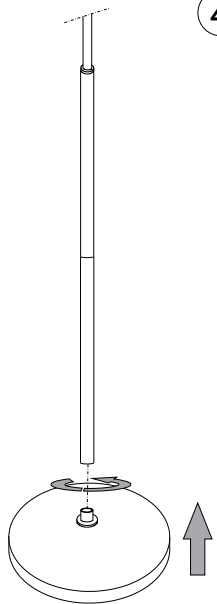

ESEGUIRE LE OPERAZIONI DI MONTAGGIO, SEGUENDO L'ORDINE NUMERICO PROGRESSIVO.
FOLLOW THE ASSEMBLY INSTRUCTIONS BY READING THE NUMERICAL PROGRESSION

①

②

③

④

⑤

⑥

⑦

La sicurezza di questo apparecchio è garantita solo con l'uso appropriato di queste istruzioni pertanto è necessario conservarle.
The safety and reliability are guaranteed only when installation instructions are properly followed. Please retain this instruction sheet for future reference.