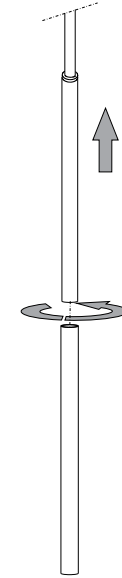

ESEGUIRE LE OPERAZIONI DI MONTAGGIO, SEGUENDO L'ORDINE NUMERICO PROGRESSIVO.
FOLLOW THE ASSEMBLY INSTRUCTIONS BY READING THE NUMERICAL PROGRESSION

①

②

③

④

⑤

⑥

⑦

La sicurezza di questo apparecchio è garantita solo con l'uso appropriato di queste istruzioni pertanto è necessario conservarle.
The safety and reliability are guaranteed only when installation instructions are properly followed. Please retain this instruction sheet for future reference.