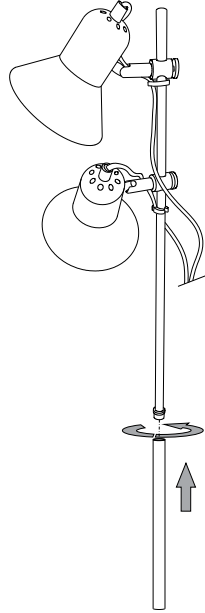

ESEGUIRE LE OPERAZIONI DI MONTAGGIO, SEGUENDO L'ORDINE NUMERICO PROGRESSIVO.
FOLLOW THE ASSEMBLY INSTRUCTIONS BY READING THE NUMERICAL PROGRESSION

①

②

③

④

⑤

⑥

⑦

La sicurezza di questo apparecchio è garantita solo con l'uso appropriato di queste istruzioni pertanto è necessario conservarle.
The safety and reliability are guaranteed only when installation instructions are properly followed. Please retain this instruction sheet for future reference.