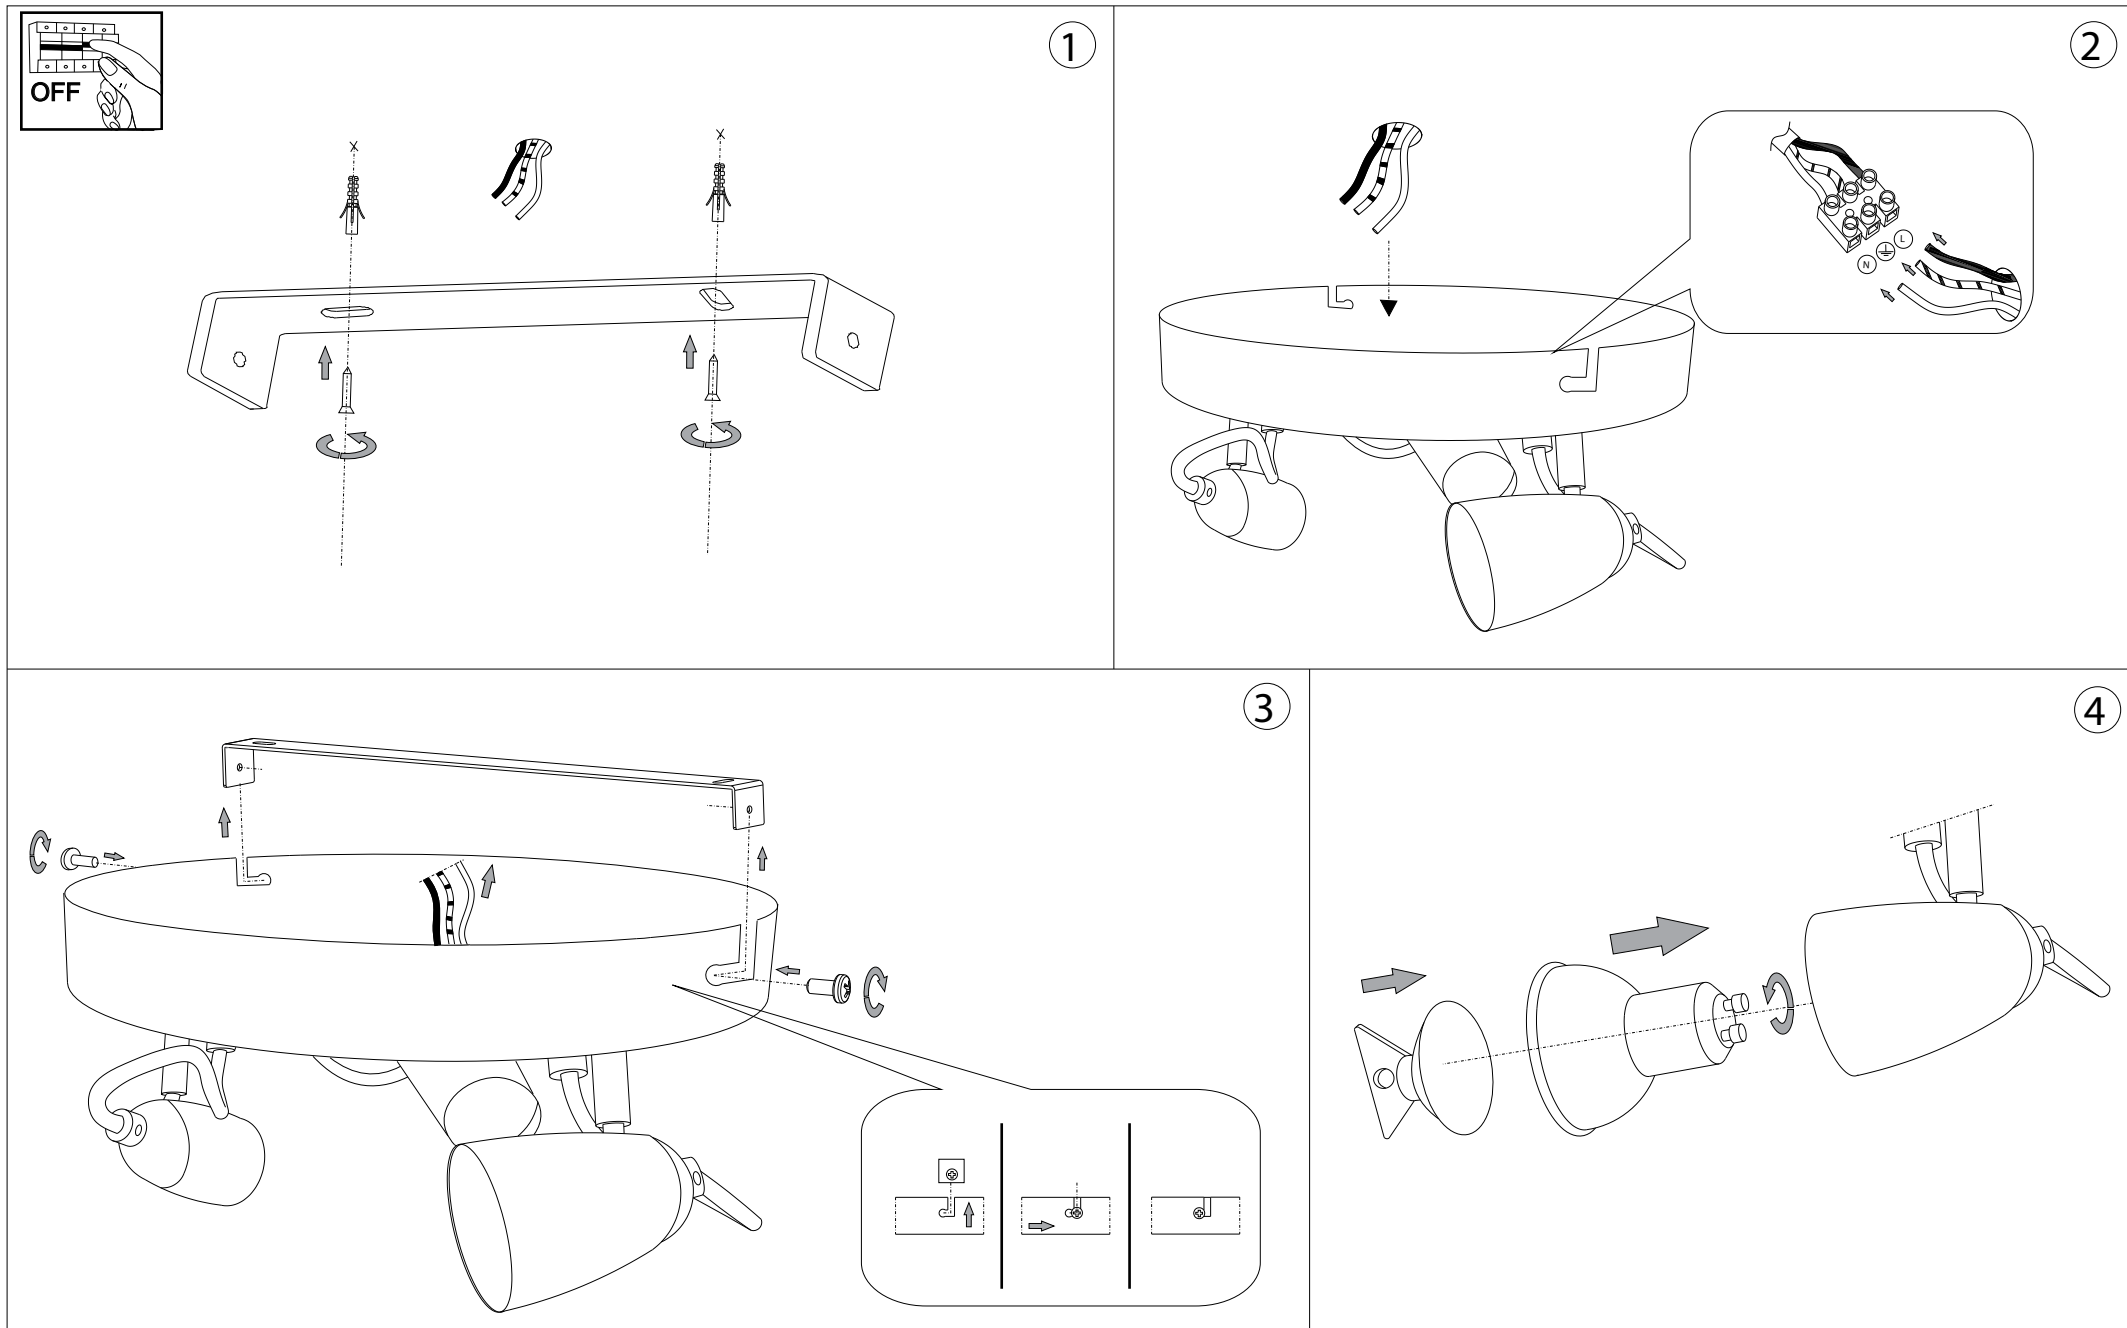

max 3 x 28W GU10/ 240V  
 - 8021696052274 CROMO

150  
 5.7/8"

Ø240  
 Ø9.1/2"

ESEGUIRE LE OPERAZIONI DI MONTAGGIO, SEGUENDO L'ORDINE NUMERICO PROGRESSIVO.  
FOLLOW THE ASSEMBLY INSTRUCTIONS BY READING THE NUMERICAL PROGRESSION