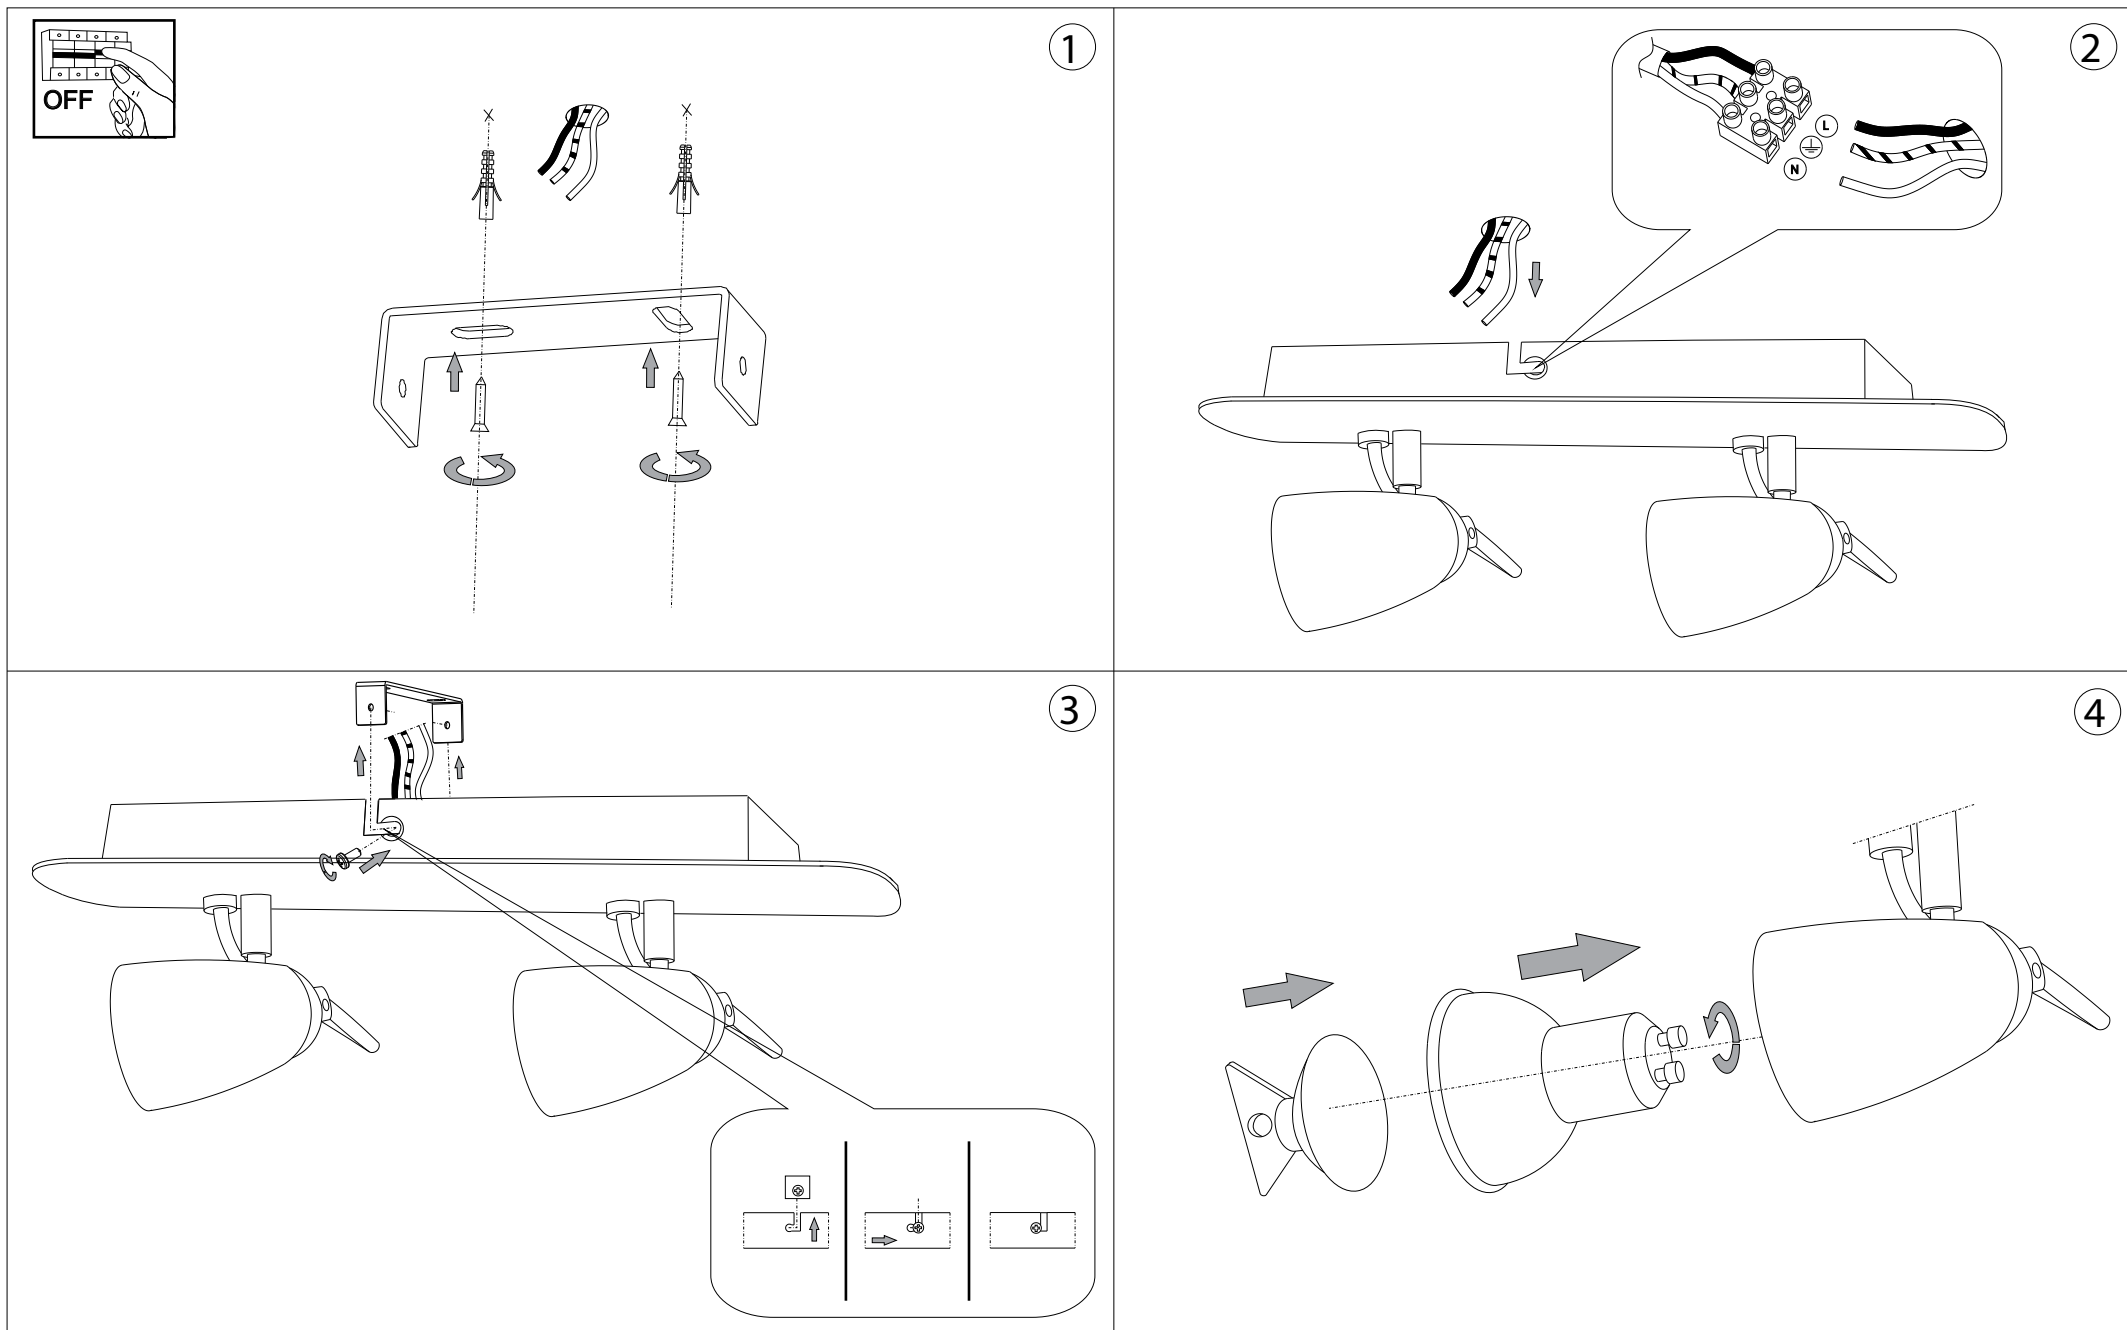

Pollicino AP2

Lampada da parete e soffitto
 Wall and ceiling lamp
 Applique et plafonnier
 Wandleuchte und deckenleuchte
 Lámpara de pared y de techo
 Настенные и потолочные
 светильники

max 2 x 28W GU10/ 240V
 - 8021696052250 CROMO

		GU10 MAX28W	
IP20			

ESEGUIRE LE OPERAZIONI DI MONTAGGIO, SEGUENDO L'ORDINE NUMERICO PROGRESSIVO.
FOLLOW THE ASSEMBLY INSTRUCTIONS BY READING THE NUMERICAL PROGRESSION

La sicurezza di questo apparecchio è garantita solo con l'uso appropriato di queste istruzioni pertanto è necessario conservarle.
The safety and reliability are guaranteed only when installation instructions are properly followed. Please retain this instruction sheet for future reference.