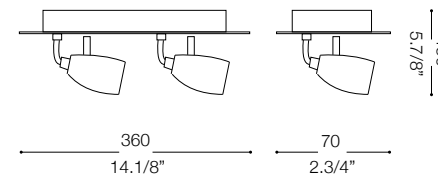

Pollicino AP2

Lampada da parete e soffitto
 Wall and ceiling lamp
 Applique et plafonnier
 Wandleuchte und deckenleuchte
 Lámpara de pared y de techo
 Настенные и потолочные
 светильники

max 2 x 28W GU10/ 240V
 - 8021696052250 CROMO

		GU10 MAX28W	
IP20			

ESEGUIRE LE OPERAZIONI DI MONTAGGIO, SEGUENDO L'ORDINE NUMERICO PROGRESSIVO.
FOLLOW THE ASSEMBLY INSTRUCTIONS BY READING THE NUMERICAL PROGRESSION

La sicurezza di questo apparecchio è garantita solo con l'uso appropriato di queste istruzioni pertanto è necessario conservarle.
The safety and reliability are guaranteed only when installation instructions are properly followed. Please retain this instruction sheet for future reference.