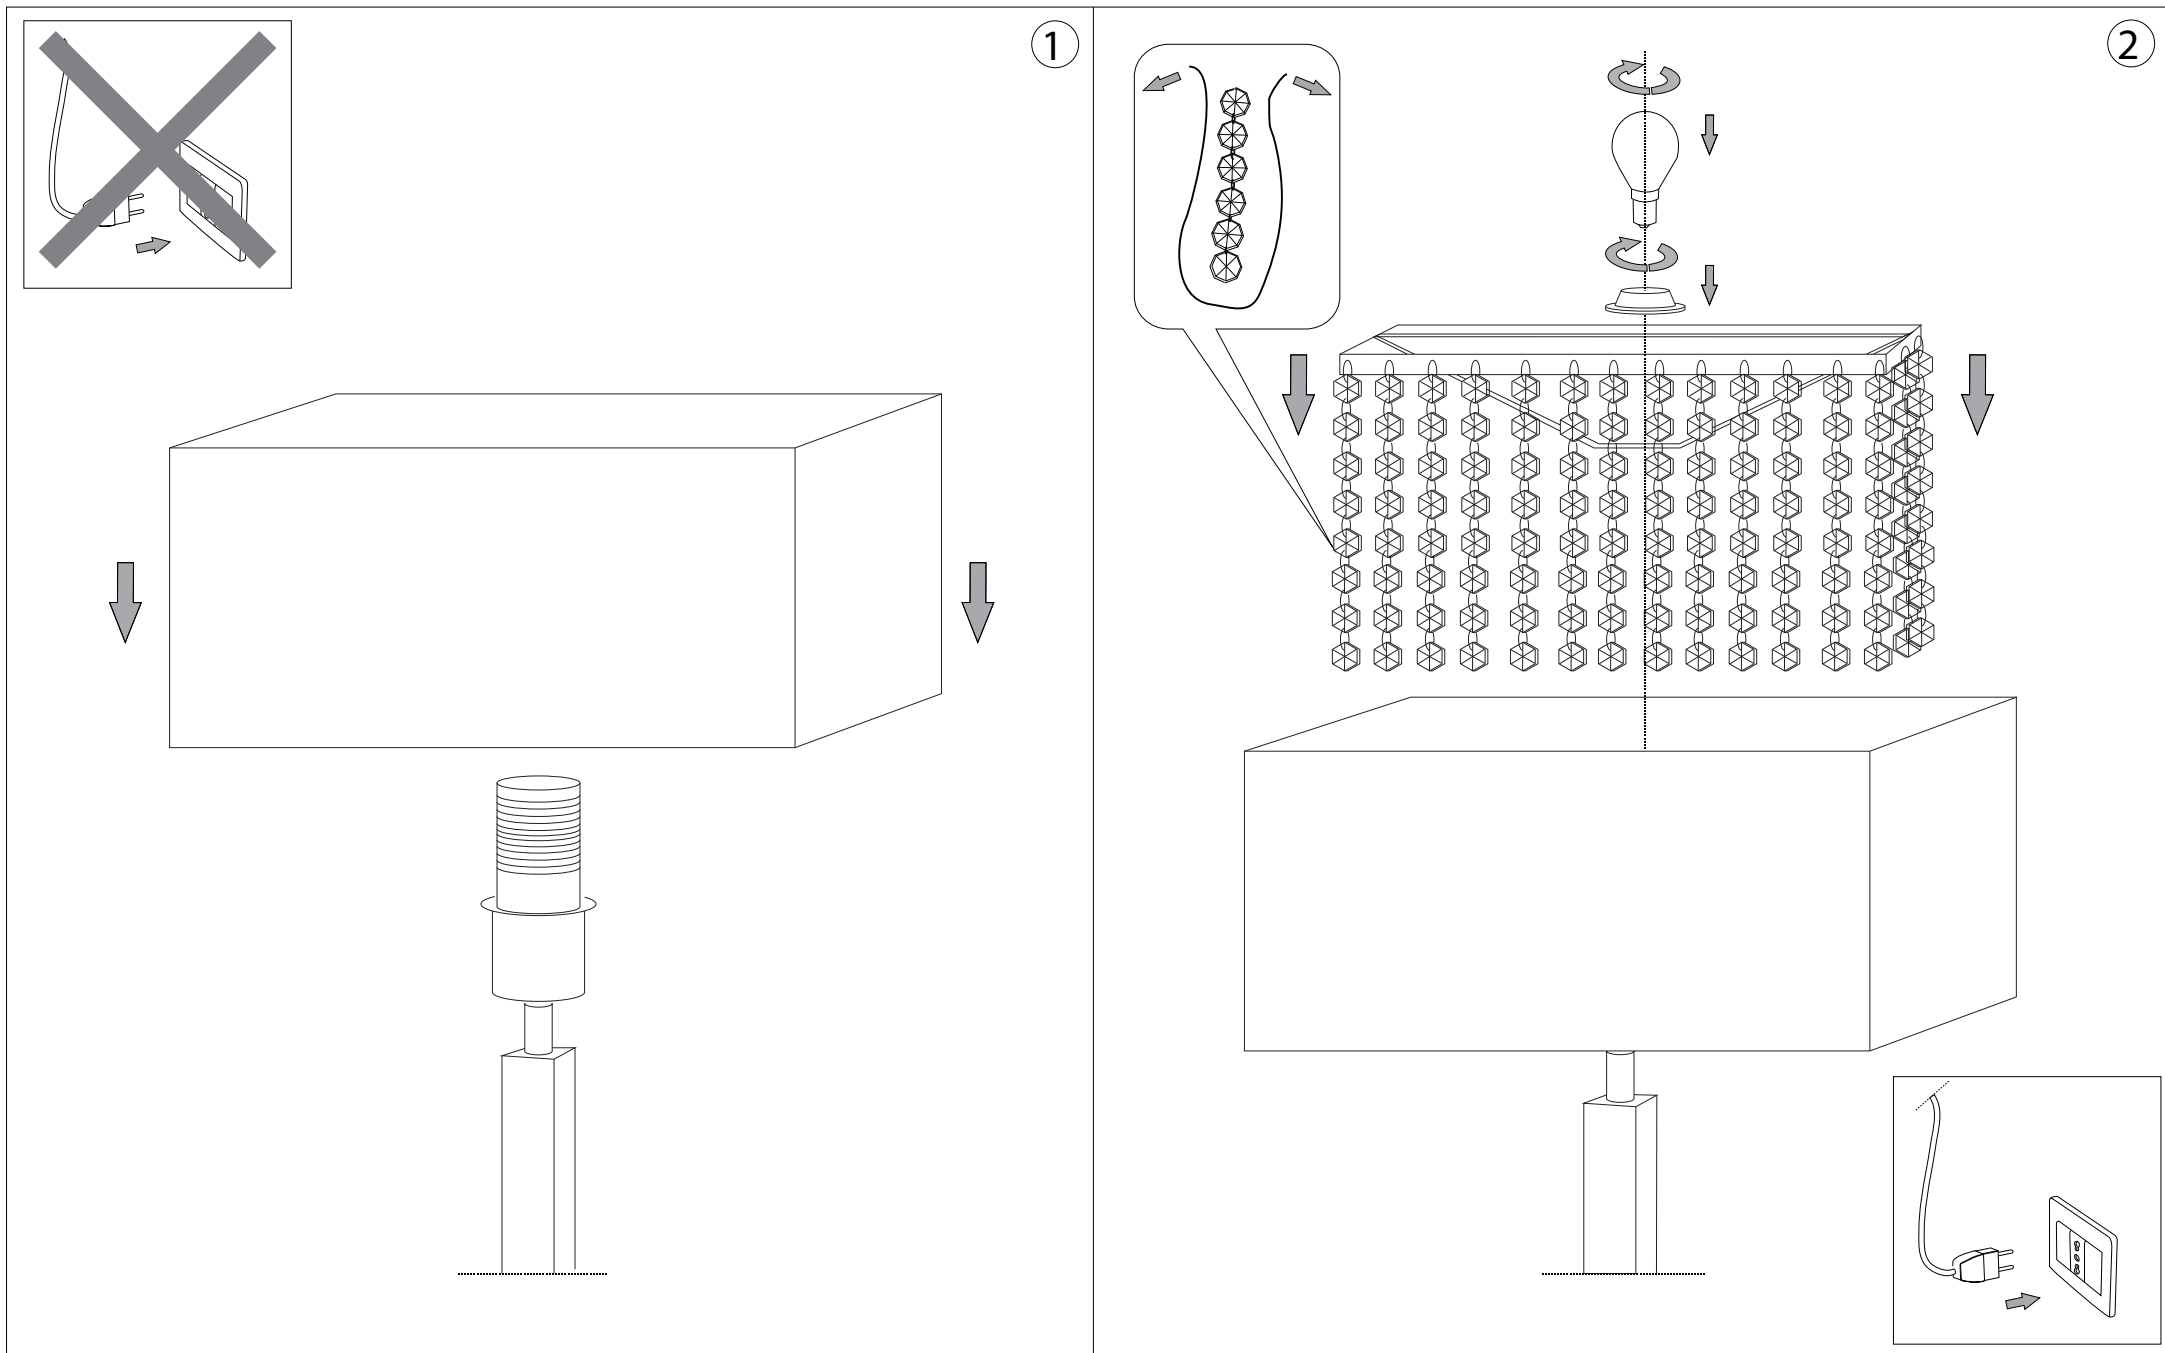

## Phoenix PT1

Lampada da terra  
Floor lamp  
Lampadaire  
Stehleuchte  
Lámpara de pie  
Торшеры

max 1 x 60W E27 / 240V  
- 8021696115719 BIANCO  
- 8021696113692 NERO

440  
17.1/3"

200  
7.7/8"

1600  
62.1"

# IDEAL LUX<sup>®</sup>

IDEAL LUX s.r.l.  
Via Taglio Destro 32  
30035 Mirano (VE) Italy  
WWW.ideal-lux.com

IDEAL LUX Warehouse  
Via delle Industrie, 8/D  
30036 Santa Maria di Sala (Venezia)  
8.00 - 12.00 / 13.30 - 17.00

ESEGUIRE LE OPERAZIONI DI MONTAGGIO, SEGUENDO L'ORDINE NUMERICO PROGRESSIVO.  
FOLLOW THE ASSEMBLY INSTRUCTIONS BY READING THE NUMERICAL PROGRESSION

L'installazione di questo apparecchio deve essere effettuata da personale qualificato  
The lighting fitting should be installed by a qualified electrician