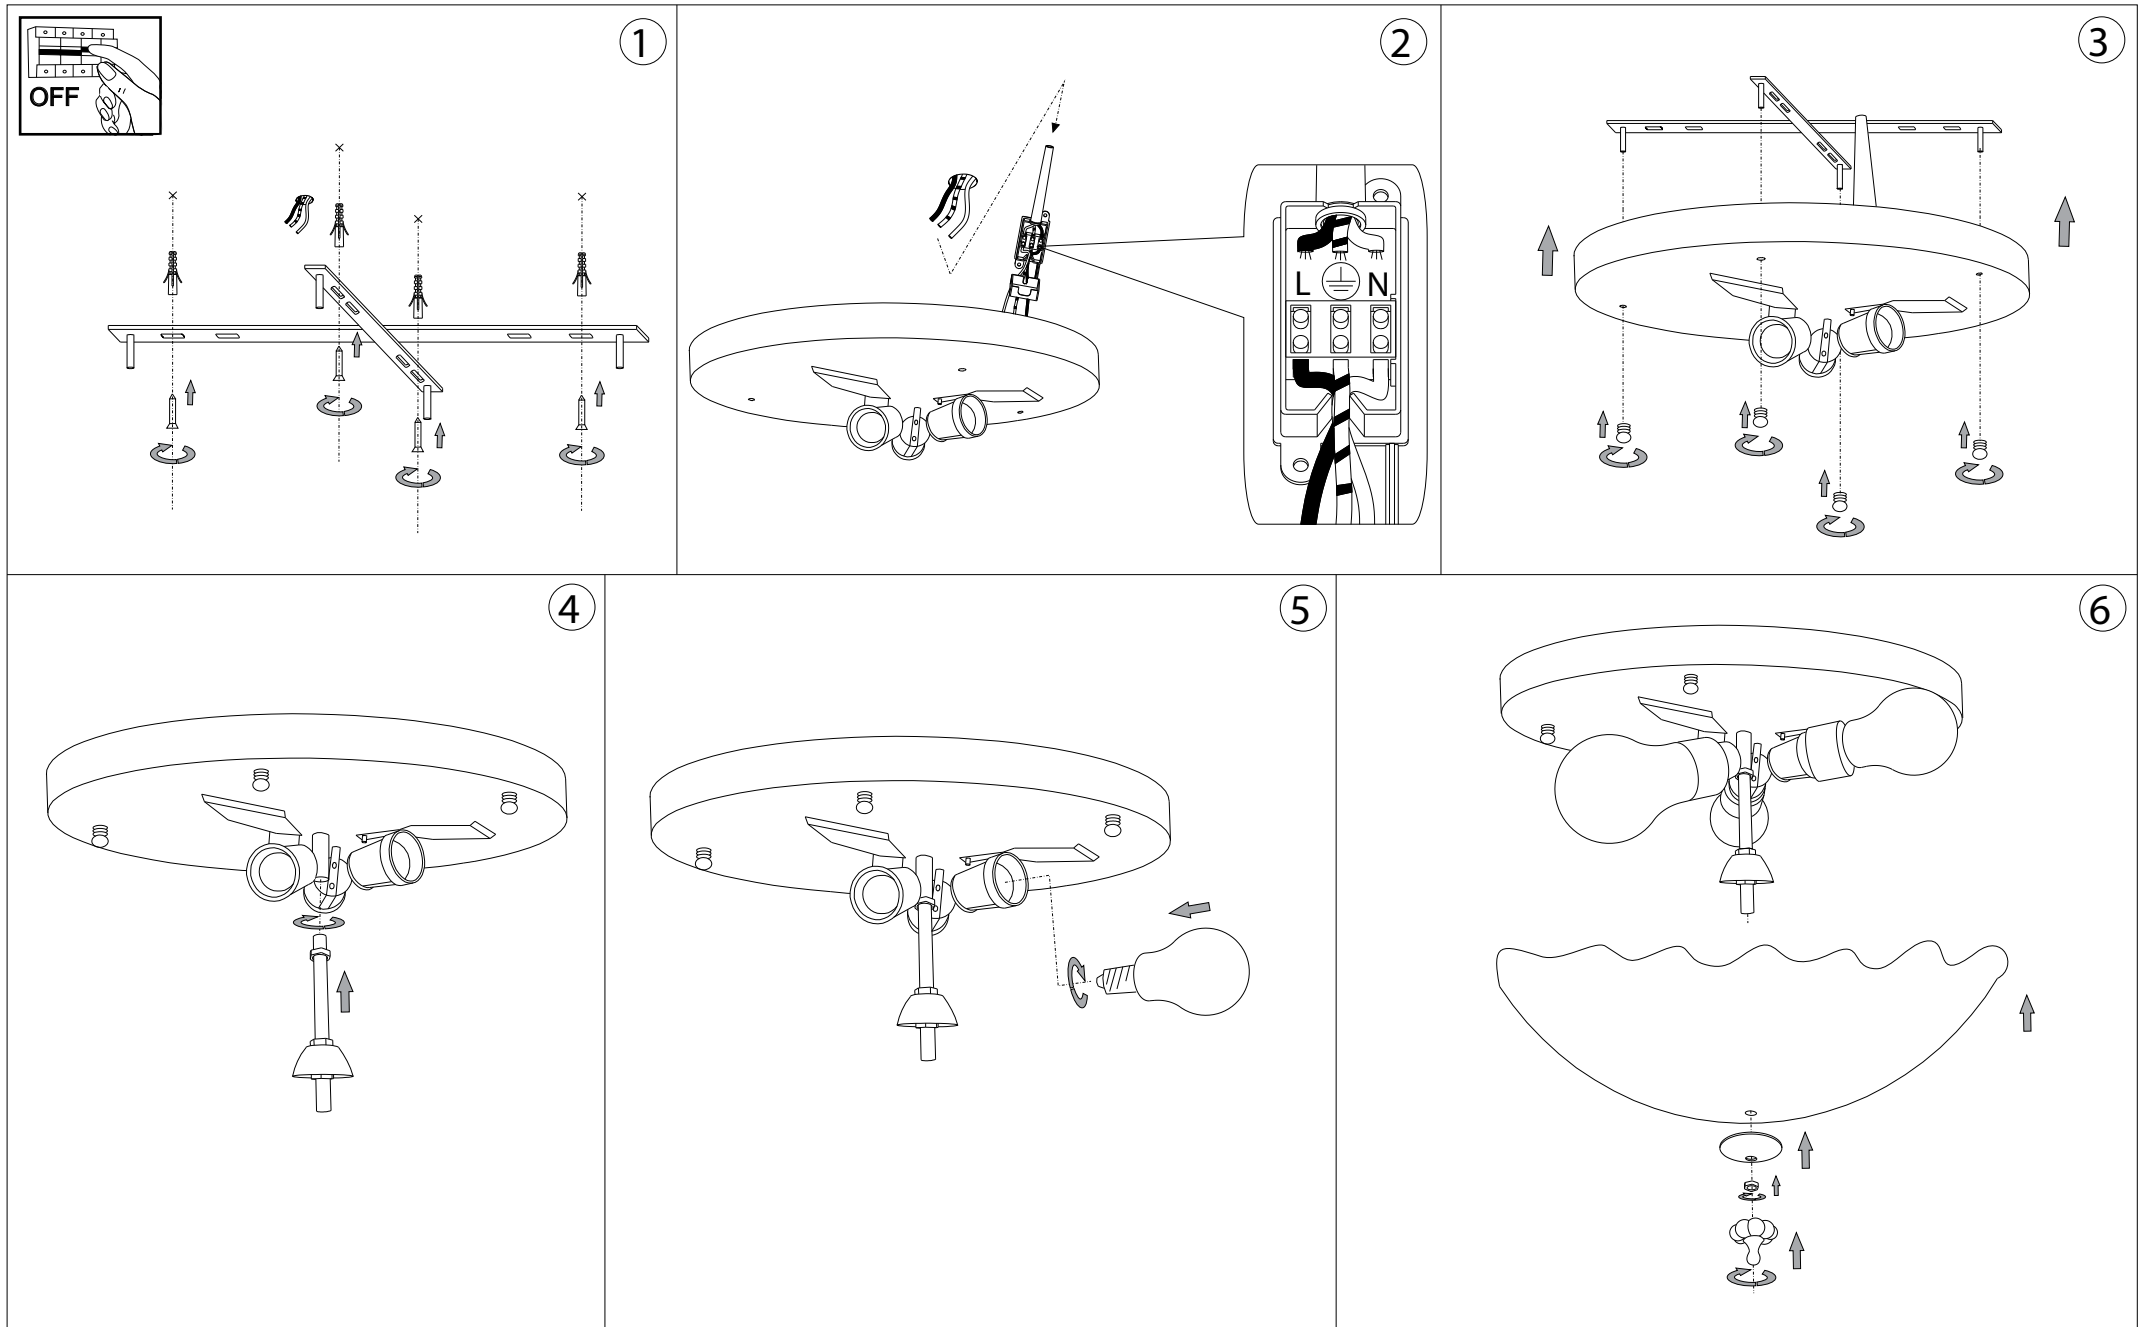

Petalo PL3

Lampada da parete e soffitto
 Wall and ceiling lamp
 Applique et plafonnier
 Wandleuchte und deckenleuchte
 Lámpara de pared y de techo
 Настенные и потолочные
 светильники

max 3 x 60W E27 / 240V
 - 8021696014661 AMBRA E TRASPARENTE

Ø420
 Ø16.1/2"

ESEGUIRE LE OPERAZIONI DI MONTAGGIO, SEGUENDO L'ORDINE NUMERICO PROGRESSIVO.
FOLLOW THE ASSEMBLY INSTRUCTIONS BY READING THE NUMERICAL PROGRESSION

La sicurezza di questo apparecchio è garantita solo con l'uso appropriato di queste istruzioni pertanto è necessario conservarle.