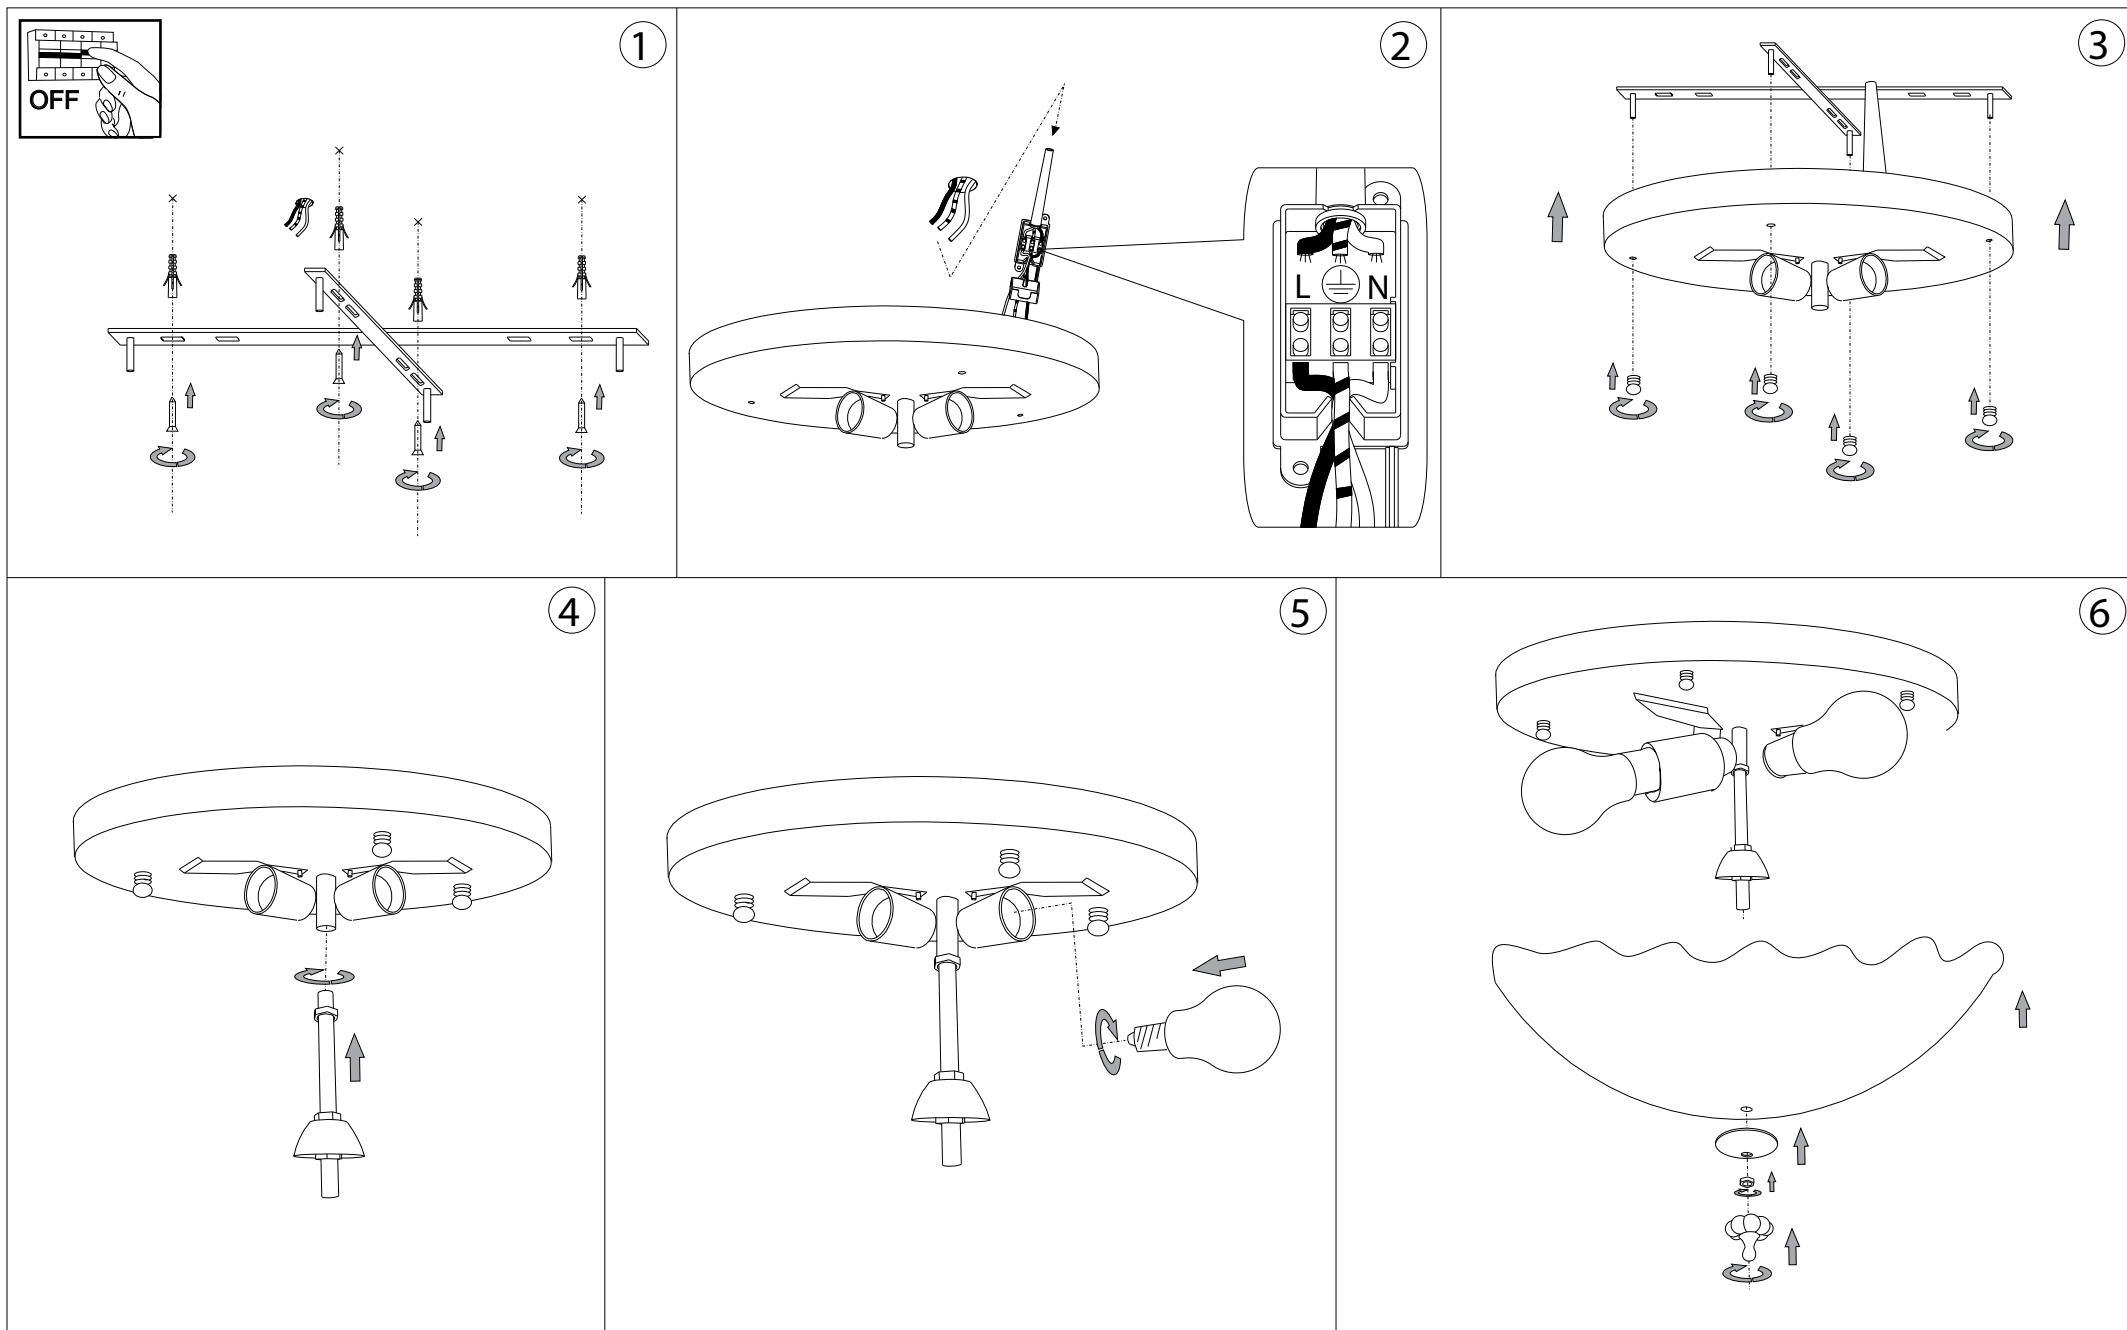

ESEGUIRE LE OPERAZIONI DI MONTAGGIO, SEGUENDO L'ORDINE NUMERICO PROGRESSIVO.
FOLLOW THE ASSEMBLY INSTRUCTIONS BY READING THE NUMERICAL PROGRESSION

La sicurezza di questo apparecchio è garantita solo con l'uso appropriato di queste istruzioni pertanto è necessario conservarle.
The safety and reliability are guaranteed only when installation instructions are properly followed. Please retain this instruction sheet for future reference.