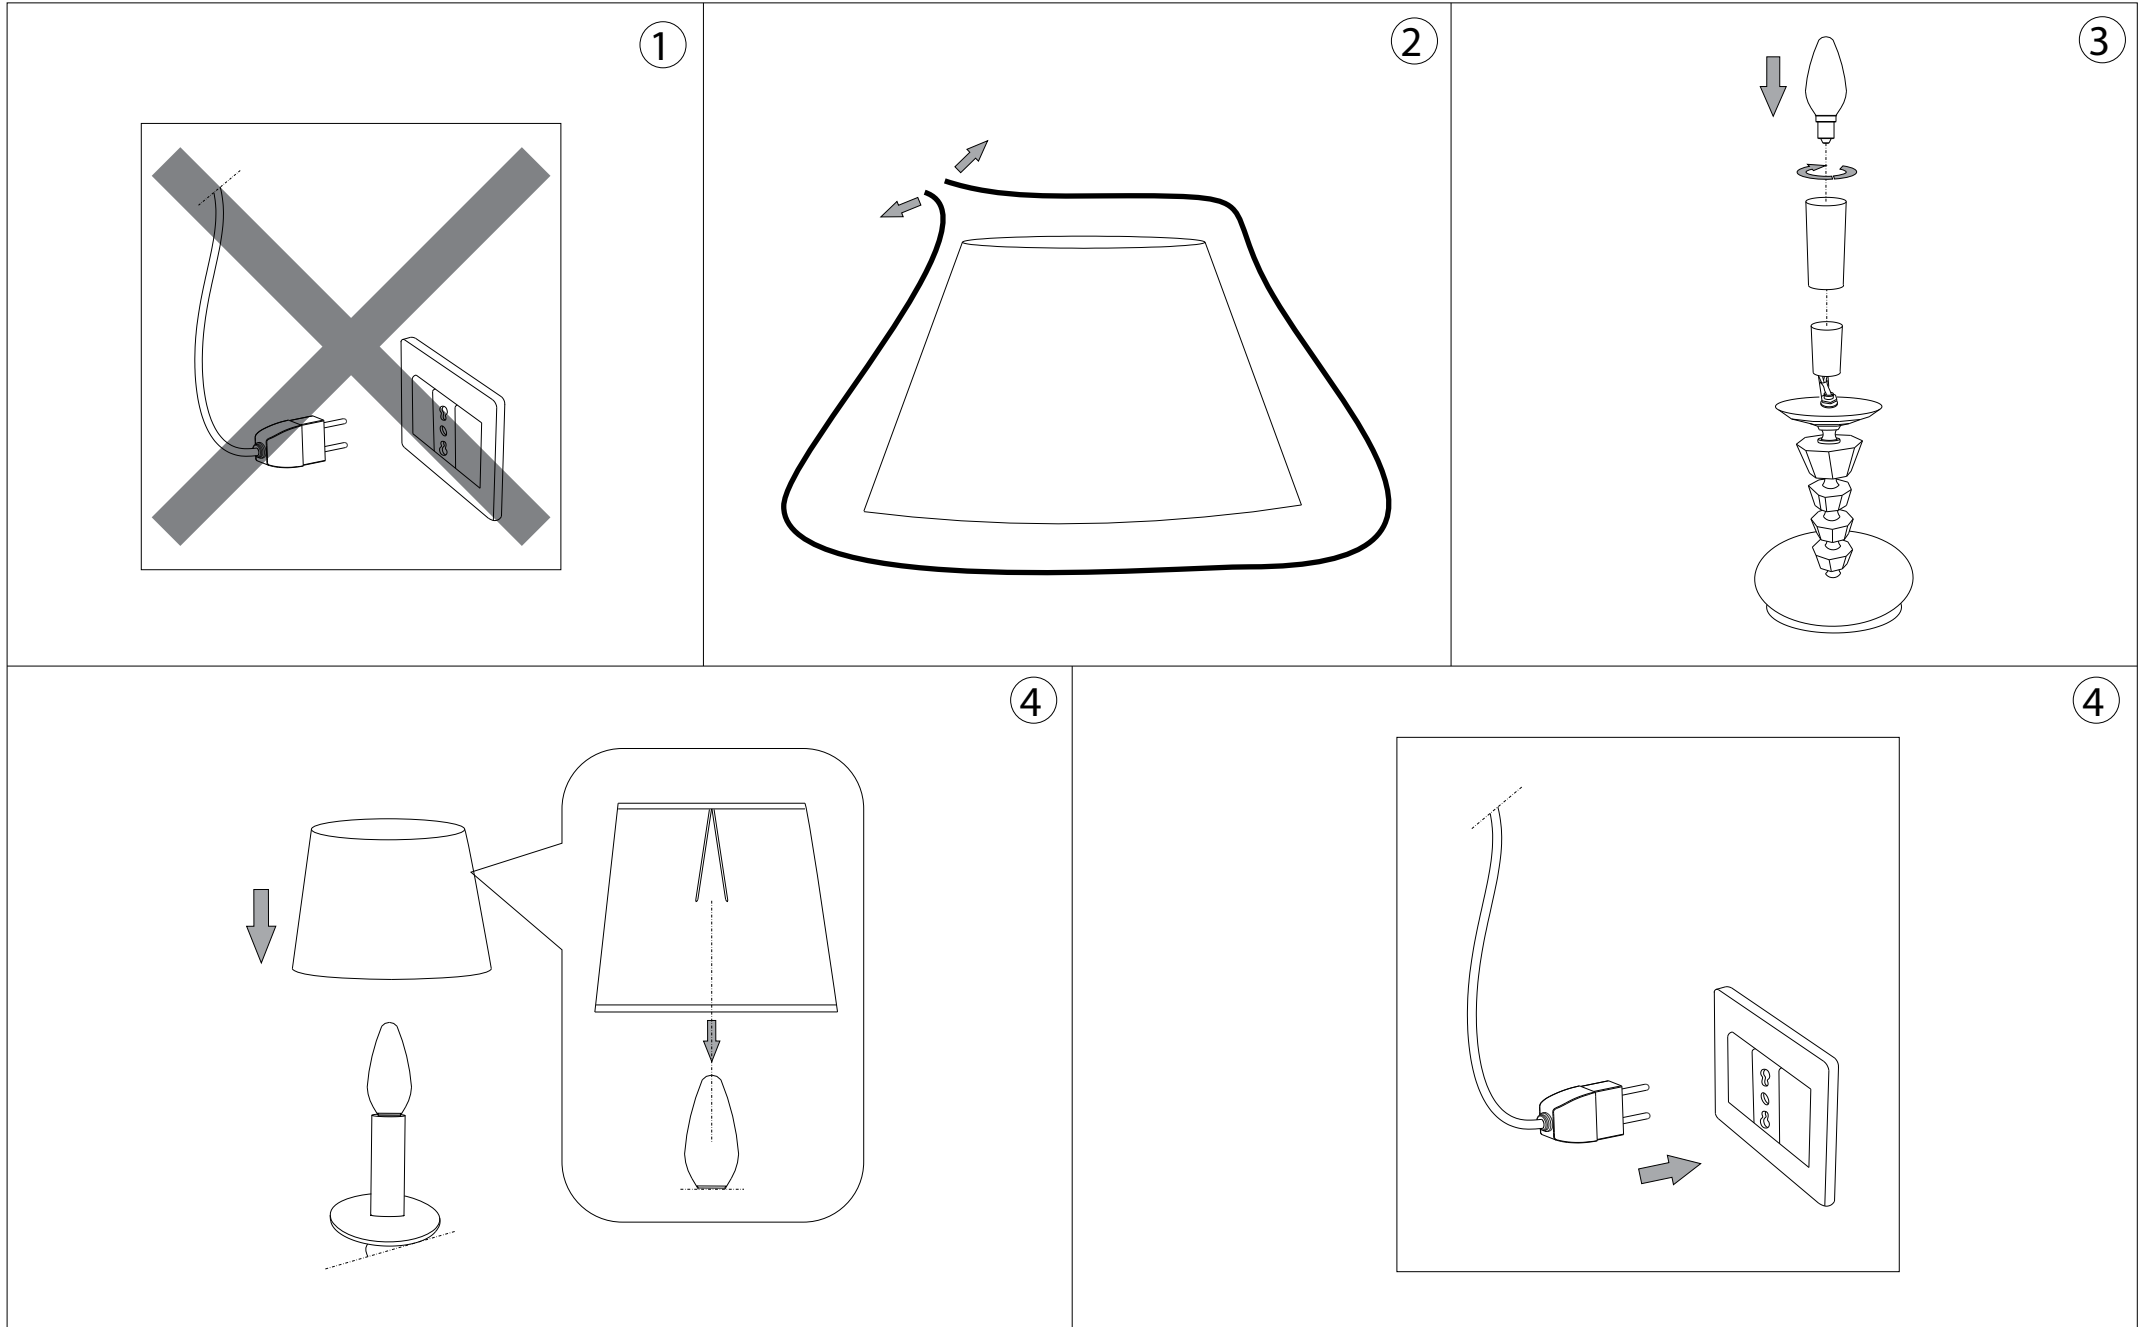

ESEGUIRE LE OPERAZIONI DI MONTAGGIO, SEGUENDO L'ORDINE NUMERICO PROGRESSIVO.
FOLLOW THE ASSEMBLY INSTRUCTIONS BY READING THE NUMERICAL PROGRESSION

La sicurezza di questo apparecchio è garantita solo con l'uso appropriato di queste istruzioni pertanto è necessario conservarle.
The safety and reliability are guaranteed only when installation instructions are properly followed. Please retain this instruction sheet for future reference.