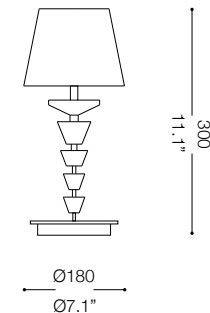

## Pegaso TL1 Small

Lampada da tavolo  
Table lamp  
Lampe de table  
Tischlampe  
Lámpara de sobremesa  
Настольные лампы

max 1 x 40W E14 / 240V  
- 8021696059266 BIANCO