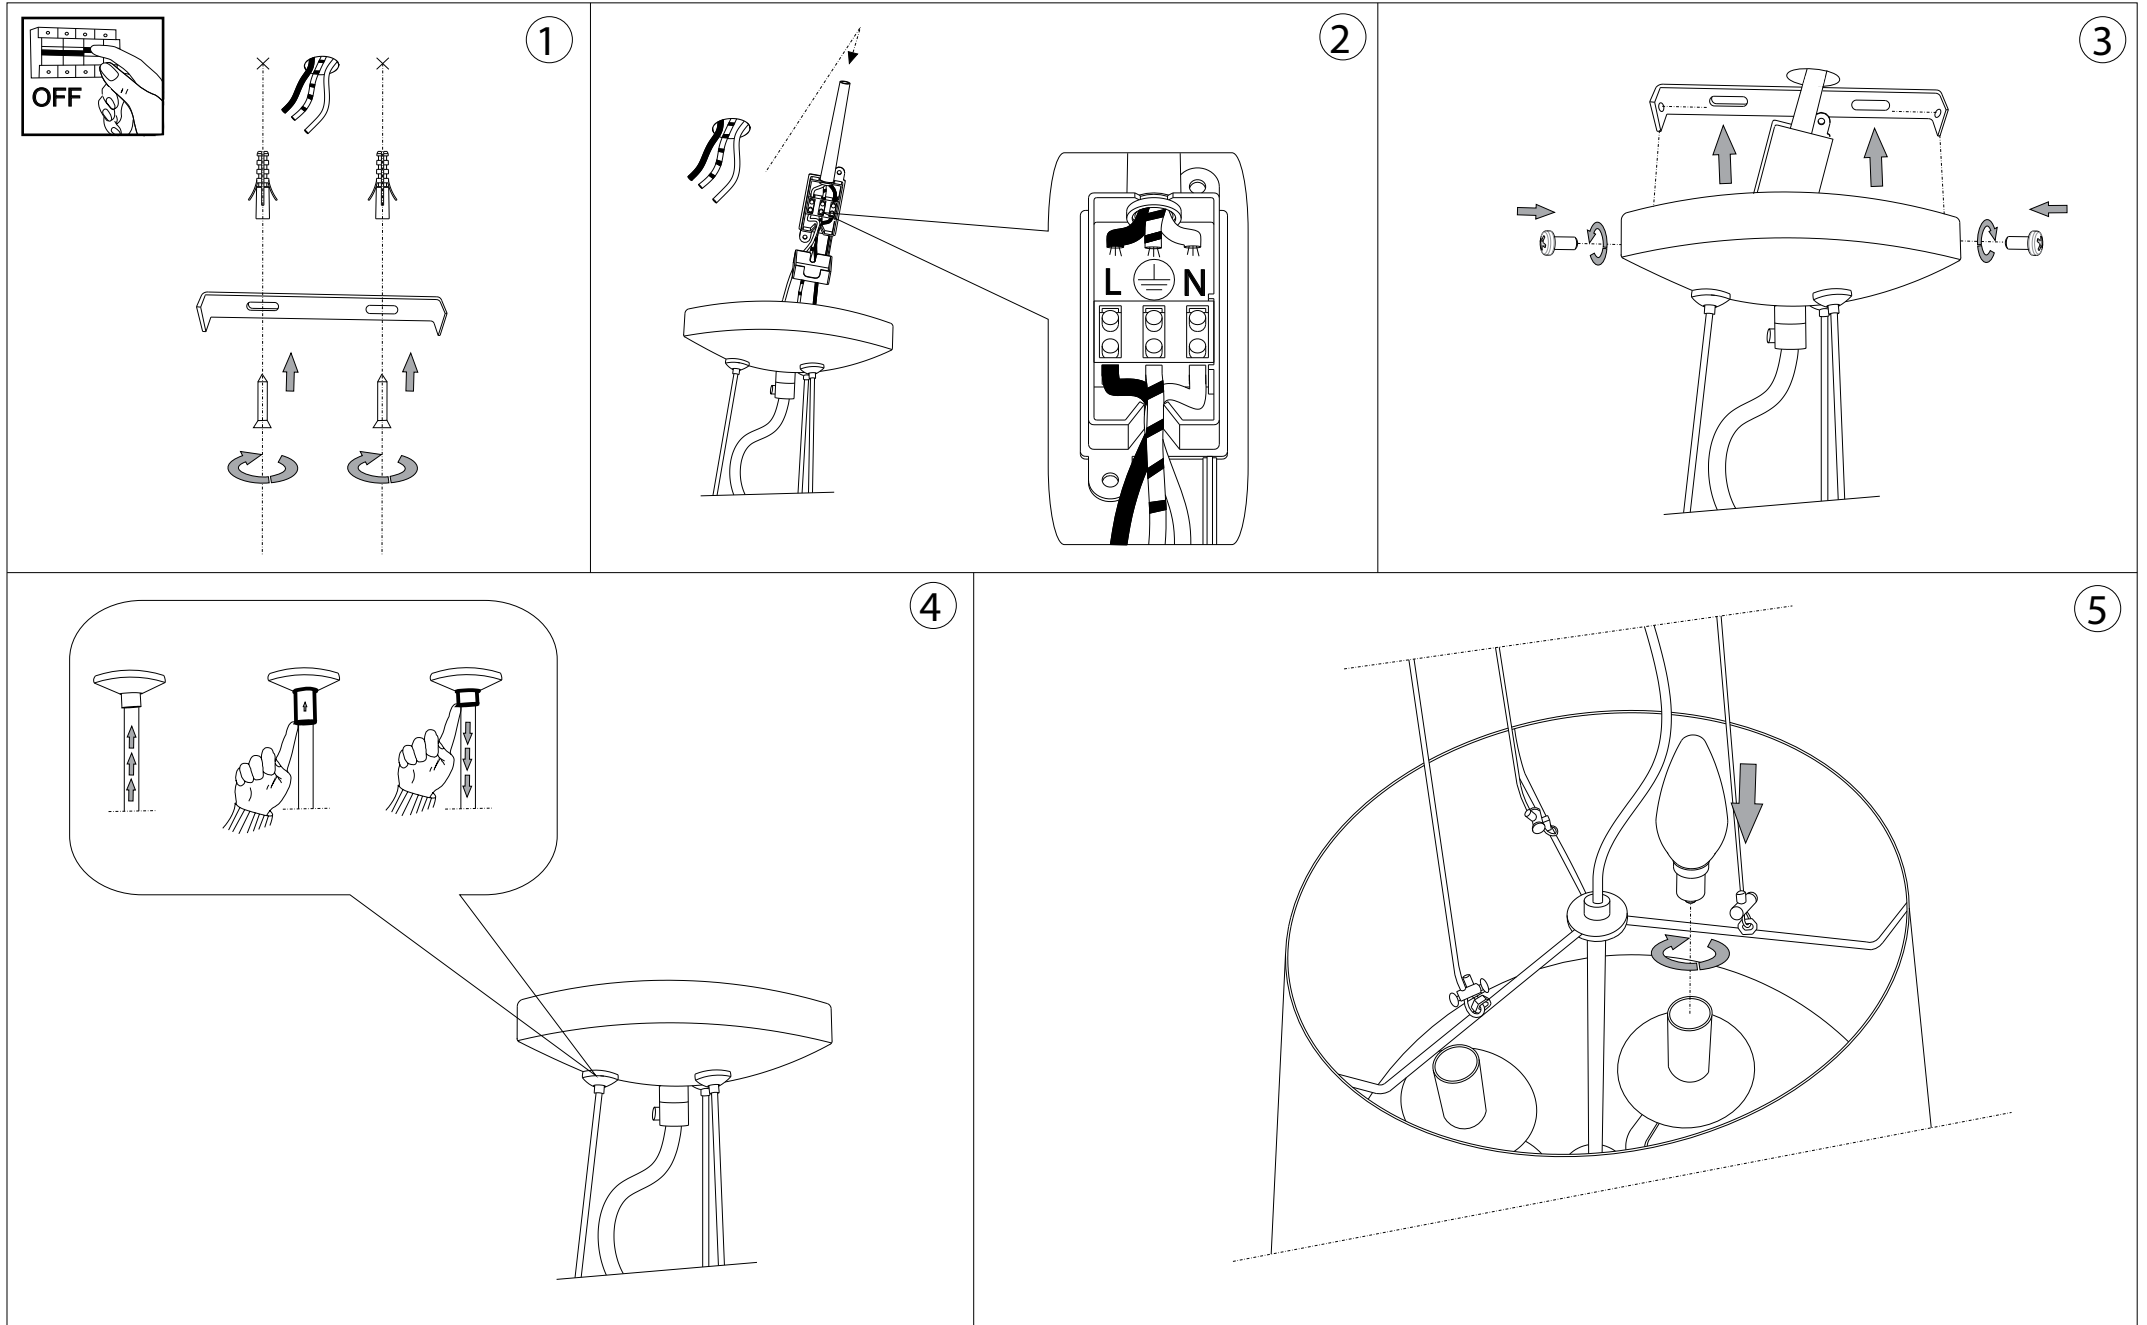

IDEAL LUX[®]

Pegaso SP3

Lampada a sospensione
Suspension lamp
Suspension
Pendelleuchte
Lámpara colgante
Люстры и подвесы

max 3 x 40W E14 / 240V
- 8021696059235 BIANCO

IDEAL LUX[®]

IDEAL LUX s.r.l.
Via Taglio Destro 32
30035 Mirano (VE) Italy
WWW.ideal-lux.com

IDEAL LUX Warehouse
Via delle Industrie, 8/D
30036 Santa Maria di Sala (Venezia)
8.00 - 12.00 / 13.30 - 17.00

ESEGUIRE LE OPERAZIONI DI MONTAGGIO, SEGUENDO L'ORDINE NUMERICO PROGRESSIVO.
FOLLOW THE ASSEMBLY INSTRUCTIONS BY READING THE NUMERICAL PROGRESSION