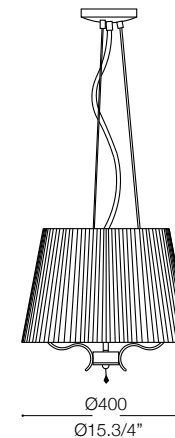

IDEAL LUX[®]

Pegaso SP3

Lampada a sospensione
Suspension lamp
Suspension
Pendelleuchte
Lámpara colgante
Люстры и подвесы

max 3 x 40W E14 / 240V
- 8021696059235 BIANCO

IDEAL LUX[®]

IDEAL LUX s.r.l.
Via Taglio Destro 32
30035 Mirano (VE) Italy
WWW.ideal-lux.com

IDEAL LUX Warehouse
Via delle Industrie, 8/D
30036 Santa Maria di Sala (Venezia)
8.00 - 12.00 / 13.30 - 17.00

ESEGUIRE LE OPERAZIONI DI MONTAGGIO, SEGUENDO L'ORDINE NUMERICO PROGRESSIVO.
FOLLOW THE ASSEMBLY INSTRUCTIONS BY READING THE NUMERICAL PROGRESSION