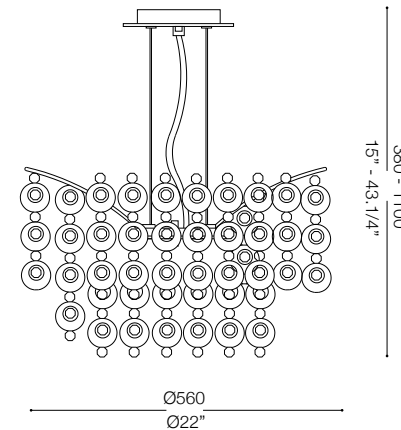

## Pavone SP6

Lampada a sospensione  
Suspension lamp  
Suspension  
Pendelleuchte  
Lámpara colgante  
Люстры и подвесы

max 6 x 40W E14 / 240V  
- 8021696016870 CROMO

# IDEAL LUX®

IDEAL LUX s.r.l.  
Via Taglio Destro 32  
30035 Mirano (VE) Italy  
WWW.ideal-lux.com

IDEAL LUX Warehouse  
Via delle Industrie, 8/D  
30036 Santa Maria di Sala (Venezia)  
8.00 - 12.00 / 13.30 - 17.00