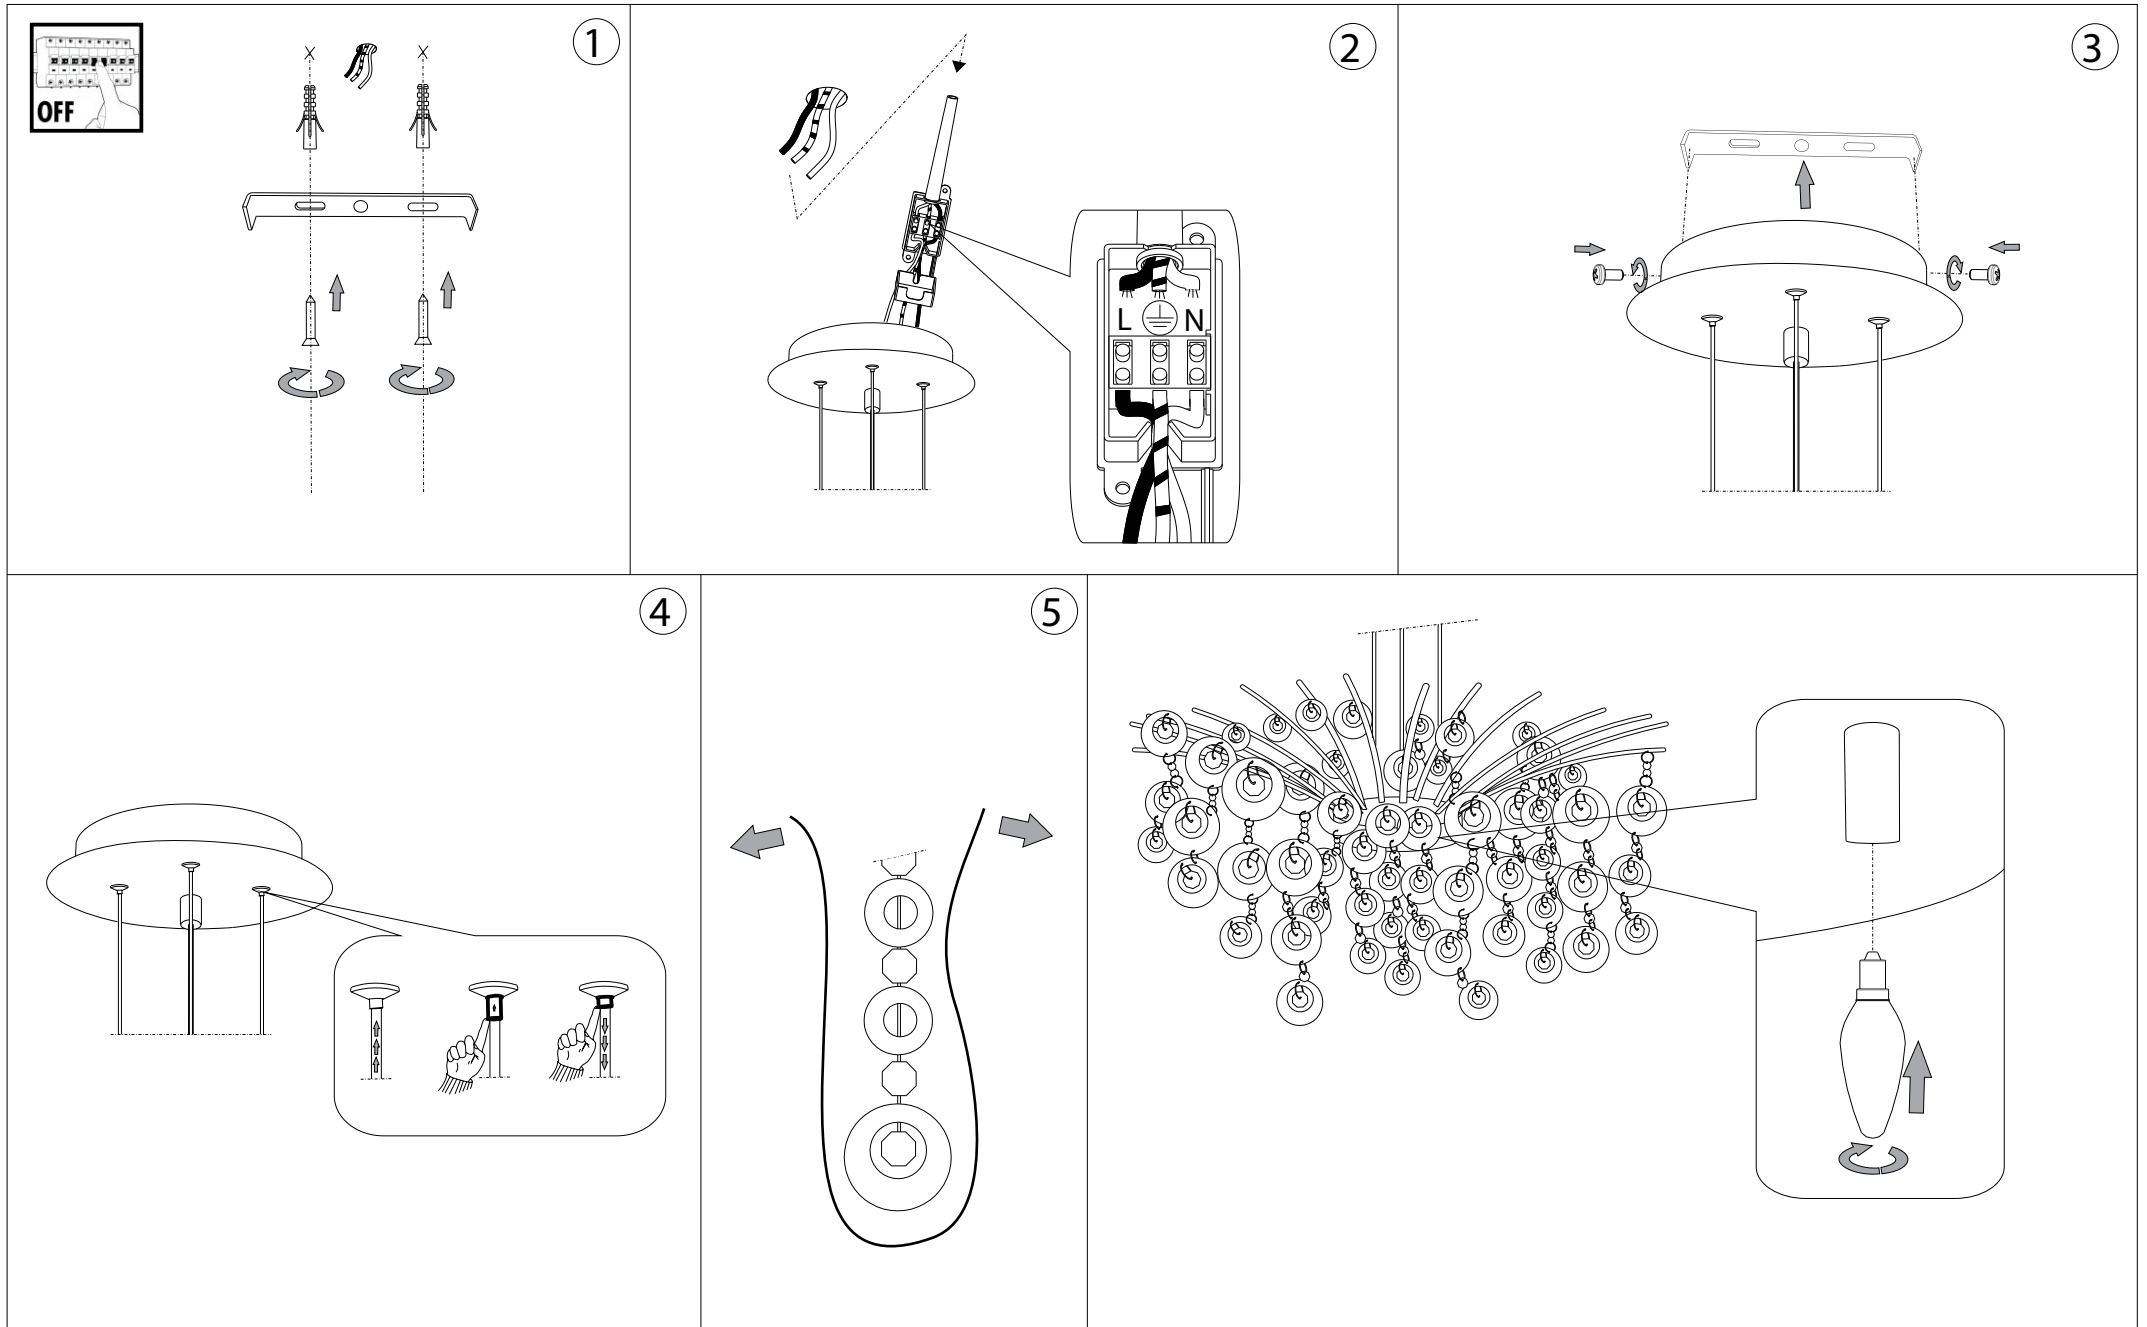

ESEGUIRE LE OPERAZIONI DI MONTAGGIO, SEGUENDO L'ORDINE NUMERICO PROGRESSIVO.
FOLLOW THE ASSEMBLY INSTRUCTIONS BY READING THE NUMERICAL PROGRESSION

La sicurezza di questo apparecchio è garantita solo con l'uso appropriato di queste istruzioni pertanto è necessario conservarle.
The safety and reliability are guaranteed only when installation instructions are properly followed. Please retain this instruction sheet for future reference.