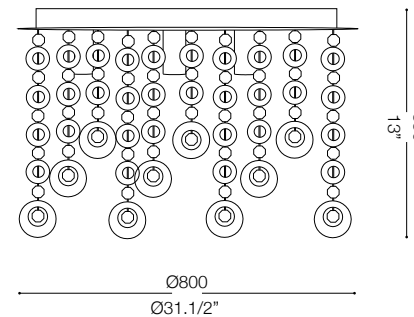

# IDEAL LUX®

IDEAL LUX s.r.l.  
Via Taglio Destro 32  
30035 Mirano (VE) Italy  
WWW.ideal-lux.com

IDEAL LUX Warehouse  
Via delle Industrie, 8/D  
30036 Santa Maria di Sala (Venezia)  
8.00 - 12.00 / 13.30 - 17.00