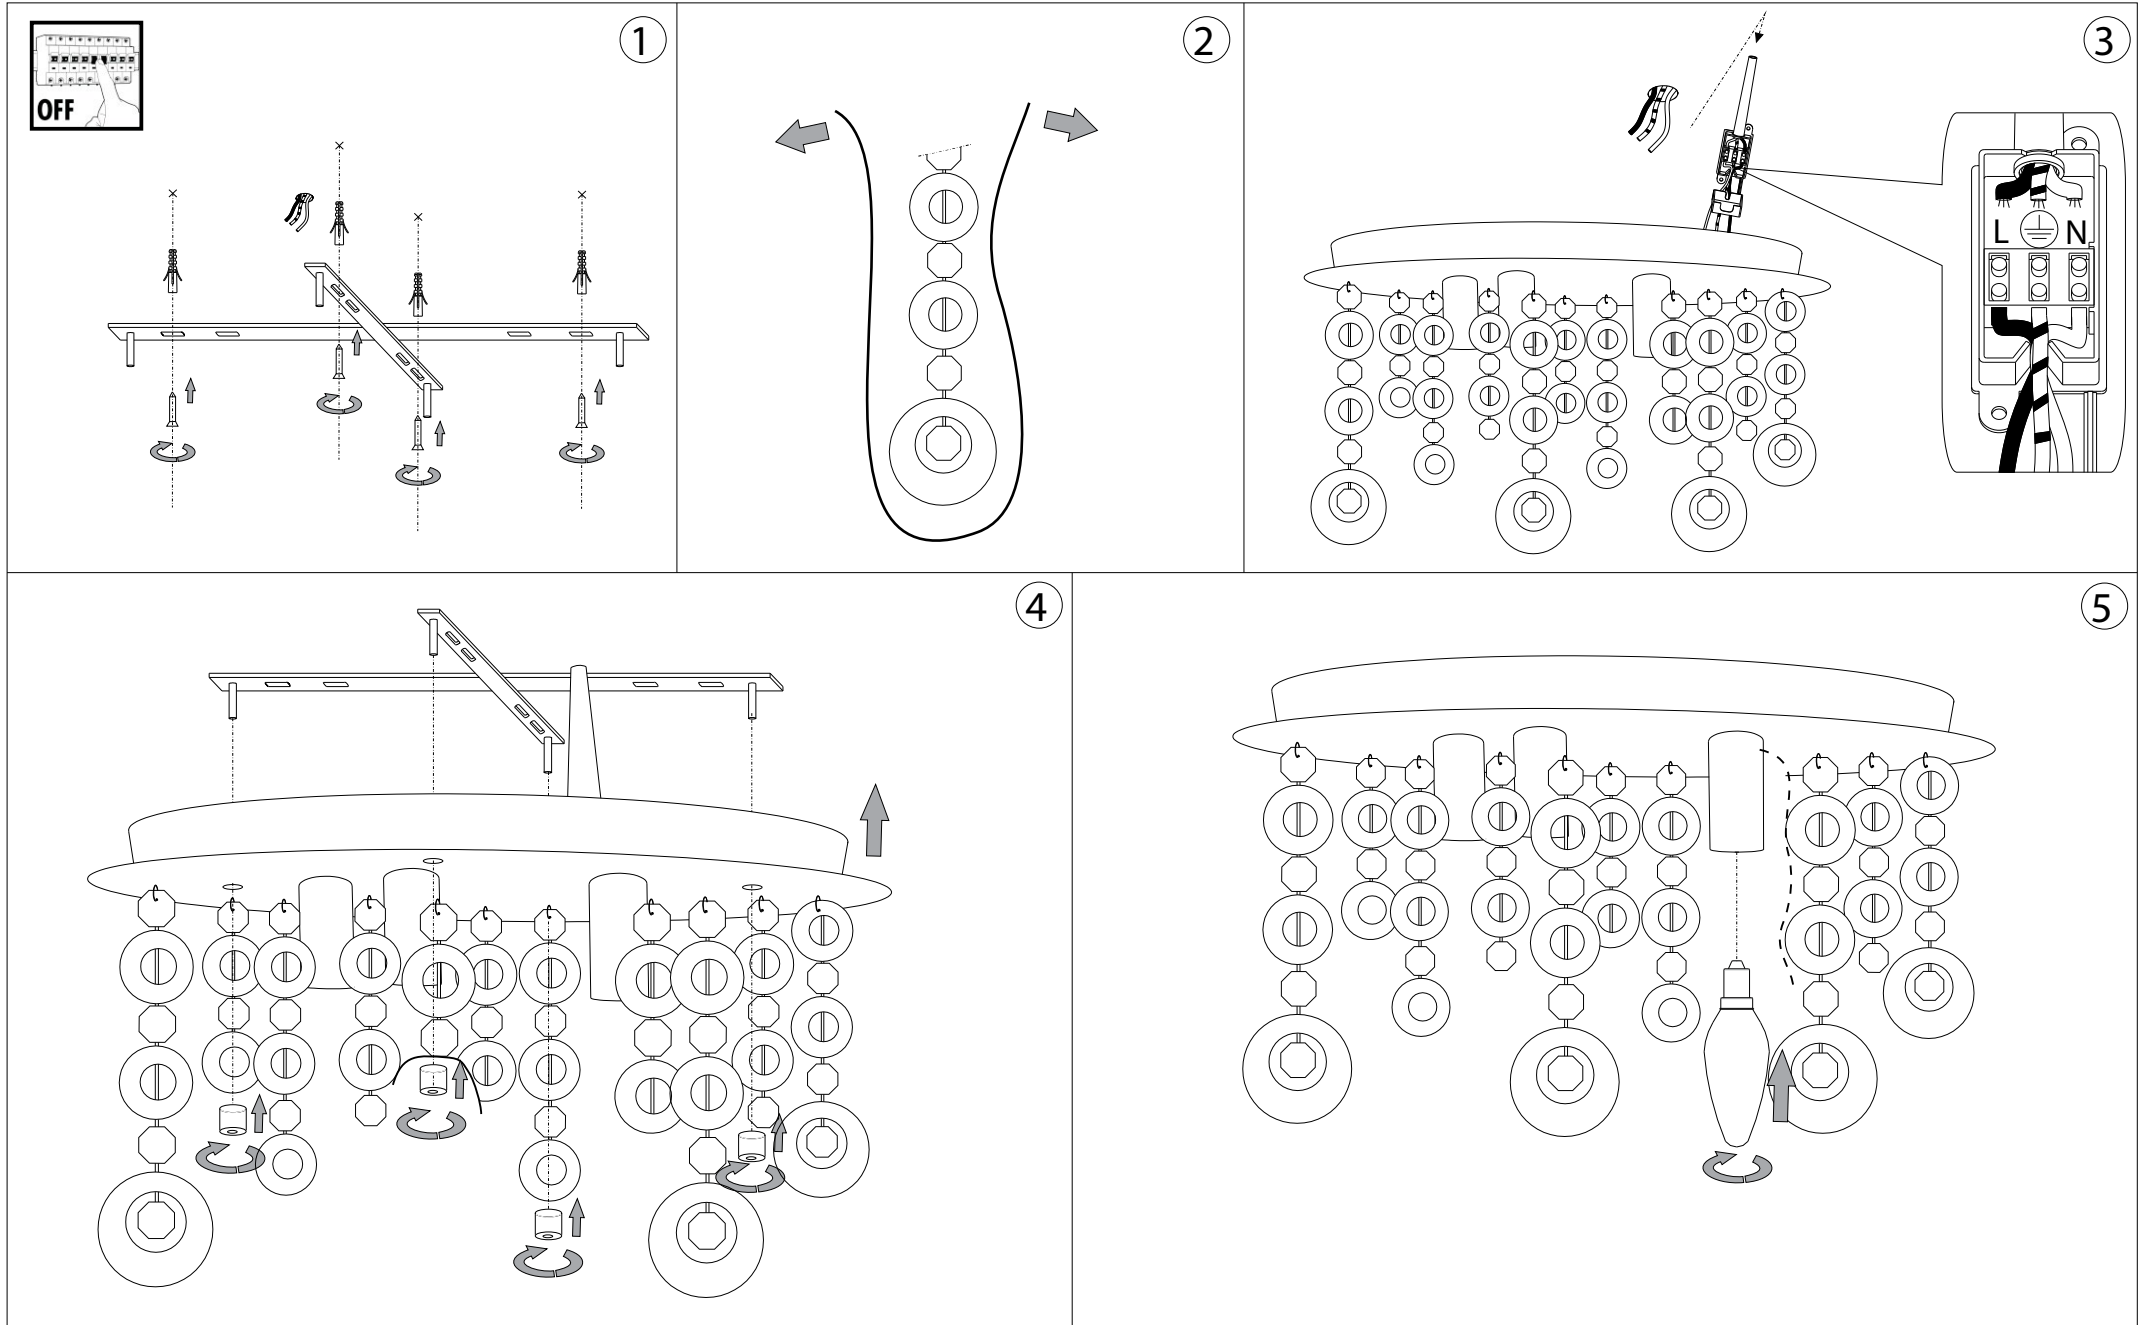

ESeguire le operazioni di montaggio, seguendo l'ordine numerico progressivo.
FOLLOW THE ASSEMBLY INSTRUCTIONS BY READING THE NUMERICAL PROGRESSION

La sicurezza di questo apparecchio è garantita solo con l'uso appropriato di queste istruzioni pertanto è necessario conservarle.

The safety and reliability are guaranteed only when installation instructions are properly followed. Please retain this instruction sheet for future reference.