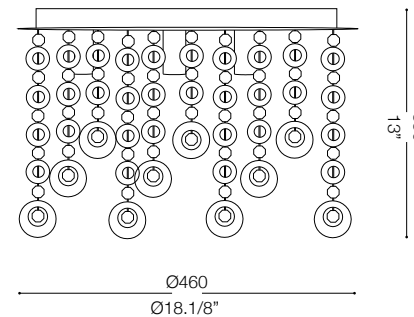

## Pavone PL5

Lampada da soffitto  
Ceiling lamp  
Plafonnier  
Deckenleuchte  
Lámpara de techo  
Потолочные светильники

max 5 x 40W E14 / 240V  
- 8021696017013 CROMO