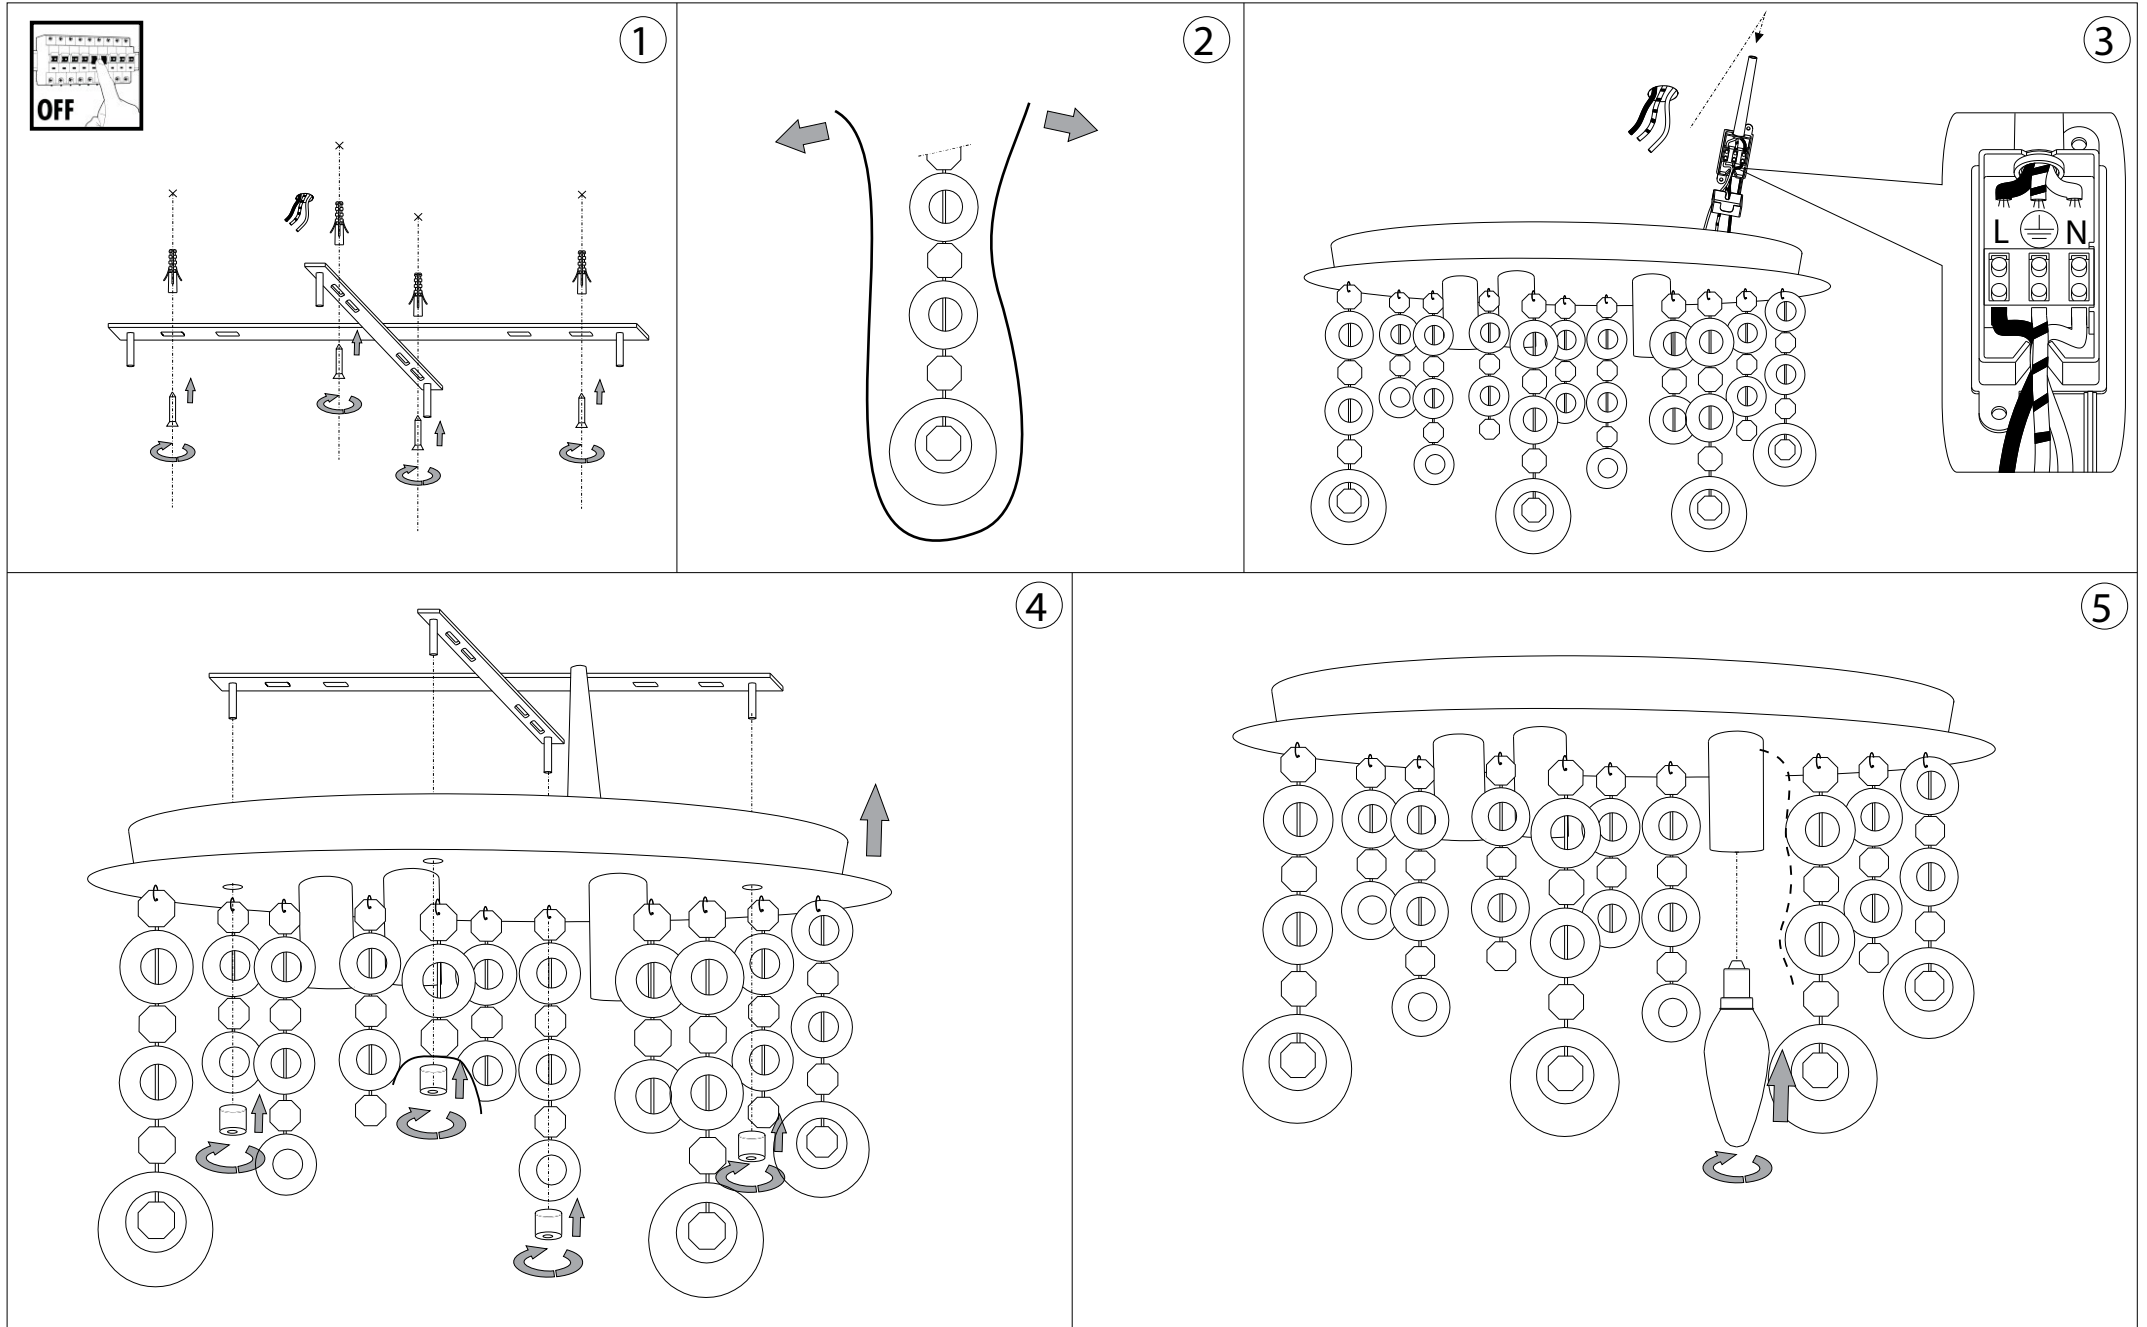

ESeguire LE OPERAZIONI DI MONTAGGIO, SEGUENDO L'ORDINE NUMERICO PROGRESSIVO.
FOLLOW THE ASSEMBLY INSTRUCTIONS BY READING THE NUMERICAL PROGRESSION

La sicurezza di questo apparecchio è garantita solo con l'uso appropriato di queste istruzioni pertanto è necessario conservarle.
The safety and reliability are guaranteed only when installation instructions are properly followed. Please retain this instruction sheet for future reference.