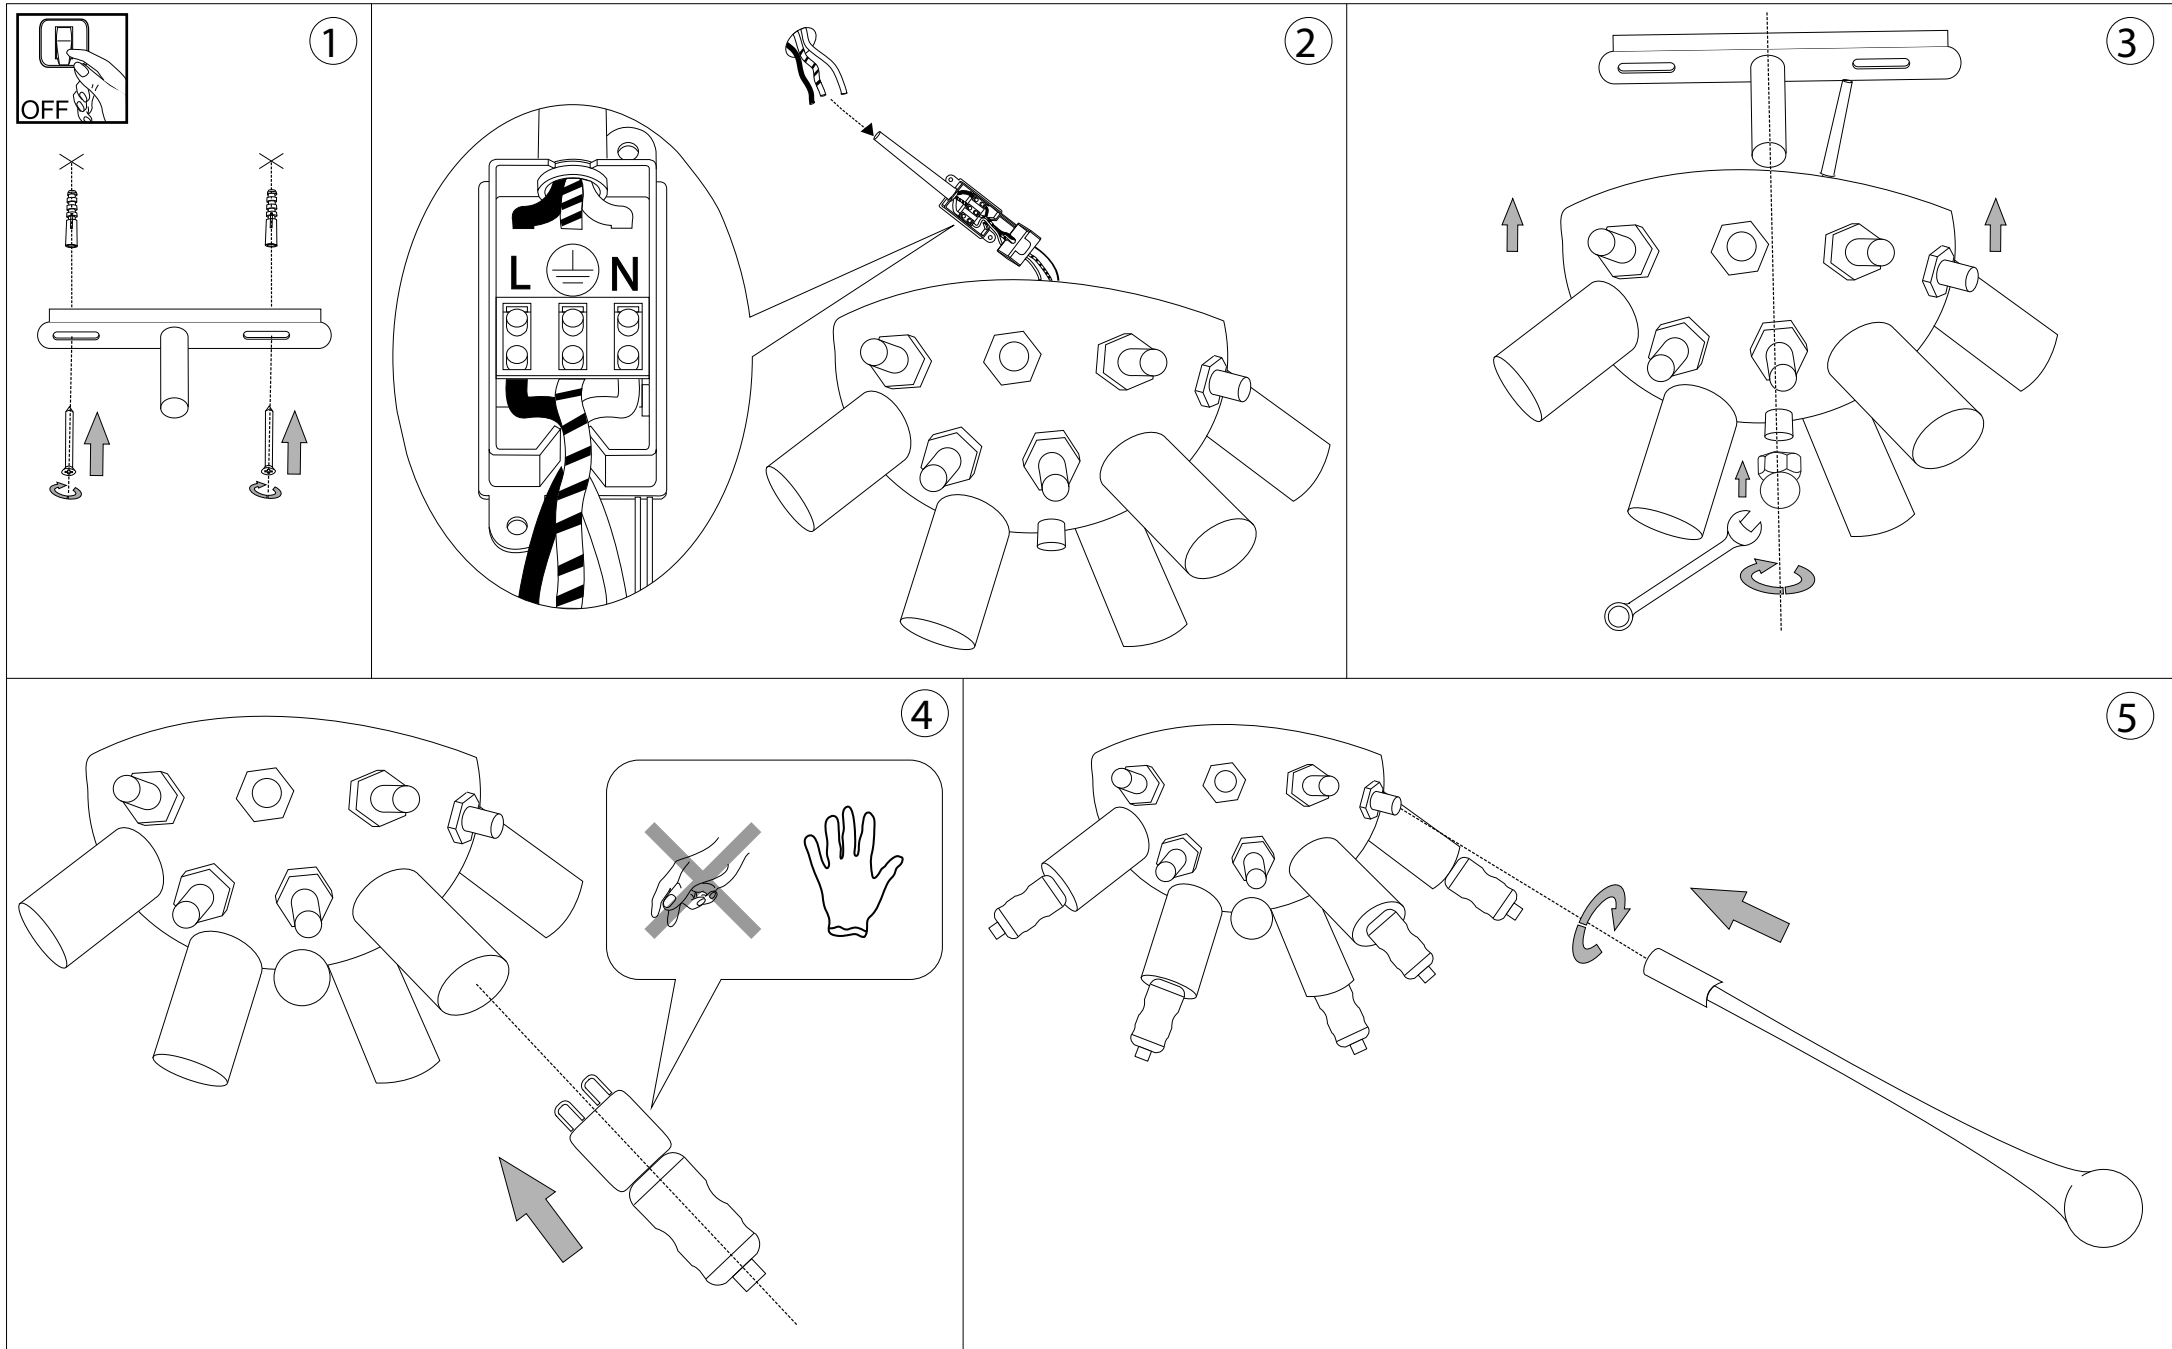

IDEAL LUX[®]

IDEAL LUX s.r.l.
 Via Taglio Destro 32
 30035 Mirano (VE) Italy
 WWW.ideal-lux.com

IDEAL LUX Warehouse
 Via delle Industrie, 8/D
 30036 Santa Maria di Sala (Venezia)
 8.00 - 12.00 / 13.30 - 17.00

ESEGUIRE LE OPERAZIONI DI MONTAGGIO, SEGUENDO L'ORDINE NUMERICO PROGRESSIVO.
FOLLOW THE ASSEMBLY INSTRUCTIONS BY READING THE NUMERICAL PROGRESSION

L'installazione di questo apparecchio deve essere effettuata da personale qualificato
The lighting fitting should be installed by a qualified electrician