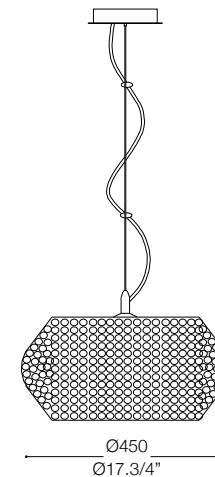

Pashà SP6

Lampada a sospensione
 Suspension lamp
 Suspension
 Pendelleuchte
 Lámpara colgante
 Люстры и подвесы

max 6 x 40W E14 / 240V
 - 8021696082158 CROMO
 - 8021696082172 ORO

280 - 1480
 11.1/3" - 58.1/6"

ESEGUIRE LE OPERAZIONI DI MONTAGGIO, SEGUENDO L'ORDINE NUMERICO PROGRESSIVO.
FOLLOW THE ASSEMBLY INSTRUCTIONS BY READING THE NUMERICAL PROGRESSION

La sicurezza di questo apparecchio è garantita solo con l'uso appropriato di queste istruzioni pertanto è necessario conservarle.