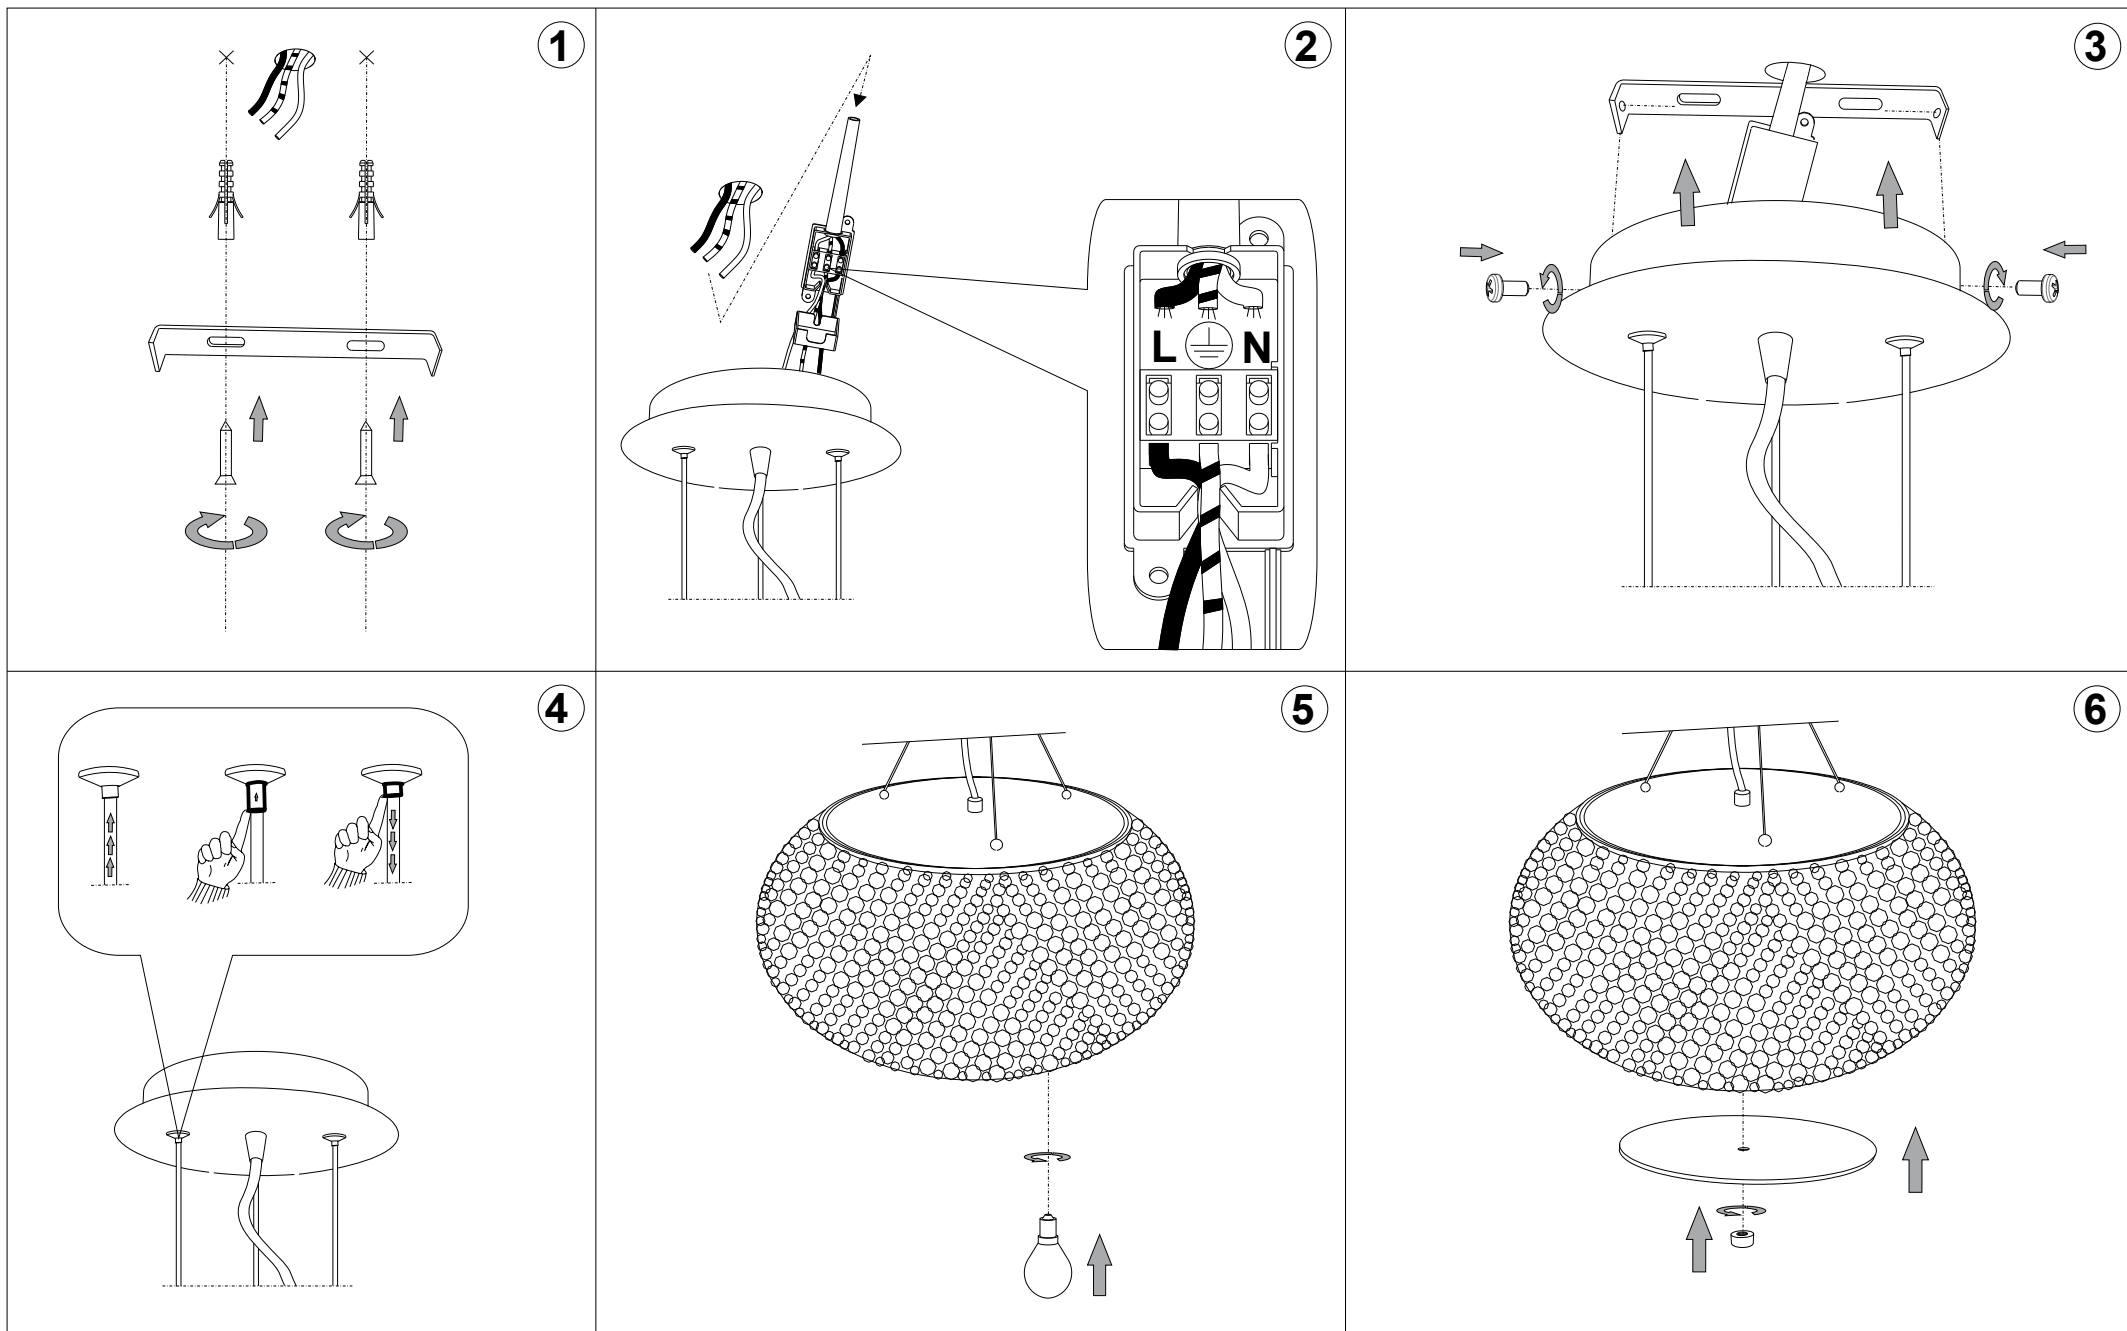

Pashà SP6

Lampada a sospensione
 Suspension lamp
 Suspension
 Pendelleuchte
 Lámpara colgante
 Люстры и подвесы

max 6 x 40W E14 / 240V
 - 8021696082158 CROMO
 - 8021696082172 ORO

280 - 1480
 11.1/3" - 58.1/6"

ESEGUIRE LE OPERAZIONI DI MONTAGGIO, SEGUENDO L'ORDINE NUMERICO PROGRESSIVO.
FOLLOW THE ASSEMBLY INSTRUCTIONS BY READING THE NUMERICAL PROGRESSION

La sicurezza di questo apparecchio è garantita solo con l'uso appropriato di queste istruzioni pertanto è necessario conservarle.

The safety and reliability are guaranteed only when installation instructions are properly followed. Please retain this instruction sheet for future reference.