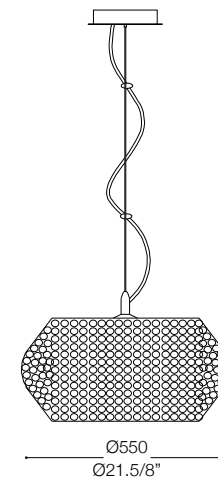

IDEAL LUX[®]

Pashà SP10

Lampada a sospensione
Suspension lamp
Suspension
Pendelleuchte
Lámpara colgante
Люстры и подвесы

max 10 x 40W E14 / 240V
- 8021696082196 CROMO
- 8021696082257 ORO

IDEAL LUX[®]

IDEAL LUX s.r.l.
Via Taglio Destro 32
30035 Mirano (VE) Italy
WWW.ideal-lux.com

IDEAL LUX Warehouse
Via delle Industrie, 8/D
30036 Santa Maria di Sala (Venezia)
8.00 - 12.00 / 13.30 - 17.00

ESEGUIRE LE OPERAZIONI DI MONTAGGIO, SEGUENDO L'ORDINE NUMERICO PROGRESSIVO.
FOLLOW THE ASSEMBLY INSTRUCTIONS BY READING THE NUMERICAL PROGRESSION