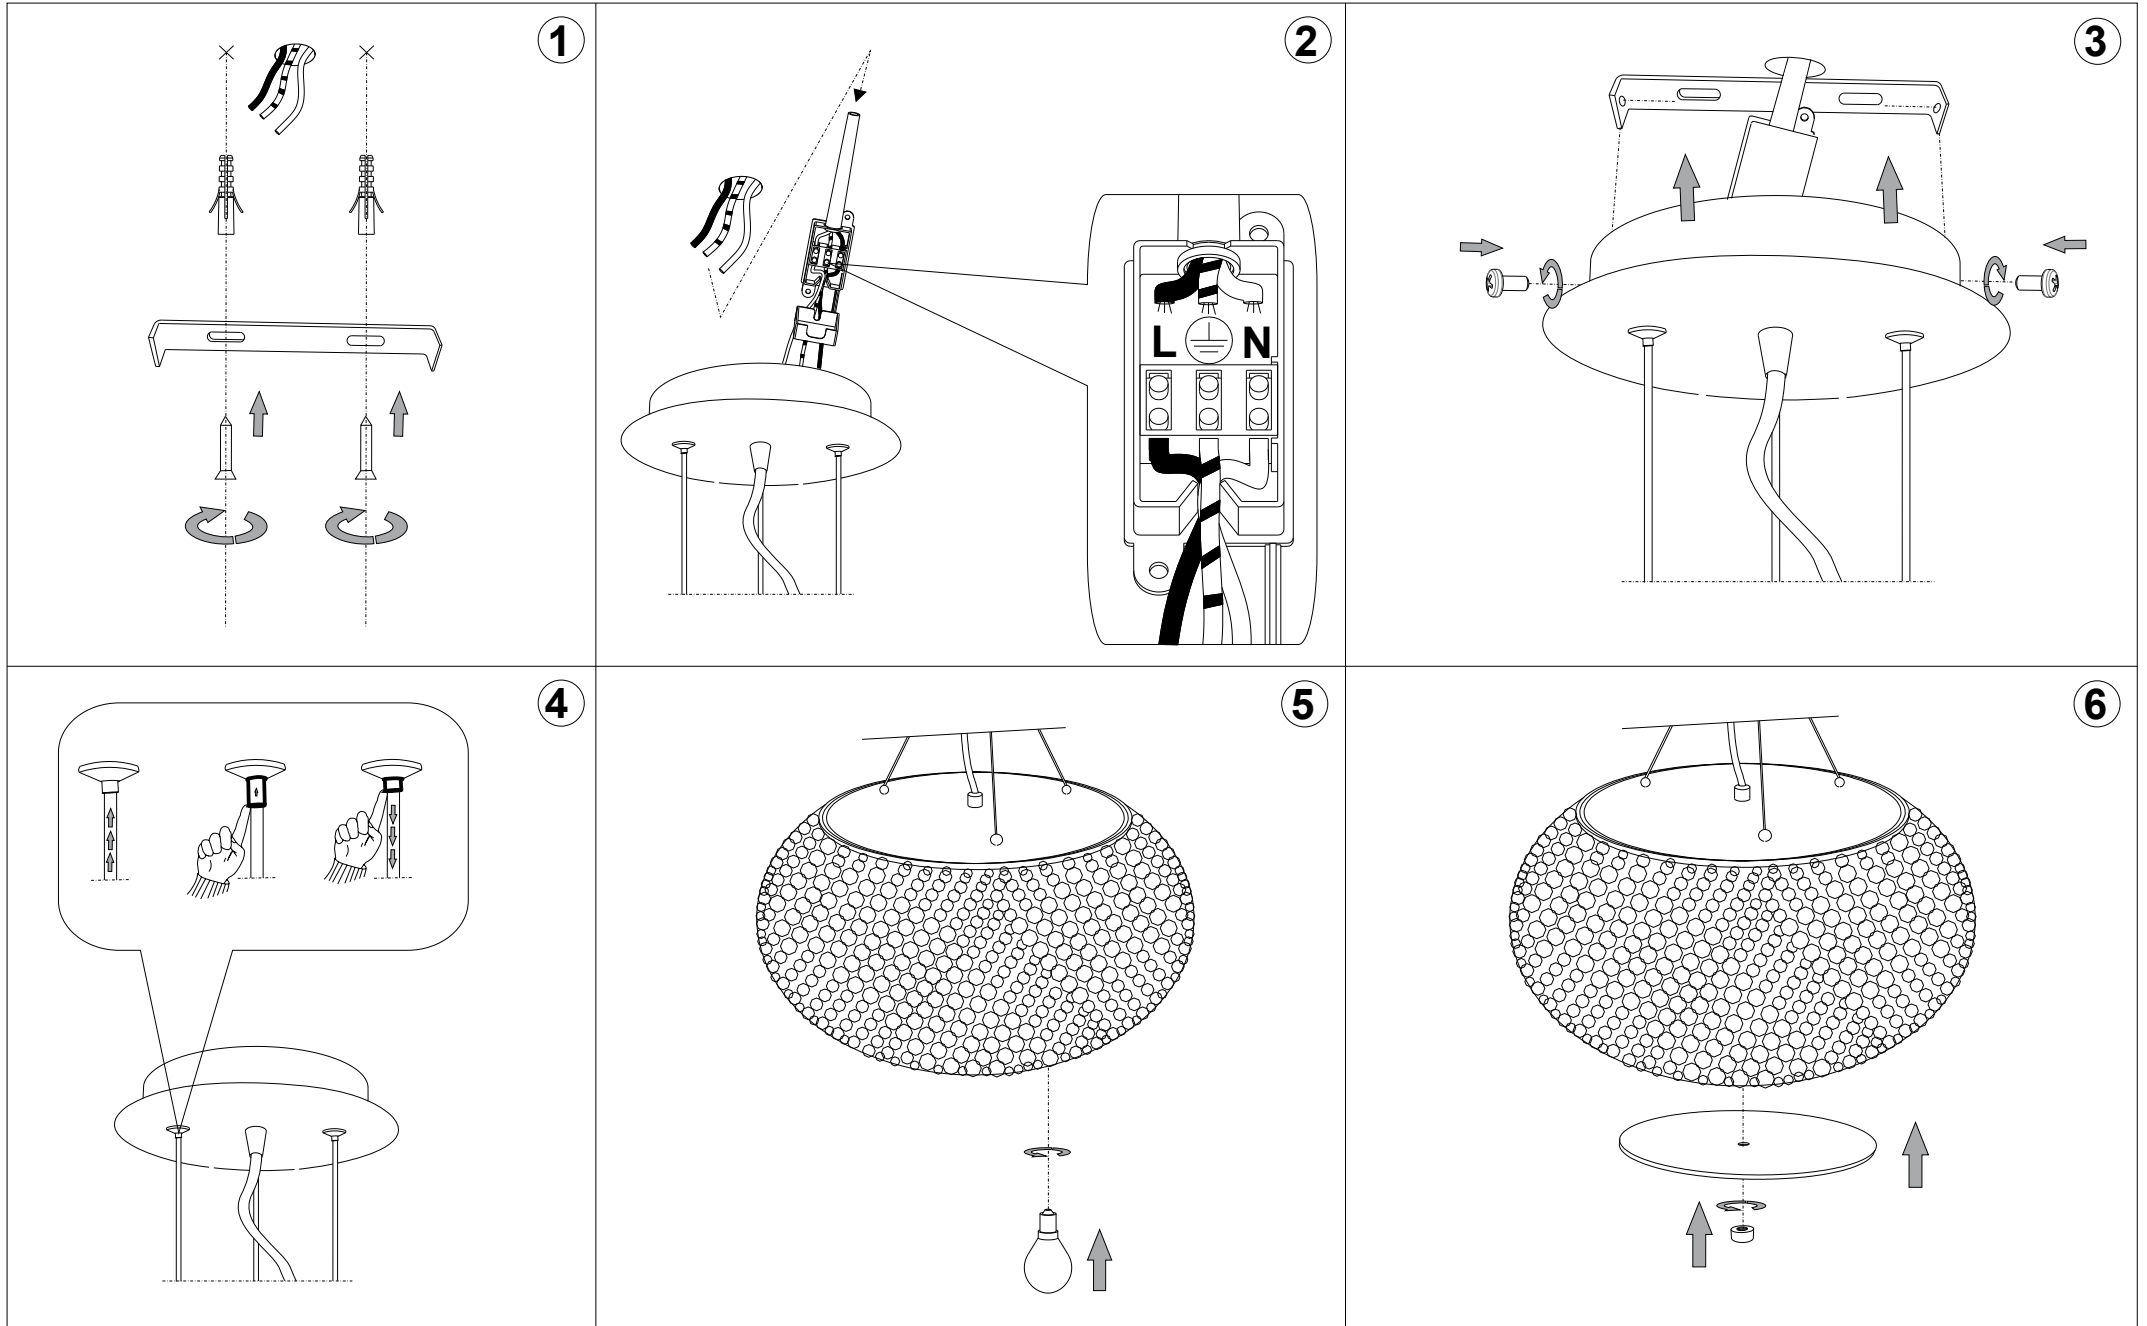

IDEAL LUX[®]

Pashà SP10

Lampada a sospensione
Suspension lamp
Suspension
Pendelleuchte
Lámpara colgante
Люстры и подвесы

max 10 x 40W E14 / 240V
- 8021696082196 CROMO
- 8021696082257 ORO

IDEAL LUX[®]

IDEAL LUX s.r.l.
Via Taglio Destro 32
30035 Mirano (VE) Italy
WWW.ideal-lux.com

IDEAL LUX Warehouse
Via delle Industrie, 8/D
30036 Santa Maria di Sala (Venezia)
8.00 - 12.00 / 13.30 - 17.00

ESEGUIRE LE OPERAZIONI DI MONTAGGIO, SEGUENDO L'ORDINE NUMERICO PROGRESSIVO.
FOLLOW THE ASSEMBLY INSTRUCTIONS BY READING THE NUMERICAL PROGRESSION