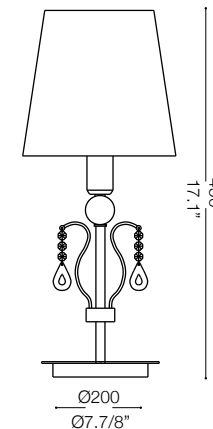

## Pantheon TL1 Small

Lampada da tavolo  
Table lamp  
Lampe de table  
Tischlampe  
Lámpara de sobremesa  
Настольные лампы

max 1 x 40W E14 / 240V  
- 8021696088150 CROMO  
- 8021696088167 ORO