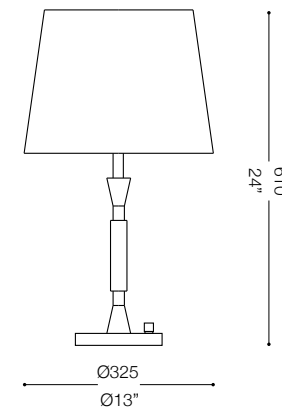

IDEAL LUX[®]

Paris TL1 Big

Lampada da tavolo
Table lamp
Lampe de table
Tischlampe
Lámpara de sobremesa
Настольные лампы

max 1 x 60W E27 / 240V
- 8021696014975 ARGENTO

IDEAL LUX[®]

IDEAL LUX s.r.l.
Via Taglio Destro 32
30035 Mirano (VE) Italy
WWW.ideal-lux.com