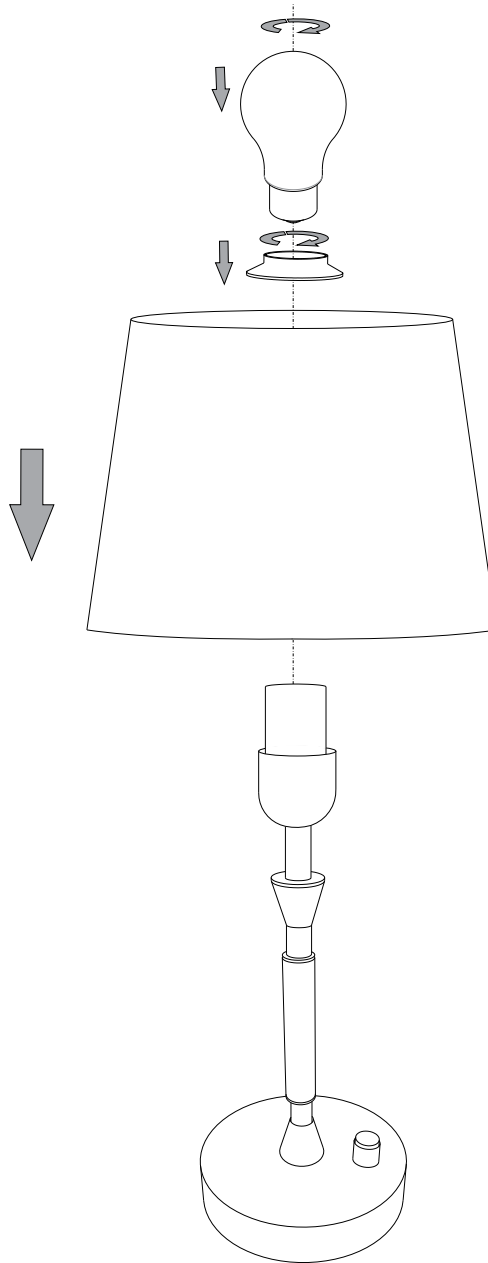

ESEGUIRE LE OPERAZIONI DI MONTAGGIO, SEGUENDO L'ORDINE NUMERICO PROGRESSIVO.
FOLLOW THE ASSEMBLY INSTRUCTIONS BY READING THE NUMERICAL PROGRESSION

1

2

3

La sicurezza di questo apparecchio è garantita solo con l'uso appropriato di queste istruzioni pertanto è necessario conservarle.
The safety and reliability are guaranteed only when installation instructions are properly followed. Please retain this instruction sheet for future reference.