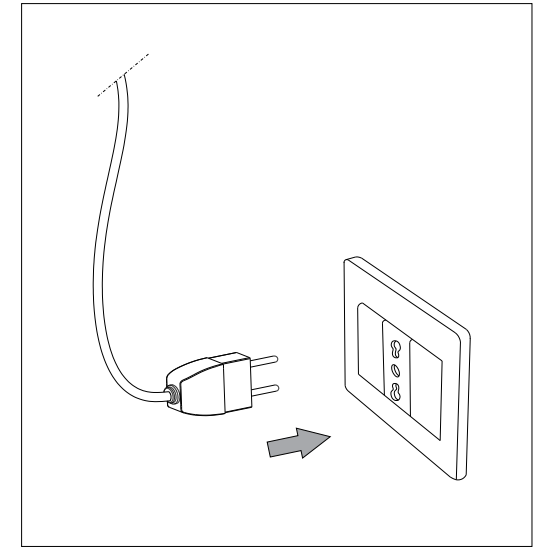

ESEGUIRE LE OPERAZIONI DI MONTAGGIO, SEGUENDO L'ORDINE NUMERICO PROGRESSIVO.
FOLLOW THE ASSEMBLY INSTRUCTIONS BY READING THE NUMERICAL PROGRESSION

1

2

3

La sicurezza di questo apparecchio è garantita solo con l'uso appropriato di queste istruzioni pertanto è necessario conservarle.
The safety and reliability are guaranteed only when installation instructions are properly followed. Please retain this instruction sheet for future reference.